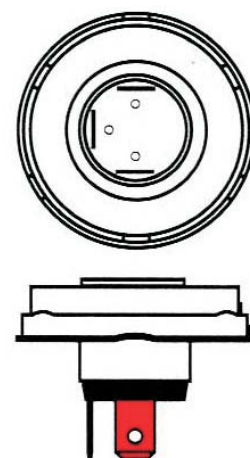

R2-Halogen-Lampen 6V

Halogenlampe mit R2-Sockel
Sockel: P45t

V-15550 R2-Halogen, 6V 35/35W

V-15551 R2-Halogen, 6V 40/45W

V-15552 R2-Halogen, 6V 60/55W