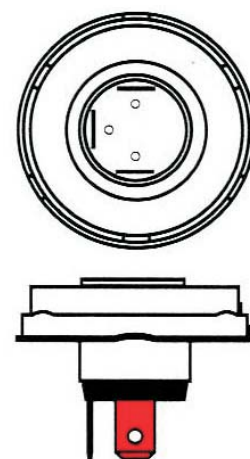

R2-Halogen-Lampen 12V

Halogenlampe mit R2-Sockel
Sockel: P45t

V-15679 R2-Halogen, 12V 35/35W

V-15680 R2-Halogen, 12V 40/45W

V-00237 R2-Halogen, 12V 60/55W

V-00239 R2-Halogen, 12V 100/90W