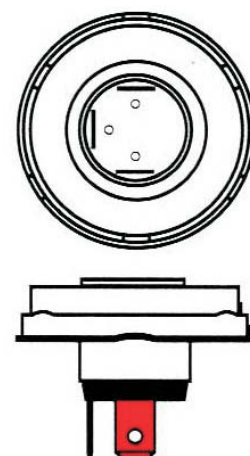

R2-Bilux-Lampen 6V

Socket: P45t

V-00242 R2-Bilux, 6V 45/40W

R2-Bilux-Lampen 12V

Socket: P45t

V-00241 R2-Bilux, 12V 45/40W

V-00243 R2-Bilux, 12V 75/75W

R2-Bilux-Lampen 6V gelb