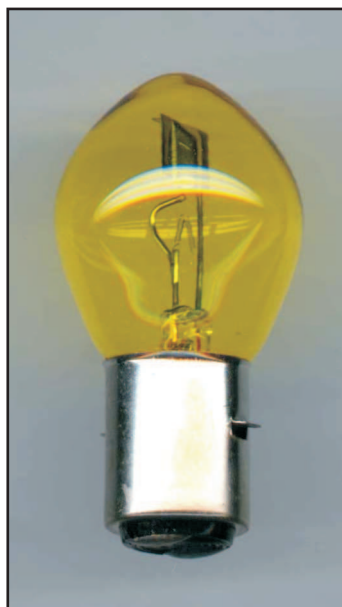

BA20s Einfadenlampen

Socket: BA20s

V-02012 BA20s-Einfadenlampe
6V 35W

V-02048 BA20s-Einfadenlampe
12V 35W

Sockeldurchmesser
20mm

BA20d Biluxlampen Zweifadenlampen

Socket: BA20d

V-02047 BA20d, 6V 15/15W

V-00672 BA20d, 6V 25/25W

V-00673 BA20d, 6V 35/35W

V-08724 BA20d, 6V 45/40W

V-05079 BA20d, 12V 15/15W

V-00674 BA20d, 12V 25/25W

V-00675 BA20d, 12V 35/35W

V-00944 BA20d, 12V 45/40W

BA20d Biluxlampen gelb

V-01505 BA20d, 6V 35/35W gelb

V-00676 BA20d, 12V 35/35W gelb

V-00945 BA20d, 12V 45/40W gelb

Sockeldurchmesser
20mm

BA20d-Halogenlampen

*Ideal für Fahrzeuge mit BA20d-Scheinwerfern.
Diese Motorräder können auch mit Halogenlampen ausgestattet werden.*

Sockel: BA20d

V-16115 BA20d-Halogen 6V 25/25W

V-07184 BA20d-Halogen 6V 35/35W

V-09139 BA20d-Halogen 12V 25/25W

V-04206 BA20d-Halogen 12V 35/35W

V-09140 BA20d-Halogen 12V 45/40W

**Sockeldurchmesser
20mm**