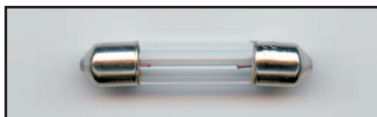

L Länge gesamt
 Ø a Durchmesser Anschluss
 Ø G Durchmesser Glaskörper

Soffittenlampen SV 5,5 6V

Socket: SV5,5

V-36373 Soffittenlampe 6V 1W

L: 24mm
 Ø a: 5,5mm
 Ø G: 6,0mm

Soffittenlampen SV 5,5 12V

Socket: SV5,5

V-15823 Soffittenlampe 12V 3W

L: 31mm
 Ø a: 5,5mm
 Ø G: 6,0mm

Soffittenlampen SV 6

Socket: SV6

V-20232 Soffittenlampe 6V 1,2W

L: 30mm
 Ø a: 5mm
 Ø G: 6mm

V-01330 Soffittenlampe 6V 3W

V-00288 Soffittenlampe 12V 3W

L: 30mm
 Ø a: 8,5mm
 Ø G: 10,5mm

L Länge gesamt
 Ø a Durchmesser Anschluss
 Ø G Durchmesser Glaskörper

Soffittenlampen SV 8,5

Socket: SV8,5

Länge: 28mm

V-00290 Soffittenlampe 12V 10W

L: 28mm
 Ø a: 8,5mm
 Ø G: 10mm