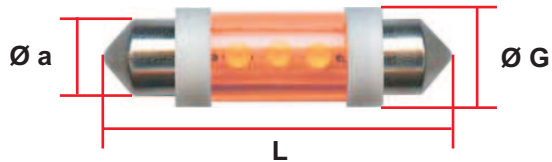

L: 28mm
 Ø a: 6mm
 Ø G: 8mm

V-12599 Soffittenlampe 6V 0,6W

L: 29mm
 Ø a: 6mm
 Ø G: 6mm

V-00289 Soffittenlampe 12V 3W

L: 36mm
 Ø a: 6mm
 Ø G: 6,5mm

Soffittenlampen SV 8,5

Socket: SV8,5

V-16902 Soffittenlampe 12V 5W

L: 30mm
 Ø a: 8,5mm
 Ø G: 10,5mm

L Länge gesamt
 Ø a Durchmesser Anschluss
 Ø G Durchmesser Glaskörper

Soffittenlampen SV 8,5

Socket: SV8,5

Länge: 28mm

V-00290 Soffittenlampe 12V 10W

L: 28mm
 Ø a: 8,5mm
 Ø G: 10mm