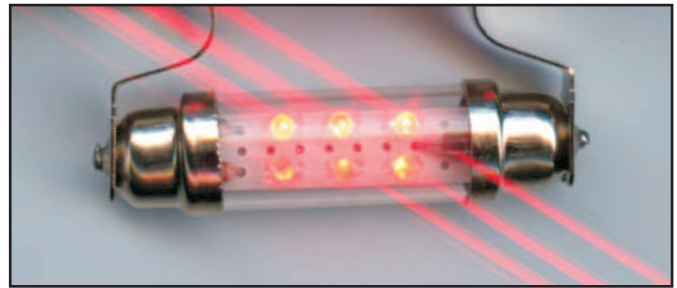

L Länge gesamt
 Ø a Durchmesser Anschluss
 Ø G Durchmesser Glaskörper

LED-Soffittenlampen 12 Volt

Sockel: SV8,5

4 LEDs - 28mm

L: 28mm
 Ø a: 8,5mm
 Ø G: 10,5mm

V-14810 Soffitten-LED 12V rot

V-14809 Soffitten-LED 12V weiß

3 LEDs - 36mm

L: 36mm
 Ø a: 8,5mm
 Ø G: 10,5mm

V-14808 Soffitten-LED 12V rot

V-14807 Soffitten-LED 12V weiß

6 LEDs - 41mm

L: 41mm
 Ø a: 8,5mm
 Ø G: 10,5mm

V-14812 Soffitten-LED 12V rot

V-14811 Soffitten-LED 12V weiß

L Länge gesamt
 Ø a Durchmesser Anschluss
 Ø G Durchmesser Glaskörper

<p>LED-Soffittenlampen 36mm 12V 0,5W</p> <p>Sockel: SV8,5 LEDs: 4</p> <p>L: 36mm Ø a: 8,5mm Ø G: 11mm</p> <p>V-18155 Soffitten-LED 36 weiß V-18152 Soffitten-LED 36 orange V-18151 Soffitten-LED 36 rot V-18153 Soffitten-LED 36 blau V-18154 Soffitten-LED 36 grün</p>	 <p style="text-align: center; color: magenta;">Auslaufartikel</p>		
<p>LED-Soffittenlampen 41mm 12V 0,5W</p> <p>Sockel: SV8,5 LEDs: 4</p> <p>L: 41mm Ø a: 8,5mm Ø G: 11mm</p> <p>V-18160 Soffitten-LED 41 weiß V-18157 Soffitten-LED 41 orange V-18156 Soffitten-LED 41 rot V-18158 Soffitten-LED 41 blau V-18159 Soffitten-LED 41 grün</p>	 <p style="text-align: center; color: magenta;">Auslaufartikel</p>	