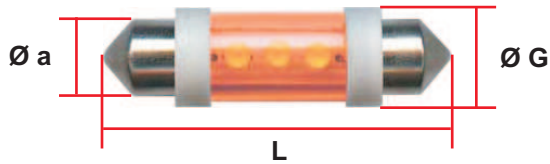

L Länge gesamt
 Ø a Durchmesser Anschluss
 Ø G Durchmesser Glaskörper

LED-Soffittenlampen 12 Volt

Sockel: SV8,5

4 LEDs - 28mm

L: 28mm
 Ø a: 8,5mm
 Ø G: 10,5mm

V-14810 Soffitten-LED 12V rot

V-14809 Soffitten-LED 12V weiß

3 LEDs - 36mm

L: 36mm
 Ø a: 8,5mm
 Ø G: 10,5mm

V-14808 Soffitten-LED 12V rot

V-14807 Soffitten-LED 12V weiß

6 LEDs - 41mm

L: 41mm
 Ø a: 8,5mm
 Ø G: 10,5mm

V-14812 Soffitten-LED 12V rot

V-14811 Soffitten-LED 12V weiß

L Länge gesamt
 Ø a Durchmesser Anschluss
 Ø G Durchmesser Glaskörper

<p>LED-Soffittenlampen 36mm 12V 0,5W</p> <p>Sockel: SV8,5 LEDs: 4</p> <p>L: 36mm Ø a: 8,5mm Ø G: 11mm</p> <p>V-18155 Soffitten-LED 36 weiß V-18152 Soffitten-LED 36 orange V-18151 Soffitten-LED 36 rot V-18153 Soffitten-LED 36 blau V-18154 Soffitten-LED 36 grün</p>	 <p style="text-align: center; color: magenta;">Auslaufartikel</p>		
<p>LED-Soffittenlampen 41mm 12V 0,5W</p> <p>Sockel: SV8,5 LEDs: 4</p> <p>L: 41mm Ø a: 8,5mm Ø G: 11mm</p> <p>V-18160 Soffitten-LED 41 weiß V-18157 Soffitten-LED 41 orange V-18156 Soffitten-LED 41 rot V-18158 Soffitten-LED 41 blau V-18159 Soffitten-LED 41 grün</p>	 <p style="text-align: center; color: magenta;">Auslaufartikel</p>	