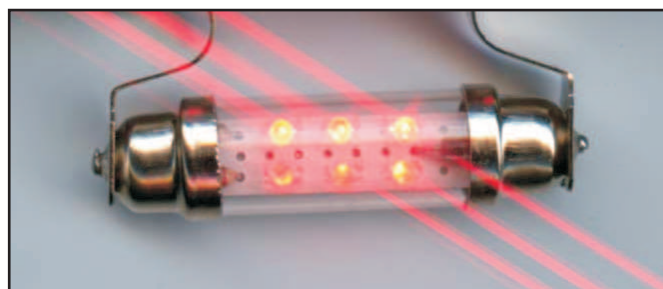

L Länge gesamt
 Ø a Durchmesser Anschluss
 Ø G Durchmesser Glaskörper

LED-Soffittenlampen 12 Volt

Sockel: SV8,5

4 LEDs - 28mm

L: 28mm
 Ø a: 8,5mm
 Ø G: 10,5mm

V-14810 Soffitten-LED 12V rot

V-14809 Soffitten-LED 12V weiß

3 LEDs - 36mm

L: 36mm
 Ø a: 8,5mm
 Ø G: 10,5mm

V-14808 Soffitten-LED 12V rot

V-14807 Soffitten-LED 12V weiß

6 LEDs - 41mm

L: 41mm
 Ø a: 8,5mm
 Ø G: 10,5mm

V-14812 Soffitten-LED 12V rot

V-14811 Soffitten-LED 12V weiß

L Länge gesamt
 Ø a Durchmesser Anschluss
 Ø G Durchmesser Glaskörper

<p>LED-Soffittenlampen 36mm 12V 0,5W</p> <p>Sockel: SV8,5 LEDs: 4</p> <p>L: 36mm Ø a: 8,5mm Ø G: 11mm</p> <p>V-18155 Soffitten-LED 36 weiß V-18152 Soffitten-LED 36 orange V-18151 Soffitten-LED 36 rot V-18153 Soffitten-LED 36 blau V-18154 Soffitten-LED 36 grün</p>	 <p style="text-align: center; color: magenta;">Auslaufartikel</p>		
<p>LED-Soffittenlampen 41mm 12V 0,5W</p> <p>Sockel: SV8,5 LEDs: 4</p> <p>L: 41mm Ø a: 8,5mm Ø G: 11mm</p> <p>V-18160 Soffitten-LED 41 weiß V-18157 Soffitten-LED 41 orange V-18156 Soffitten-LED 41 rot V-18158 Soffitten-LED 41 blau V-18159 Soffitten-LED 41 grün</p>	 <p style="text-align: center; color: magenta;">Auslaufartikel</p>	