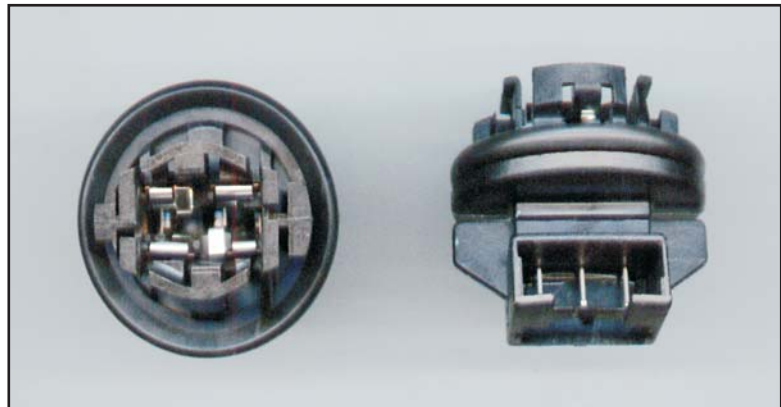

Lampenfassung HONDA Rücklicht / Bremslicht

3 polig
für Glassockellampe T16

für diverse Honda-Modelle

V-23296 Lampenfassung HONDA
inkl. O-Ring

V-22709 Rücklichtstecker HONDA
3polig

Inhalt:

1x Buchsengehäuse 3polig
3x Buchsenkontakt