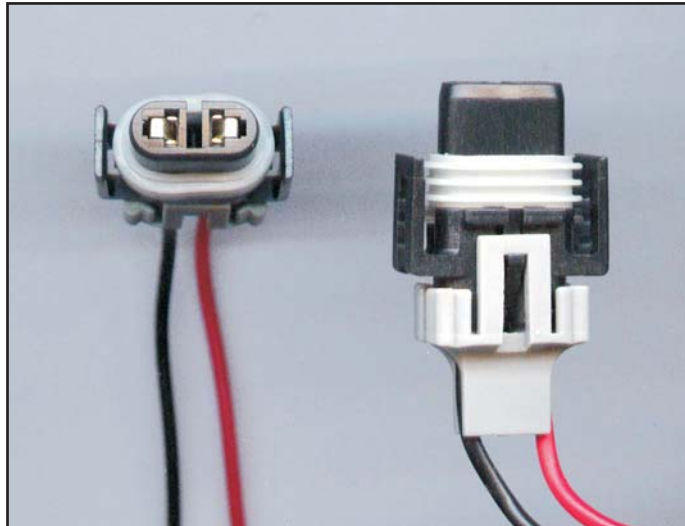

Lampen-Stecker PG

V-24709 PG-Stecker
mit Kabeln

Kabellänge: 180mm

**Lampen-Stecker PGJ**

V-24710 PGJ-Stecker
mit Kabeln

Kabellänge: 180mm