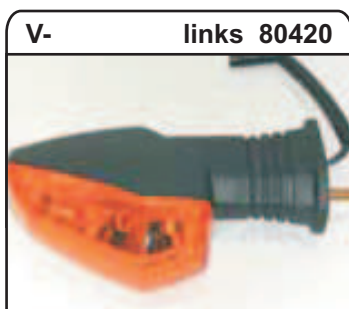

Alle Blinker und -cellons verfügen über ein E-Prüfzeichen
Die Modellzugehörigkeit entnehmen Sie bitte den Fahrzeuglisten

Alle Blinker und -cellons verfügen über ein E-Prüfzeichen
 Die Modellzugehörigkeit entnehmen Sie bitte den Fahrzeuglisten

V-22823 Umbausatz mit 2 weißen Cellons und 2 gelben Lampen

Für Blinker-Nr.

5957 / 5965
7631 / 7649
7656 / 7664
80010 / 80020
80210 / 80220

Maßstab 1:1