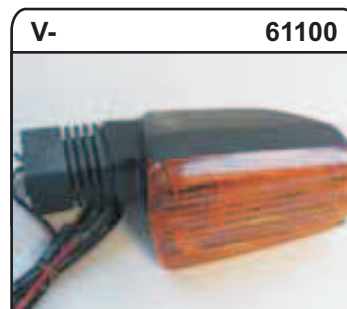

Alle Blinker und -cellons verfügen über ein E-Prüfzeichen
Die Modellzugehörigkeit entnehmen Sie bitte den Fahrzeuglisten

Alle Blinker und -cellons verfügen über ein E-Prüfzeichen
 Die Modellzugehörigkeit entnehmen Sie bitte den Fahrzeuglisten

1 = auch als Umbausatz mit je zwei weißen Cellons und gelben Lampen erhältlich V-22822

2 = auch als Umbausatz mit je zwei weißen Cellons und gelben Lampen erhältlich V-26406

Da dieses Cellon nicht in gelb erhältlich ist, bieten wir einen Umbausatz mit weißen Cellons und gelben Lampen an.

V-22823 Umbausatz mit 2 weißen Cellons und 2 gelben Lampen

Für Blinker-Nr.

5957 / 5965
7631 / 7649
7656 / 7664
80010 / 80020
80210 / 80220

Maßstab 1:1