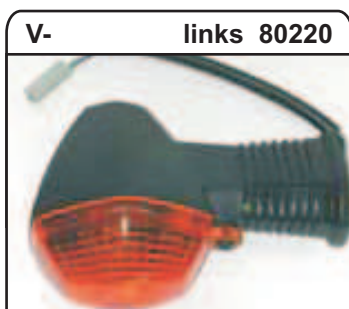

Alle Blinker und -cellons verfügen über ein E-Prüfzeichen
Die Modellzugehörigkeit entnehmen Sie bitte den Fahrzeuglisten

Alle Blinker und -cellons verfügen über ein E-Prüfzeichen
 Die Modellzugehörigkeit entnehmen Sie bitte den Fahrzeuglisten

1 = auch als Umbausatz mit je zwei weißen Cellons und gelben Lampen erhältlich V-22822

2 = auch als Umbausatz mit je zwei weißen Cellons und gelben Lampen erhältlich V-26406

Da dieses Cellon nicht in gelb erhältlich ist, bieten wir einen Umbausatz mit weißen Cellons und gelben Lampen an.

V-22823 Umbausatz mit 2 weißen Cellons und 2 gelben Lampen

Für Blinker-Nr.

5957 / 5965
7631 / 7649
7656 / 7664
80010 / 80020
80210 / 80220

Maßstab 1:1