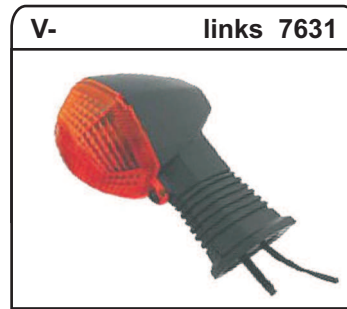

Alle Blinker und -cellons verfügen über ein E-Prüfzeichen
Die Modellzugehörigkeit entnehmen Sie bitte den Fahrzeuglisten

Alle Blinker und -cellons verfügen über ein E-Prüfzeichen
 Die Modellzugehörigkeit entnehmen Sie bitte den Fahrzeuglisten

1 = auch als Umbausatz mit je zwei weißen Cellons und gelben Lampen erhältlich V-22822

2 = auch als Umbausatz mit je zwei weißen Cellons und gelben Lampen erhältlich V-26406

Da dieses Cellon nicht in gelb erhältlich ist, bieten wir einen Umbausatz mit weißen Cellons und gelben Lampen an.

V-22823 Umbausatz mit 2 weißen Cellons und 2 gelben Lampen

Für Blinker-Nr.

5957 / 5965
7631 / 7649
7656 / 7664
80010 / 80020
80210 / 80220

Maßstab 1:1