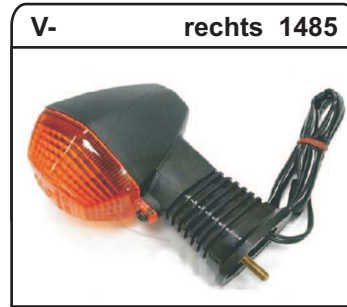

Alle Blinker und -cellons verfügen über ein E-Prüfzeichen
Die Modellzugehörigkeit entnehmen Sie bitte den Fahrzeuglisten

Alle Blinker und -cellons verfügen über ein E-Prüfzeichen
 Die Modellzugehörigkeit entnehmen Sie bitte den Fahrzeuglisten

1 = auch als Umbausatz mit je zwei weißen Cellons und gelben Lampen erhältlich V-22822

2 = auch als Umbausatz mit je zwei weißen Cellons und gelben Lampen erhältlich V-26406

Da dieses Cellon nicht in gelb erhältlich ist, bieten wir einen Umbausatz mit weißen Cellons und gelben Lampen an.

V-22823 Umbausatz mit 2 weißen Cellons und 2 gelben Lampen

Für Blinker-Nr.

5957 / 5965
7631 / 7649
7656 / 7664
80010 / 80020
80210 / 80220

Maßstab 1:1