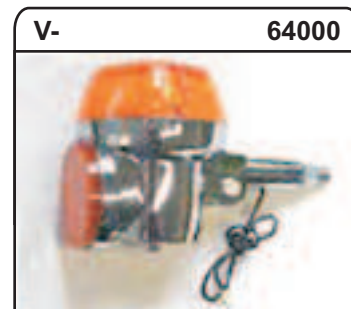

Alle Blinker und -cellons verfügen über ein E-Prüfzeichen
Die Modellzugehörigkeit entnehmen Sie bitte den Fahrzeuglisten

Alle Blinker und -cellons verfügen über ein E-Prüfzeichen
 Die Modellzugehörigkeit entnehmen Sie bitte den Fahrzeuglisten

1 = auch als Umbausatz mit je zwei weißen Cellons und gelben Lampen erhältlich V-22822

2 = auch als Umbausatz mit je zwei weißen Cellons und gelben Lampen erhältlich V-26406

Da dieses Cellon nicht in gelb erhältlich ist, bieten wir einen Umbausatz mit weißen Cellons und gelben Lampen an.

V-22823 Umbausatz mit 2 weißen Cellons und 2 gelben Lampen

Für Blinker-Nr.

5957 / 5965
7631 / 7649
7656 / 7664
80010 / 80020
80210 / 80220

Maßstab 1:1