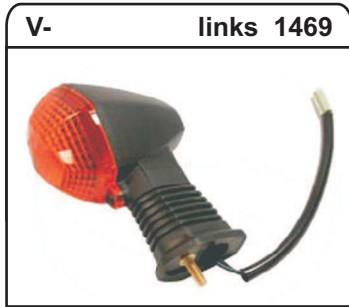

Alle Blinker und -cellons verfügen über ein E-Prüfzeichen
Die Modellzugehörigkeit entnehmen Sie bitte den Fahrzeuglisten

Alle Blinker und -cellons verfügen über ein E-Prüfzeichen
 Die Modellzugehörigkeit entnehmen Sie bitte den Fahrzeuglisten

1 = auch als Umbausatz mit je zwei weißen Cellons und gelben Lampen erhältlich V-22822

2 = auch als Umbausatz mit je zwei weißen Cellons und gelben Lampen erhältlich V-26406

Da dieses Cellon nicht in gelb erhältlich ist, bieten wir einen Umbausatz mit weißen Cellons und gelben Lampen an.

V-22823 Umbausatz mit 2 weißen Cellons und 2 gelben Lampen

Für Blinker-Nr.

5957 / 5965
7631 / 7649
7656 / 7664
80010 / 80020
80210 / 80220

Maßstab 1:1