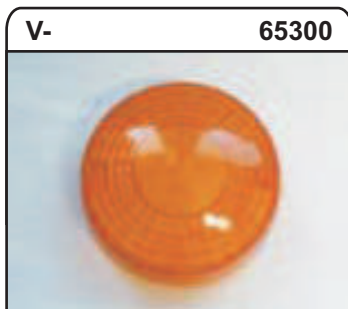

1 = auch als Umbausatz mit je zwei weißen Cellons und gelben Lampen erhältlich V-22822

2 = auch als Umbausatz mit je zwei weißen Cellons und gelben Lampen erhältlich V-26406

Da dieses Cellon nicht in gelb erhältlich ist, bieten wir einen Umbausatz mit weißen Cellons und gelben Lampen an.

V-22823 Umbausatz mit 2 weißen Cellons und 2 gelben Lampen

Für Blinker-Nr.

5957 / 5965
7631 / 7649
7656 / 7664
80010 / 80020
80210 / 80220

Maßstab 1:1