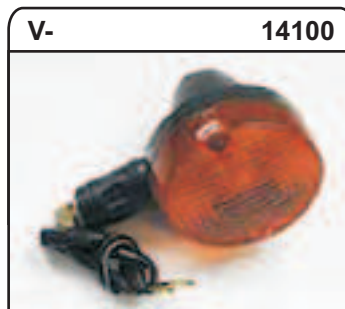

Alle Blinker und -cellons verfügen über ein E-Prüfzeichen
Die Modellzugehörigkeit entnehmen Sie bitte den Fahrzeuglisten

Alle Blinker und -cellons verfügen über ein E-Prüfzeichen
 Die Modellzugehörigkeit entnehmen Sie bitte den Fahrzeuglisten

1 = auch als Umbausatz mit je zwei weißen Cellons und gelben Lampen erhältlich V-22822

2 = auch als Umbausatz mit je zwei weißen Cellons und gelben Lampen erhältlich V-26406

Da dieses Cellon nicht in gelb erhältlich ist, bieten wir einen Umbausatz mit weißen Cellons und gelben Lampen an.

V-22823 Umbausatz mit 2 weißen Cellons und 2 gelben Lampen

Für Blinker-Nr.

5957 / 5965
7631 / 7649
7656 / 7664
80010 / 80020
80210 / 80220

Maßstab 1:1