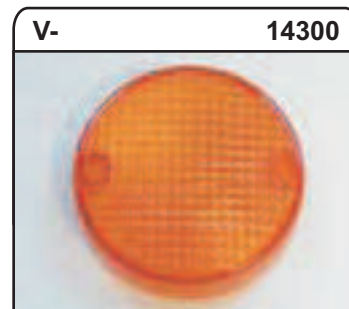

1 = auch als Umbausatz mit je zwei weißen Cellons und gelben Lampen erhältlich V-22822

2 = auch als Umbausatz mit je zwei weißen Cellons und gelben Lampen erhältlich V-26406

Da dieses Cellon nicht in gelb erhältlich ist, bieten wir einen Umbausatz mit weißen Cellons und gelben Lampen an.

V-22823 Umbausatz mit 2 weißen Cellons und 2 gelben Lampen

Für Blinker-Nr.

5957 / 5965
7631 / 7649
7656 / 7664
80010 / 80020
80210 / 80220

Maßstab 1:1