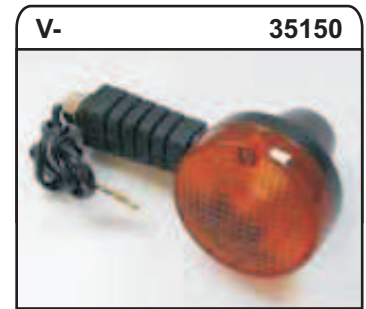

Alle Blinker und -cellons verfügen über ein E-Prüfzeichen
Die Modellzugehörigkeit entnehmen Sie bitte den Fahrzeuglisten

Alle Blinker und -cellons verfügen über ein E-Prüfzeichen
 Die Modellzugehörigkeit entnehmen Sie bitte den Fahrzeuglisten

1 = auch als Umbausatz mit je zwei weißen Cellons und gelben Lampen erhältlich V-22822

2 = auch als Umbausatz mit je zwei weißen Cellons und gelben Lampen erhältlich V-26406

Da dieses Cellon nicht in gelb erhältlich ist, bieten wir einen Umbausatz mit weißen Cellons und gelben Lampen an.

V-22823 Umbausatz mit 2 weißen Cellons und 2 gelben Lampen

Für Blinker-Nr.

5957 / 5965
7631 / 7649
7656 / 7664
80010 / 80020
80210 / 80220

Maßstab 1:1