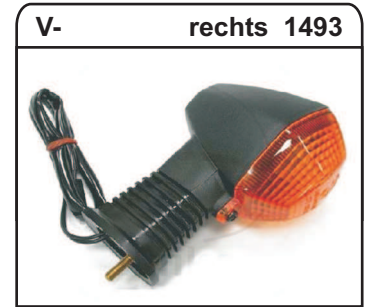

Alle Blinker und -cellons verfügen über ein E-Prüfzeichen
Die Modellzugehörigkeit entnehmen Sie bitte den Fahrzeuglisten

Alle Blinker und -cellons verfügen über ein E-Prüfzeichen
 Die Modellzugehörigkeit entnehmen Sie bitte den Fahrzeuglisten

1 = auch als Umbausatz mit je zwei weißen Cellons und gelben Lampen erhältlich V-22822

2 = auch als Umbausatz mit je zwei weißen Cellons und gelben Lampen erhältlich V-26406

Da dieses Cellon nicht in gelb erhältlich ist, bieten wir einen Umbausatz mit weißen Cellons und gelben Lampen an.

V-22823 Umbausatz mit 2 weißen Cellons und 2 gelben Lampen

Für Blinker-Nr.

5957 / 5965
7631 / 7649
7656 / 7664
80010 / 80020
80210 / 80220

Maßstab 1:1