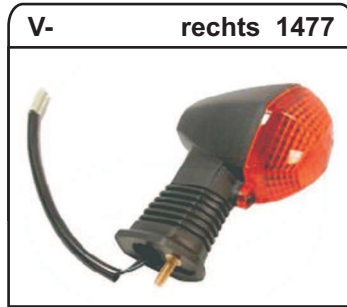

Alle Blinker und -cellons verfügen über ein E-Prüfzeichen
Die Modellzugehörigkeit entnehmen Sie bitte den Fahrzeuglisten

Alle Blinker und -cellons verfügen über ein E-Prüfzeichen
 Die Modellzugehörigkeit entnehmen Sie bitte den Fahrzeuglisten

1 = auch als Umbausatz mit je zwei weißen Cellons und gelben Lampen erhältlich V-22822

2 = auch als Umbausatz mit je zwei weißen Cellons und gelben Lampen erhältlich V-26406

Da dieses Cellon nicht in gelb erhältlich ist, bieten wir einen Umbausatz mit weißen Cellons und gelben Lampen an.

V-22823 Umbausatz mit 2 weißen Cellons und 2 gelben Lampen

Für Blinker-Nr.

5957 / 5965
7631 / 7649
7656 / 7664
80010 / 80020
80210 / 80220

Maßstab 1:1