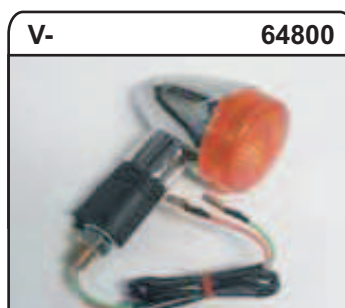

Alle Blinker und -cellons verfügen über ein E-Prüfzeichen
Die Modellzugehörigkeit entnehmen Sie bitte den Fahrzeuglisten

Alle Blinker und -cellons verfügen über ein E-Prüfzeichen
 Die Modellzugehörigkeit entnehmen Sie bitte den Fahrzeuglisten

1 = auch als Umbausatz mit je zwei weißen Cellons und gelben Lampen erhältlich V-22822

2 = auch als Umbausatz mit je zwei weißen Cellons und gelben Lampen erhältlich V-26406

Da dieses Cellon nicht in gelb erhältlich ist, bieten wir einen Umbausatz mit weißen Cellons und gelben Lampen an.

V-22823 Umbausatz mit 2 weißen Cellons und 2 gelben Lampen

Für Blinker-Nr.

5957 / 5965
7631 / 7649
7656 / 7664
80010 / 80020
80210 / 80220

Maßstab 1:1