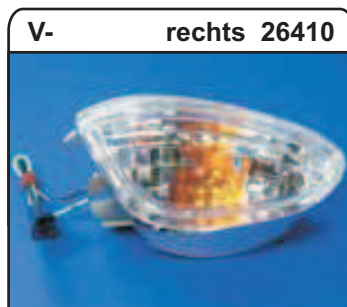

Alle Blinker und -cellons verfügen über ein E-Prüfzeichen
Die Modellzugehörigkeit entnehmen Sie bitte den Fahrzeuglisten

Alle Blinker und -cellons verfügen über ein E-Prüfzeichen
 Die Modellzugehörigkeit entnehmen Sie bitte den Fahrzeuglisten

1 = auch als Umbausatz mit je zwei weißen Cellons und gelben Lampen erhältlich V-22822

2 = auch als Umbausatz mit je zwei weißen Cellons und gelben Lampen erhältlich V-26406

Da dieses Cellon nicht in gelb erhältlich ist, bieten wir einen Umbausatz mit weißen Cellons und gelben Lampen an.

V-22823 Umbausatz mit 2 weißen Cellons und 2 gelben Lampen

Für Blinker-Nr.

5957 / 5965
7631 / 7649
7656 / 7664
80010 / 80020
80210 / 80220

Maßstab 1:1