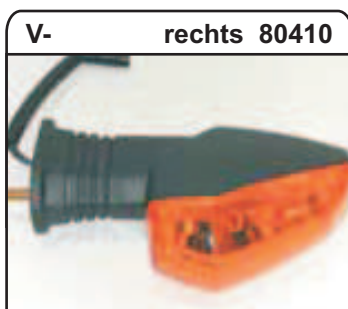

Alle Blinker und -cellons verfügen über ein E-Prüfzeichen
Die Modellzugehörigkeit entnehmen Sie bitte den Fahrzeuglisten

Alle Blinker und -cellons verfügen über ein E-Prüfzeichen
 Die Modellzugehörigkeit entnehmen Sie bitte den Fahrzeuglisten

1 = auch als Umbausatz mit je zwei weißen Cellons und gelben Lampen erhältlich V-22822

2 = auch als Umbausatz mit je zwei weißen Cellons und gelben Lampen erhältlich V-26406

Da dieses Cellon nicht in gelb erhältlich ist, bieten wir einen Umbausatz mit weißen Cellons und gelben Lampen an.

V-22823 Umbausatz mit 2 weißen Cellons und 2 gelben Lampen

Für Blinker-Nr.

5957 / 5965
7631 / 7649
7656 / 7664
80010 / 80020
80210 / 80220

Maßstab 1:1