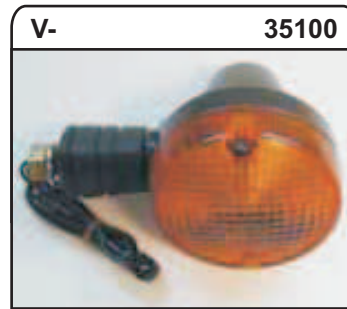

Alle Blinker und -cellons verfügen über ein E-Prüfzeichen
Die Modellzugehörigkeit entnehmen Sie bitte den Fahrzeuglisten

Alle Blinker und -cellons verfügen über ein E-Prüfzeichen
 Die Modellzugehörigkeit entnehmen Sie bitte den Fahrzeuglisten

1 = auch als Umbausatz mit je zwei weißen Cellons und gelben Lampen erhältlich V-22822

2 = auch als Umbausatz mit je zwei weißen Cellons und gelben Lampen erhältlich V-26406

Da dieses Cellon nicht in gelb erhältlich ist, bieten wir einen Umbausatz mit weißen Cellons und gelben Lampen an.

V-22823 Umbausatz mit 2 weißen Cellons und 2 gelben Lampen

Für Blinker-Nr.

5957 / 5965
7631 / 7649
7656 / 7664
80010 / 80020
80210 / 80220

Maßstab 1:1