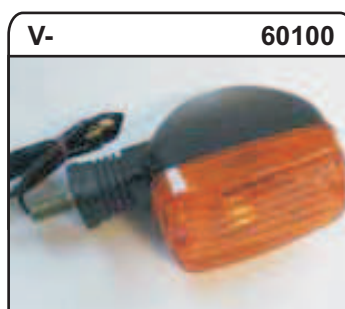

Alle Blinker und -cellons verfügen über ein E-Prüfzeichen
Die Modellzugehörigkeit entnehmen Sie bitte den Fahrzeuglisten

Alle Blinker und -cellons verfügen über ein E-Prüfzeichen
 Die Modellzugehörigkeit entnehmen Sie bitte den Fahrzeuglisten

1 = auch als Umbausatz mit je zwei weißen Cellons und gelben Lampen erhältlich V-22822

2 = auch als Umbausatz mit je zwei weißen Cellons und gelben Lampen erhältlich V-26406

Da dieses Cellon nicht in gelb erhältlich ist, bieten wir einen Umbausatz mit weißen Cellons und gelben Lampen an.

V-22823 Umbausatz mit 2 weißen Cellons und 2 gelben Lampen

Für Blinker-Nr.

5957 / 5965
7631 / 7649
7656 / 7664
80010 / 80020
80210 / 80220

Maßstab 1:1