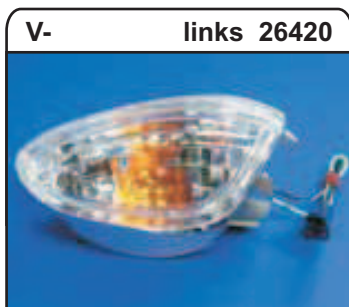

Alle Blinker und -cellons verfügen über ein E-Prüfzeichen
Die Modellzugehörigkeit entnehmen Sie bitte den Fahrzeuglisten

Alle Blinker und -cellons verfügen über ein E-Prüfzeichen
 Die Modellzugehörigkeit entnehmen Sie bitte den Fahrzeuglisten

1 = auch als Umbausatz mit je zwei weißen Cellons und gelben Lampen erhältlich V-22822

2 = auch als Umbausatz mit je zwei weißen Cellons und gelben Lampen erhältlich V-26406

Da dieses Cellon nicht in gelb erhältlich ist, bieten wir einen Umbausatz mit weißen Cellons und gelben Lampen an.

V-22823 Umbausatz mit 2 weißen Cellons und 2 gelben Lampen

Für Blinker-Nr.

5957 / 5965
7631 / 7649
7656 / 7664
80010 / 80020
80210 / 80220

Maßstab 1:1