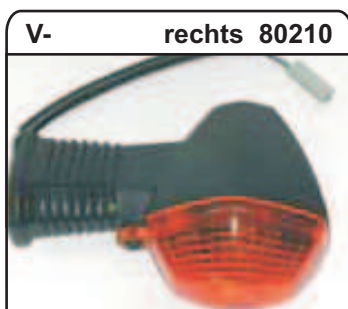

Alle Blinker und -cellons verfügen über ein E-Prüfzeichen
Die Modellzugehörigkeit entnehmen Sie bitte den Fahrzeuglisten

Alle Blinker und -cellons verfügen über ein E-Prüfzeichen
 Die Modellzugehörigkeit entnehmen Sie bitte den Fahrzeuglisten

1 = auch als Umbausatz mit je zwei weißen Cellons und gelben Lampen erhältlich V-22822

2 = auch als Umbausatz mit je zwei weißen Cellons und gelben Lampen erhältlich V-26406

Da dieses Cellon nicht in gelb erhältlich ist, bieten wir einen Umbausatz mit weißen Cellons und gelben Lampen an.

V-22823 Umbausatz mit 2 weißen Cellons und 2 gelben Lampen

Für Blinker-Nr.

5957 / 5965
7631 / 7649
7656 / 7664
80010 / 80020
80210 / 80220

Maßstab 1:1