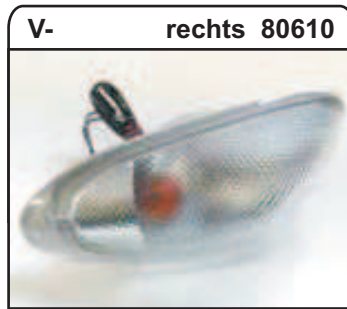

Alle Blinker und -cellons verfügen über ein E-Prüfzeichen
Die Modellzugehörigkeit entnehmen Sie bitte den Fahrzeuglisten

Alle Blinker und -cellons verfügen über ein E-Prüfzeichen
 Die Modellzugehörigkeit entnehmen Sie bitte den Fahrzeuglisten

1 = auch als Umbausatz mit je zwei weißen Cellons und gelben Lampen erhältlich V-22822

2 = auch als Umbausatz mit je zwei weißen Cellons und gelben Lampen erhältlich V-26406

Da dieses Cellon nicht in gelb erhältlich ist, bieten wir einen Umbausatz mit weißen Cellons und gelben Lampen an.

V-22823 Umbausatz mit 2 weißen Cellons und 2 gelben Lampen

Für Blinker-Nr.

5957 / 5965
7631 / 7649
7656 / 7664
80010 / 80020
80210 / 80220

Maßstab 1:1