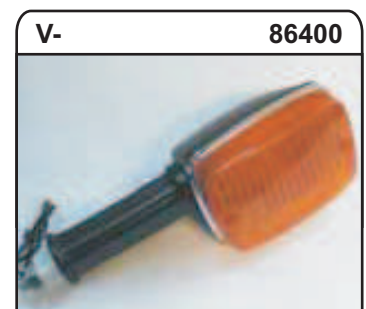

Alle Blinker und -cellons verfügen über ein E-Prüfzeichen
Die Modellzugehörigkeit entnehmen Sie bitte den Fahrzeuglisten

Alle Blinker und -cellons verfügen über ein E-Prüfzeichen
 Die Modellzugehörigkeit entnehmen Sie bitte den Fahrzeuglisten

1 = auch als Umbausatz mit je zwei weißen Cellons und gelben Lampen erhältlich V-22822

2 = auch als Umbausatz mit je zwei weißen Cellons und gelben Lampen erhältlich V-26406

Da dieses Cellon nicht in gelb erhältlich ist, bieten wir einen Umbausatz mit weißen Cellons und gelben Lampen an.

V-22823 Umbausatz mit 2 weißen Cellons und 2 gelben Lampen

Für Blinker-Nr.

5957 / 5965
7631 / 7649
7656 / 7664
80010 / 80020
80210 / 80220

Maßstab 1:1