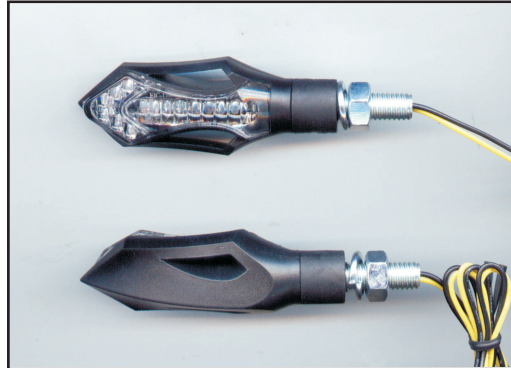

LED-Blinker Palermo

Anbaublinker - Set (2 Stück)
ohne Vibrationsdämpfer

12 V

Gehäuse: PVC, schwarz
ALU, silber

Prüfzeichen: E 11 / 1W

V-18058 Blinker LED Palermo
Set, silber / schwarz

Abmessungen:

I x b x t: 60 x 28 x 25mm
lg Gesamt-Länge: 70mm
taB Tiefe ab Befestigung: 14mm
Ist Länge Blinkerarm: 10mm
la Lichtaustritt: 60 x 23mm
g Gewinde: M8 x 12mm

LED-Blinker Jaevelin

Anbaublinker-Set

2 Stück

mit Vibrationsdämpfer

Gehäuse: schwarz

Prüfzeichen: E 4 / 1W

V-23465 LED-Blinker Jaevelin
schwarz

blinkt in Pfeilform

Abmessungen:

I x b x t: 62 x 26 x 24mm
lg Gesamt-Länge: 73mm
taB Tiefe ab Befestigung: 12mm
la Lichtaustritt: 46 x 17mm
g Gewinde: M 8 x 20mm

LED-Blinker Arrow 2

Anbaublinker-Set

2 Stück

mit Vibrationsdämpfer

Gehäuse: schwarz

Prüfzeichen: E 4 / 2W

V-24340 LED-Blinker Arrow 2
schwarz, kurz

Abmessungen:

I x b x t: 46 x 27 x 27mm
lg Gesamt-Länge: 67mm
taB Tiefe ab Befestigung: 13mm
la Lichtaustritt: 46 x 27mm
g Gewinde: M 10 x 20mm