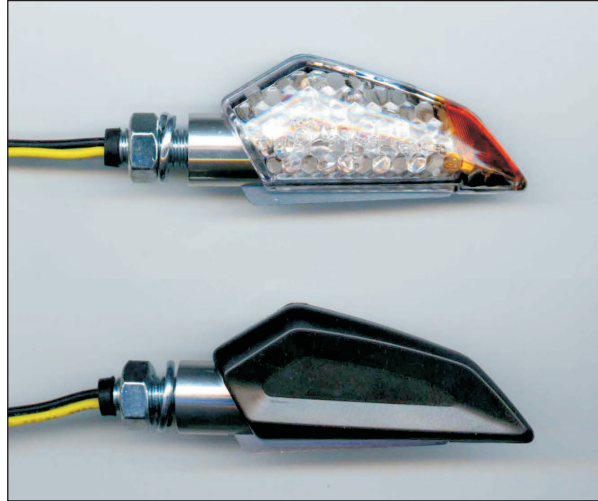

LED-Blinker Palermo

Anbaublinker - Set (2 Stück)
ohne Vibrationsdämpfer

12 V

Gehäuse: PVC, schwarz
ALU, silber

Prüfzeichen: E 11 / 1W

V-18058 Blinker LED Palermo
Set, silber / schwarz

Abmessungen:

I x b x t: 60 x 28 x 25mm
lg Gesamt-Länge: 70mm
taB Tiefe ab Befestigung: 14mm
Ist Länge Blinkerarm: 10mm
la Lichtaustritt: 60 x 23mm
g Gewinde: M8 x 12mm

LED-Blinker Jaevelin

Anbaublinker-Set

2 Stück

mit Vibrationsdämpfer

Gehäuse: schwarz

Prüfzeichen: E 4 / 1W

V-23465 LED-Blinker Jaevelin
schwarz

blinkt in Pfeilform

Abmessungen:

I x b x t: 62 x 26 x 24mm
lg Gesamt-Länge: 73mm
taB Tiefe ab Befestigung: 12mm
la Lichtaustritt: 46 x 17mm
g Gewinde: M 8 x 20mm

LED-Blinker Arrow 2

Anbaublinker-Set

2 Stück

mit Vibrationsdämpfer

Gehäuse: schwarz

Prüfzeichen: E 4 / 2W

V-24340 LED-Blinker Arrow 2
schwarz, kurz

Abmessungen:

I x b x t: 46 x 27 x 27mm
lg Gesamt-Länge: 67mm
taB Tiefe ab Befestigung: 13mm
la Lichtaustritt: 46 x 27mm
g Gewinde: M 10 x 20mm