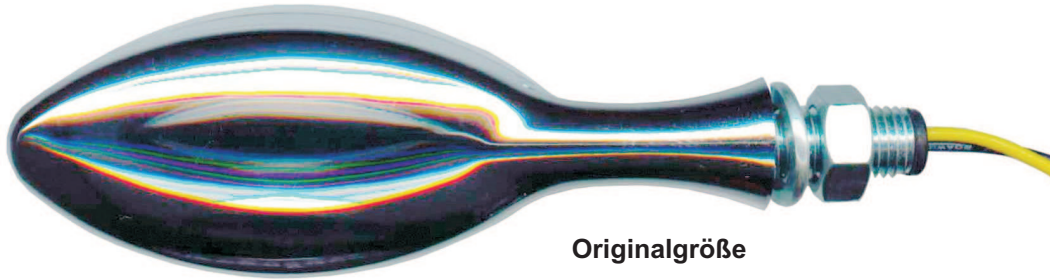

LED-Blinker Palermo

Anbaublinker - Set (2 Stück)
ohne Vibrationsdämpfer

12 V

Gehäuse: PVC, schwarz
ALU, silber

Prüfzeichen: E 11 / 1W

V-18058 Blinker LED Palermo
Set, silber / schwarz

Abmessungen:

I x b x t: 60 x 28 x 25mm
lg Gesamt-Länge: 70mm
taB Tiefe ab Befestigung: 14mm
Ist Länge Blinkerarm: 10mm
la Lichtaustritt: 60 x 23mm
g Gewinde: M8 x 12mm

Gehäuse: schwarz

Prüfzeichen: E 4 / 2W

V-24340 LED-Blinker Arrow 2
schwarz, kurz

Abmessungen:

I x b x t: 46 x 27 x 27mm
lg Gesamt-Länge: 67mm
taB Tiefe ab Befestigung: 13mm
la Lichtaustritt: 46 x 27mm
g Gewinde: M 10 x 20mm

LED-Blinker oval

Anbaublinker - Set (2 Stück)
12V
Gehäuse: PVC
Prüfzeichen: E 11 / 1,24W

V-12024 LED Blinker-Set oval
chrom

V-12023 LED Blinker-Set oval
schwarz

V-12026 LED Blinker-Set oval
Titan-Look

Auslaufartikel

Originalgröße

Abmessungen:

l x b x t: 79 x 34 x 33mm
lg Gesamt-Länge: 106mm
taB Tiefe ab Befestigung: 15mm
lst Länge Blinkerarm: 28mm
la Lichtaustritt: 79 x 34mm
g Gewinde: M10 x 20mm

LED-Blinker Colorado