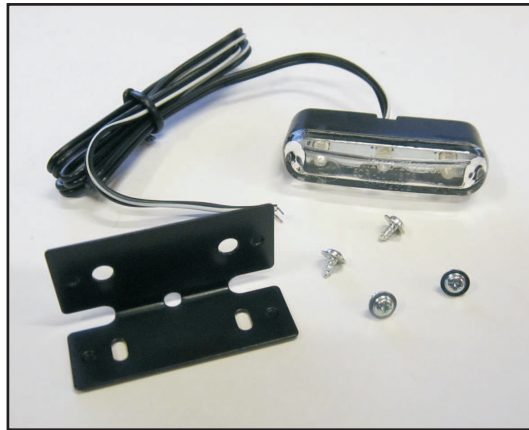

Standlicht LED

Gehäuse: PVC
Befestigung: geschraubt oder
selbstklebend
LEDs: 3
Prüfzeichen: E 11
Kabel: 2polig

V-27854 Standlicht LED
Tri-Led schwarz

**Abmessungen:**

l x b x t: 40 x 10 x 17mm
la Lichtaustritt: 40 x 10mm
g Befestigung: Winkelhalter
Selbstklebeband