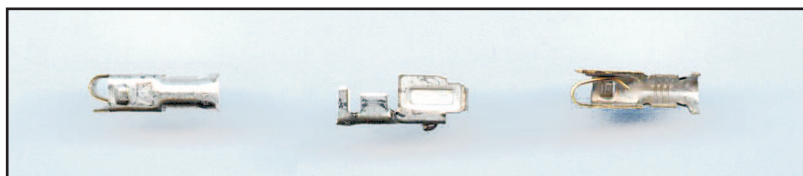

Sicherungshalter SUM Kontakteinsätze

V-25175 Sicherungshalter SUM
Kontakteinsatz einfach
einzeln, 2-3mm²

Originalgröße

max. 10 Stück auf Streifen

Sicherungshalter SUM Kontakteinsätze

V-25174 Sicherungshalter SUM
Kontakteinsatz doppelt
einzeln, 3-5mm²

Originalgröße

max. 5 Stück auf Streifen

Sicherungshalter TI Kontakteinsätze

V-37475 Sicherungshalter TI
Kontakteinsatz
einzeln, 0,5-1,0mm²

V-37476 Sicherungshalter TI
Kontakteinsatz
einzeln, 1,0-2,5mm²

für diverse neuere Vespas

Sicherungshalter YAZ Kontakteinsätze

V-25173 Sicherungshalter YAZ
Kontakteinsatz einzeln

passt z. B. für Triumph

Originalgröße

Sicherungshalter EB IP67 wasserdicht, für Einbau

V-27110 Sicherungshalter EB
Halter

V-27111 Sicherungshalter EB
Einsatz

Zubehör:

Glasrohrsicherung 32mm