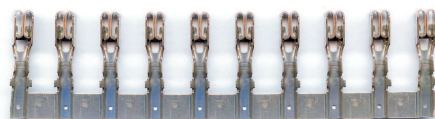

Sicherungshalter SUM Kontakteinsätze

V-25175 Sicherungshalter SUM
Kontakteinsatz einfach
einzeln, 2-3mm²

Originalgröße

max. 10 Stück auf Streifen

Sicherungshalter SUM Kontakteinsätze

V-25174 Sicherungshalter SUM
Kontakteinsatz doppelt
einzeln, 3-5mm²

Originalgröße

max. 5 Stück auf Streifen

Sicherungshalter TI Kontakteinsätze

V-37475 Sicherungshalter TI
Kontakteinsatz
einzeln, 0,5-1,0mm²

V-37476 Sicherungshalter TI
Kontakteinsatz
einzeln, 1,0-2,5mm²

für diverse neuere Vespas

Sicherungshalter YAZ Kontakteinsätze

V-25173 Sicherungshalter YAZ
Kontakteinsatz einzeln

passt z. B. für Triumph

Originalgröße

Sicherungshalter EB IP67 wasserdicht, für Einbau

V-27110 Sicherungshalter EB
Halter

V-27111 Sicherungshalter EB
Einsatz

Zubehör:

Glasrohrsicherung 32mm