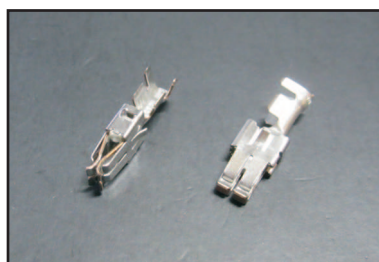

Sicherungshalter SUM Kontakteinsätze

V-25175 Sicherungshalter SUM
Kontakteinsatz einfach
einzeln, 2-3mm²

Originalgröße

max. 10 Stück auf Streifen

Sicherungshalter SUM Kontakteinsätze

V-25174 Sicherungshalter SUM
Kontakteinsatz doppelt
einzeln, 3-5mm²

Originalgröße

max. 5 Stück auf Streifen

Sicherungshalter TI Kontakteinsätze

V-37475 Sicherungshalter TI
Kontakteinsatz
einzeln, 0,5-1,0mm²

V-37476 Sicherungshalter TI
Kontakteinsatz
einzeln, 1,0-2,5mm²

für diverse neuere Vespas

Sicherungshalter YAZ Kontakteinsätze

V-25173 Sicherungshalter YAZ
Kontakteinsatz einzeln

passt z. B. für Triumph

Originalgröße

Sicherungshalter EB IP67 wasserdicht, für Einbau

V-27110 Sicherungshalter EB
Halter

V-27111 Sicherungshalter EB
Einsatz

Zubehör:

Glasrohrsicherung 32mm