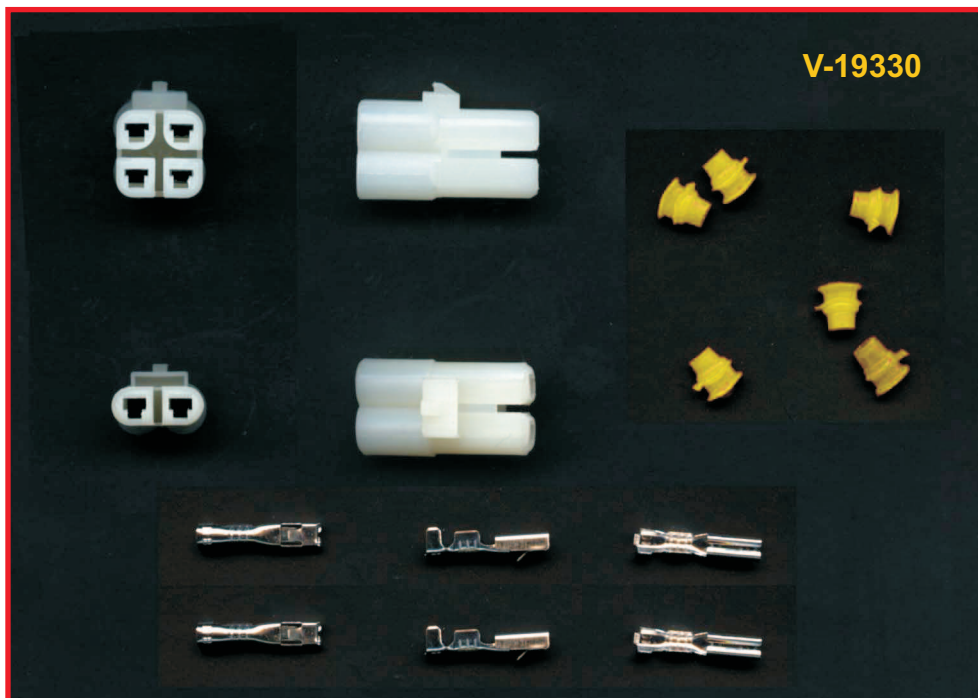

Vielfachstecker CDI

für Honda

z.B. NX, XL, XLV, XR, XRV

V-19330 Vielfachstecker CDI 2polig / 4polig

mit 6 Stekhülsen
und Kabeldichtungen

Einzelteile:

V-23626 Stekhülse
verzinkt

V-23627 Kabeldichtung
gelb

Gegenstück an der Zündbox

Vielfachstecker CDI

für Honda

z.B. NX, XL, XLV, XR, XRV

V-25044 Vielfachstecker CDI 2polig / 4polig printbar