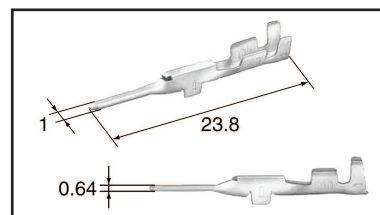

Japan - Originalstecker

Vielfachstecker TS

*z.B. für Yamaha R1
Steuerrelais (OEM 5PW-81950-00)*

**V-27218 Vielfachstecker TS
Steckhülse Gehäuse 50/90
16polig**

Bestückung: 6x V-27219 und 10x V-27207

Kontakte bitte separat bestellen!

Kontakte TS 40 1,0mm

**V-27208 Vielfachstecker TS
Steckhülse TS 40
0,30-0,50mm²**

**V-27209 Vielfachstecker TS
Flachstecker TS 40
0,30-0,50mm²**

V-27208

V-27209

Kontakte TS 50 1,3mm

**V-27219 Vielfachstecker TS
Steckhülse TS 50
0,30-0,50mm²**

**V-30567 Vielfachstecker TS
Flachstecker TS 50
0,30-0,50mm²**

V-27219

V-30567

Kontakte TS 90 2,3mm

**V-27207 Vielfachstecker TS
Steckhülse TS 90
0,50-1,25mm²**

**V-27206 Vielfachstecker TS
Flachstecker TS 90
0,50-1,25mm²**