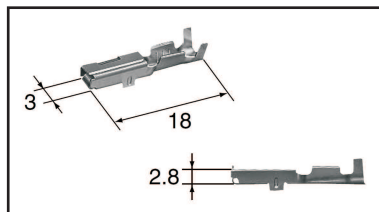

**V-30567 Vielfachstecker TS
Flachstecker TS 50
0,30-0,50mm²**

V-27219

V-30567

Kontakte TS 90 2,3mm

**V-27207 Vielfachstecker TS
Steckhülse TS 90
0,50-1,25mm²**

**V-27206 Vielfachstecker TS
Flachstecker TS 90
0,50-1,25mm²**