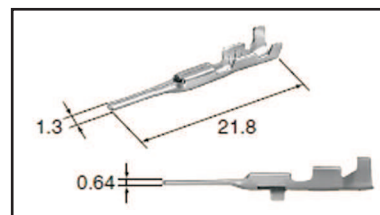

Kontakte TS 40 1,0mm

**V-27208 Vielfachstecker TS
Steckhülse TS 40
0,30-0,50mm²**

**V-27209 Vielfachstecker TS
Flachstecker TS 40
0,30-0,50mm²**

V-27208

V-27209

Kontakte TS 50 1,3mm

**V-27219 Vielfachstecker TS
Steckhülse TS 50
0,30-0,50mm²**

**V-30567 Vielfachstecker TS
Flachstecker TS 50
0,30-0,50mm²**

V-27219

V-30567

Kontakte TS 90 2,3mm

**V-27207 Vielfachstecker TS
Steckhülse TS 90
0,50-1,25mm²**

**V-27206 Vielfachstecker TS
Flachstecker TS 90
0,50-1,25mm²**