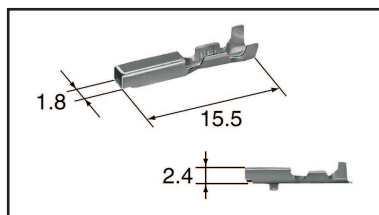

Kontakte TS 40 1,0mm

**V-27208 Vielfachstecker TS
Steckhülse TS 40
0,30-0,50mm²**

**V-27209 Vielfachstecker TS
Flachstecker TS 40
0,30-0,50mm²**

V-27208

V-27209

Kontakte TS 50 1,3mm

**V-27219 Vielfachstecker TS
Steckhülse TS 50
0,30-0,50mm²**

**V-30567 Vielfachstecker TS
Flachstecker TS 50
0,30-0,50mm²**

V-27219

V-30567

Kontakte TS 90 2,3mm

**V-27207 Vielfachstecker TS
Steckhülse TS 90
0,50-1,25mm²**

**V-27206 Vielfachstecker TS
Flachstecker TS 90
0,50-1,25mm²**