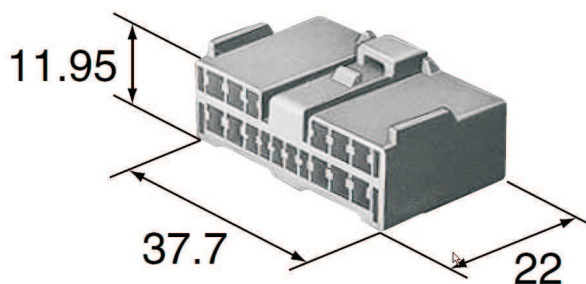

Japan - Originalstecker

Vielfachstecker TS

*z.B. für Yamaha R1
Steuerrelais (OEM 5PW-81950-00)*

**V-27218 Vielfachstecker TS
Steckhülse Gehäuse 50/90
16polig**

Bestückung: 6x V-27219 und 10x V-27207

Kontakte bitte separat bestellen!

Kontakte TS 40 1,0mm

**V-27208 Vielfachstecker TS
Steckhülse TS 40
0,30-0,50mm²**

**V-27209 Vielfachstecker TS
Flachstecker TS 40
0,30-0,50mm²**

V-27208

V-27209

Kontakte TS 50 1,3mm

**V-27219 Vielfachstecker TS
Steckhülse TS 50
0,30-0,50mm²**