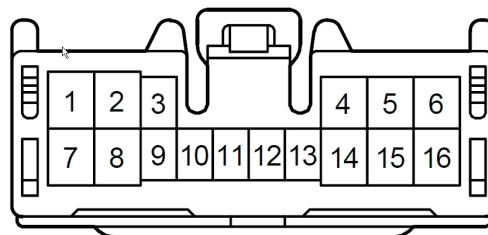

Japan - Originalstecker

Vielfachstecker TS

*z.B. für Yamaha R1
Steuerrelais (OEM 5PW-81950-00)*

**V-27218 Vielfachstecker TS
Steckhülse Gehäuse 50/90
16polig**

Bestückung: 6x V-27219 und 10x V-27207

Kontakte bitte separat bestellen!

Kontakte TS 40 1,0mm

**V-27208 Vielfachstecker TS
Steckhülse TS 40
0,30-0,50mm²**

**V-27209 Vielfachstecker TS
Flachstecker TS 40
0,30-0,50mm²**

V-27208

V-27209

Kontakte TS 50 1,3mm

**V-27219 Vielfachstecker TS
Steckhülse TS 50
0,30-0,50mm²**