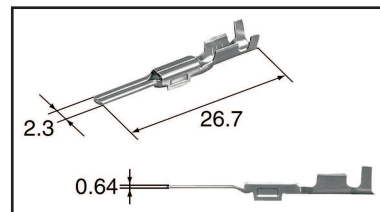

Japan - Originalstecker

Vielfachstecker TS

*z.B. für Yamaha R1
Steuerrelais (OEM 5PW-81950-00)*

**V-27218 Vielfachstecker TS
Steckhülse Gehäuse 50/90
16polig**

Bestückung: 6x V-27219 und 10x V-27207

Kontakte bitte separat bestellen!

Kontakte TS 40 1,0mm

**V-27208 Vielfachstecker TS
Steckhülse TS 40
0,30-0,50mm²**

**V-27209 Vielfachstecker TS
Flachstecker TS 40
0,30-0,50mm²**

Kontakte TS 50 1,3mm

**V-27219 Vielfachstecker TS
Steckhülse TS 50
0,30-0,50mm²**

**V-30567 Vielfachstecker TS
Flachstecker TS 50
0,30-0,50mm²**

Kontakte TS 90 2,3mm

**V-27207 Vielfachstecker TS
Steckhülse TS 90
0,50-1,25mm²**

**V-27206 Vielfachstecker TS
Flachstecker TS 90
0,50-1,25mm²**

V-27206