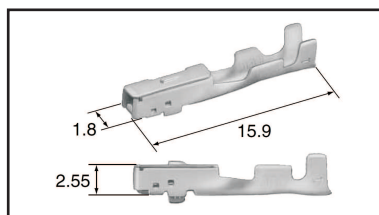

Japan - Originalstecker

Vielfachstecker TS

*z.B. für Yamaha R1
Steuerrelais (OEM 5PW-81950-00)*

**V-27218 Vielfachstecker TS
Steckhülse Gehäuse 50/90
16polig**

Bestückung: 6x V-27219 und 10x V-27207

Kontakte bitte separat bestellen!

Kontakte TS 40 1,0mm

**V-27208 Vielfachstecker TS
Steckhülse TS 40
0,30-0,50mm²**

**V-27209 Vielfachstecker TS
Flachstecker TS 40
0,30-0,50mm²**

V-27208

V-27209

Kontakte TS 50 1,3mm

**V-27219 Vielfachstecker TS
Steckhülse TS 50
0,30-0,50mm²**

**V-30567 Vielfachstecker TS
Flachstecker TS 50
0,30-0,50mm²**

V-27219

V-30567

Kontakte TS 90 2,3mm

**V-27207 Vielfachstecker TS
Steckhülse TS 90
0,50-1,25mm²**

**V-27206 Vielfachstecker TS
Flachstecker TS 90
0,50-1,25mm²**