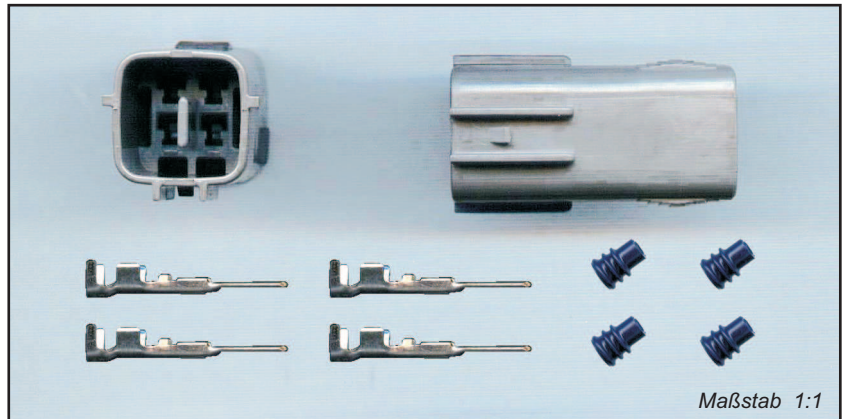

Maßstab 1:1

Vielfachstecker SL

V-30366 Vielfachstecker SL
2polig, mit Stechkülsen

Vielfachstecker SL

V-30371 Vielfachstecker SL
2polig, mit Flachstecker

Vielfachstecker SL

V-30367 Vielfachstecker SL
3polig, mit Stechkülsen

Vielfachstecker SL

V-30372 Vielfachstecker SL
3polig, mit Flachstecker

Vielfachstecker SL

V-30368 Vielfachstecker SL
4polig, mit Stechkülsen

Vielfachstecker SL

V-30373 Vielfachstecker SL
4polig, mit Flachstecker

Vielfachstecker SL

V-30370 Vielfachstecker SL
6polig, mit Stechkülsen

Vielfachstecker SL

V-30374 Vielfachstecker SL
6polig, mit Flachstecker