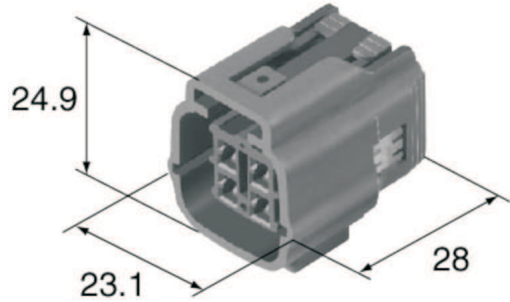

V-24668 Blindstopfen DL / SL / HW
braun

Maßstab 1:1

Maßstab 1:1

Vielfachstecker SL

V-30369 Vielfachstecker SL
4polig I, mit Stechhülsen

Ist wirklich ein 4 poliger Stecker,
nicht 6 polig !
Kein Gegenstecker verfügbar !

Maßstab 1:1

Vielfachstecker SL

V-30366 Vielfachstecker SL
2polig, mit Stechkülsen

Vielfachstecker SL

V-30371 Vielfachstecker SL
2polig, mit Flachstecker

Vielfachstecker SL

V-30367 Vielfachstecker SL
3polig, mit Stechkülsen

Vielfachstecker SL

V-30372 Vielfachstecker SL
3polig, mit Flachstecker

Vielfachstecker SL

V-30368 Vielfachstecker SL
4polig, mit Stechkülsen

Vielfachstecker SL

V-30373 Vielfachstecker SL
4polig, mit Flachstecker