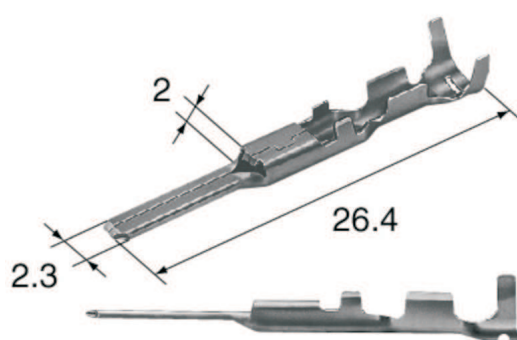

Originalstecker für japanische Motorräder

Vielfachstecker SL

werden mit Gehäuse, Dichtungen und Kontakten geliefert.
Einzelgehäuse sind nicht lieferbar!

Vielfachstecker SL

Kontakteinsätze: verzinkt

V-25583 Stechhülse DL / SL
0,5-1,3mm²

V-25584 Stechhülse DL / SL
1,2-2,0mm²

V-25581 Flachstecker DL / SL
0,5-1,3mm²

V-25582 Flachstecker DL / SL
1,2-2,0mm²

V-25585 Kabeldichtung DL / SL
schwarz, 0,5-1,3mm²

V-25586 Kabeldichtung DL / SL
braun, 1,2-2,0mm²

V-24668 Blindstopfen DL / SL / HW
braun

Maßstab 1:1

Maßstab 1:1

Vielfachstecker SL

V-30369 Vielfachstecker SL
4polig I, mit Stechhülsen

Ist wirklich ein 4 poliger Stecker,
nicht 6 polig !
Kein Gegenstecker verfügbar !

Maßstab 1:1

Vielfachstecker SL

V-30366 Vielfachstecker SL
2polig, mit Stechkülsen

Vielfachstecker SL

V-30371 Vielfachstecker SL
2polig, mit Flachstecker

Vielfachstecker SL

V-30367 Vielfachstecker SL
3polig, mit Stechkülsen