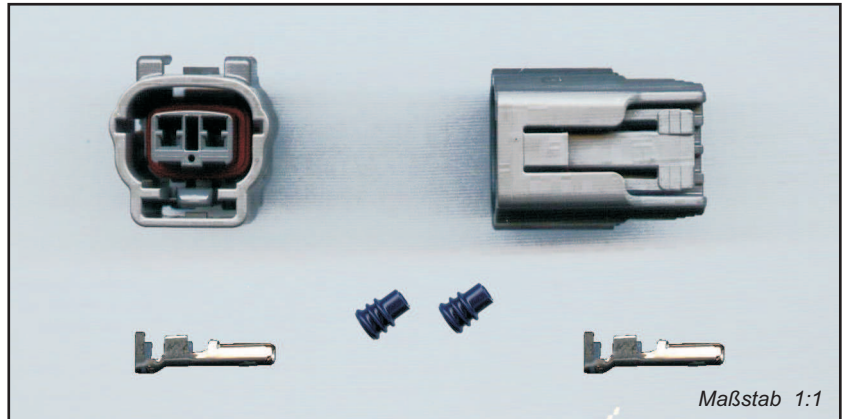

V-24668 Blindstopfen DL / SL / HW
braun

Maßstab 1:1

Maßstab 1:1

Vielfachstecker SL

V-30369 Vielfachstecker SL
4polig I, mit Stechhülsen

Ist wirklich ein 4 poliger Stecker,
nicht 6 polig !
Kein Gegenstecker verfügbar !

Maßstab 1:1

Vielfachstecker SL

V-30366 Vielfachstecker SL
2polig, mit Stechkülsen

Vielfachstecker SL

V-30371 Vielfachstecker SL
2polig, mit Flachstecker

Vielfachstecker SL

V-30367 Vielfachstecker SL
3polig, mit Stechkülsen

Vielfachstecker SL

V-30372 Vielfachstecker SL
3polig, mit Flachstecker

Vielfachstecker SL

V-30368 Vielfachstecker SL
4polig, mit Stechkülsen

Vielfachstecker SL

V-30373 Vielfachstecker SL
4polig, mit Flachstecker