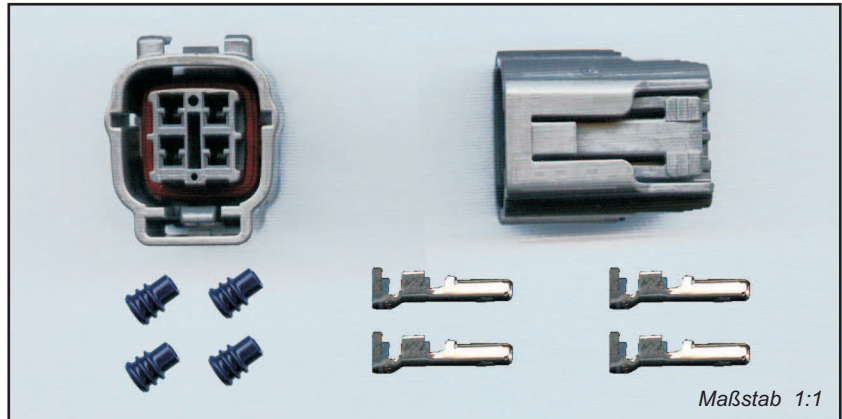

Maßstab 1:1

Vielfachstecker SL

V-30366 Vielfachstecker SL
2polig, mit Stechkülsen

Vielfachstecker SL

V-30371 Vielfachstecker SL
2polig, mit Flachstecker

Vielfachstecker SL

V-30367 Vielfachstecker SL
3polig, mit Stechkülsen

Vielfachstecker SL

V-30372 Vielfachstecker SL
3polig, mit Flachstecker

Vielfachstecker SL

V-30368 Vielfachstecker SL
4polig, mit Stechkülsen

Vielfachstecker SL

V-30373 Vielfachstecker SL
4polig, mit Flachstecker