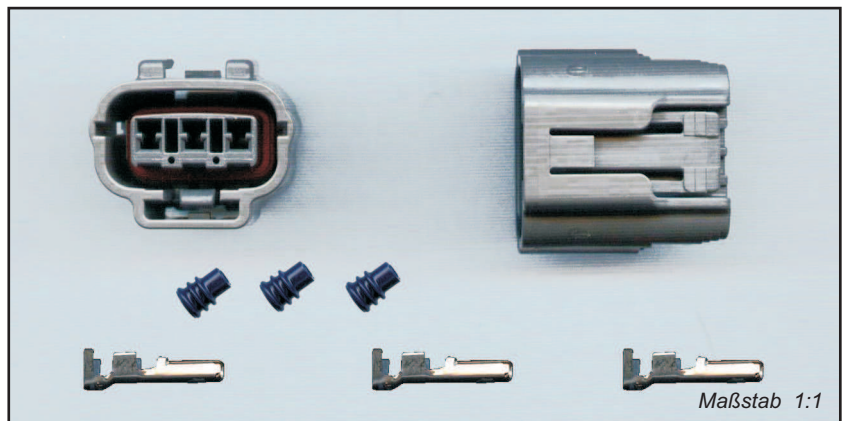

V-24668 Blindstopfen DL / SL / HW
braun

Maßstab 1:1

Maßstab 1:1

Vielfachstecker SL

V-30369 Vielfachstecker SL
4polig I, mit Stechhülsen

Ist wirklich ein 4 poliger Stecker,
nicht 6 polig !
Kein Gegenstecker verfügbar !

Maßstab 1:1

Vielfachstecker SL

V-30366 Vielfachstecker SL
2polig, mit Stechkülsen

Vielfachstecker SL

V-30371 Vielfachstecker SL
2polig, mit Flachstecker

Vielfachstecker SL

V-30367 Vielfachstecker SL
3polig, mit Stechkülsen

Vielfachstecker SL

V-30372 Vielfachstecker SL
3polig, mit Flachstecker

Vielfachstecker SL

V-30368 Vielfachstecker SL
4polig, mit Stechkülsen

Vielfachstecker SL

V-30373 Vielfachstecker SL
4polig, mit Flachstecker