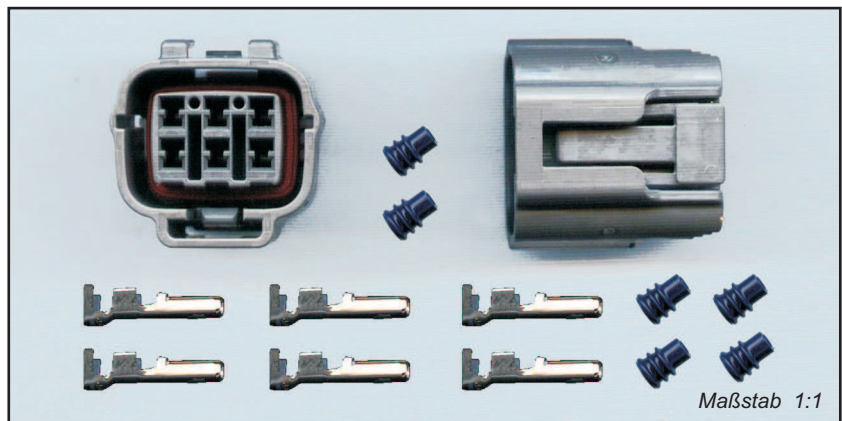

Maßstab 1:1

Vielfachstecker SL

V-30366 Vielfachstecker SL
2polig, mit Stechkülsen

Vielfachstecker SL

V-30371 Vielfachstecker SL
2polig, mit Flachstecker

Vielfachstecker SL

V-30367 Vielfachstecker SL
3polig, mit Stechkülsen

Vielfachstecker SL

V-30372 Vielfachstecker SL
3polig, mit Flachstecker

Vielfachstecker SL

V-30368 Vielfachstecker SL
4polig, mit Stechkülsen

Vielfachstecker SL

V-30373 Vielfachstecker SL
4polig, mit Flachstecker

Vielfachstecker SL

V-30370 Vielfachstecker SL
6polig, mit Stechkülsen

Vielfachstecker SL

V-30374 Vielfachstecker SL
6polig, mit Flachstecker