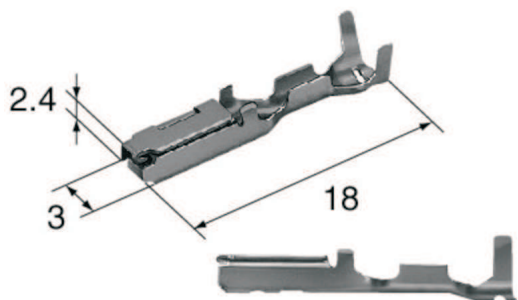

Originalstecker für japanische Motorräder

Vielfachstecker SL

werden mit Gehäuse, Dichtungen und Kontakten geliefert.
Einzelgehäuse sind nicht lieferbar!

Vielfachstecker SL

Kontakteinsätze: verzinkt

V-25583 Stechhülse DL / SL
0,5-1,3mm²

V-25584 Stechhülse DL / SL
1,2-2,0mm²

V-25581 Flachstecker DL / SL
0,5-1,3mm²

V-25582 Flachstecker DL / SL
1,2-2,0mm²

V-25585 Kabeldichtung DL / SL
schwarz, 0,5-1,3mm²

V-25586 Kabeldichtung DL / SL
braun, 1,2-2,0mm²

V-24668 Blindstopfen DL / SL / HW
braun

Maßstab 1:1

Maßstab 1:1

Vielfachstecker SL

V-30369 Vielfachstecker SL
4polig I, mit Stechhülsen

Ist wirklich ein 4 poliger Stecker,
nicht 6 polig !
Kein Gegenstecker verfügbar !

Maßstab 1:1

Vielfachstecker SL

V-30366 Vielfachstecker SL
2polig, mit Stechkülsen

Vielfachstecker SL

V-30371 Vielfachstecker SL
2polig, mit Flachstecker

Vielfachstecker SL

V-30367 Vielfachstecker SL
3polig, mit Stechkülsen