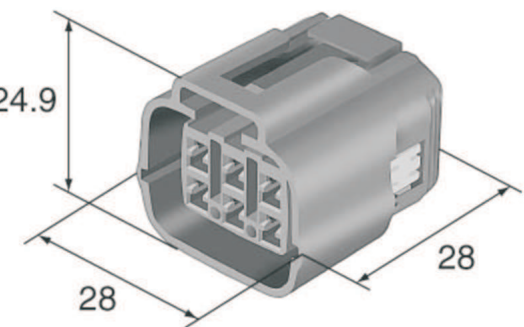

Maßstab 1:1

Vielfachstecker SL

V-30366 Vielfachstecker SL
2polig, mit Stechkülsen

Vielfachstecker SL

V-30371 Vielfachstecker SL
2polig, mit Flachstecker

Vielfachstecker SL

V-30367 Vielfachstecker SL
3polig, mit Stechkülsen

Vielfachstecker SL

V-30372 Vielfachstecker SL
3polig, mit Flachstecker

Vielfachstecker SL

V-30368 Vielfachstecker SL
4polig, mit Stechkülsen

Vielfachstecker SL

V-30373 Vielfachstecker SL
4polig, mit Flachstecker

Vielfachstecker SL

V-30370 Vielfachstecker SL
6polig, mit Stechkülsen

Vielfachstecker SL

V-30374 Vielfachstecker SL
6polig, mit Flachstecker