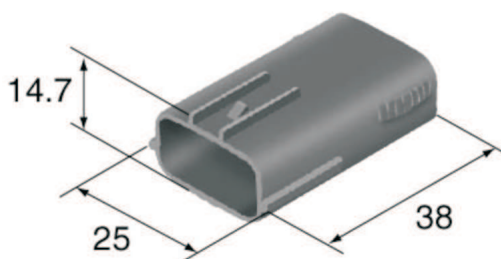

V-24668 Blindstopfen DL / SL / HW
braun

Maßstab 1:1

Maßstab 1:1

Vielfachstecker SL

V-30369 Vielfachstecker SL
4polig I, mit Stechhülsen

Ist wirklich ein 4 poliger Stecker,
nicht 6 polig !
Kein Gegenstecker verfügbar !

Maßstab 1:1

Vielfachstecker SL

V-30366 Vielfachstecker SL
2polig, mit Stechkülsen

Vielfachstecker SL

V-30371 Vielfachstecker SL
2polig, mit Flachstecker

Vielfachstecker SL

V-30367 Vielfachstecker SL
3polig, mit Stechkülsen

Vielfachstecker SL

V-30372 Vielfachstecker SL
3polig, mit Flachstecker

Vielfachstecker SL

V-30368 Vielfachstecker SL
4polig, mit Stechkülsen

Vielfachstecker SL

V-30373 Vielfachstecker SL
4polig, mit Flachstecker