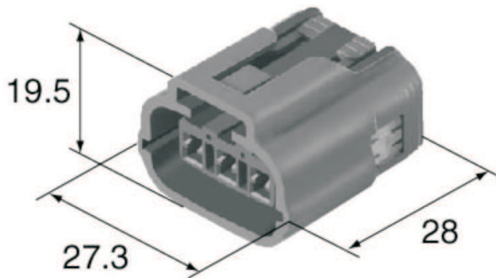

Maßstab 1:1

Vielfachstecker SL

V-30366 Vielfachstecker SL
2polig, mit Stechkülsen

Vielfachstecker SL

V-30371 Vielfachstecker SL
2polig, mit Flachstecker

Vielfachstecker SL

V-30367 Vielfachstecker SL
3polig, mit Stechkülsen

Vielfachstecker SL

V-30372 Vielfachstecker SL
3polig, mit Flachstecker

Vielfachstecker SL

V-30368 Vielfachstecker SL
4polig, mit Stechkülsen

Vielfachstecker SL

V-30373 Vielfachstecker SL
4polig, mit Flachstecker