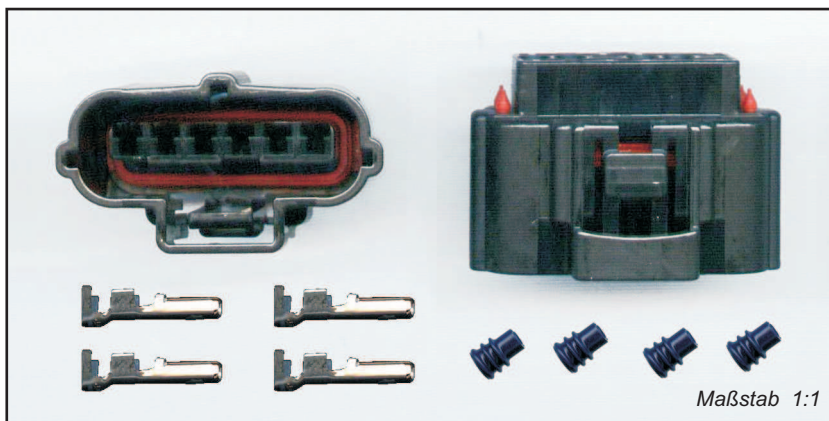

V-24668 Blindstopfen DL / SL / HW
braun

Maßstab 1:1

Maßstab 1:1

Vielfachstecker SL

V-30369 Vielfachstecker SL
4polig I, mit Stechhülsen

Ist wirklich ein 4 poliger Stecker,
nicht 6 polig !
Kein Gegenstecker verfügbar !

Maßstab 1:1

Vielfachstecker SL

V-30366 Vielfachstecker SL
2polig, mit Stechkülsen

Vielfachstecker SL

V-30371 Vielfachstecker SL
2polig, mit Flachstecker

Vielfachstecker SL

V-30367 Vielfachstecker SL
3polig, mit Stechkülsen

Vielfachstecker SL

V-30372 Vielfachstecker SL
3polig, mit Flachstecker

Vielfachstecker SL

V-30368 Vielfachstecker SL
4polig, mit Stechkülsen

Vielfachstecker SL

V-30373 Vielfachstecker SL
4polig, mit Flachstecker