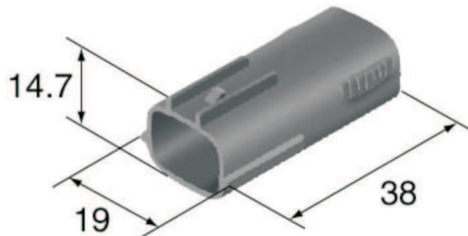

V-24668 Blindstopfen DL / SL / HW
braun

Maßstab 1:1

Maßstab 1:1

Vielfachstecker SL

V-30369 Vielfachstecker SL
4polig I, mit Stechhülsen

Ist wirklich ein 4 poliger Stecker,
nicht 6 polig !
Kein Gegenstecker verfügbar !

Maßstab 1:1

Vielfachstecker SL

V-30366 Vielfachstecker SL
2polig, mit Stechkülsen

Vielfachstecker SL

V-30371 Vielfachstecker SL
2polig, mit Flachstecker

Vielfachstecker SL

V-30367 Vielfachstecker SL
3polig, mit Stechkülsen

Vielfachstecker SL

V-30372 Vielfachstecker SL
3polig, mit Flachstecker

Vielfachstecker SL

V-30368 Vielfachstecker SL
4polig, mit Stechkülsen

Vielfachstecker SL

V-30373 Vielfachstecker SL
4polig, mit Flachstecker