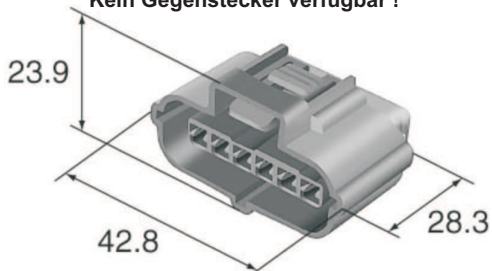

V-24668 Blindstopfen DL / SL / HW
braun

Maßstab 1:1

Maßstab 1:1

Vielfachstecker SL

V-30369 Vielfachstecker SL
4polig I, mit Stechhülsen

Ist wirklich ein 4 poliger Stecker,
nicht 6 polig !
Kein Gegenstecker verfügbar !

Maßstab 1:1

Vielfachstecker SL

V-30366 Vielfachstecker SL
2polig, mit Stechkülsen

Vielfachstecker SL

V-30371 Vielfachstecker SL
2polig, mit Flachstecker

Vielfachstecker SL

V-30367 Vielfachstecker SL
3polig, mit Stechkülsen