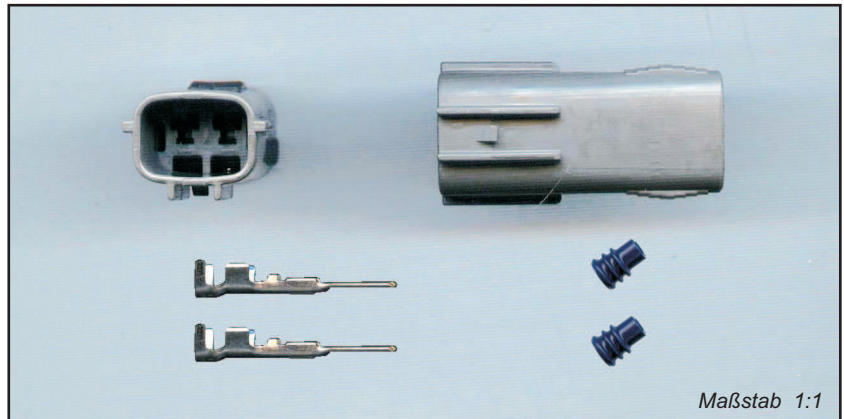

Maßstab 1:1

Vielfachstecker SL

V-30366 Vielfachstecker SL
2polig, mit Stechkülsen

Vielfachstecker SL

V-30371 Vielfachstecker SL
2polig, mit Flachstecker

Vielfachstecker SL

V-30367 Vielfachstecker SL
3polig, mit Stechkülsen

Vielfachstecker SL

V-30372 Vielfachstecker SL
3polig, mit Flachstecker

Vielfachstecker SL

V-30368 Vielfachstecker SL
4polig, mit Stechkülsen

Vielfachstecker SL

V-30373 Vielfachstecker SL
4polig, mit Flachstecker