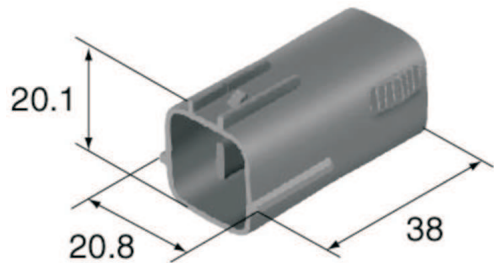

Maßstab 1:1

Vielfachstecker SL

V-30366 Vielfachstecker SL
2polig, mit Stechkülsen

Vielfachstecker SL

V-30371 Vielfachstecker SL
2polig, mit Flachstecker

Vielfachstecker SL

V-30367 Vielfachstecker SL
3polig, mit Stechkülsen

Vielfachstecker SL

V-30372 Vielfachstecker SL
3polig, mit Flachstecker

Vielfachstecker SL

V-30368 Vielfachstecker SL
4polig, mit Stechkülsen

Vielfachstecker SL

V-30373 Vielfachstecker SL
4polig, mit Flachstecker

Vielfachstecker SL

V-30370 Vielfachstecker SL
6polig, mit Stechkülsen

Vielfachstecker SL

V-30374 Vielfachstecker SL
6polig, mit Flachstecker