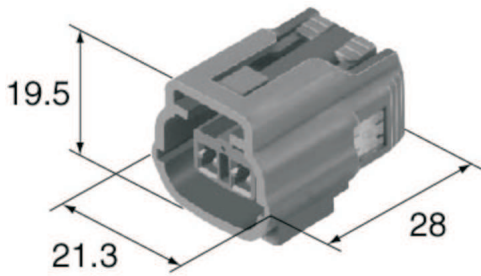

V-24668 Blindstopfen DL / SL / HW
braun

Maßstab 1:1

Maßstab 1:1

Vielfachstecker SL

V-30369 Vielfachstecker SL
4polig I, mit Stechhülsen

Ist wirklich ein 4 poliger Stecker,
nicht 6 polig !
Kein Gegenstecker verfügbar !

Maßstab 1:1

Vielfachstecker SL

V-30366 Vielfachstecker SL
2polig, mit Stechkülsen

Vielfachstecker SL

V-30371 Vielfachstecker SL
2polig, mit Flachstecker

Vielfachstecker SL

V-30367 Vielfachstecker SL
3polig, mit Stechkülsen