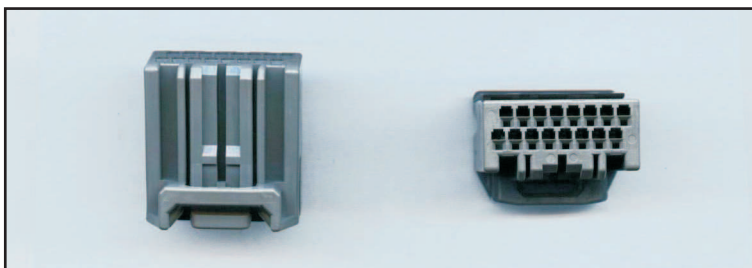

Stecker für Tacho Hayabusa 2. Generation**Vielfachstecker MJ 34**

Gehäuse und Kontakte bitte separat bestellen

Maßstab 1:1

Vielfachstecker MJ 34**V-30839 Vielfachstecker MJ 34**
Buchsenkontakt
0,5-0,75mm²**Vielfachstecker MJ 34****V-30838 Vielfachstecker MJ 34**
Buchsengehäuse
16polig**Vielfachstecker MJ 34****V-30840 Vielfachstecker MJ 34**
Stiftgehäuse printbar
16polig