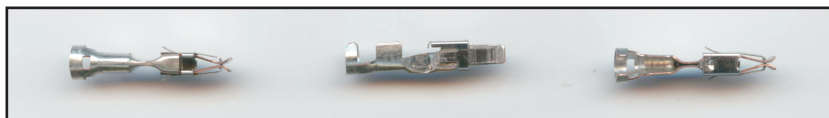

**Stecker in Industriequalität**

**Wasserdichte Stecker, Strombelastung der Kontakte: max. 25A**

*Gehäuse, Kontakte, Dichtungen bitte separat bestellen*

**Vielfachstecker JPT Kontakte**

V-19493 Buchsenkontakt JPT  
0,5-1,0mm<sup>2</sup>

V-19494 Buchsenkontakt JPT  
1,0-2,5mm<sup>2</sup>

V-19495 Flachstecker JPT 2,8x0,8  
0,5-1,0mm<sup>2</sup>

V-19496 Flachstecker JPT 2,8x0,8  
1,0-2,5mm<sup>2</sup>

**Vielfachstecker JPT Dichtungen**

V-19497 Kabeldichtung blau  
0,5-1,0mm<sup>2</sup>

V-19498 Kabeldichtung weiß  
1,0-2,5mm<sup>2</sup>

V-20481 Blindstopfen transparent

V-19490 Stirndichtung 6polig

V-19491 Stirndichtung 10polig

V-19492 Stirndichtung 16polig