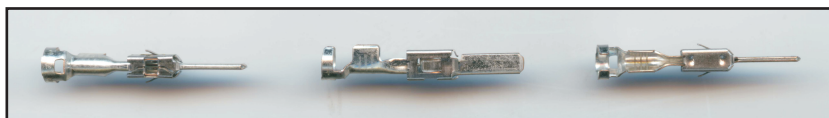

**Stecker in Industriequalität**

**Wasserdichte Stecker, Strombelastung der Kontakte: max. 25A**

*Gehäuse, Kontakte, Dichtungen bitte separat bestellen*

**Vielfachstecker JPT Kontakte**

V-19493 Buchsenkontakt JPT  
0,5-1,0mm<sup>2</sup>

V-19494 Buchsenkontakt JPT  
1,0-2,5mm<sup>2</sup>

V-19495 Flachstecker JPT 2,8x0,8  
0,5-1,0mm<sup>2</sup>

V-19496 Flachstecker JPT 2,8x0,8  
1,0-2,5mm<sup>2</sup>

**Vielfachstecker JPT Dichtungen**

V-19497 Kabeldichtung blau  
0,5-1,0mm<sup>2</sup>

V-19498 Kabeldichtung weiß  
1,0-2,5mm<sup>2</sup>

V-20481 Blindstopfen transparent

V-19490 Stirndichtung 6polig

V-19491 Stirndichtung 10polig

V-19492 Stirndichtung 16polig

## Vielfachstecker JPT 2polig

V-19480 Vielfachstecker JPT 2polig  
Buchsengehäuse

V-19485 Vielfachstecker JPT 2polig  
Steckergehäuse