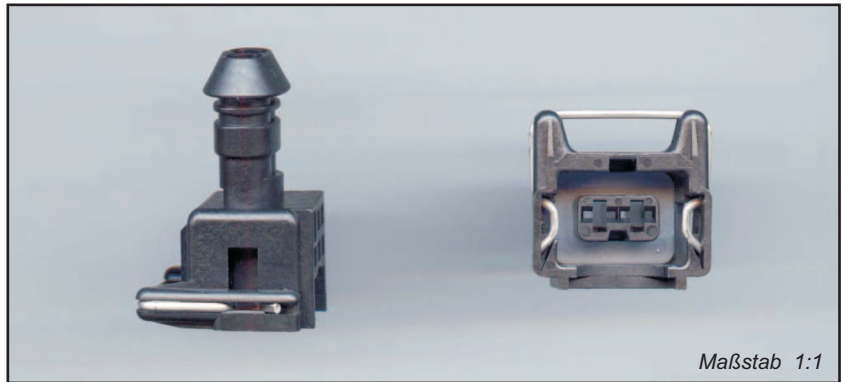

V-19498 Kabeldichtung weiß  
1,0-2,5mm<sup>2</sup>

V-20481 Blindstopfen transparent

V-19490 Stirndichtung 6polig

V-19491 Stirndichtung 10polig

V-19492 Stirndichtung 16polig

## Vielfachstecker JPT 2polig

V-19480 Vielfachstecker JPT 2polig  
Buchsengehäuse

V-19485 Vielfachstecker JPT 2polig  
Steckergehäuse