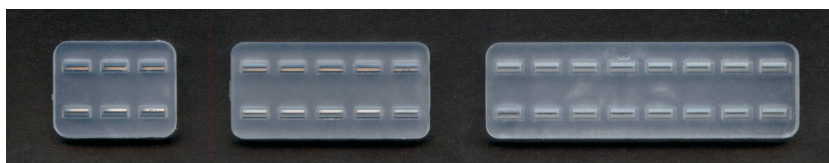

**Stecker in Industriequalität**

**Wasserdichte Stecker, Strombelastung der Kontakte: max. 25A**

*Gehäuse, Kontakte, Dichtungen bitte separat bestellen*

**Vielfachstecker JPT Kontakte**

V-19493 Buchsenkontakt JPT  
0,5-1,0mm<sup>2</sup>

V-19494 Buchsenkontakt JPT  
1,0-2,5mm<sup>2</sup>

V-19495 Flachstecker JPT 2,8x0,8  
0,5-1,0mm<sup>2</sup>

V-19496 Flachstecker JPT 2,8x0,8  
1,0-2,5mm<sup>2</sup>

**Vielfachstecker JPT Dichtungen**

V-19497 Kabeldichtung blau  
0,5-1,0mm<sup>2</sup>

V-19498 Kabeldichtung weiß  
1,0-2,5mm<sup>2</sup>

V-20481 Blindstopfen transparent

V-19490 Stirndichtung 6polig

V-19491 Stirndichtung 10polig

V-19492 Stirndichtung 16polig

## Vielfachstecker JPT 2polig

V-19480 Vielfachstecker JPT 2polig  
Buchsengehäuse

V-19485 Vielfachstecker JPT 2polig  
Steckergehäuse