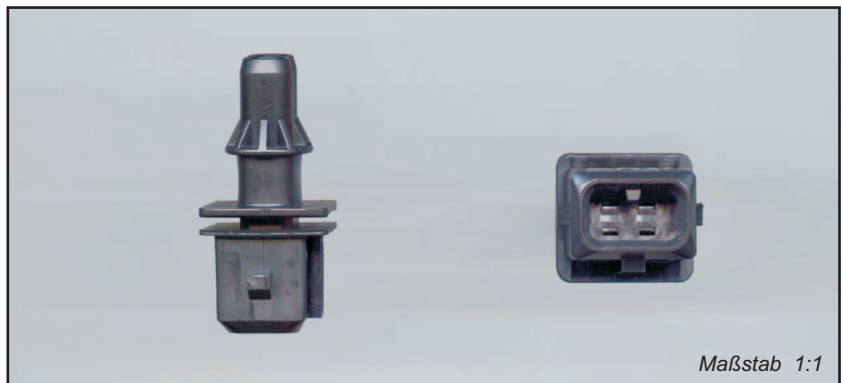

V-19498 Kabeldichtung weiß  
1,0-2,5mm<sup>2</sup>

V-20481 Blindstopfen transparent

V-19490 Stirndichtung 6polig

V-19491 Stirndichtung 10polig

V-19492 Stirndichtung 16polig

## Vielfachstecker JPT 2polig

V-19480 Vielfachstecker JPT 2polig  
Buchsengehäuse

V-19485 Vielfachstecker JPT 2polig  
Steckergehäuse