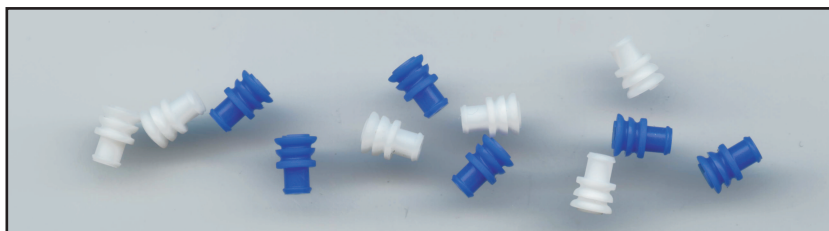

**Stecker in Industriequalität**

**Wasserdichte Stecker, Strombelastung der Kontakte: max. 25A**

*Gehäuse, Kontakte, Dichtungen bitte separat bestellen*

**Vielfachstecker JPT Kontakte**

V-19493 Buchsenkontakt JPT  
0,5-1,0mm<sup>2</sup>

V-19494 Buchsenkontakt JPT  
1,0-2,5mm<sup>2</sup>

V-19495 Flachstecker JPT 2,8x0,8  
0,5-1,0mm<sup>2</sup>

V-19496 Flachstecker JPT 2,8x0,8  
1,0-2,5mm<sup>2</sup>

**Vielfachstecker JPT Dichtungen**

V-19497 Kabeldichtung blau  
0,5-1,0mm<sup>2</sup>

V-19498 Kabeldichtung weiß  
1,0-2,5mm<sup>2</sup>

V-20481 Blindstopfen transparent

V-19490 Stirndichtung 6polig

V-19491 Stirndichtung 10polig

V-19492 Stirndichtung 16polig

## Vielfachstecker JPT 2polig

V-19480 Vielfachstecker JPT 2polig  
Buchsengehäuse

V-19485 Vielfachstecker JPT 2polig  
Steckergehäuse