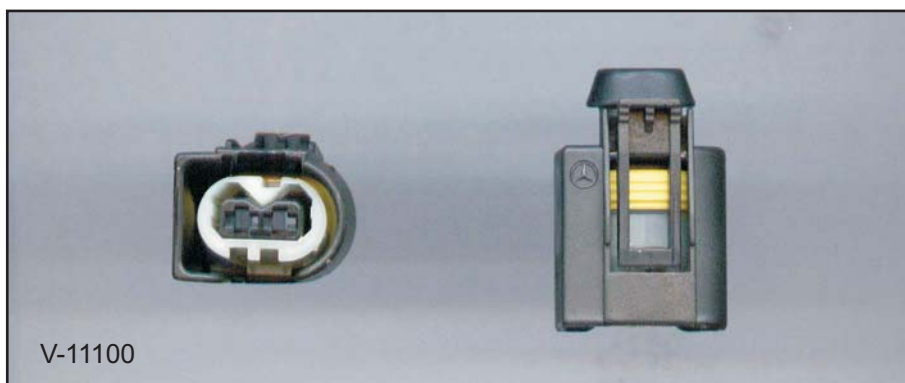

V-07984 Dichtungsstopfen blau
für Steckhülse

Vielfachstecker SLK

Achtung ! - Achtung ! - Achtung ! - Achtung !

Bitte vergleichen sie vor der Bestellung die Abbildungen sehr sorgfältig, da sich manche Steckergehäuse nur geringfügig voneinander unterscheiden!

V-07978 Steckergehäuse SLK 2polig
A-O Verriegelung oben, Typ A

V-07973 Steckergehäuse SLK 2polig
A-RL Verriegelung seitlich, Typ A

V-11101 Steckergehäuse SLK 2polig
ELA Verriegelung oben, Typ A3

V-11100 Steckergehäuse SLK 2polig
 ELA Verriegelung oben, Typ B3

V-11100

V-11108 Steckergehäuse SLK 2polig
 ELA Verriegelung mit Feder, Typ II sw

V-11108

V-11102 Steckergehäuse SLK 2polig
 ELA Verriegelung seitlich, Typ x1

V-11102

V-07979 Steckergehäuse SLK 3polig
 A-O Verriegelung oben, Typ A

V-07979

V-07974 Steckergehäuse SLK 3polig
 A-RL Verriegelung seitlich, Typ A

V-07974

V-07980 Steckergehäuse SLK 3polig
B-O Verriegelung oben, Typ B

V-07975 Steckergehäuse SLK 3polig
B-RL Verriegelung seitlich, Typ B