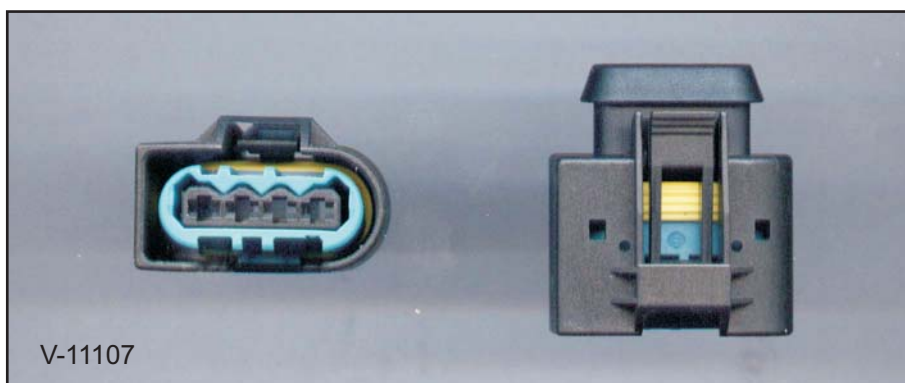

V-07979

V-07974 Steckergehäuse SLK 3polig
 A-RL Verriegelung seitlich, Typ A

V-07974

V-07980 Steckergehäuse SLK 3polig
B-O Verriegelung oben, Typ B

V-07975 Steckergehäuse SLK 3polig
B-RL Verriegelung seitlich, Typ B

V-11105 Steckergehäuse SLK 3polig
ELA Verriegelung seitlich, Typ A2

V-11106 Steckergehäuse SLK 3polig
ELA Verriegelung oben, Typ A3

V-11104 Steckergehäuse SLK 3polig
ELA Verriegelung oben, Typ B3

V-07981 Steckergehäuse SLK 4polig
A-O Verriegelung oben, Typ A

V-07982 Steckergehäuse SLK 4polig
B-O Verriegelung oben, Typ B

V-11107 Steckergehäuse SLK 4polig
SWS Verriegelung oben, Typ 0bl

V-07977 Steckergehäuse SLK 5polig
A-RL Verriegelung seitlich, Typ A

V-11109 Steckergehäuse SLK 5polig
HFM5 Verriegelung seitlich