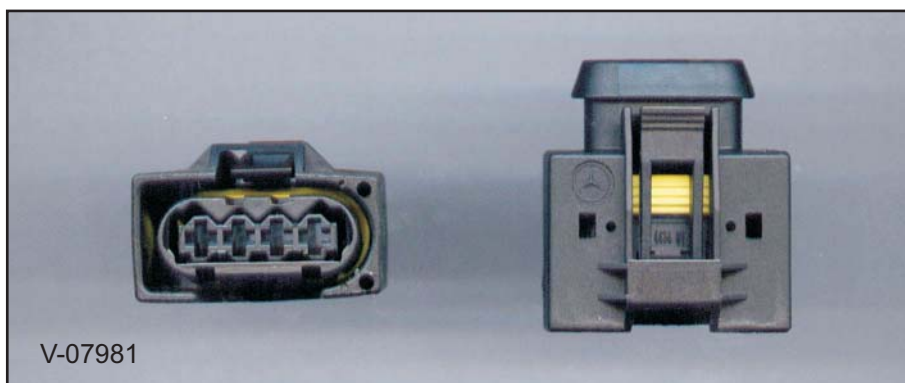

V-07979

V-07974 Steckergehäuse SLK 3polig
 A-RL Verriegelung seitlich, Typ A

V-07974

V-07980 Steckergehäuse SLK 3polig
B-O Verriegelung oben, Typ B

V-07975 Steckergehäuse SLK 3polig
B-RL Verriegelung seitlich, Typ B

V-11105 Steckergehäuse SLK 3polig
ELA Verriegelung seitlich, Typ A2

V-11106 Steckergehäuse SLK 3polig
ELA Verriegelung oben, Typ A3

V-11104 Steckergehäuse SLK 3polig
ELA Verriegelung oben, Typ B3

V-07981 Steckergehäuse SLK 4polig
A-O Verriegelung oben, Typ A

V-07982 Steckergehäuse SLK 4polig
B-O Verriegelung oben, Typ B

V-11107 Steckergehäuse SLK 4polig
SWS Verriegelung oben, Typ 0bl

V-07977 Steckergehäuse SLK 5polig
A-RL Verriegelung seitlich, Typ A

V-11109 Steckergehäuse SLK 5polig
HFM5 Verriegelung seitlich