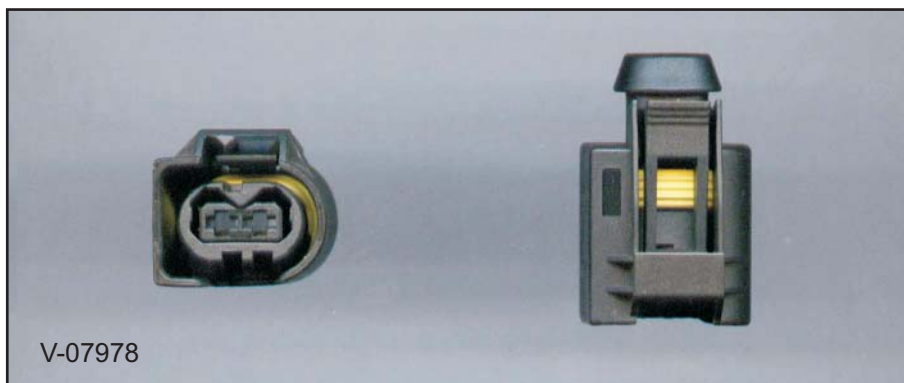

- Sensor-Lamellen-Kontakt

- großer Temperaturbereich -40° bis +150°

Vielfachstecker SLK

Gehäuse, Dichtungsstopfen und Kontakte müssen separat bestellt werden.

Maßstab 1:1

Vielfachstecker SLK

V-07983 Steckhülse SLK
verzinkt, 0,5-1,5mm²

V-07984 Dichtungsstopfen blau
für Steckhülse

Vielfachstecker SLK

Achtung ! - Achtung ! - Achtung ! - Achtung !

Bitte vergleichen sie vor der Bestellung die Abbildungen sehr sorgfältig, da sich manche Steckergehäuse nur geringfügig voneinander unterscheiden!

V-07978 Steckergehäuse SLK 2polig
A-O Verriegelung oben, Typ A

V-07973 Steckergehäuse SLK 2polig
A-RL Verriegelung seitlich, Typ A

V-11101 Steckergehäuse SLK 2polig
ELA Verriegelung oben, Typ A3

V-11100 Steckergehäuse SLK 2polig
 ELA Verriegelung oben, Typ B3

V-11100

V-11108 Steckergehäuse SLK 2polig
 ELA Verriegelung mit Feder, Typ II sw

V-11108

V-11102 Steckergehäuse SLK 2polig
 ELA Verriegelung seitlich, Typ x1

V-11102

V-07979 Steckergehäuse SLK 3polig
 A-O Verriegelung oben, Typ A