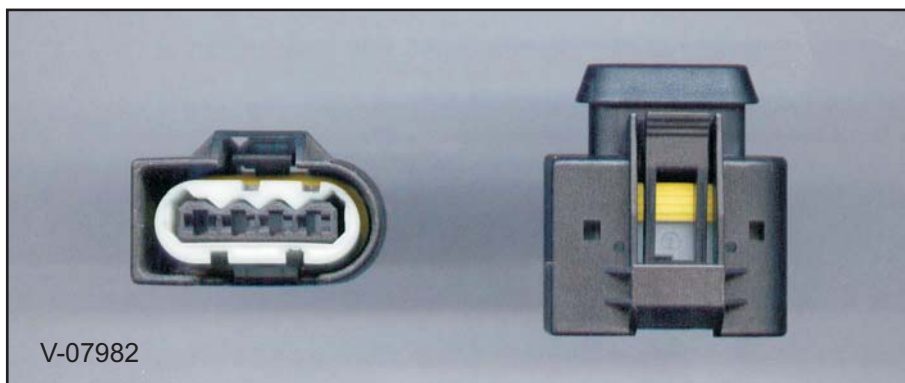

V-07979

V-07974 Steckergehäuse SLK 3polig
 A-RL Verriegelung seitlich, Typ A

V-07974

V-07980 Steckergehäuse SLK 3polig
B-O Verriegelung oben, Typ B

V-07975 Steckergehäuse SLK 3polig
B-RL Verriegelung seitlich, Typ B

V-11105 Steckergehäuse SLK 3polig
ELA Verriegelung seitlich, Typ A2

V-11106 Steckergehäuse SLK 3polig
ELA Verriegelung oben, Typ A3

V-11104 Steckergehäuse SLK 3polig
ELA Verriegelung oben, Typ B3

V-07981 Steckergehäuse SLK 4polig
A-O Verriegelung oben, Typ A

V-07982 Steckergehäuse SLK 4polig
B-O Verriegelung oben, Typ B

V-11107 Steckergehäuse SLK 4polig
SWS Verriegelung oben, Typ 0bl

V-07977 Steckergehäuse SLK 5polig
A-RL Verriegelung seitlich, Typ A

V-11109 Steckergehäuse SLK 5polig
HFM5 Verriegelung seitlich