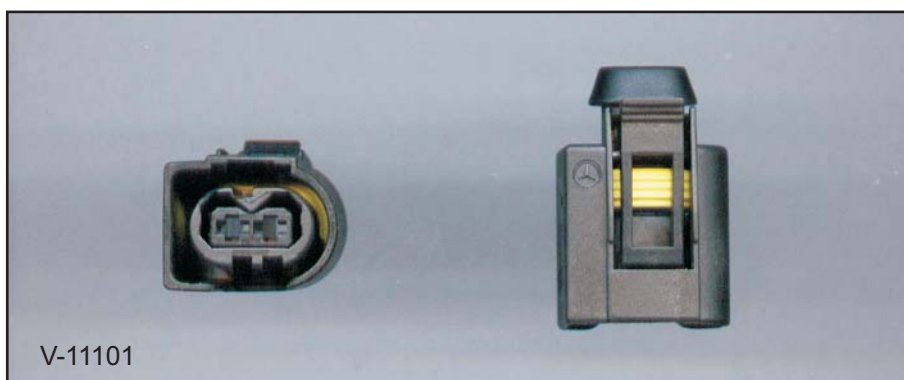

- Sensor-Lamellen-Kontakt

- großer Temperaturbereich -40° bis +150°

Vielfachstecker SLK

Gehäuse, Dichtungsstopfen und Kontakte müssen separat bestellt werden.

Maßstab 1:1

Vielfachstecker SLK

V-07983 Steckhülse SLK
verzinkt, 0,5-1,5mm²

V-07984 Dichtungsstopfen blau
für Steckhülse

Vielfachstecker SLK

Achtung ! - Achtung ! - Achtung ! - Achtung !

Bitte vergleichen sie vor der Bestellung die Abbildungen sehr sorgfältig, da sich manche Steckergehäuse nur geringfügig voneinander unterscheiden!

V-07978 Steckergehäuse SLK 2polig
A-O Verriegelung oben, Typ A

V-07973 Steckergehäuse SLK 2polig
A-RL Verriegelung seitlich, Typ A

V-11101 Steckergehäuse SLK 2polig
ELA Verriegelung oben, Typ A3

V-11100 Steckergehäuse SLK 2polig
 ELA Verriegelung oben, Typ B3

V-11100

V-11108 Steckergehäuse SLK 2polig
 ELA Verriegelung mit Feder, Typ II sw

V-11108

V-11102 Steckergehäuse SLK 2polig
 ELA Verriegelung seitlich, Typ x1

V-11102

V-07979 Steckergehäuse SLK 3polig
 A-O Verriegelung oben, Typ A