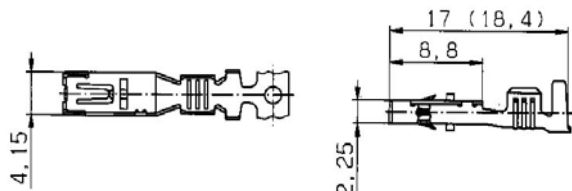

V-07984 Dichtungsstopfen blau
für Steckhülse