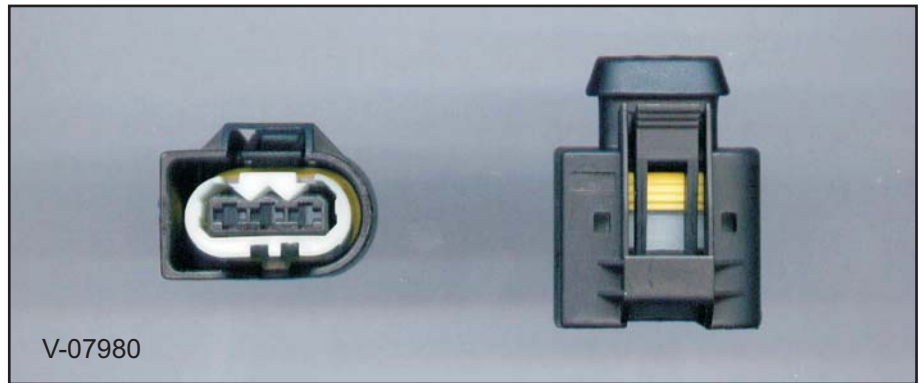

V-07978 Steckergehäuse SLK 2polig
A-O Verriegelung oben, Typ A

V-07973 Steckergehäuse SLK 2polig
A-RL Verriegelung seitlich, Typ A

V-11101 Steckergehäuse SLK 2polig
ELA Verriegelung oben, Typ A3

V-11100 Steckergehäuse SLK 2polig
 ELA Verriegelung oben, Typ B3

V-11100

V-11108 Steckergehäuse SLK 2polig
 ELA Verriegelung mit Feder, Typ II sw

V-11108

V-11102 Steckergehäuse SLK 2polig
 ELA Verriegelung seitlich, Typ x1

V-11102

V-07979 Steckergehäuse SLK 3polig
 A-O Verriegelung oben, Typ A

V-07979

V-07974 Steckergehäuse SLK 3polig
 A-RL Verriegelung seitlich, Typ A

V-07974

V-07980 Steckergehäuse SLK 3polig
B-O Verriegelung oben, Typ B

V-07975 Steckergehäuse SLK 3polig
B-RL Verriegelung seitlich, Typ B