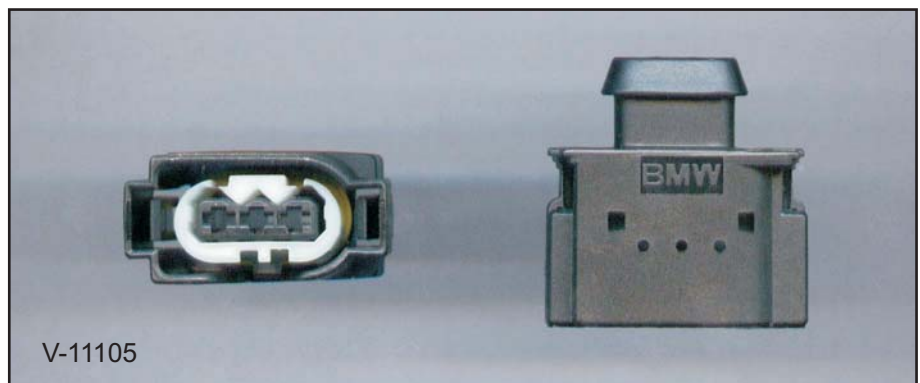

V-11100

V-11108 Steckergehäuse SLK 2polig
 ELA Verriegelung mit Feder, Typ II sw

V-11108

V-11102 Steckergehäuse SLK 2polig
 ELA Verriegelung seitlich, Typ x1

V-11102

V-07979 Steckergehäuse SLK 3polig
 A-O Verriegelung oben, Typ A

V-07979

V-07974 Steckergehäuse SLK 3polig
 A-RL Verriegelung seitlich, Typ A

V-07974

V-07980 Steckergehäuse SLK 3polig
B-O Verriegelung oben, Typ B

V-07975 Steckergehäuse SLK 3polig
B-RL Verriegelung seitlich, Typ B

V-11105 Steckergehäuse SLK 3polig
ELA Verriegelung seitlich, Typ A2

V-11106 Steckergehäuse SLK 3polig
ELA Verriegelung oben, Typ A3

V-11104 Steckergehäuse SLK 3polig
ELA Verriegelung oben, Typ B3

V-07981 Steckergehäuse SLK 4polig
A-O Verriegelung oben, Typ A