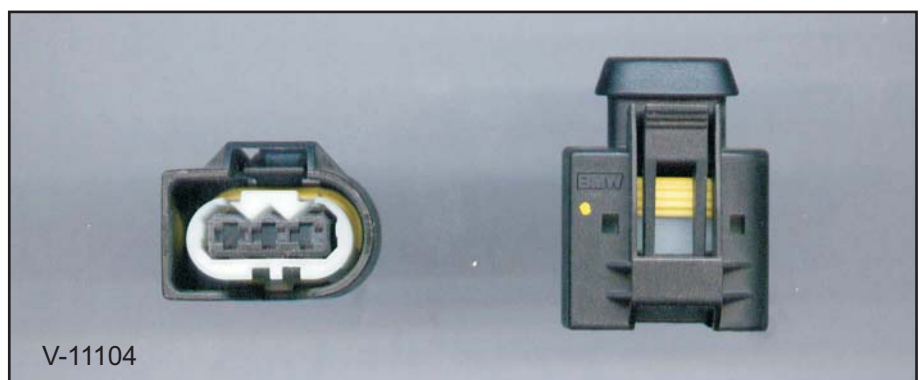

V-11100

V-11108 Steckergehäuse SLK 2polig
 ELA Verriegelung mit Feder, Typ II sw

V-11108

V-11102 Steckergehäuse SLK 2polig
 ELA Verriegelung seitlich, Typ x1

V-11102

V-07979 Steckergehäuse SLK 3polig
 A-O Verriegelung oben, Typ A

V-07979

V-07974 Steckergehäuse SLK 3polig
 A-RL Verriegelung seitlich, Typ A

V-07974

V-07980 Steckergehäuse SLK 3polig
B-O Verriegelung oben, Typ B

V-07975 Steckergehäuse SLK 3polig
B-RL Verriegelung seitlich, Typ B

V-11105 Steckergehäuse SLK 3polig
ELA Verriegelung seitlich, Typ A2

V-11106 Steckergehäuse SLK 3polig
ELA Verriegelung oben, Typ A3

V-11104 Steckergehäuse SLK 3polig
ELA Verriegelung oben, Typ B3

V-07981 Steckergehäuse SLK 4polig
A-O Verriegelung oben, Typ A