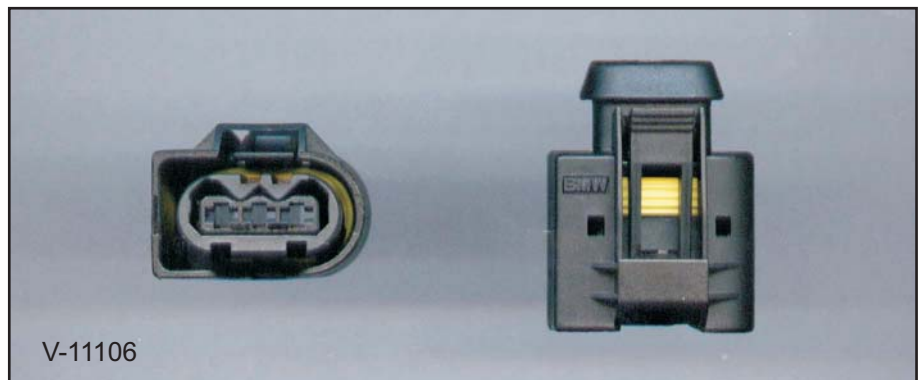

V-11100

V-11108 Steckergehäuse SLK 2polig
 ELA Verriegelung mit Feder, Typ II sw

V-11108

V-11102 Steckergehäuse SLK 2polig
 ELA Verriegelung seitlich, Typ x1

V-11102

V-07979 Steckergehäuse SLK 3polig
 A-O Verriegelung oben, Typ A

V-07979

V-07974 Steckergehäuse SLK 3polig
 A-RL Verriegelung seitlich, Typ A

V-07974

V-07980 Steckergehäuse SLK 3polig
B-O Verriegelung oben, Typ B

V-07975 Steckergehäuse SLK 3polig
B-RL Verriegelung seitlich, Typ B

V-11105 Steckergehäuse SLK 3polig
ELA Verriegelung seitlich, Typ A2

V-11106 Steckergehäuse SLK 3polig
ELA Verriegelung oben, Typ A3

V-11104 Steckergehäuse SLK 3polig
ELA Verriegelung oben, Typ B3

V-07981 Steckergehäuse SLK 4polig
A-O Verriegelung oben, Typ A