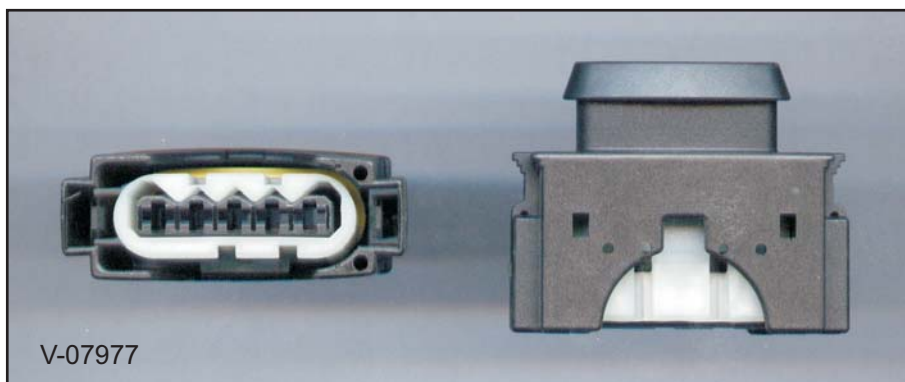

V-07979

V-07974 Steckergehäuse SLK 3polig
 A-RL Verriegelung seitlich, Typ A

V-07974

V-07980 Steckergehäuse SLK 3polig
B-O Verriegelung oben, Typ B

V-07975 Steckergehäuse SLK 3polig
B-RL Verriegelung seitlich, Typ B

V-11105 Steckergehäuse SLK 3polig
ELA Verriegelung seitlich, Typ A2

V-11106 Steckergehäuse SLK 3polig
ELA Verriegelung oben, Typ A3

V-11104 Steckergehäuse SLK 3polig
ELA Verriegelung oben, Typ B3

V-07981 Steckergehäuse SLK 4polig
A-O Verriegelung oben, Typ A

V-07982 Steckergehäuse SLK 4polig
B-O Verriegelung oben, Typ B

V-11107 Steckergehäuse SLK 4polig
SWS Verriegelung oben, Typ 0bl

V-07977 Steckergehäuse SLK 5polig
A-RL Verriegelung seitlich, Typ A

V-11109 Steckergehäuse SLK 5polig
HFM5 Verriegelung seitlich