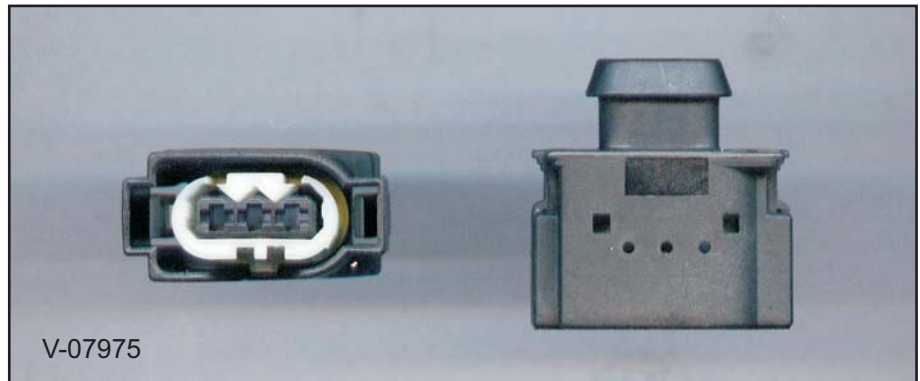

V-11100

V-11108 Steckergehäuse SLK 2polig
 ELA Verriegelung mit Feder, Typ II sw

V-11108

V-11102 Steckergehäuse SLK 2polig
 ELA Verriegelung seitlich, Typ x1

V-11102

V-07979 Steckergehäuse SLK 3polig
 A-O Verriegelung oben, Typ A

V-07979

V-07974 Steckergehäuse SLK 3polig
 A-RL Verriegelung seitlich, Typ A

V-07974

V-07980 Steckergehäuse SLK 3polig
B-O Verriegelung oben, Typ B

V-07975 Steckergehäuse SLK 3polig
B-RL Verriegelung seitlich, Typ B

V-11105 Steckergehäuse SLK 3polig
ELA Verriegelung seitlich, Typ A2

V-11106 Steckergehäuse SLK 3polig
ELA Verriegelung oben, Typ A3

V-11104 Steckergehäuse SLK 3polig
ELA Verriegelung oben, Typ B3

V-07981 Steckergehäuse SLK 4polig
A-O Verriegelung oben, Typ A