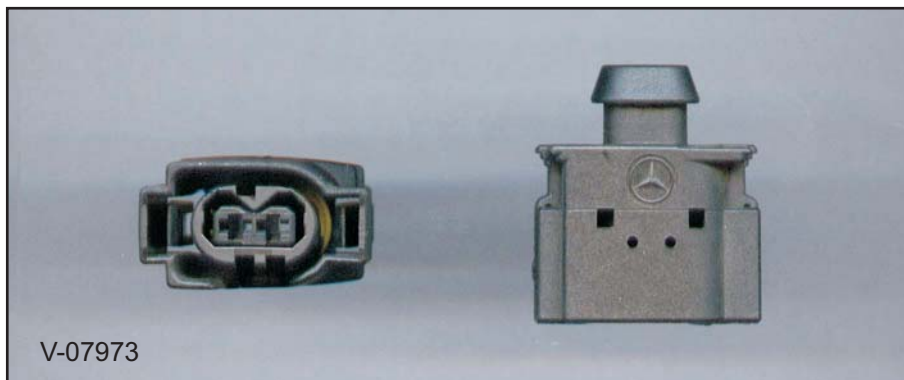

- Sensor-Lamellen-Kontakt

- großer Temperaturbereich -40° bis +150°

Vielfachstecker SLK

Gehäuse, Dichtungsstopfen und Kontakte müssen separat bestellt werden.

Maßstab 1:1

Vielfachstecker SLK

V-07983 Steckhülse SLK
verzinkt, 0,5-1,5mm²

V-07984 Dichtungsstopfen blau
für Steckhülse

Vielfachstecker SLK

Achtung ! - Achtung ! - Achtung ! - Achtung !

Bitte vergleichen sie vor der Bestellung die Abbildungen sehr sorgfältig, da sich manche Steckergehäuse nur geringfügig voneinander unterscheiden!

V-07978 Steckergehäuse SLK 2polig
A-O Verriegelung oben, Typ A

V-07973 Steckergehäuse SLK 2polig
A-RL Verriegelung seitlich, Typ A

V-11101 Steckergehäuse SLK 2polig
ELA Verriegelung oben, Typ A3

V-11100 Steckergehäuse SLK 2polig
 ELA Verriegelung oben, Typ B3

V-11100

V-11108 Steckergehäuse SLK 2polig
 ELA Verriegelung mit Feder, Typ II sw

V-11108

V-11102 Steckergehäuse SLK 2polig
 ELA Verriegelung seitlich, Typ x1

V-11102

V-07979 Steckergehäuse SLK 3polig
 A-O Verriegelung oben, Typ A