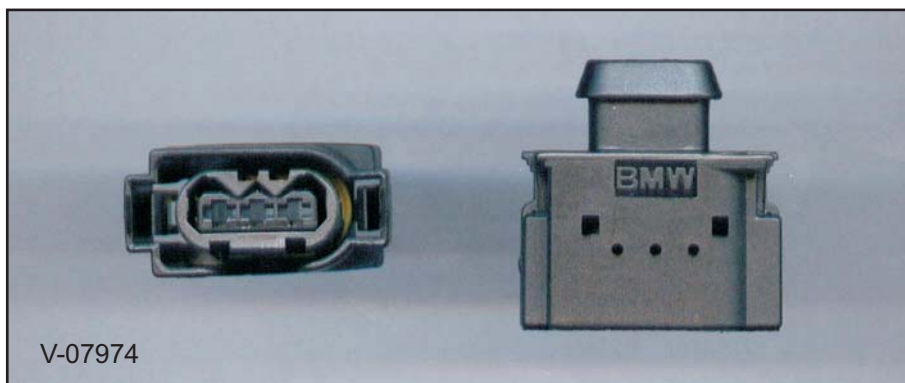

V-07978 Steckergehäuse SLK 2polig
A-O Verriegelung oben, Typ A

V-07973 Steckergehäuse SLK 2polig
A-RL Verriegelung seitlich, Typ A

V-11101 Steckergehäuse SLK 2polig
ELA Verriegelung oben, Typ A3

V-11100 Steckergehäuse SLK 2polig
 ELA Verriegelung oben, Typ B3

V-11100

V-11108 Steckergehäuse SLK 2polig
 ELA Verriegelung mit Feder, Typ II sw

V-11108

V-11102 Steckergehäuse SLK 2polig
 ELA Verriegelung seitlich, Typ x1

V-11102

V-07979 Steckergehäuse SLK 3polig
 A-O Verriegelung oben, Typ A

V-07979

V-07974 Steckergehäuse SLK 3polig
 A-RL Verriegelung seitlich, Typ A

V-07974

V-07980 Steckergehäuse SLK 3polig
B-O Verriegelung oben, Typ B

V-07975 Steckergehäuse SLK 3polig
B-RL Verriegelung seitlich, Typ B

V-11105 Steckergehäuse SLK 3polig
ELA Verriegelung seitlich, Typ A2

V-11106 Steckergehäuse SLK 3polig
ELA Verriegelung oben, Typ A3

V-11104 Steckergehäuse SLK 3polig
ELA Verriegelung oben, Typ B3

V-07981 Steckergehäuse SLK 4polig
A-O Verriegelung oben, Typ A