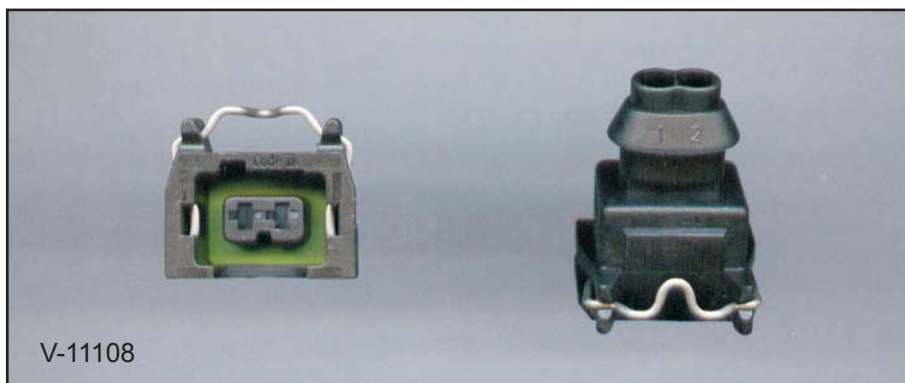

V-07984 Dichtungsstopfen blau
für Steckhülse

Vielfachstecker SLK

Achtung ! - Achtung ! - Achtung ! - Achtung !

Bitte vergleichen sie vor der Bestellung die Abbildungen sehr sorgfältig, da sich manche Steckergehäuse nur geringfügig voneinander unterscheiden!

V-07978 Steckergehäuse SLK 2polig
A-O Verriegelung oben, Typ A

V-07973 Steckergehäuse SLK 2polig
A-RL Verriegelung seitlich, Typ A

V-11101 Steckergehäuse SLK 2polig
ELA Verriegelung oben, Typ A3

V-11100 Steckergehäuse SLK 2polig
 ELA Verriegelung oben, Typ B3

V-11100

V-11108 Steckergehäuse SLK 2polig
 ELA Verriegelung mit Feder, Typ II sw

V-11108

V-11102 Steckergehäuse SLK 2polig
 ELA Verriegelung seitlich, Typ x1

V-11102

V-07979 Steckergehäuse SLK 3polig
 A-O Verriegelung oben, Typ A

V-07979

V-07974 Steckergehäuse SLK 3polig
 A-RL Verriegelung seitlich, Typ A

V-07974

V-07980 Steckergehäuse SLK 3polig
B-O Verriegelung oben, Typ B

V-07975 Steckergehäuse SLK 3polig
B-RL Verriegelung seitlich, Typ B