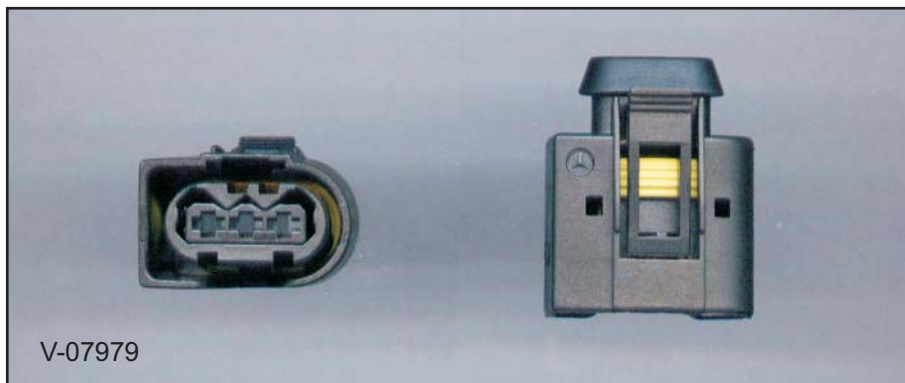

V-07978 Steckergehäuse SLK 2polig
A-O Verriegelung oben, Typ A

V-07973 Steckergehäuse SLK 2polig
A-RL Verriegelung seitlich, Typ A

V-11101 Steckergehäuse SLK 2polig
ELA Verriegelung oben, Typ A3

V-11100 Steckergehäuse SLK 2polig
 ELA Verriegelung oben, Typ B3

V-11100

V-11108 Steckergehäuse SLK 2polig
 ELA Verriegelung mit Feder, Typ II sw

V-11108

V-11102 Steckergehäuse SLK 2polig
 ELA Verriegelung seitlich, Typ x1

V-11102

V-07979 Steckergehäuse SLK 3polig
 A-O Verriegelung oben, Typ A

V-07979

V-07974 Steckergehäuse SLK 3polig
 A-RL Verriegelung seitlich, Typ A

V-07974

V-07980 Steckergehäuse SLK 3polig
B-O Verriegelung oben, Typ B

V-07975 Steckergehäuse SLK 3polig
B-RL Verriegelung seitlich, Typ B