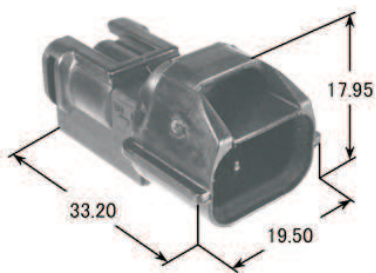

#### Vielfachstecker SSD

**V-23140 Steckhülse SSD**  
0,3-0,85mm<sup>2</sup>  
verzinkt

**V-23139 Flachstecker SSD**  
0,3-0,85mm<sup>2</sup>  
verzinkt

**V-23141 Kabeldichtung SSD**

Maßstab 1:1

Steckhülse

Maßstab 1:1

Flachstecker

Maßstab 1:1

#### Vielfachstecker SSD

**V-23137 Vielfachstecker SSD**  
3polig, mit Flachstecker

Maßstab 1:1

#### Vielfachstecker SSD

**V-23138 Vielfachstecker SSD**  
3polig, mit Steckhülse

Maßstab 1:1