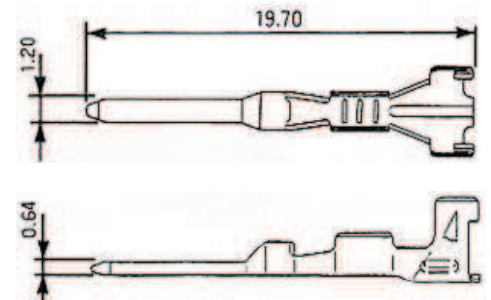

### Vielfachstecker SSD

werden nur mit Gehäuse, Dichtungen, Haltekeil und Kontakten (0,3-0,85mm<sup>2</sup> verzinkt) geliefert.  
Einzelgehäuse sind nicht lieferbar!

#### Vielfachstecker SSD

**V-23140 Steckhülse SSD**  
0,3-0,85mm<sup>2</sup>  
verzinkt

**V-23139 Flachstecker SSD**  
0,3-0,85mm<sup>2</sup>  
verzinkt

**V-23141 Kabeldichtung SSD**

Maßstab 1:1

Steckhülse

Maßstab 1:1

Flachstecker

Maßstab 1:1

#### Vielfachstecker SSD

**V-23137 Vielfachstecker SSD**  
3polig, mit Flachstecker

Maßstab 1:1