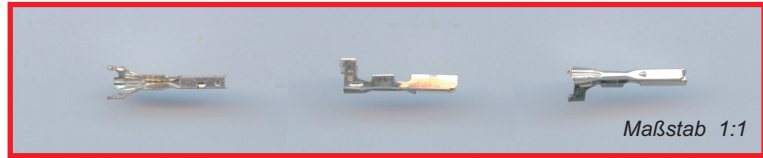

### Vielfachstecker SSD

werden nur mit Gehäuse, Dichtungen, Haltekeil und Kontakten (0,3-0,85mm<sup>2</sup> verzinkt) geliefert.  
Einzelgehäuse sind nicht lieferbar!

#### Vielfachstecker SSD

**V-23140 Steckhülse SSD**  
0,3-0,85mm<sup>2</sup>  
verzinkt

**V-23139 Flachstecker SSD**  
0,3-0,85mm<sup>2</sup>  
verzinkt

**V-23141 Kabeldichtung SSD**

Maßstab 1:1

Steckhülse

#### Vielfachstecker SSD

**V-23137 Vielfachstecker SSD**  
3polig, mit Flachstecker

Maßstab 1:1

#### Vielfachstecker SSD

**V-23138 Vielfachstecker SSD**  
3polig, mit Steckhülse

Maßstab 1:1