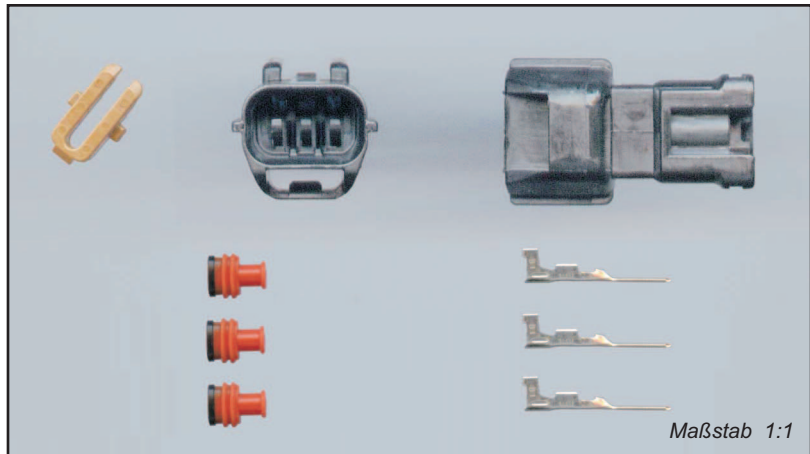

#### Vielfachstecker SSD

**V-23140 Steckhülse SSD**  
0,3-0,85mm<sup>2</sup>  
verzinkt

**V-23139 Flachstecker SSD**  
0,3-0,85mm<sup>2</sup>  
verzinkt

**V-23141 Kabeldichtung SSD**

Maßstab 1:1

Steckhülse

Maßstab 1:1

Flachstecker

Maßstab 1:1

#### Vielfachstecker SSD

**V-23137 Vielfachstecker SSD**  
3polig, mit Flachstecker

Maßstab 1:1

#### Vielfachstecker SSD

**V-23138 Vielfachstecker SSD**  
3polig, mit Steckhülse

Maßstab 1:1