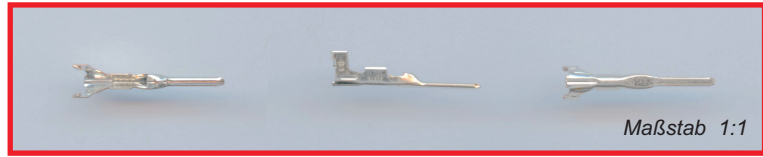

### Vielfachstecker SSD

werden nur mit Gehäuse, Dichtungen, Haltekeil und Kontakten (0,3-0,85mm<sup>2</sup> verzinkt) geliefert.  
Einzelgehäuse sind nicht lieferbar!

#### Vielfachstecker SSD

**V-23140 Steckhülse SSD**  
0,3-0,85mm<sup>2</sup>  
verzinkt

**V-23139 Flachstecker SSD**  
0,3-0,85mm<sup>2</sup>  
verzinkt

**V-23141 Kabeldichtung SSD**

Maßstab 1:1

Steckhülse

Maßstab 1:1

Flachstecker

Maßstab 1:1

#### Vielfachstecker SSD

**V-23137 Vielfachstecker SSD**  
3polig, mit Flachstecker

Maßstab 1:1