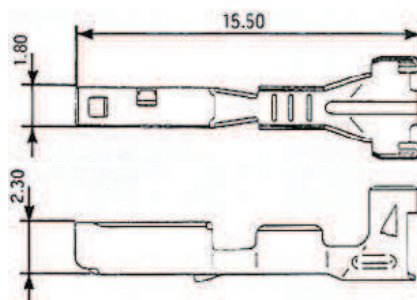

### Vielfachstecker SSD

werden nur mit Gehäuse, Dichtungen, Haltekeil und Kontakten (0,3-0,85mm<sup>2</sup> verzinkt) geliefert.  
Einzelgehäuse sind nicht lieferbar!

#### Vielfachstecker SSD

**V-23140 Steckhülse SSD**  
0,3-0,85mm<sup>2</sup>  
verzinkt

**V-23139 Flachstecker SSD**  
0,3-0,85mm<sup>2</sup>  
verzinkt

**V-23141 Kabeldichtung SSD**

Maßstab 1:1

Steckhülse

Maßstab 1:1

Flachstecker

Maßstab 1:1

#### Vielfachstecker SSD

**V-23137 Vielfachstecker SSD**  
3polig, mit Flachstecker

Maßstab 1:1