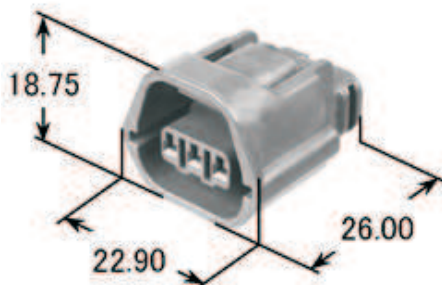

#### Vielfachstecker SSD

**V-23137 Vielfachstecker SSD**  
3polig, mit Flachstecker

Maßstab 1:1

#### Vielfachstecker SSD

**V-23138 Vielfachstecker SSD**  
3polig, mit Steckhülse

Maßstab 1:1