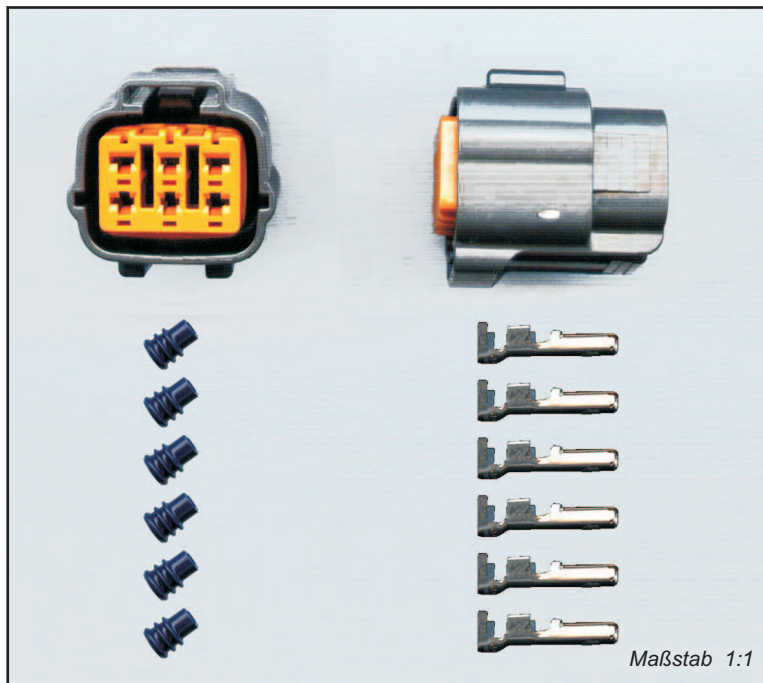

Vielfachstecker DL

V-32797 Vielfachstecker DL
6polig, mit Steckhülsen