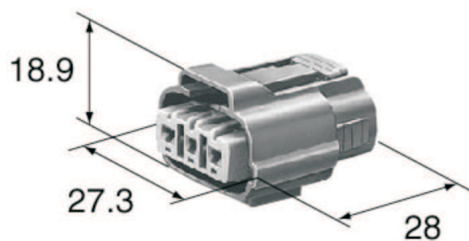

Vielfachstecker DL

V-25578 Vielfachstecker DL
3polig, mit Steckhülsen