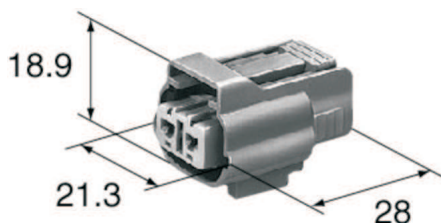

V-24668 Blindstopfen DL / SL / HW
braun

Maßstab 1:1

Maßstab 1:1

Vielfachstecker DL

V-25575 Vielfachstecker DL
2polig, mit Flachstecker

Maßstab 1:1

Vielfachstecker DL

V-25574 Vielfachstecker DL
2polig, mit Steckhülse

Maßstab 1:1

Originalstecker für japanische Motorräder

Vielfachstecker DL

werden mit Gehäuse, Dichtungen und Kontakten geliefert.
Einzelgehäuse sind nicht lieferbar!

Maßstab 1:1

Vielfachstecker DL

V-25577 Vielfachstecker DL
3polig, mit Flachstecker