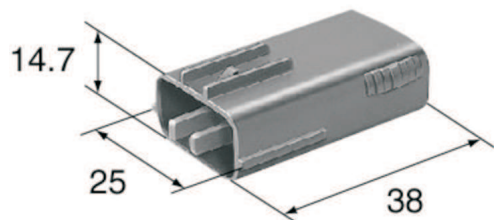

Maßstab 1:1

Originalstecker für japanische Motorräder

Vielfachstecker DL

werden mit Gehäuse, Dichtungen und Kontakten geliefert.
Einzelgehäuse sind nicht lieferbar!

Maßstab 1:1

Vielfachstecker DL

V-25577 Vielfachstecker DL
3polig, mit Flachstecker