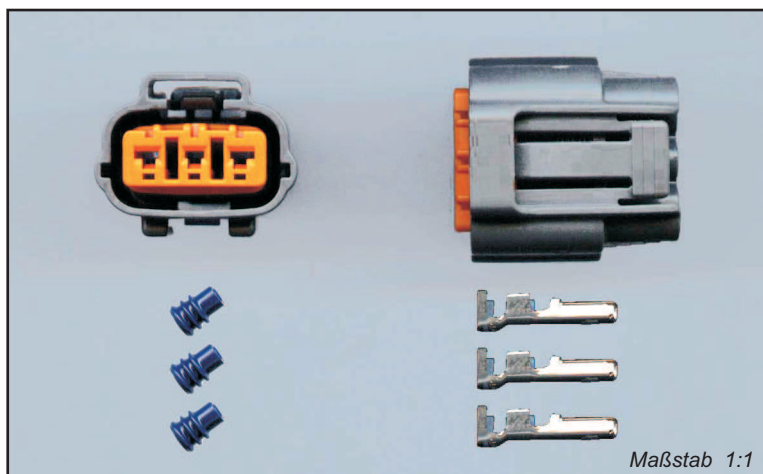

Maßstab 1:1

Originalstecker für japanische Motorräder

Vielfachstecker DL

werden mit Gehäuse, Dichtungen und Kontakten geliefert.
Einzelgehäuse sind nicht lieferbar!

Maßstab 1:1

Vielfachstecker DL

V-25577 Vielfachstecker DL
3polig, mit Flachstecker

Vielfachstecker DL

V-25578 Vielfachstecker DL
3polig, mit Steckhülsen

Originalstecker für japanische Motorräder

Vielfachstecker DL

werden mit Gehäuse, Dichtungen und Kontakten geliefert.
Einzelgehäuse sind nicht lieferbar!