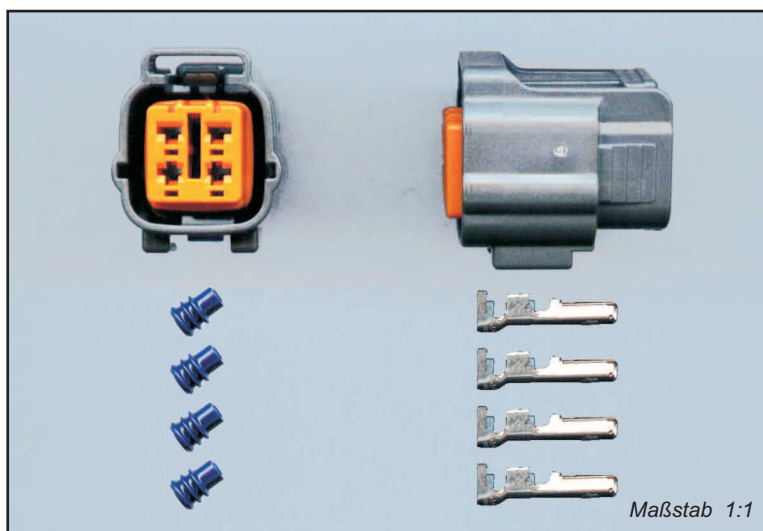

Vielfachstecker DL

V-25580 Vielfachstecker DL
4polig, mit Steckhülsen