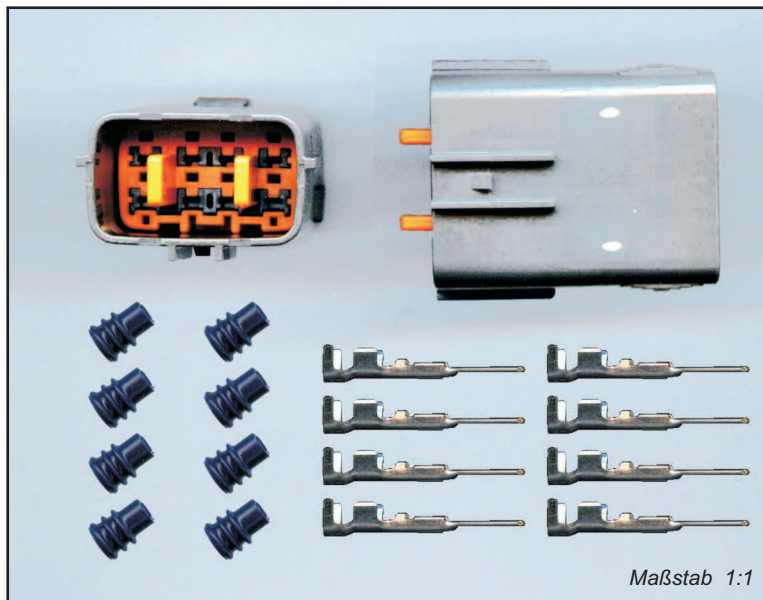

Originalstecker für japanische Motorräder

Vielfachstecker DL

werden mit Gehäuse, Dichtungen und Kontakten geliefert.
Einzelgehäuse sind nicht lieferbar!

Vielfachstecker DL

V-28428 Vielfachstecker DL
8polig, mit Flachstecker