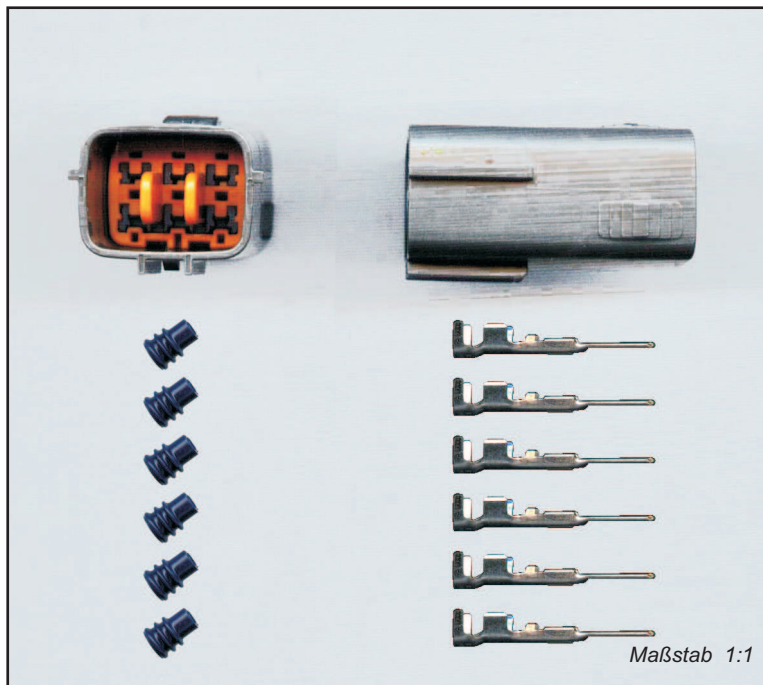

Originalstecker für japanische Motorräder

Vielfachstecker DL

werden mit Gehäuse, Dichtungen und Kontakten geliefert.
Einzelgehäuse sind nicht lieferbar!

Vielfachstecker DL

V-32796 Vielfachstecker DL
6polig, mit Flachstecker