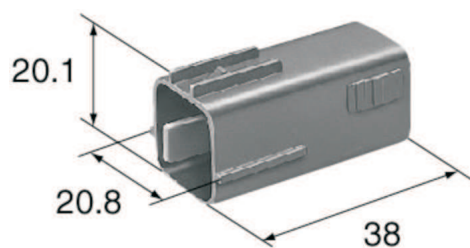

Originalstecker für japanische Motorräder

Vielfachstecker DL

werden mit Gehäuse, Dichtungen und Kontakten geliefert.
Einzelgehäuse sind nicht lieferbar!

Vielfachstecker DL

V-25579 Vielfachstecker DL
4polig, mit Flachstecker