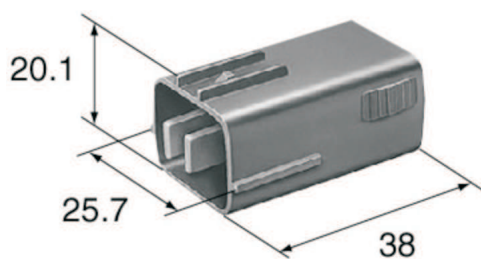

Originalstecker für japanische Motorräder

Vielfachstecker DL

werden mit Gehäuse, Dichtungen und Kontakten geliefert.
Einzelgehäuse sind nicht lieferbar!

Vielfachstecker DL

V-32796 Vielfachstecker DL
6polig, mit Flachstecker