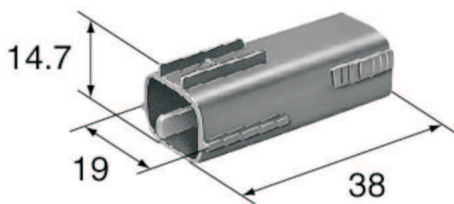

V-24668 Blindstopfen DL / SL / HW
braun

Maßstab 1:1

Maßstab 1:1

Vielfachstecker DL

V-25575 Vielfachstecker DL
2polig, mit Flachstecker

Maßstab 1:1

Vielfachstecker DL

V-25574 Vielfachstecker DL
2polig, mit Steckhülse

Maßstab 1:1

Originalstecker für japanische Motorräder

Vielfachstecker DL

werden mit Gehäuse, Dichtungen und Kontakten geliefert.
Einzelgehäuse sind nicht lieferbar!

Maßstab 1:1

Vielfachstecker DL

V-25577 Vielfachstecker DL
3polig, mit Flachstecker