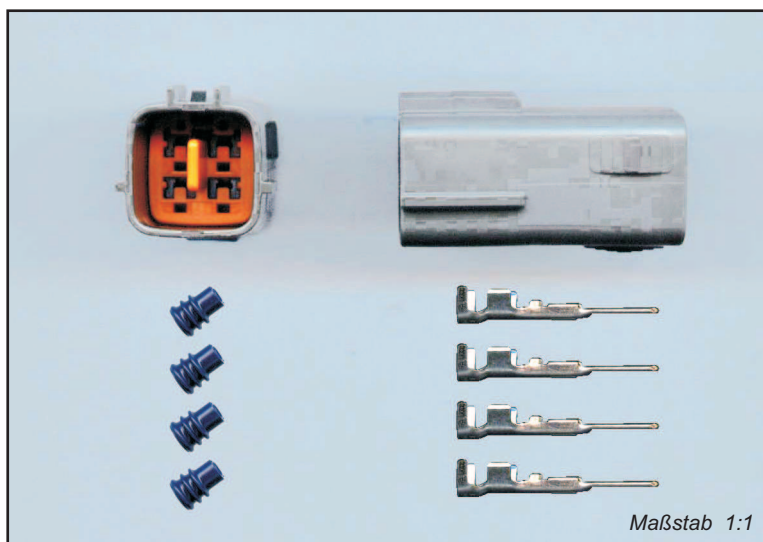

Originalstecker für japanische Motorräder

Vielfachstecker DL

werden mit Gehäuse, Dichtungen und Kontakten geliefert.
Einzelgehäuse sind nicht lieferbar!

Vielfachstecker DL

V-25579 Vielfachstecker DL
4polig, mit Flachstecker