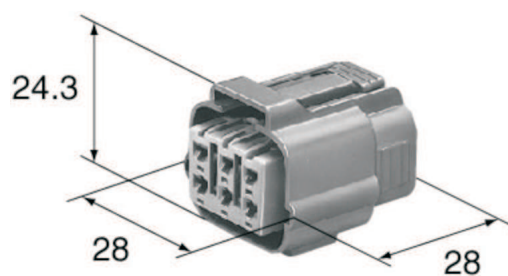

Vielfachstecker DL

V-32797 Vielfachstecker DL
6polig, mit Steckhülsen