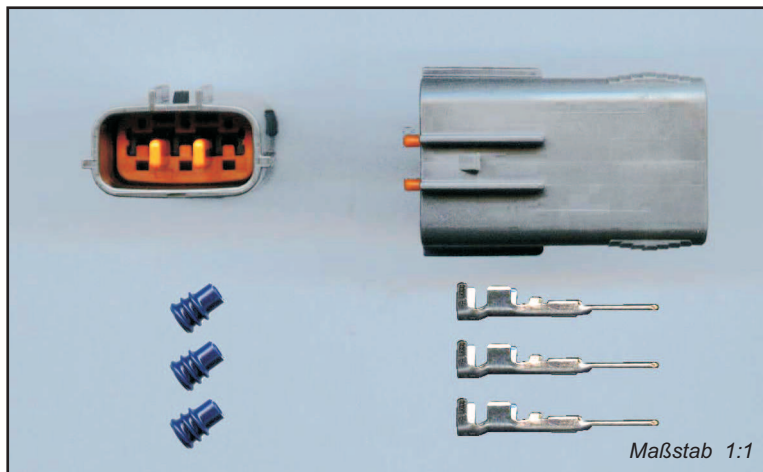

Maßstab 1:1

Originalstecker für japanische Motorräder

Vielfachstecker DL

werden mit Gehäuse, Dichtungen und Kontakten geliefert.
Einzelgehäuse sind nicht lieferbar!

Maßstab 1:1

Vielfachstecker DL

V-25577 Vielfachstecker DL
3polig, mit Flachstecker