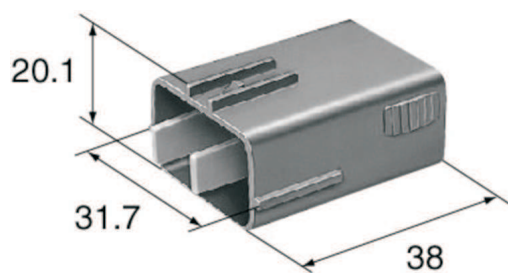

Originalstecker für japanische Motorräder

Vielfachstecker DL

werden mit Gehäuse, Dichtungen und Kontakten geliefert.
Einzelgehäuse sind nicht lieferbar!

Vielfachstecker DL

V-28428 Vielfachstecker DL
8polig, mit Flachstecker