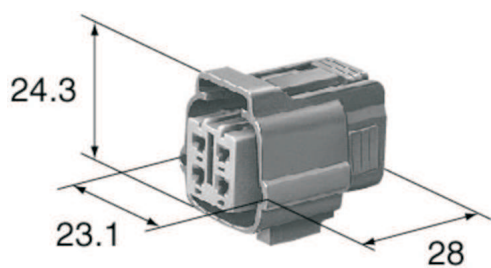

Vielfachstecker DL

V-25580 Vielfachstecker DL
4polig, mit Steckhülsen