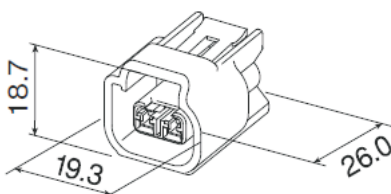

Vielfachstecker RFW

V-23939 Vielfachstecker RFW
2polig, mit Steckhülsen