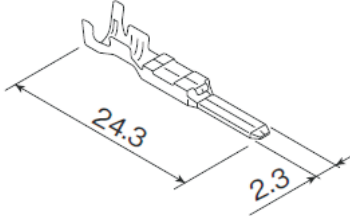

V-23144 Flachstecker RFW
0,5-1,3mm² verzinkt

V-23146 Kabeldichtung RFW

V-37651 Blindstopfen RFW