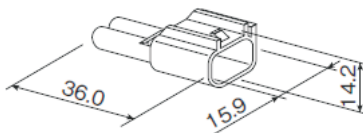

Vielfachstecker RFW

V-23938 Vielfachstecker RFW
2polig, mit Flachstecker