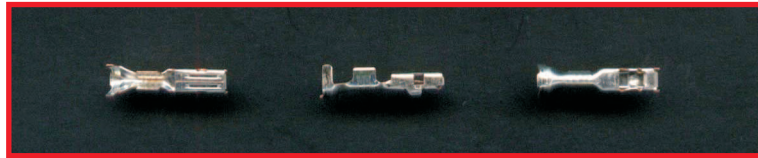

#### Vielfachstecker RFW

**V-23145 Steckhülse RFW**  
0,5-1,3mm<sup>2</sup> verzinkt

**V-23144 Flachstecker RFW**  
0,5-1,3mm<sup>2</sup> verzinkt

**V-23146 Kabeldichtung RFW**

**V-37651 Blindstopfen RFW**