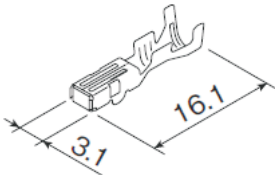

Originalstecker für japanische Motorräder

Vielfachstecker RFW

werden nur mit Gehäuse, Dichtungen, Haltekeil und Kontakten (0,5-1,3mm² verzinkt) geliefert.
Einzelgehäuse sind nicht lieferbar!

Maßstab 1:1

Vielfachstecker RFW

V-23145 Steckhülse RFW
0,5-1,3mm² verzinkt