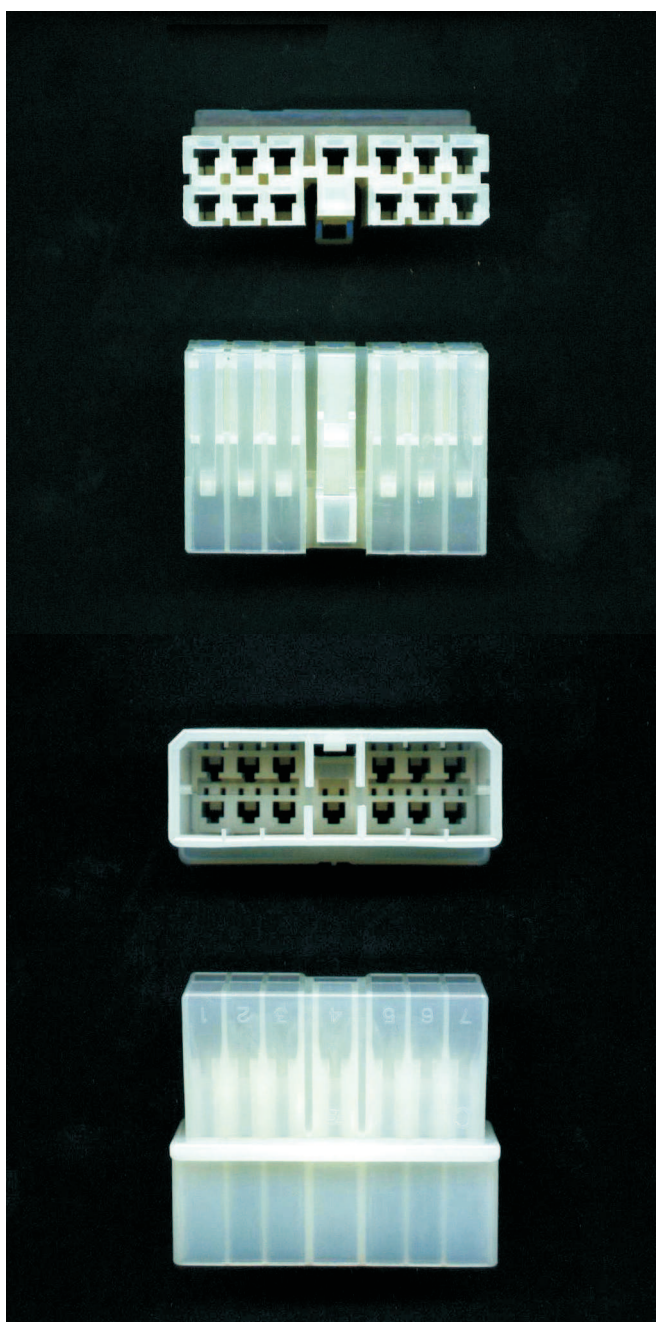

Vielfachstecker MICI

V-25752 Stiftgehäuse 13 polig