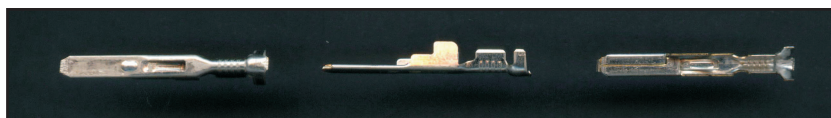

Vielfachstecker MICI
Gehäuse und Kontakte bitte separat bestellen

Maßstab 1:1

Vielfachstecker MICI

V-25743 Buchsenkontakt MICI
0,3-1,0mm²

V-36089 Buchsenkontakt MICI
0,5-2,0mm²

V-25754 Stiftkontakt MICI
0,3-1,0mm²

V-30841 Stiftkontakt MICI
0,5-2,0mm²

Vielfachstecker MICI

V-25746 Buchsengehäuse 13 polig