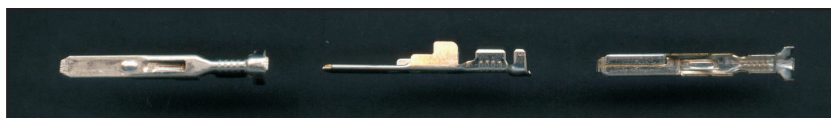

Stecker für Yamaha-Relais

Vielfachstecker MICI

Gehäuse und Kontakte bitte separat bestellen

Maßstab 1:1

Vielfachstecker MICI

V-25743 Buchsenkontakt MICI
0,3-1,0mm²

V-36089 Buchsenkontakt MICI
0,5-2,0mm²

V-25754 Stiftkontakt MICI
0,3-1,0mm²

Maßstab 1:1

Vielfachstecker MICI

V-25743 Buchsenkontakt MICI
0,3-1,0mm²

V-36089 Buchsenkontakt MICI
0,5-2,0mm²

V-25754 Stiftkontakt MICI
0,3-1,0mm²

V-30841 Stiftkontakt MICI
0,5-2,0mm²

Vielfachstecker MICI

V-25744 Buchsengehäuse 11 polig

Vielfachstecker MICI

V-25750 Stiftgehäuse 11 polig

Vielfachstecker MICI
Gehäuse und Kontakte bitte separat bestellen

Maßstab 1:1

Vielfachstecker MICI

V-25743 Buchsenkontakt MICI
 0,3-1,0mm²

V-36089 Buchsenkontakt MICI
 0,5-2,0mm²