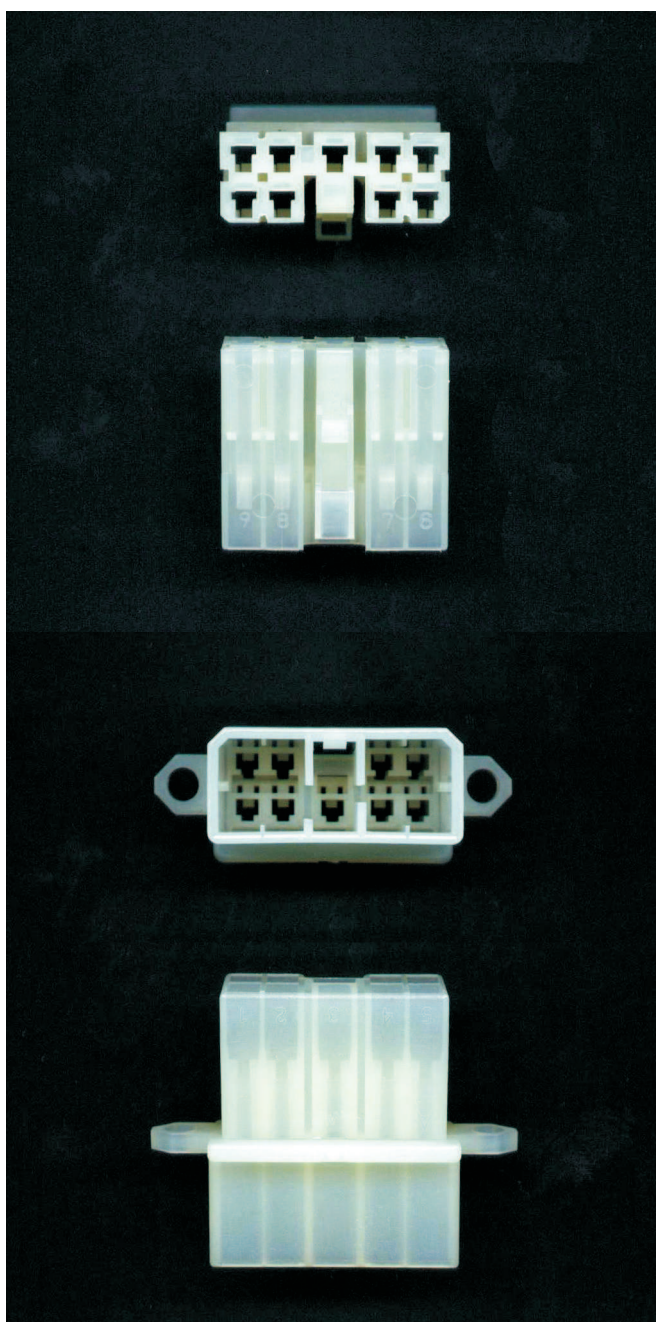

Stecker für Yamaha-Relais

Vielfachstecker MICI

Gehäuse und Kontakte bitte separat bestellen

Maßstab 1:1

Vielfachstecker MICI

V-25743 Buchsenkontakt MICI
0,3-1,0mm²

V-36089 Buchsenkontakt MICI
0,5-2,0mm²

V-25754 Stiftkontakt MICI
0,3-1,0mm²

V-30841 Stiftkontakt MICI
0,5-2,0mm²

Vielfachstecker MICI

V-25745 Buchsengehäuse 9 polig

Vielfachstecker MICI

V-25751 Stiftgehäuse 9 polig

Stecker für Yamaha-Relais / Dyna 2000

Vielfachstecker MICI

Gehäuse und Kontakte bitte separat bestellen

Maßstab 1:1

Vielfachstecker MICI

V-25743 Buchsenkontakt MICI
0,3-1,0mm²

V-36089 Buchsenkontakt MICI
0,5-2,0mm²

V-25754 Stiftkontakt MICI
0,3-1,0mm²

V-30841 Stiftkontakt MICI
0,5-2,0mm²

Vielfachstecker MICI

V-25744 Buchsengehäuse 11 polig

Vielfachstecker MICI

V-25750 Stiftgehäuse 11 polig

Vielfachstecker MICI
Gehäuse und Kontakte bitte separat bestellen

Maßstab 1:1

Vielfachstecker MICI

V-25743 Buchsenkontakt MICI
 0,3-1,0mm²

V-36089 Buchsenkontakt MICI
 0,5-2,0mm²