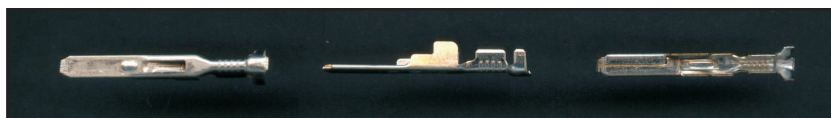

Stecker für Yamaha-Relais

Vielfachstecker MICI

Gehäuse und Kontakte bitte separat bestellen

Maßstab 1:1

Vielfachstecker MICI

V-25743 Buchsenkontakt MICI
0,3-1,0mm²

V-36089 Buchsenkontakt MICI
0,5-2,0mm²

V-25754 Stiftkontakt MICI
0,3-1,0mm²

V-30841 Stiftkontakt MICI
0,5-2,0mm²

Vielfachstecker MICI

V-25745 Buchsengehäuse 9 polig

Vielfachstecker MICI

V-25751 Stiftgehäuse 9 polig

Stecker für Yamaha-Relais / Dyna 2000

Vielfachstecker MICI

Gehäuse und Kontakte bitte separat bestellen

Maßstab 1:1

Vielfachstecker MICI

V-25743 Buchsenkontakt MICI
0,3-1,0mm²

V-36089 Buchsenkontakt MICI
0,5-2,0mm²

V-25754 Stiftkontakt MICI
0,3-1,0mm²

V-30841 Stiftkontakt MICI
0,5-2,0mm²

Vielfachstecker MICI

V-25744 Buchsengehäuse 11 polig

Vielfachstecker MICI

V-25750 Stiftgehäuse 11 polig

Vielfachstecker MICI
Gehäuse und Kontakte bitte separat bestellen

Maßstab 1:1

Vielfachstecker MICI

V-25743 Buchsenkontakt MICI
 0,3-1,0mm²

V-36089 Buchsenkontakt MICI
 0,5-2,0mm²