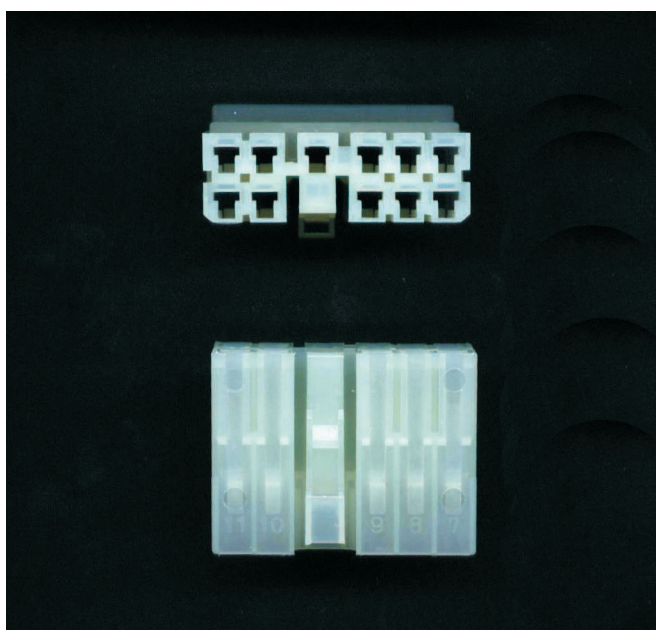

Maßstab 1:1

Vielfachstecker MICI

V-25743 Buchsenkontakt MICI
0,3-1,0mm²

V-36089 Buchsenkontakt MICI
0,5-2,0mm²

V-25754 Stiftkontakt MICI
0,3-1,0mm²

V-30841 Stiftkontakt MICI
0,5-2,0mm²

Vielfachstecker MICI

V-25744 Buchsengehäuse 11 polig

Vielfachstecker MICI

V-25750 Stiftgehäuse 11 polig

Vielfachstecker MICI
Gehäuse und Kontakte bitte separat bestellen

Maßstab 1:1

Vielfachstecker MICI

V-25743 Buchsenkontakt MICI
 0,3-1,0mm²

V-36089 Buchsenkontakt MICI
 0,5-2,0mm²