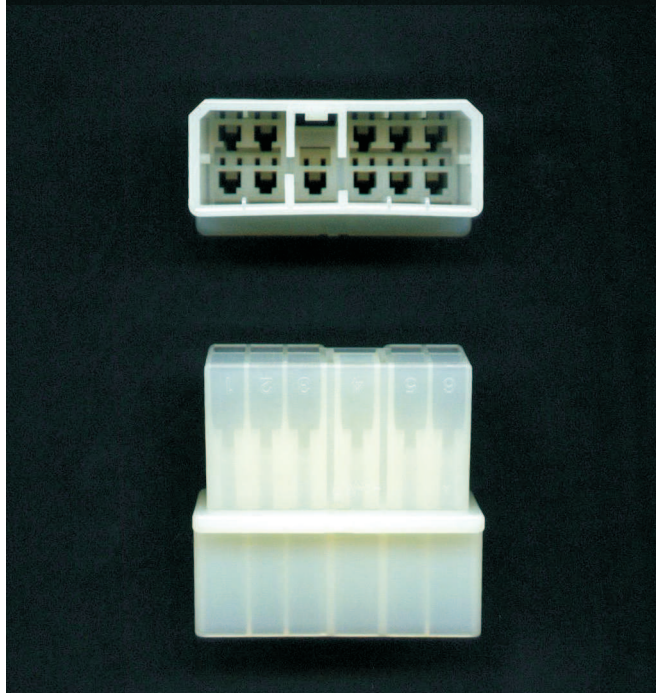

Stecker für Yamaha-Relais

Vielfachstecker MICI

Gehäuse und Kontakte bitte separat bestellen

Maßstab 1:1

Vielfachstecker MICI

V-25743 Buchsenkontakt MICI
0,3-1,0mm²

V-36089 Buchsenkontakt MICI
0,5-2,0mm²

V-25754 Stiftkontakt MICI
0,3-1,0mm²

V-30841 Stiftkontakt MICI
0,5-2,0mm²

Vielfachstecker MICI

V-25745 Buchsengehäuse 9 polig

Vielfachstecker MICI

V-25751 Stiftgehäuse 9 polig

Stecker für Yamaha-Relais / Dyna 2000

Vielfachstecker MICI

Gehäuse und Kontakte bitte separat bestellen

Maßstab 1:1

Vielfachstecker MICI

V-25743 Buchsenkontakt MICI
0,3-1,0mm²

V-36089 Buchsenkontakt MICI
0,5-2,0mm²

V-25754 Stiftkontakt MICI
0,3-1,0mm²

V-30841 Stiftkontakt MICI
0,5-2,0mm²

Vielfachstecker MICI

V-25744 Buchsengehäuse 11 polig

Vielfachstecker MICI

V-25750 Stiftgehäuse 11 polig

Vielfachstecker MICI
Gehäuse und Kontakte bitte separat bestellen

Maßstab 1:1

Vielfachstecker MICI

V-25743 Buchsenkontakt MICI
 0,3-1,0mm²

V-36089 Buchsenkontakt MICI
 0,5-2,0mm²