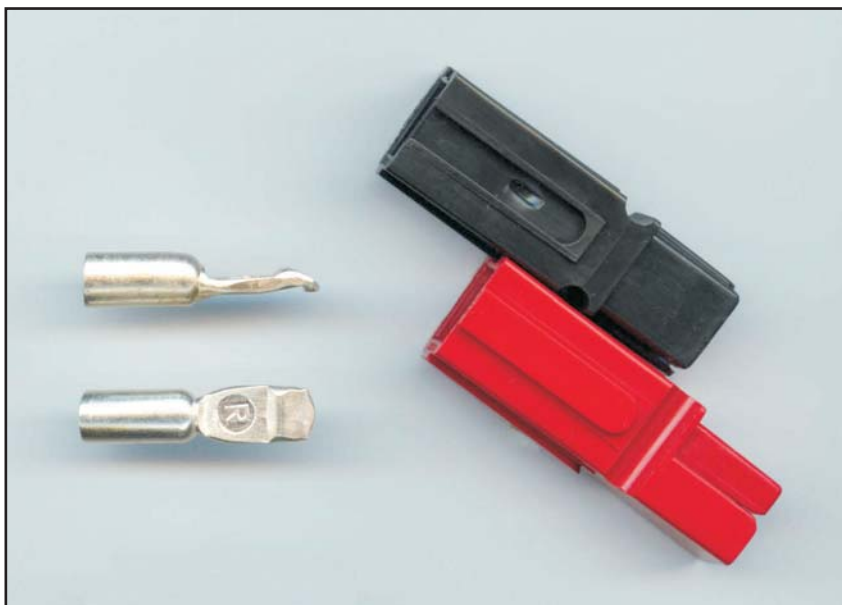

Batteriestecker P45

zum Trennen der Starterleitung

für Kabeldurchmesser: 6mm²

Länge gesteckt: 41mm

V-18013 Batteriestecker 45 A rot

V-18014 Batteriestecker 45 A schwarz

je 2 Stück werden für eine Steckverbindung benötigt !!!

**Batteriestecker P75**

zum Trennen der Starterleitung

für Kabeldurchmesser: 16mm²

Länge gesteckt: 82mm

V-11644 Batteriestecker 75 A rot

V-11645 Batteriestecker 75 A schwarz

je 2 Stück werden für eine Steckverbindung benötigt !!!

Abbildungen in Originalgröße

Batteriestecker P180

zum Trennen der Starterleitung

für Kabeldurchmesser: 25-35mm²

Länge gesteckt: 140mm

je 2 Stück werden für eine Steckverbindung benötigt !!!

V-18914 Batteriestecker 180 A rot

V-18915 Batteriestecker 180 A schwarz

Abbildungen in Originalgröße