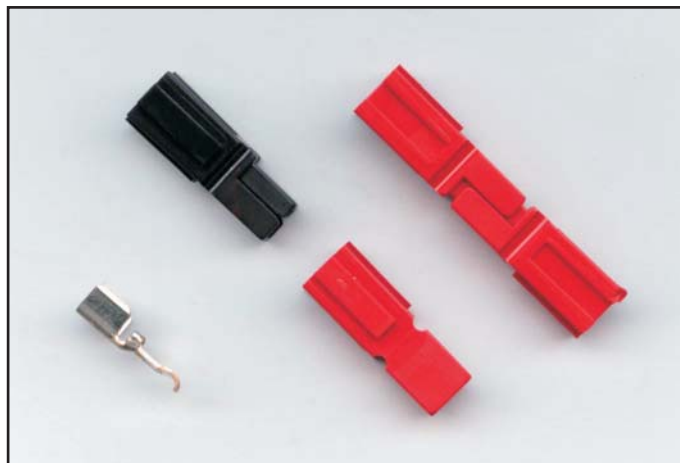

Batteriestecker P45

zum Trennen der Starterleitung

für Kabeldurchmesser: 6mm²

Länge gesteckt: 41mm

V-18013 Batteriestecker 45 A rot

V-18014 Batteriestecker 45 A schwarz

je 2 Stück werden für eine Steckverbindung benötigt !!!

**Batteriestecker P75**

zum Trennen der Starterleitung

für Kabeldurchmesser: 16mm²

Länge gesteckt: 82mm

V-11644 Batteriestecker 75 A rot

V-11645 Batteriestecker 75 A schwarz

je 2 Stück werden für eine Steckverbindung benötigt !!!

Abbildungen in Originalgröße

Batteriestecker P180

zum Trennen der Starterleitung

für Kabeldurchmesser: 25-35mm²

Länge gesteckt: 140mm

je 2 Stück werden für eine Steckverbindung benötigt !!!

V-18914 Batteriestecker 180 A rot

V-18915 Batteriestecker 180 A schwarz

Abbildungen in Originalgröße