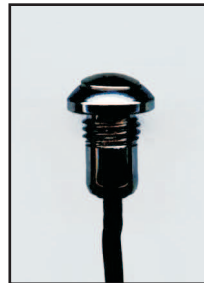

## Taster HQ-Niro

Umschalter  
Ein / Austaster  
vandalensicher  
wasserdicht

V-05445 Taster HQ-Niro

## Taster HQ-Niro

Dieser Spezialtaster aus Edelstahl ist an der Oberfläche 100% wasserdicht und vandalensicher.

Max. Strom: 5A  
Außendurchmesser: 21,5mm  
Einbaubohrung: 19,2mm  
Plattenstärke: max. 9,5mm  
Einbautiefe: 31,6mm  
Gehäuse: Edelstahl  
Tastenkappe: Edelstahl  
Anschlüsse: Lötösen

## Taster Niro

mit Spezielscheibe für  
Lenkermontage

V-15756 Taster Niro

V-31364 Taster Niro schwarz

## Taster Niro

Außendurchmesser: 11,8mm  
Einbaubohrung: 5/16 UNC / 7,2mm  
Plattenstärke: max. 3,0mm  
Einbautiefe ohne Kabeln: 12,0mm  
Gehäuse: Edelstahl  
Tastenkappe: Edelstahl  
Anschlüsse: 2x Kabel, 73cm