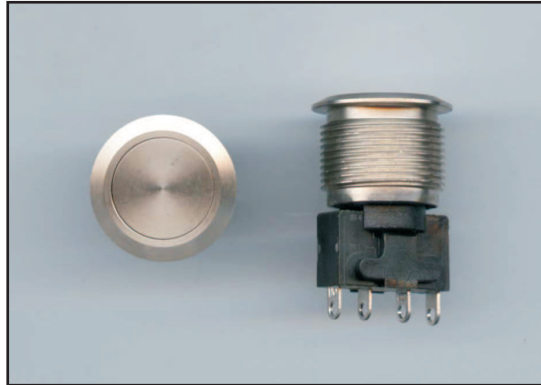

## Taster HQ-Niro

Umschalter  
Ein / Austaster  
vandalensicher  
wasserdicht

V-05445 Taster HQ-Niro

## Taster HQ-Niro

Dieser Spezialtaster aus Edelstahl ist an der Oberfläche 100% wasserdicht und vandalensicher.

Max. Strom: 5A  
Außendurchmesser: 21,5mm  
Einbaubohrung: 19,2mm  
Plattenstärke: max. 9,5mm  
Einbautiefe: 31,6mm  
Gehäuse: Edelstahl  
Tastenkappe: Edelstahl  
Anschlüsse: Lötösen

## Taster Niro

mit Spezielscheibe für  
Lenkermontage

V-15756 Taster Niro

V-31364 Taster Niro schwarz

## Taster Niro

Außendurchmesser: 11,8mm  
Einbaubohrung: 5/16 UNC / 7,2mm  
Plattenstärke: max. 3,0mm  
Einbautiefe ohne Kabeln: 12,0mm  
Gehäuse: Edelstahl  
Tastenkappe: Edelstahl  
Anschlüsse: 2x Kabel, 73cm