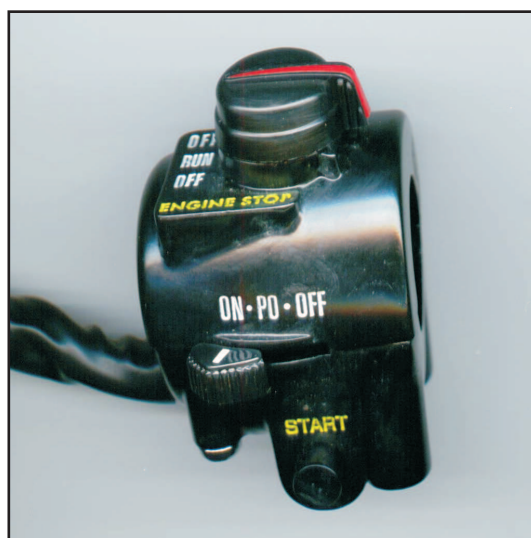

Funktionen:

Licht: Aus - Standlicht - Abblendlicht

Start

Notaus

Breite: 50mm

V-16485 Armatur Z1 rechts