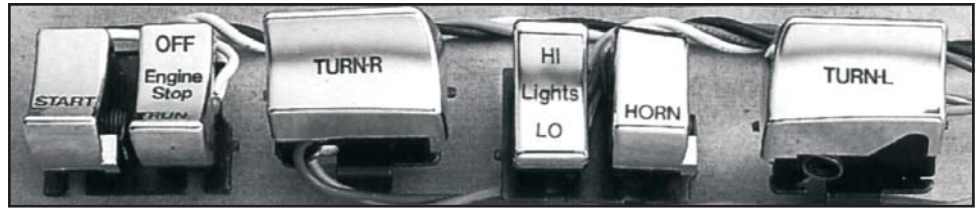

HD-Schalter ab 1982

verchromt

- V-03118 Blinkerschalter links
- V-03119 Blinkerschalter rechts
- V-03120 Licht / Hupe Schalter
- V-03121 Start / Stop Schalter