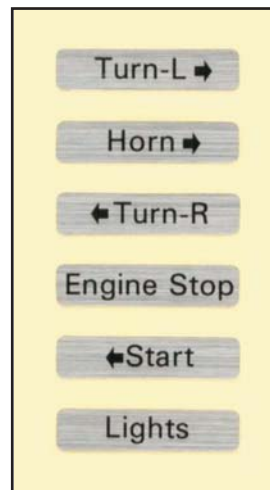

## HD-Wippschalter 1975-1981

V-01050 Run / Off Schalter

V-01051 High / Low Schalter

V-01057 Schraube für Schalter

## HD-Taster 1975-1981

V-01052 Taster für  
Hupe, Blinker, Starter

V-01053 Tasterkappe kurz

V-01054 Tasterkappe lang

V-01056 Halteplatte für Taster

V-01058 Schraube für Halteplatte

## Aufkleber

Alufolie, gebürstet

V-01059 Klebeetiketten

6 Stück Aufkleber  
schwarze Schrift auf Alufolie  
für die Originalarmaturen.

## HD-Kabelsatz 1975-1981

V-01895 Kabelkit HD 75-81

beinhaltet alle Schalter, Taster,  
Tasterkappen, Halteplatten, Schrauben  
und Montagematerial.

Alle Schalter sind mit extra langen  
Kabeln (120cm) in den Originalfarben  
verkabelt.