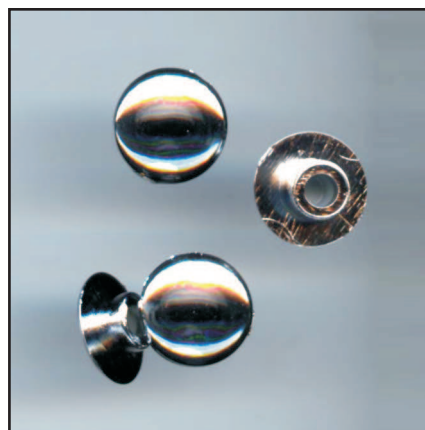

Chrom-Abdeckungen und Chrom-Cover für Inbusschrauben

Best.Nr.	für	Kappendurchmesser
V-08948	M 6	8,8mm
V-08949	M 8	10,5mm
V-08950	M 10	11,2mm

Best.Nr.	für	Kappendurchmesser
V-17643	M 5	8,8mm
V-17644	M 6	10,0mm
V-17645	M 8	13,0mm
V-17646	M 10	15,0mm

Best.Nr.	für	Kappendurchmesser
V-17647	M 6	12,0mm
V-17648	M 8	15,0mm
V-17649	M 10	18,0mm

vorher

nachher

Chrom-Cover

Chrom-Cover für Sechskantschrauben

Best.Nr.	für	mit Schlüsselweite
V-17650	M 5	8
V-17651	M 6	10
V-17652	M 8	12
V-17653	M 10	14

PVC-Abdeckungen für Inbusschrauben

Best.Nr.	für	Kappendurchmesser
V-24165	M 5	9,0mm
V-24166	M 6	10,0mm
V-24167	M 8	13,0mm
V-24168	M 10	16,0mm
V-24169	M 12	18,0mm

per Stück

Best.Nr.	für	Kappendurchmesser
V-26125	M 6	10,0mm
V-26126	M 8	13,0mm
V-26127	M 10	16,0mm