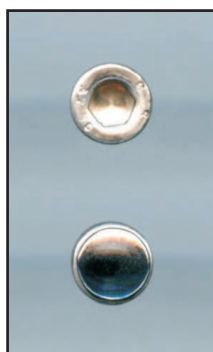

Chrom-Abdeckungen und Chrom-Cover für Inbusschrauben

Best.Nr.	für	Kappendurchmesser
V-08948	M 6	8,8mm
V-08949	M 8	10,5mm
V-08950	M 10	11,2mm

Best.Nr.	für	Kappendurchmesser
V-17643	M 5	8,8mm
V-17644	M 6	10,0mm
V-17645	M 8	13,0mm
V-17646	M 10	15,0mm

Best.Nr.	für	Kappendurchmesser
V-17647	M 6	12,0mm
V-17648	M 8	15,0mm
V-17649	M 10	18,0mm

vorher

nachher

Chrom-Cover

Chrom-Cover für Sechskantschrauben

Best.Nr.	für	mit Schlüsselweite
V-17650	M 5	8
V-17651	M 6	10
V-17652	M 8	12
V-17653	M 10	14

PVC-Abdeckungen für Inbusschrauben

Best.Nr.	für	Kappendurchmesser
V-24165	M 5	9,0mm
V-24166	M 6	10,0mm
V-24167	M 8	13,0mm
V-24168	M 10	16,0mm
V-24169	M 12	18,0mm

per Stück

Best.Nr.	für	Kappendurchmesser
V-26125	M 6	10,0mm
V-26126	M 8	13,0mm
V-26127	M 10	16,0mm