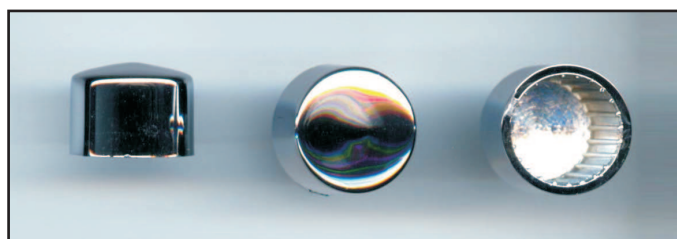

Chrom-Abdeckungen und Chrom-Cover für Inbusschrauben

Best.Nr.	für	Kappendurchmesser
V-08948	M 6	8,8mm
V-08949	M 8	10,5mm
V-08950	M 10	11,2mm

Best.Nr.	für	Kappendurchmesser
V-17643	M 5	8,8mm
V-17644	M 6	10,0mm
V-17645	M 8	13,0mm
V-17646	M 10	15,0mm

Best.Nr.	für	Kappendurchmesser
V-17647	M 6	12,0mm
V-17648	M 8	15,0mm
V-17649	M 10	18,0mm

vorher

nachher

Chrom-Cover

Chrom-Cover für Sechskantschrauben

Best.Nr.	für	mit Schlüsselweite
V-17650	M 5	8
V-17651	M 6	10
V-17652	M 8	12
V-17653	M 10	14