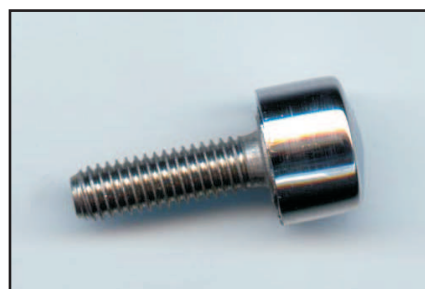

Chrom-Abdeckungen und Chrom-Cover für Inbusschrauben

Best.Nr.	für	Kappendurchmesser
V-08948	M 6	8,8mm
V-08949	M 8	10,5mm
V-08950	M 10	11,2mm

Best.Nr.	für	Kappendurchmesser
V-17643	M 5	8,8mm
V-17644	M 6	10,0mm
V-17645	M 8	13,0mm
V-17646	M 10	15,0mm

Best.Nr.	für	Kappendurchmesser
V-17647	M 6	12,0mm
V-17648	M 8	15,0mm
V-17649	M 10	18,0mm

vorher

nachher

Chrom-Cover

Chrom-Cover für Sechskantschrauben

Best.Nr.	für	mit Schlüsselweite
V-17650	M 5	8
V-17651	M 6	10
V-17652	M 8	12
V-17653	M 10	14

PVC-Abdeckungen für Inbusschrauben

Best.Nr.	für	Kappendurchmesser
V-24165	M 5	9,0mm
V-24166	M 6	10,0mm
V-24167	M 8	13,0mm
V-24168	M 10	16,0mm
V-24169	M 12	18,0mm

per Stück

Best.Nr.	für	Kappendurchmesser
V-26125	M 6	10,0mm
V-26126	M 8	13,0mm
V-26127	M 10	16,0mm