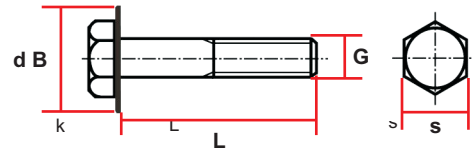

**Niro V4A Racing**  
**6-Kant mit Bund**  
**und Bohrungen für Sicherungsdraht**  
*316er Edelstahl, hochglanzpoliert*

Bestell-Nr.	G	L	d B	s
V-31158	M 8 x 1,25 x 25	25	15	10
V-31159	M 8 x 1,25 x 30	30	15	10
V-31160	M 8 x 1,25 x 35	35	15	10
V-31161	M 8 x 1,25 x 40	40	15	10
V-31129	M 8 x 1,25 x 45	45	15	10
V-31162	M 10 x 1,25 x 30	30		
V-31163	M 10 x 1,25 x 60	60		
V-31164	M 10 x 1,25 x 65	65		
V-31165	M 10 x 1,25 x 70	70		
V-31166	M 10 x 1,25 x 75	75		