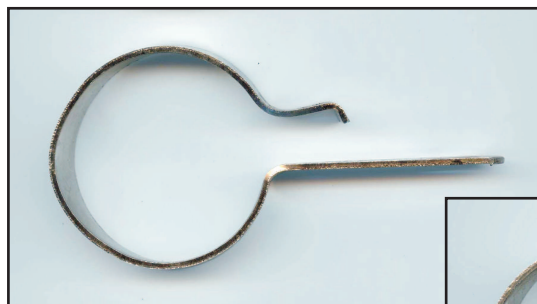

## Auspuffschellen schwarz

Material: Stahl  
Breite: 20mm

V-35282 Auspuffschelle 32-35  
schwarz

V-35283 Auspuffschelle 36-39  
schwarz

V-35284 Auspuffschelle 44-47  
schwarz

## Aufhängebügel

Material: Stahl, verchromt

V-06184 Aufhängebügel 57 lang

Durchmesser: 57mm  
Breite: 19mm  
Bügelänge: 68mm  
Befestigungsloch: 14 x 6,5mm

V-06185 Aufhängebügel 60

Durchmesser: 60mm  
Breite: 19mm  
Bügelänge: 25mm  
Befestigungsloch: 14 x 6,5mm

## Befestigungsschellen PVC

Material: PVC, gelb oder weiß

V-03752 Befestigungsschelle 5

Durchmesser: 5mm  
Breite: 12mm

V-03751 Befestigungsschelle 8

Durchmesser: 8mm  
Breite: 10mm

V-03753 Befestigungsschelle 15

Durchmesser: 15mm  
Breite: 12mm

**Befestigungsschellen P  
vibrationshemmend**

Material: *Stahl, verzinkt  
mit Gummiüberzug*

**V-15992 P-Schelle 6**

Durchmesser: 6mm  
Breite: 15mm

**V-15993 P-Schelle 8**