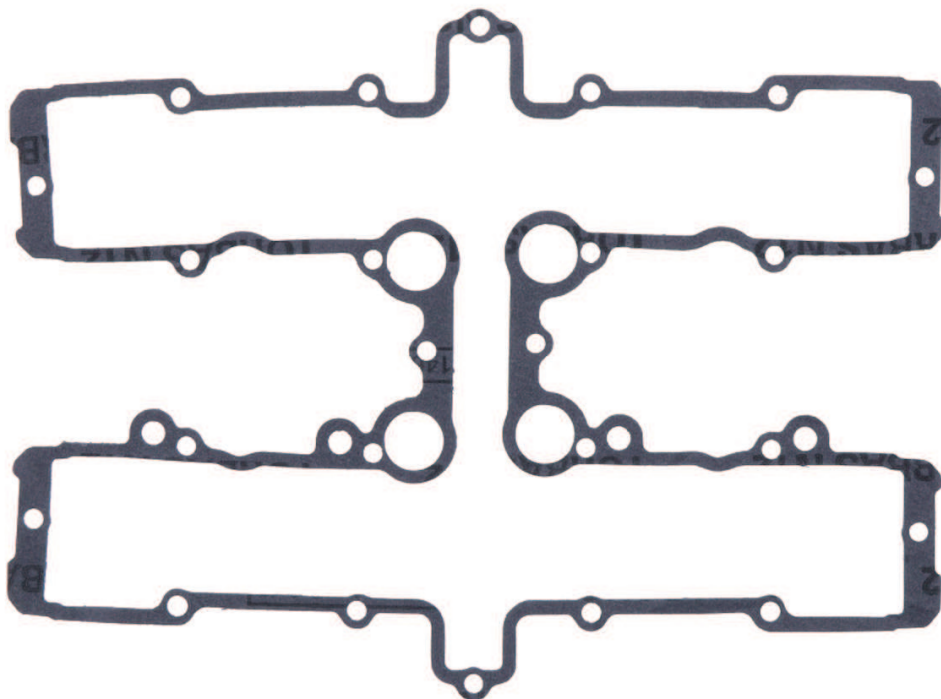

Die Abbildungen dienen zur Kontrolle,
da es bei diversen Fahrzeugen nur geringfügige Unterschiede gibt.

V-36970 Ventildeckeldichtung

KAWASAKI

V-19545 Ventildeckeldichtung

KAWASAKI