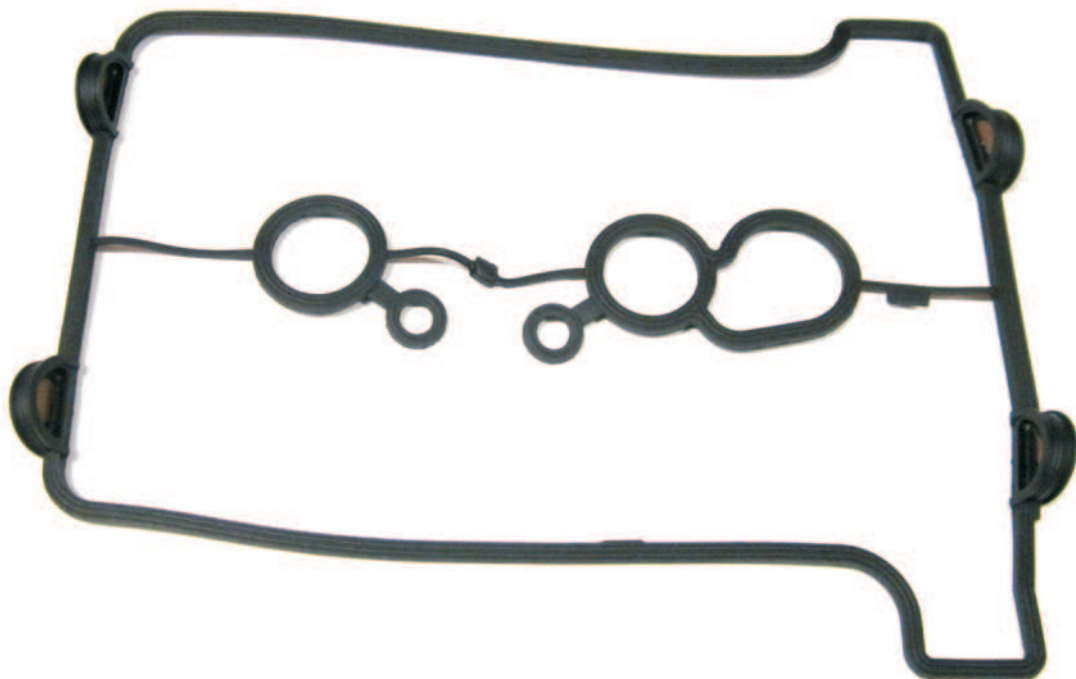

Die Abbildungen dienen zur Kontrolle,  
da es bei diversen Fahrzeugen nur geringfügige Unterschiede gibt.

**V-01500 Ventildeckeldichtung****YAMAHA****V-03704 Ventildeckeldichtung****YAMAHA**

Die Modellzugehörigkeit entnehmen Sie bitte den Fahrzeuglisten

Die Abbildungen dienen zur Kontrolle,  
da es bei diversen Fahrzeugen nur geringfügige Unterschiede gibt.

---

**V-19547 Ventildeckeldichtung**

**YAMAHA**

---

**V-21355 Ventildeckeldichtung original**

Die Modellzugehörigkeit entnehmen Sie bitte den Fahrzeuglisten

Die Abbildungen dienen zur Kontrolle,  
da es bei diversen Fahrzeugen nur geringfügige Unterschiede gibt.

---

**V-19548 Ventildeckeldichtung****YAMAHA****V-24704 Ventildeckeldichtung****YAMAHA**

Die Modellzugehörigkeit entnehmen Sie bitte den Fahrzeuglisten