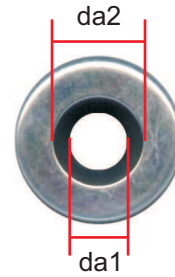

Dichtungen für Ventildeckelschrauben

Vorderseite Rückseite

Ventildeckelgummi Aprilia

V-35037 Ventildeckelgummi AP 001

Abmessungen:

hg: 4,0
da: 22,0
da1: 10,0

Ventildeckelgummi Honda

V-15800 Ventildeckelgummi HO 101

V-04689 Ventildeckelgummi HO 102

V-15799 Ventildeckelgummi HO 103

Abmessungen:

	101	102	103
hg:	12,1	9,3	11,1
h1:	5,1	3,2	5,1
da:	22,5	22,5	22,5
da1:	7,0	7,5	6,2
da2:	11,5	11,5	11,5
di1:	12,7	12,7	12,2
di2:	19,7	18,7	18,7

HO 101

Ventildeckelgummi Honda

V-06219 Ventildeckelgummi HO 105

Abmessungen:

hg: 9,3
h1: 3,7
da: 24,5
da1: 11,0
di1: 14,3

Ventildeckelgummi Honda

V-15075 Ventildeckelgummi HO 110

Abmessungen:

Ventildeckelgummi Triumph

V-22344 Ventildeckelgummi TR

Abmessungen:

hg: 4,8
da: 20,0
da1: 11,0
da2: 13,5

Die Modellzugehörigkeit entnehmen Sie bitte den Fahrzeuglisten