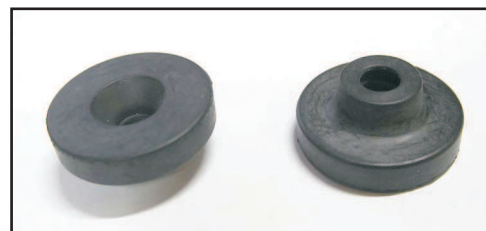

Abmessungen:

hg: 10,0
h1: 5,4
h2: 4,6
da: 23,0
da1: 6,0
da2: 9,0
di1: 12,7

Ventildeckelgummi KTM

V-35254 Ventildeckelgummi KT