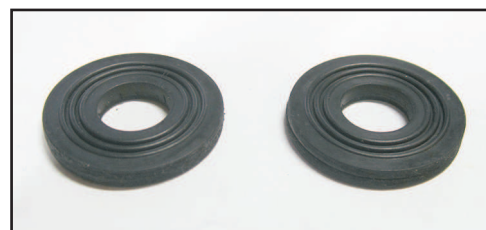

Ventildeckelgummi Triumph

V-22344 Ventildeckelgummi TR

Abmessungen:

hg: 4,8
da: 20,0
da1: 11,0
da2: 13,5

Die Modellzugehörigkeit entnehmen Sie bitte den Fahrzeuglisten