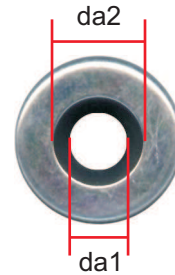

Dichtungen für Ventildeckelschrauben

Vorderseite Rückseite

Ventildeckelgummi Kawasaki V-15801 Ventildeckelgummi KA 401	Abmessungen: hg: 5,5 da: 22,8 da1: 10,0	
Ventildeckelgummi Kawasaki V-14465 Ventildeckelgummi KA 402	Abmessungen: hg: 4,5 da: 20,0 da1: 10,0	
Ventildeckelgummi Kawasaki V-33125 Ventildeckelgummi KA 409	Abmessungen: hg: 4,5 da: 21,0 da1: 11,0	KA 402
Ventildeckelgummi Suzuki V-08206 Ventildeckelgummi SU 301	Abmessungen: hg: 2,0 da: 25,0 da1: 10,9	
Ventildeckelgummi Suzuki V-25623 Ventildeckelgummi SU 302	Abmessungen: hg: 2,5 da: 25,3 da1: 11,0	SU 301

Die Modellzugehörigkeit entnehmen Sie bitte den Fahrzeuglisten