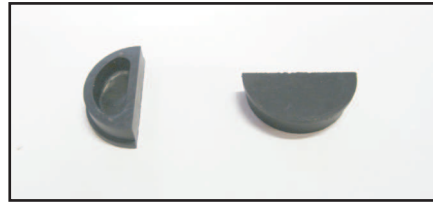

Halbmonde (bitte per Stück bestellen)

<p>V-01851 Halbmond Kawasaki GPZ 400 - 750 GT 550 - 750 Z 400 - 750 ZR 550 - 750 ZX 750 Turbo</p>	
<p>V-27002 Halbmond Kawasaki ZR-7</p>	
<p>V-02169 Halbmond Kawasaki Z 900 / Z 1000 -80</p>	
<p>V-02802 Halbmond Kawasaki silber</p> <p>V-17256 Halbmond Kawasaki silber, original</p> <p>Z 1000 J1/J2 / K / M / P 81- GPZ 1100 Bj. 81</p>	
<p>V-29119 Halbmond Kawasaki schwarz</p> <p>V-04101 Halbmond Kawasaki schwarz, original</p> <p>Z 1000 J3 / R GPZ 1100 82-84</p>	
<p>V-25101 Halbmond Kawasaki ZR 1100 Zephyr</p>	

Halbmonde (bitte per Stück bestellen)**V-01843 Halbmond Suzuki**

alle Modelle

**V-15805 Halbmond Yamaha**XJ 650 / Turbo
XS 400 SE
XS 750 E
XS 1100 / S