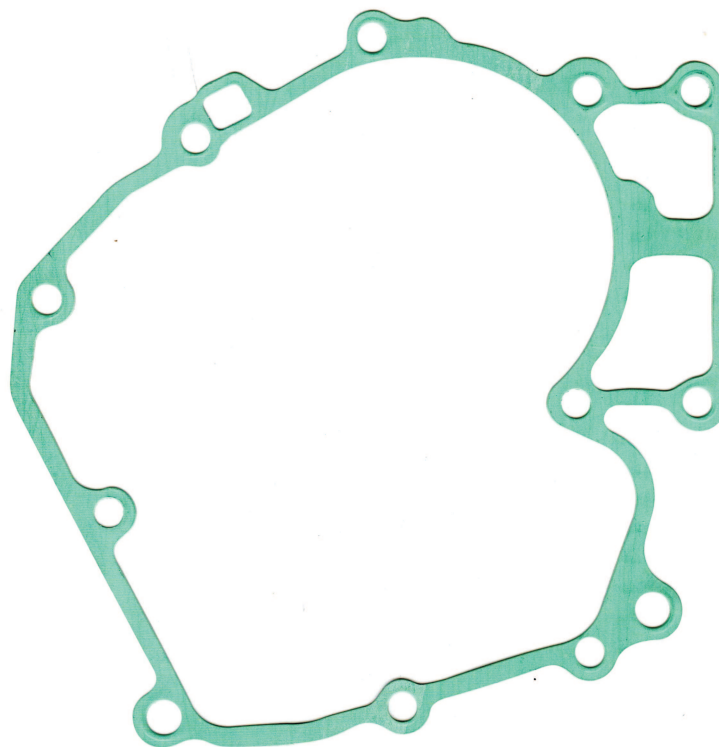

**Dichtung RDD Honda***Ritzeldeckeldichtung***VFR 750 F 86-95****V-29524 Dichtung RDD HO***Maßstab 1:2***Dichtung RDD Honda***Ritzeldeckeldichtung***CB 1000 F Big One  
CBR 1000 F 87-00****V-31234 Dichtung RDD HO***Maßstab 1:2***Dichtung RDD Honda***Ritzeldeckeldichtung***CB 750 Seventifty  
CBX 750****V-20584 Dichtung RDD HO**

**Dichtung RDD Kawasaki***Ritzeldeckeldichtung*

Z 1000 A3/A4  
Z 1000 C3/C4  
Z 1000 D3  
Z 1000 G1  
Z 1000 J  
Z 1000 K LTD  
Z 1000 P  
Z 1000 R

Z / GPZ 1100 81-85

V-16763 Dichtung RDD KA original

V-20197 Dichtung RDD KA

**Dichtung RDD Kawasaki***Ritzeldeckeldichtung*

GPZ 750 '85  
GPZ 900 84-94  
GPZ 1000 86-87  
GPZ 1100 95-98  
ZX-10 88-90  
ZZR 1100 90-96

V-20198 Dichtung RDD KA

**Dichtung RDD Kawasaki***Ritzeldeckeldichtung***Z 1000 ST  
Z 1100 ST****V-31229 Dichtung RDD KA****Dichtung RDD Kawasaki***Ritzeldeckeldichtung***GPX 500 / 600  
GPZ 500 / 600  
GPZ 550 ZX550A  
Z 400 / 500 / 550 / 650 / 750  
ZR 550 Zephyr****V-29124 Dichtung RDD KA**