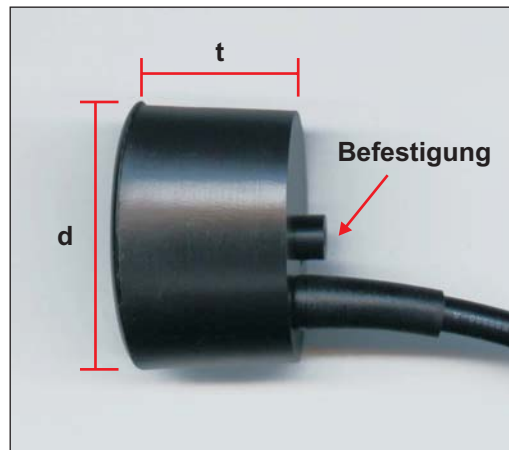

Schaltblitz PD8 universal

Schaltblitz PD8

Universeller Schaltblitz
bestückt mit weißen LEDs
und bunten Folien

V-17428 Schaltblitz PD8

Abmessungen:

d Durchmesser: 35mm
t Tiefe: 24mm
Befestigung: geschraubt

Standard-Bestückung

Lieferumfang:

1x Schaltblitz
1x Programmierstift
1x Programmieranleitung
(englisch/deutsch)
1x Montagematerial
1x Reserve -Abdeckung
1x Folie blau
1x Folie gelb
1x Folie rot

3 Farbfolien zum Selbstgestalten der Anzeige