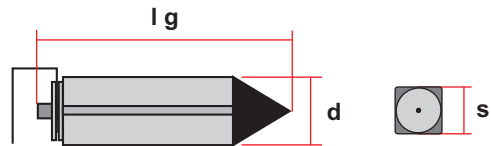

Schwimmernadel F 1 HO V-15698 Schwimmernadel F 1 Auslaufartikel	Maßstab 2:1	Abmessungen: lg Länge Spitz bis Feder: 19,0mm d Durchmesser: 6,4mm