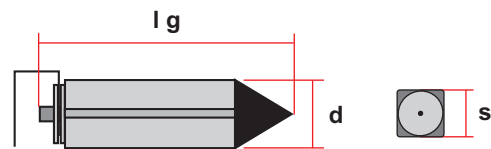

Schwimmernadel K 1 HO / KA / KTM / SU / TRI / YA V-06464 Schwimmernadel K 1	Maßstab 2:1	Abmessungen: l g Länge Spitz bis Feder: 15,0mm d Durchmesser: 5,3mm s Seitenlänge: 4,4mm
Schwimmernadel K 2 HO V-06462 Schwimmernadel K 2	Maßstab 2:1	Abmessungen: l g Länge Spitz bis Feder: 11,5mm d Durchmesser: 3,7mm
Schwimmernadel K 3 HO V-06461 Schwimmernadel K 3	Maßstab 2:1	Abmessungen: l g Länge Spitz bis Feder: 15,5mm d Durchmesser: 5,2mm s Seitenlänge: 4,3mm
Schwimmernadel K 7 HO V-27767 Schwimmernadel K 7	Maßstab 2:1	Abmessungen: l g Länge Spitz bis Feder: 12,0mm d Durchmesser: 3,7mm
Schwimmernadel K 11 SU V-33015 Schwimmernadel K 11	Maßstab 2:1	Abmessungen: l g Länge Spitz bis Feder: 15,3mm d Durchmesser: 6,4mm s Seitenlänge: 5,2mm
Schwimmernadel M 5 V-24540 Schwimmernadel M 5 VFR 750 R RC30	Maßstab 2:1	Abmessungen: l g Länge Spitz bis Feder: 18,0mm d Durchmesser: 6,4mm s Seitenlänge: 5,2mm