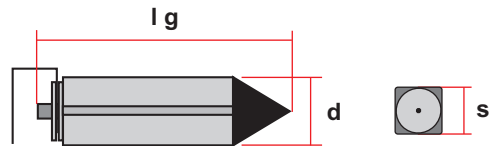

Schwimmernadel T 1 YA V-06465 Schwimmernadel T 1	Maßstab 2:1	Abmessungen: lg Länge Spitz bis Feder: 17mm d Durchmesser: 5,2mm s Seitenlänge: 4,4mm Federdurchmesser: 3,4mm
siehe Katalogteil "Schwimmernadelsets"	Maßstab 2:1