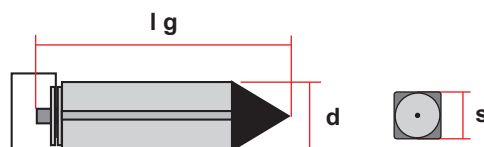

<p>Schwimmernadel M 1 KA / SU / YA</p> <p>V-06460 Schwimmernadel M 1</p>	 <p>Maßstab 2:1</p>	<p>Abmessungen:</p> <p>l g Länge Spitz bis Feder: 15,0mm d Durchmesser: 5,1mm s Seitenlänge: 4,0mm</p>
<p>Schwimmernadel M 2 KA / SU / YA</p> <p>V-06119 Schwimmernadel M 2</p>	 <p>Maßstab 2:1</p>	<p>Abmessungen:</p> <p>l g Länge Spitz bis Feder: 17,0mm d Durchmesser: 5,1mm s Seitenlänge: 4,0mm</p>
<p>Schwimmernadel M 3 YA</p> <p>V-06463 Schwimmernadel M 3</p>	 <p>Maßstab 2:1</p>	<p>Abmessungen:</p> <p>l g Länge Spitz bis Feder: 14,0mm d Durchmesser: 5,2mm s Seitenlänge: 4,4mm</p>
<p>Schwimmernadel M 4 SU / YA</p> <p>V-06235 Schwimmernadel M 4</p>	 <p>Maßstab 2:1</p>	<p>Abmessungen:</p> <p>l g Länge Spitz bis Feder: 15,5mm d Durchmesser: 5,3mm s Seitenlänge: 4,3mm</p>
<p>Schwimmernadel M 5</p> <p>V-24540 Schwimmernadel M 5 diverse HS / TM</p>	 <p>Maßstab 2:1</p>	<p>Abmessungen:</p> <p>l g Länge Spitz bis Feder: 18,0mm d Durchmesser: 6,4mm s Seitenlänge: 5,2mm</p>
<p>Schwimmernadel M 6 YA</p> <p>V-06466 Schwimmernadel M 6</p>	 <p>Maßstab 2:1</p>	<p>Abmessungen:</p> <p>l g Länge Spitz bis Feder: 16,5mm d Durchmesser: 5,5mm s Seitenlänge: 4,4mm</p>
<p>Schwimmernadel M 9 SU / YA</p> <p>V-25576 Schwimmernadel M 9</p>	 <p>Maßstab 2:1</p>	<p>Abmessungen:</p> <p>l g Länge Spitz bis Feder: 15,5mm d Durchmesser: 5,2mm s Seitenlänge: 4,4mm</p>