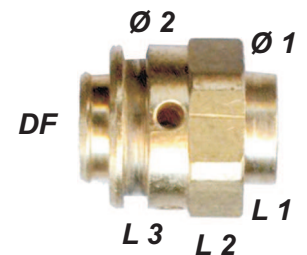

V-15708 Schwimmernadel-Set S 26 - 1,5

V-24352 Schwimmernadel-Set S 26 - 2,3

V-24409 Schwimmernadel-Set S 26 - 2,5

V-23218 Schwimmernadel-Set S 27 - 2,5

V-31352 Schwimmernadel-Set S 27 - 2,8

Alle Schwimmernadel-Sets werden mit O-Ring oder Dichtscheibe ausgeliefert!

Typ S

Bestell-Nr.	Ø 1	Ø 2	Ø 3	L 1	L 2	L 3	Durchfluß
V-27961	8,5	10,0	10,0	2,5	3,8	7,0	3,3
V-27622	8,0	10,0	10,0	4,0	3,5	7,5	3,8

V-27961 Schwimmernadel-Set S 28 - 3,3

V-27622 Schwimmernadel-Set S 29 - 3,8
TM / TMR / TMX

V-36064 Schwimmernadel-Set S 32 - 4,2
TM / HSR

Typ S

Bestell-Nr.	Ø 1	Ø 2	L 1	L 2	Durchfluß
V-24148	7,8	10,0	2,7	11,3	2,5
V-29035	7,8	10,0	2,7	11,3	3,3

V-24148 Schwimmernadel-Set S 30 - 2,5

V-29035 Schwimmernadel-Set S 30 - 3,3

Typ S

Bestell-Nr.	Ø 1	Ø 2	L 1	L 2	L 3	Durchfluß
V-30618	7,5	11,0	2,0	3,8	7,0	3,2
V-29806	7,5	11,0	2,0	3,8	7,0	3,8

V-30618 Schwimmernadel-Set S 31 - 3,2

V-29806 Schwimmernadel-Set S 31 - 3,8

Alle Schwimmernadel-Sets werden mit O-Ring oder Dichtscheibe ausgeliefert!