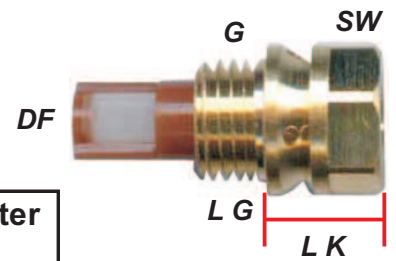

Typ G

Bestell-Nr.	L K Länge Kopf	G Ø Gewinde	L G Länge Gewinde	SW Schlüssel- weite	DF Durchfluß	Filter Länge
V-26573	5,0	9,0	6,0	10,0	2,0	9,3
V-15701	5,0	9,0	6,0	10,0	2,4	9,3
V-20859	5,0	9,0	6,0	10,0	2,6	9,3
V-26725	8,6	9,0	5,0	10,0	2,4	9,3
V-15702	8,6	9,0	5,0	10,0	2,4	9,3
V-29033	8,6	9,0	5,0	10,0	2,4	9,3
V-15700	8,6	9,0	5,0	10,0	2,6	9,3

V-26573 Schwimmernadel-Set G 01 - 2,0

V-15701 Schwimmernadel-Set G 01 - 2,4

V-20859 Schwimmernadel-Set G 01 - 2,6

V-26725 Schwimmernadel-Set G 02 - 2,4

V-15702 Schwimmernadel-Set G 03 - 2,4

V-29033 Schwimmernadel-Set G 04 - 2,4

V-15700 Schwimmernadel-Set G 04 - 2,6

Alle Schwimmernadel-Sets werden mit O-Ring oder Dichtscheibe ausgeliefert!

Typ G

Bestell-Nr.	L K Länge Kopf	G Ø Gewinde	L G Länge Gewinde	SW Schlüssel- weite	DF Durchfluß	Filter Länge
-------------	----------------------	-------------------	-------------------------	---------------------------	-----------------	-----------------