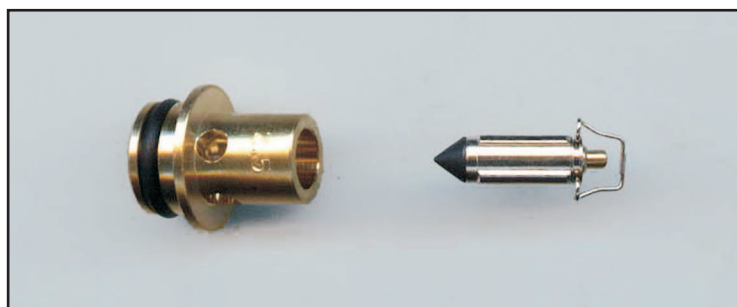

V-31356 Schwimmernadel-Set S 25 - 2,5
mit Sieb

V-15707 Schwimmernadel-Set S 25 - 2,8

Alle Schwimmernadel-Sets werden mit O-Ring oder Dichtscheibe ausgeliefert!

Typ S

Bestell-Nr.	Ø 1	Ø 2	Ø 3	L 1	L 2	L 3	Durchfluß
V-15708	8,0	13,0	10,0	9,0	1,0	5,0	1,5
V-24352	8,0	13,0	10,0	9,0	1,0	5,0	2,3
V-24409	8,0	13,0	10,0	9,0	1,0	5,0	2,5
V-23218	8,0	13,0	10,0	9,0	1,0	5,0	2,5
V-31352	8,0	13,0	10,0	9,0	1,0	5,0	2,8

V-15708 Schwimmernadel-Set S 26 - 1,5

V-24352 Schwimmernadel-Set S 26 - 2,3

V-24409 Schwimmernadel-Set S 26 - 2,5

V-23218 Schwimmernadel-Set S 27 - 2,5

V-31352 Schwimmernadel-Set S 27 - 2,8

Alle Schwimmernadel-Sets werden mit O-Ring oder Dichtscheibe ausgeliefert!