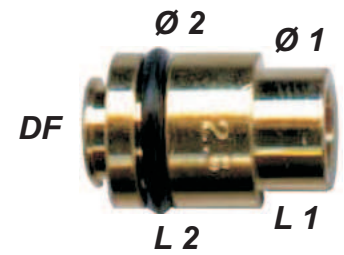

V-15708 Schwimmernadel-Set S 26 - 1,5

V-24352 Schwimmernadel-Set S 26 - 2,3

V-24409 Schwimmernadel-Set S 26 - 2,5

V-23218 Schwimmernadel-Set S 27 - 2,5

V-31352 Schwimmernadel-Set S 27 - 2,8

Alle Schwimmernadel-Sets werden mit O-Ring oder Dichtscheibe ausgeliefert!

Typ S

Bestell-Nr.	Ø 1	Ø 2	Ø 3	L 1	L 2	L 3	Durchfluß
V-27961	8,5	10,0	10,0	2,5	3,8	7,0	3,3
V-27622	8,0	10,0	10,0	4,0	3,5	7,5	3,8

V-27961 Schwimmernadel-Set S 28 - 3,3

V-27622 Schwimmernadel-Set S 29 - 3,8
TM / TMR / TMX

V-36064 Schwimmernadel-Set S 32 - 4,2
TM / HSR

Typ S

Bestell-Nr.	Ø 1	Ø 2	L 1	L 2	Durchfluß
V-24148	7,8	10,0	2,7	11,3	2,5
V-29035	7,8	10,0	2,7	11,3	3,3

V-24148 Schwimmernadel-Set S 30 - 2,5

V-29035 Schwimmernadel-Set S 30 - 3,3