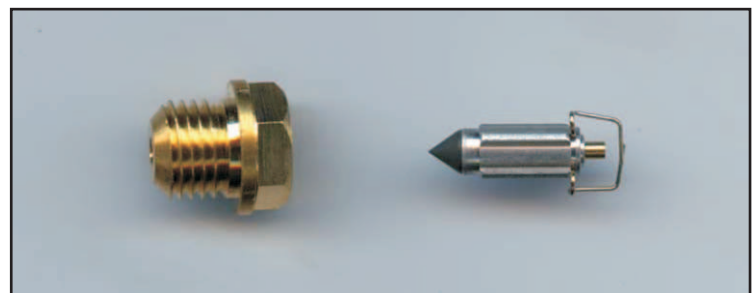

Typ G

Bestell-Nr.	L K Länge Kopf	G Ø Gewinde	L G Länge Gewinde	SW Schlüssel- weite	DF Durchfluß	Filter Länge

V-31373	5,0	9,0	7,0	10,0	2,0	x
V-16446	5,0	9,0	7,0	10,0	2,5	x

V-29964	5,0	9,0	7,0	10,0	1,5	x
V-21935	5,0	9,0	7,0	10,0	2,0	x
V-19285	5,0	9,0	7,0	10,0	2,3	x
V-22490	5,0	9,0	7,0	10,0	2,5	x

V-36927	5,0	9,0	7,0	10,0	2,0	x

V-31373 Schwimmernadel-Set G 05 - 2,0

V-16446 Schwimmernadel-Set G 05 - 2,5

V-29964 Schwimmernadel-Set G 06 - 1,5

V-21935 Schwimmernadel-Set G 06 - 2,0

V-19285 Schwimmernadel-Set G 06 - 2,3

V-22490 Schwimmernadel-Set G 06 - 2,5

V-36927 Schwimmernadel-Set G 66 - 2,0

Alle Schwimmernadel-Sets werden mit O-Ring oder Dichtscheibe ausgeliefert!