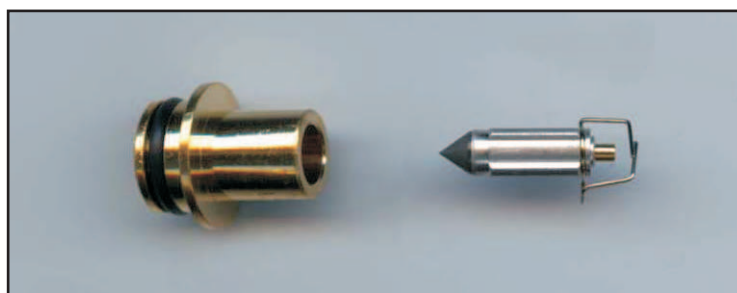

V-29539 Schwimmernadel-Set S 25 - 1,0

V-27631 Schwimmernadel-Set S 25 - 1,2

V-15713 Schwimmernadel-Set S 25 - 1,5

V-29186 Schwimmernadel-Set S 25 - 2,0

V-27354 Schwimmernadel-Set S 25 - 2,3

V-15710 Schwimmernadel-Set S 25 - 2,5

V-31356 Schwimmernadel-Set S 25 - 2,5
mit Sieb

V-15707 Schwimmernadel-Set S 25 - 2,8

Alle Schwimmernadel-Sets werden mit O-Ring oder Dichtscheibe ausgeliefert!

Typ S

Bestell-Nr.	Ø 1	Ø 2	Ø 3	L 1	L 2	L 3	Durchfluß
V-15708	8,0	13,0	10,0	9,0	1,0	5,0	1,5
V-24352	8,0	13,0	10,0	9,0	1,0	5,0	2,3
V-24409	8,0	13,0	10,0	9,0	1,0	5,0	2,5
V-23218	8,0	13,0	10,0	9,0	1,0	5,0	2,5
V-31352	8,0	13,0	10,0	9,0	1,0	5,0	2,8

V-15708 Schwimmernadel-Set S 26 - 1,5

V-24352 Schwimmernadel-Set S 26 - 2,3

V-24409 Schwimmernadel-Set S 26 - 2,5

V-23218 Schwimmernadel-Set S 27 - 2,5

V-31352 Schwimmernadel-Set S 27 - 2,8

Alle Schwimmernadel-Sets werden mit O-Ring oder Dichtscheibe ausgeliefert!