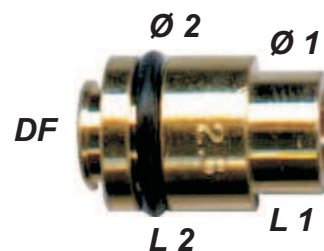

Typ S

Bestell-Nr.	Ø 1	Ø 2	L 1	L 2	Durchfluß
V-29573	8,0	10,0	5,7	9,5	1,8
V-31360	8,0	9,0	3,0	7,5	2,5
V-19254	8,0	9,0	3,0	7,5	2,8
V-27953	8,0	9,0	4,3	7,6	2,5

V-29573 Schwimmernadel-Set S 08 - 1,8
mit Sieb

V-31360 Schwimmernadel-Set S 09 - 2,5

V-19254 Schwimmernadel-Set S 09 - 2,8

V-27953 Schwimmernadel-Set S 10 - 2,5

Alle Schwimmernadel-Sets werden mit O-Ring oder Dichtscheibe ausgeliefert!

Typ S

Bestell-Nr.	Ø 1	Ø 2	L 1	L 2	Durchfluß
V-31367	7,0	8,0	2,0	7,0	1,2
V-31357	7,0	8,0	2,0	7,0	1,2
V-31371	7,0	8,0	2,0	7,0	1,5
V-29853	7,0	8,0	4,0	6,5	1,8
V-31363	7,0	8,0	4,0	6,5	2,0

V-31367 Schwimmernadel-Set S 11 - 1,2

V-31357 Schwimmernadel-Set S 12 - 1,2

V-31371 Schwimmernadel-Set S 12 - 1,5

V-29853 Schwimmernadel-Set S 13 - 1,8

V-31363 Schwimmernadel-Set S 13 - 2,0

Alle Schwimmernadel-Sets werden mit O-Ring oder Dichtscheibe ausgeliefert!