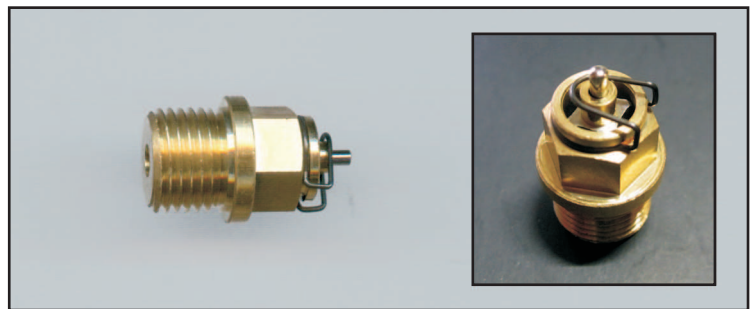

V-31361 Schwimmernadel-Set G 13 - 2,3

Alle Schwimmernadel-Sets werden mit O-Ring oder Dichtscheibe ausgeliefert!

Typ G

Bestell-Nr.	L K Länge Kopf	G Ø Gewinde	L G Länge Gewinde	SW Schlüssel- weite	DF Durchfluß	Filter Länge
V-24269	7,0	10,0	7,5	9,0	2,5	x
V-31365	7,0	10,0	7,5	9,0	3,0	x
V-31349	7,0	10,0	7,5	9,0	3,2	x
V-31347	7,0	10,0	7,5	9,0	3,3	x

V-24269 Schwimmernadel-Set G 14 - 2,5

V-31365 Schwimmernadel-Set G 14 - 3,0

V-31349 Schwimmernadel-Set G 14 - 3,2

V-31347 Schwimmernadel-Set G 14 - 3,3

Bestell-Nr.	L K Länge Kopf	G Ø Gewinde	L G Länge Gewinde	SW Schlüssel- weite	DF Durchfluß	Filter Länge
V-32059	8,7	9,0	6,0	10,0	3,4	8,8