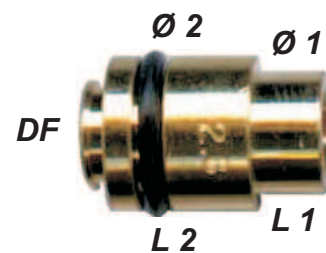

V-24269 Schwimmernadel-Set G 14 - 2,5

V-31365 Schwimmernadel-Set G 14 - 3,0

V-31349 Schwimmernadel-Set G 14 - 3,2

V-31347 Schwimmernadel-Set G 14 - 3,3

Bestell-Nr.	L K Länge Kopf	G Ø Gewinde	L G Länge Gewinde	SW Schlüssel- weite	DF Durchfluß	Filter Länge
V-32059	8,7	9,0	6,0	10,0	3,4	8,8

V-32059 Schwimmernadel-Set G 15 - 3,4

Alle Schwimmernadel-Sets werden mit O-Ring oder Dichtscheibe ausgeliefert!

Typ S

Bestell-Nr.	Ø 1	Ø 2	L 1	L 2	Durchfluß
V-16574	6,4	8,0	3,0	7,0	1,8
V-05577	6,5	8,0	2,0	7,0	1,0
V-23562	7,8	9,0	2,0	11,5	1,8
V-28509	7,8	9,0	3,0	11,5	2,2
V-16380	8,3	10,0	3,0	11,7	2,8

V-16574 Schwimmernadel-Set S 01 - 1,8

V-05577 Schwimmernadel-Set S 02 - 1,0

V-23562 Schwimmernadel-Set S 03 - 1,8

V-28509 Schwimmernadel-Set S 04 - 2,2

V-16380 Schwimmernadel-Set S 05 - 2,8

Alle Schwimmernadel-Sets werden mit O-Ring oder Dichtscheibe ausgeliefert!

Typ S

Bestell-Nr.	Ø 1	Ø 2	L 1	L 2	Durchfluß
V-29512	8,0	10,0	2,0	10,4	1,5
V-31353	8,0	10,0	3,0	9,5	1,0

V-29512 Schwimmernadel-Set S 14 - 1,5

V-31353 Schwimmernadel-Set S 06 - 1,0

Alle Schwimmernadel-Sets werden mit O-Ring oder Dichtscheibe ausgeliefert!