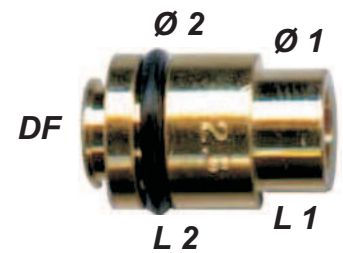

Typ S

Bestell-Nr.	Ø 1	Ø 2	L 1	L 2	Durchfluß
V-15706	8,0	10,0	4,4	9,5	1,0
V-33021	8,0	10,0	4,4	9,5	1,0
V-28661	8,0	10,0	4,4	9,5	1,2
V-23100	8,0	10,0	4,4	9,5	1,5
V-26168	8,0	10,0	4,4	9,5	2,0
V-37052	8,0	10,0	4,4	9,5	2,0
V-15704	8,0	10,0	4,4	9,5	2,3
V-36416	8,0	10,0	4,4	9,5	2,5
V-15709	8,0	10,0	4,4	9,5	2,8