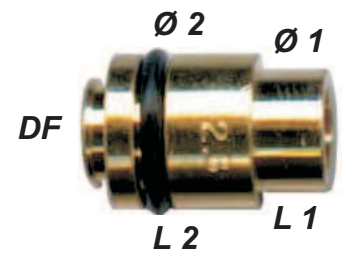

Typ S

Bestell-Nr.	Ø 1	Ø 2	L 1	L 2	Durchfluß	
V-31366	8,0	10,0	3,0	11,4	2,5	
V-31368	8,0	10,0	3,0	11,4	2,8	
V-15626	8,0	10,0	4,0	11,4	2,5	
V-17990	8,0	10,0	4,0	11,4	1,5	
V-31351	8,0	10,0	4,0	11,4	2,0	
V-29874	8,0	10,0	4,0	11,4	2,5	
V-32830	8,0	10,0	4,0	11,4	2,5	mit Sieb