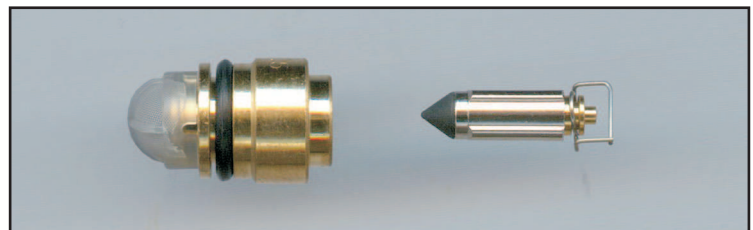

V-29539 Schwimmernadel-Set S 25 - 1,0

V-27631 Schwimmernadel-Set S 25 - 1,2

V-15713 Schwimmernadel-Set S 25 - 1,5

V-29186 Schwimmernadel-Set S 25 - 2,0

V-27354 Schwimmernadel-Set S 25 - 2,3

V-15710 Schwimmernadel-Set S 25 - 2,5

V-31356 Schwimmernadel-Set S 25 - 2,5
mit Sieb

V-15707 Schwimmernadel-Set S 25 - 2,8

Alle Schwimmernadel-Sets werden mit O-Ring oder Dichtscheibe ausgeliefert!

Typ S

Bestell-Nr.	Ø 1	Ø 2	Ø 3	L 1	L 2	L 3	Durchfluß
V-15708	8,0	13,0	10,0	9,0	1,0	5,0	1,5
V-24352	8,0	13,0	10,0	9,0	1,0	5,0	2,3
V-24409	8,0	13,0	10,0	9,0	1,0	5,0	2,5
V-23218	8,0	13,0	10,0	9,0	1,0	5,0	2,5
V-31352	8,0	13,0	10,0	9,0	1,0	5,0	2,8