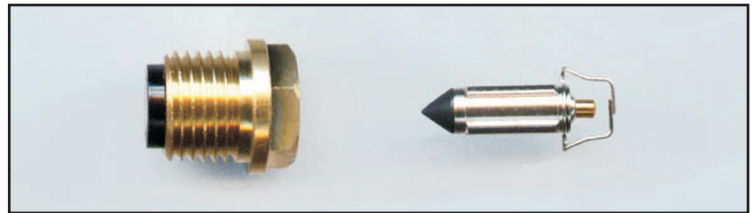

V-27470 Schwimmernadel-Set G 10 - 1,4

V-23039 Schwimmernadel-Set G 10 - 2,0