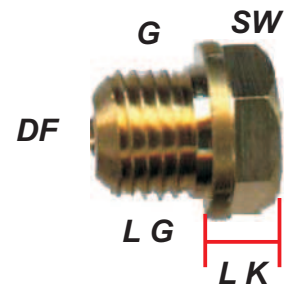

Typ G

Bestell-Nr.	L K Länge Kopf	G Ø Gewinde	L G Länge Gewinde	SW Schlüssel- weite	DF Durchfluß	Filter Länge
V-26573	5,0	9,0	6,0	10,0	2,0	9,3
V-15701	5,0	9,0	6,0	10,0	2,4	9,3
V-20859	5,0	9,0	6,0	10,0	2,6	9,3
V-26725	8,6	9,0	5,0	10,0	2,4	9,3
V-15702	8,6	9,0	5,0	10,0	2,4	9,3
V-29033	8,6	9,0	5,0	10,0	2,4	9,3
V-15700	8,6	9,0	5,0	10,0	2,6	9,3

V-26573 Schwimmernadel-Set G 01 - 2,0

V-15701 Schwimmernadel-Set G 01 - 2,4

V-20859 Schwimmernadel-Set G 01 - 2,6

V-26725 Schwimmernadel-Set G 02 - 2,4

V-15702 Schwimmernadel-Set G 03 - 2,4

V-29033 Schwimmernadel-Set G 04 - 2,4

V-15700 Schwimmernadel-Set G 04 - 2,6

Alle Schwimmernadel-Sets werden mit O-Ring oder Dichtscheibe ausgeliefert!

Typ G

Bestell-Nr.	L K Länge Kopf	G Ø Gewinde	L G Länge Gewinde	SW Schlüssel- weite	DF Durchfluß	Filter Länge
-------------	----------------------	-------------------	-------------------------	---------------------------	-----------------	-----------------