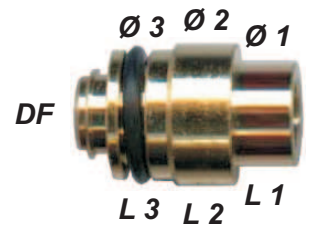

Typ G

Bestell-Nr.	L K Länge Kopf	G Ø Gewinde	L G Länge Gewinde	SW Schlüssel- weite	DF Durchfluß	Filter Länge
V-26573	5,0	9,0	6,0	10,0	2,0	9,3
V-15701	5,0	9,0	6,0	10,0	2,4	9,3
V-20859	5,0	9,0	6,0	10,0	2,6	9,3
V-26725	8,6	9,0	5,0	10,0	2,4	9,3
V-15702	8,6	9,0	5,0	10,0	2,4	9,3
V-29033	8,6	9,0	5,0	10,0	2,4	9,3
V-15700	8,6	9,0	5,0	10,0	2,6	9,3

V-24270 Schwimmernadel-Set S 21 - 2,0

V-19286 Schwimmernadel-Set S 22 - 2,5

Alle Schwimmernadel-Sets werden mit O-Ring oder Dichtscheibe ausgeliefert!

Typ S

Bestell-Nr.	Ø 1	Ø 2	Ø 3	L 1	L 2	L 3	Durchfluß
V-30836	7,5	12,0	10,6	1,5	4,5	4,5	2,0
V-29543	7,5	12,0	10,6	2,5	4,3	4,5	1,2
V-15712	7,5	12,0	10,6	2,5	4,3	4,5	2,0
V-15711	7,5	12,0	10,6	2,5	4,3	4,5	2,4

V-30836 Schwimmernadel-Set S 23 - 2,0
FCR Standard

V-29543 Schwimmernadel-Set S 24 - 1,2

V-15712 Schwimmernadel-Set S 24 - 2,0

V-15711 Schwimmernadel-Set S 24 - 2,4

Alle Schwimmernadel-Sets werden mit O-Ring oder Dichtscheibe ausgeliefert!

Typ S

Bestell-Nr.	Ø 1	Ø 2	Ø 3	L 1	L 2	L 3	Durchfluß	
V-29539	8,0	11,0	10,0	2,0	5,0	5,0	1,0	
V-27631	8,0	11,0	10,0	2,0	5,0	5,0	1,2	
V-15713	8,0	11,0	10,0	2,0	5,0	5,0	1,5	
V-29186	8,0	11,0	10,0	2,0	5,0	5,0	2,0	
V-27354	8,0	11,0	10,0	2,0	5,0	5,0	2,3	
V-15710	8,0	11,0	10,0	2,0	5,0	5,0	2,5	
V-31356	8,0	11,0	10,0	2,0	5,0	5,0	2,5	mit Sieb
V-15707	8,0	11,0	10,0	2,0	5,0	5,0	2,8	