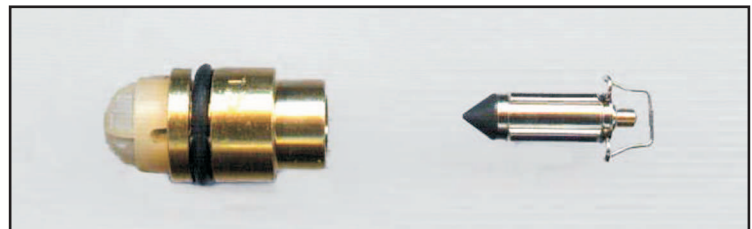

V-15706 Schwimmernadel-Set S 07 - 1,0

V-33021 Schwimmernadel-Set S 07 - 1,0
mit Sieb

V-28661 Schwimmernadel-Set S 07 - 1,2

V-23100 Schwimmernadel-Set S 07 - 1,5
mit Sieb

V-26168 Schwimmernadel-Set S 07 - 2,0

V-37052 Schwimmernadel-Set S 07 - 2,0
mit Sieb

V-15704 Schwimmernadel-Set S 07 - 2,3
mit Sieb

V-36416 Schwimmernadel-Set S 07 - 2,5

V-15709 Schwimmernadel-Set S 07 - 2,8

Alle Schwimmernadel-Sets werden mit O-Ring oder Dichtscheibe ausgeliefert!