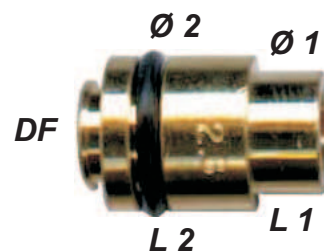

V-15706 Schwimmernadel-Set S 07 - 1,0

V-33021 Schwimmernadel-Set S 07 - 1,0
mit Sieb

V-28661 Schwimmernadel-Set S 07 - 1,2

V-23100 Schwimmernadel-Set S 07 - 1,5
mit Sieb

V-26168 Schwimmernadel-Set S 07 - 2,0

V-37052 Schwimmernadel-Set S 07 - 2,0
mit Sieb

V-15704 Schwimmernadel-Set S 07 - 2,3
mit Sieb

V-36416 Schwimmernadel-Set S 07 - 2,5

V-15709 Schwimmernadel-Set S 07 - 2,8

Alle Schwimmernadel-Sets werden mit O-Ring oder Dichtscheibe ausgeliefert!

Typ S

Bestell-Nr.	Ø 1	Ø 2	L 1	L 2	Durchfluß
V-29573	8,0	10,0	5,7	9,5	1,8
V-31360	8,0	9,0	3,0	7,5	2,5
V-19254	8,0	9,0	3,0	7,5	2,8
V-27953	8,0	9,0	4,3	7,6	2,5

V-29573 Schwimmernadel-Set S 08 - 1,8
mit Sieb