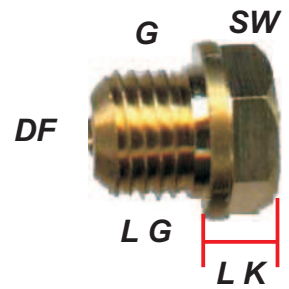

V-15700 Schwimmernadel-Set G 04 - 2,6

Alle Schwimmernadel-Sets werden mit O-Ring oder Dichtscheibe ausgeliefert!

Typ G

Bestell-Nr.	L K Länge Kopf	G Ø Gewinde	L G Länge Gewinde	SW Schlüssel- weite	DF Durchfluß	Filter Länge
-------------	----------------------	-------------------	-------------------------	---------------------------	-----------------	-----------------

V-31373 Schwimmernadel-Set G 05 - 2,0

V-16446 Schwimmernadel-Set G 05 - 2,5

V-29964 Schwimmernadel-Set G 06 - 1,5

V-21935 Schwimmernadel-Set G 06 - 2,0

V-19285 Schwimmernadel-Set G 06 - 2,3

V-22490 Schwimmernadel-Set G 06 - 2,5

V-36927 Schwimmernadel-Set G 66 - 2,0

Alle Schwimmernadel-Sets werden mit O-Ring oder Dichtscheibe ausgeliefert!

Typ G

Bestell-Nr.	L K Länge Kopf	G Ø Gewinde	L G Länge Gewinde	SW Schlüssel- weite	DF Durchfluß	Filter Länge
V-31369	3,0	7,0	7,0	8,0	1,2	x
V-30444	5,0	7,0	7,0	8,0	1,3	x
V-31395	5,0	7,0	7,0	8,0	1,5	x
V-30278	5,0	7,0	7,0	8,0	2,0	x

V-31369 Schwimmernadel-Set G 07 - 1,2

V-30444 Schwimmernadel-Set G 08 - 1,3

V-31395 Schwimmernadel-Set G 08 - 1,5

V-30278 Schwimmernadel-Set G 08 - 2,0

Typ G mit Schlauchanschluß

Bestell-Nr.	L K Länge Kopf	G Ø Gewinde	L G Länge Gewinde	SW Schlüssel- weite	DF Durchfluß	Anschluss Ø x Länge
V-31362	3,5	8,0	9,0	10,0	1,0	6 x 12mm
V-31350	3,5	8,0	9,0	10,0	1,2	6 x 12mm