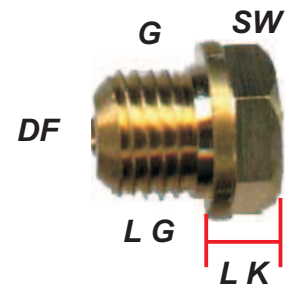

V-31369 Schwimmernadel-Set G 07 - 1,2

V-30444 Schwimmernadel-Set G 08 - 1,3

V-31395 Schwimmernadel-Set G 08 - 1,5

V-30278 Schwimmernadel-Set G 08 - 2,0

Typ G mit Schlauchanschluß

Bestell-Nr.	L K Länge Kopf	G Ø Gewinde	L G Länge Gewinde	SW Schlüssel- weite	DF Durchfluß	Anschluss Ø x Länge
V-31362	3,5	8,0	9,0	10,0	1,0	6 x 12mm
V-31350	3,5	8,0	9,0	10,0	1,2	6 x 12mm

V-31362 Schwimmernadel-Set G 09 - 1,0

V-31350 Schwimmernadel-Set G 09 - 1,2

Typ G

Bestell-Nr.	L K Länge Kopf	G Ø Gewinde	L G Länge Gewinde	SW Schlüsselweite	DF Durchfluß	Filter Länge
V-27470	4,0	10,0	7,0	10,0	1,4	1,5
V-23039	4,0	10,0	7,0	10,0	2,0	1,5
V-19287	3,0	8,8	9,0	10,0	1,6	x
V-31348	3,0	8,8	9,0	10,0	2,0	x
V-29037	5,0	10,0	8,4	10,0	2,5	x
V-20817	6,0	10,0	8,4	10,0	2,0	x
V-31361	6,0	10,0	8,4	10,0	2,3	x

V-27470 Schwimmernadel-Set G 10 - 1,4

V-23039 Schwimmernadel-Set G 10 - 2,0

V-19287 Schwimmernadel-Set G 11 - 1,6

V-31348 Schwimmernadel-Set G 11 - 2,0

V-29037 Schwimmernadel-Set G 12 - 2,5

V-20817 Schwimmernadel-Set G 13 - 2,0

V-31361 Schwimmernadel-Set G 13 - 2,3

Alle Schwimmernadel-Sets werden mit O-Ring oder Dichtscheibe ausgeliefert!

Typ G

Bestell-Nr.	L K Länge Kopf	G Ø Gewinde	L G Länge Gewinde	SW Schlüssel- weite	DF Durchfluß	Filter Länge
V-24269	7,0	10,0	7,5	9,0	2,5	x
V-31365	7,0	10,0	7,5	9,0	3,0	x
V-31349	7,0	10,0	7,5	9,0	3,2	x
V-31347	7,0	10,0	7,5	9,0	3,3	x