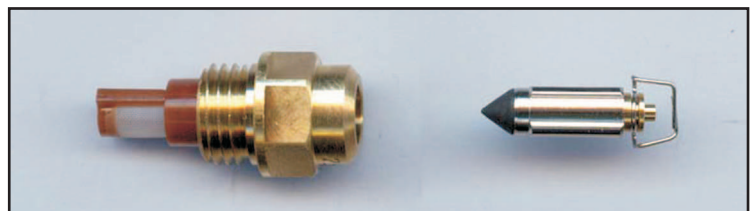

V-26573 Schwimmernadel-Set G 01 - 2,0

V-15701 Schwimmernadel-Set G 01 - 2,4

V-20859 Schwimmernadel-Set G 01 - 2,6

V-26725 Schwimmernadel-Set G 02 - 2,4

V-15702 Schwimmernadel-Set G 03 - 2,4

V-29033 Schwimmernadel-Set G 04 - 2,4

V-15700 Schwimmernadel-Set G 04 - 2,6

Alle Schwimmernadel-Sets werden mit O-Ring oder Dichtscheibe ausgeliefert!

Typ G

Bestell-Nr.	L K Länge Kopf	G Ø Gewinde	L G Länge Gewinde	SW Schlüssel- weite	DF Durchfluß	Filter Länge
-------------	----------------------	-------------------	-------------------------	---------------------------	-----------------	-----------------