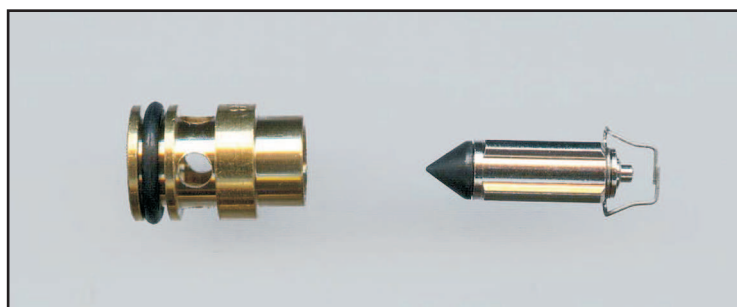

V-15708 Schwimmernadel-Set S 26 - 1,5

V-24352 Schwimmernadel-Set S 26 - 2,3

V-24409 Schwimmernadel-Set S 26 - 2,5

V-23218 Schwimmernadel-Set S 27 - 2,5

V-31352 Schwimmernadel-Set S 27 - 2,8

Alle Schwimmernadel-Sets werden mit O-Ring oder Dichtscheibe ausgeliefert!

Typ S

Bestell-Nr.	Ø 1	Ø 2	Ø 3	L 1	L 2	L 3	Durchfluß
V-27961	8,5	10,0	10,0	2,5	3,8	7,0	3,3
V-27622	8,0	10,0	10,0	4,0	3,5	7,5	3,8

V-27961 Schwimmernadel-Set S 28 - 3,3

V-27622 Schwimmernadel-Set S 29 - 3,8
TM / TMR / TMX