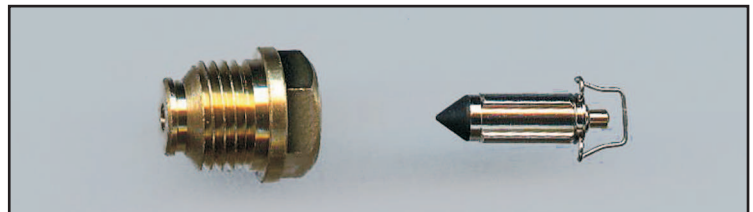

V-31362 Schwimmernadel-Set G 09 - 1,0

V-31350 Schwimmernadel-Set G 09 - 1,2

Typ G

Bestell-Nr.	L K Länge Kopf	G Ø Gewinde	L G Länge Gewinde	SW Schlüsselweite	DF Durchfluß	Filter Länge
V-27470	4,0	10,0	7,0	10,0	1,4	1,5
V-23039	4,0	10,0	7,0	10,0	2,0	1,5
V-19287	3,0	8,8	9,0	10,0	1,6	x
V-31348	3,0	8,8	9,0	10,0	2,0	x
V-29037	5,0	10,0	8,4	10,0	2,5	x
V-20817	6,0	10,0	8,4	10,0	2,0	x
V-31361	6,0	10,0	8,4	10,0	2,3	x

V-27470 Schwimmernadel-Set G 10 - 1,4

V-23039 Schwimmernadel-Set G 10 - 2,0

V-19287 Schwimmernadel-Set G 11 - 1,6

V-31348 Schwimmernadel-Set G 11 - 2,0

V-29037 Schwimmernadel-Set G 12 - 2,5

V-20817 Schwimmernadel-Set G 13 - 2,0

V-31361 Schwimmernadel-Set G 13 - 2,3

Alle Schwimmernadel-Sets werden mit O-Ring oder Dichtscheibe ausgeliefert!

Typ G

Bestell-Nr.	L K Länge Kopf	G Ø Gewinde	L G Länge Gewinde	SW Schlüssel- weite	DF Durchfluß	Filter Länge
V-24269	7,0	10,0	7,5	9,0	2,5	x
V-31365	7,0	10,0	7,5	9,0	3,0	x
V-31349	7,0	10,0	7,5	9,0	3,2	x
V-31347	7,0	10,0	7,5	9,0	3,3	x