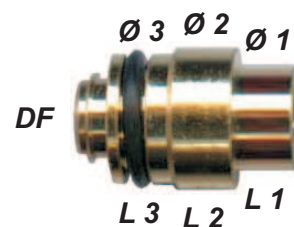

V-29874 Schwimmernadel-Set S 18 - 2,5

V-32830 Schwimmernadel-Set S 18 - 2,5
mit Sieb

Alle Schwimmernadel-Sets werden mit O-Ring oder Dichtscheibe ausgeliefert!

Typ S

Bestell-Nr.	Ø 1	Ø 2	L 1	L 2	Durchfluß
V-15703	7,7	9,5	8,0	9,5	1,5
V-32653	7,0	10,0	4,7	7,3	1,7
V-29036	7,0	10,0	4,7	7,3	2,0
V-31370	8,0	10,0	6,0	9,5	1,5
V-29666	8,0	10,0	6,0	9,5	1,8
V-24270	8,0	10,0	6,0	9,5	2,0
V-19286	8,0	10,0	6,0	9,5	2,5

V-15703 Schwimmernadel-Set S 19 - 1,5

V-36027 Schwimmernadel-Set S 19 - 1,5 RepSatz

V-32653 Schwimmernadel-Set S 20 - 1,7

V-29036 Schwimmernadel-Set S 20 - 2,0

V-31370 Schwimmernadel-Set S 21 - 1,5

V-29666 Schwimmernadel-Set S 21 - 1,8

V-24270 Schwimmernadel-Set S 21 - 2,0

V-19286 Schwimmernadel-Set S 22 - 2,5

Alle Schwimmernadel-Sets werden mit O-Ring oder Dichtscheibe ausgeliefert!

Typ S

Bestell-Nr.	Ø 1	Ø 2	Ø 3	L 1	L 2	L 3	Durchfluß
V-30836	7,5	12,0	10,6	1,5	4,5	4,5	2,0
V-29543	7,5	12,0	10,6	2,5	4,3	4,5	1,2
V-15712	7,5	12,0	10,6	2,5	4,3	4,5	2,0
V-15711	7,5	12,0	10,6	2,5	4,3	4,5	2,4

V-30836 Schwimmernadel-Set S 23 - 2,0
FCR Standard

V-29543 Schwimmernadel-Set S 24 - 1,2

V-15712 Schwimmernadel-Set S 24 - 2,0

V-15711 Schwimmernadel-Set S 24 - 2,4

Alle Schwimmernadel-Sets werden mit O-Ring oder Dichtscheibe ausgeliefert!