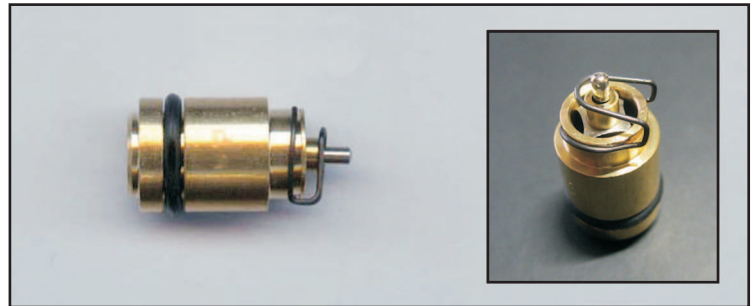

V-15708 Schwimmernadel-Set S 26 - 1,5

V-24352 Schwimmernadel-Set S 26 - 2,3

V-24409 Schwimmernadel-Set S 26 - 2,5

V-23218 Schwimmernadel-Set S 27 - 2,5

V-31352 Schwimmernadel-Set S 27 - 2,8

Alle Schwimmernadel-Sets werden mit O-Ring oder Dichtscheibe ausgeliefert!

V-36064 Schwimmernadel-Set S 32 - 4,2
TM / HSR

Typ S

Bestell-Nr.	Ø 1	Ø 2	L 1	L 2	Durchfluß
V-24148	7,8	10,0	2,7	11,3	2,5
V-29035	7,8	10,0	2,7	11,3	3,3

V-24148 Schwimmernadel-Set S 30 - 2,5

V-29035 Schwimmernadel-Set S 30 - 3,3

Typ S

Bestell-Nr.	Ø 1	Ø 2	L 1	L 2	L 3	Durchfluß
V-30618	7,5	11,0	2,0	3,8	7,0	3,2
V-29806	7,5	11,0	2,0	3,8	7,0	3,8

V-30618 Schwimmernadel-Set S 31 - 3,2

V-29806 Schwimmernadel-Set S 31 - 3,8

Alle Schwimmernadel-Sets werden mit O-Ring oder Dichtscheibe ausgeliefert!