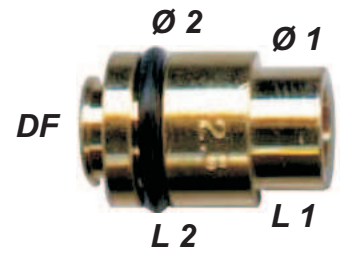

V-31361 Schwimmernadel-Set G 13 - 2,3

Alle Schwimmernadel-Sets werden mit O-Ring oder Dichtscheibe ausgeliefert!

Typ G

Bestell-Nr.	L K Länge Kopf	G Ø Gewinde	L G Länge Gewinde	SW Schlüssel- weite	DF Durchfluß	Filter Länge
V-24269	7,0	10,0	7,5	9,0	2,5	x
V-31365	7,0	10,0	7,5	9,0	3,0	x
V-31349	7,0	10,0	7,5	9,0	3,2	x
V-31347	7,0	10,0	7,5	9,0	3,3	x

V-24269 Schwimmernadel-Set G 14 - 2,5

V-31365 Schwimmernadel-Set G 14 - 3,0

V-31349 Schwimmernadel-Set G 14 - 3,2

V-31347 Schwimmernadel-Set G 14 - 3,3

Bestell-Nr.	L K Länge Kopf	G Ø Gewinde	L G Länge Gewinde	SW Schlüssel- weite	DF Durchfluß	Filter Länge
V-32059	8,7	9,0	6,0	10,0	3,4	8,8

V-32059 Schwimmernadel-Set G 15 - 3,4

Alle Schwimmernadel-Sets werden mit O-Ring oder Dichtscheibe ausgeliefert!

Typ S

Bestell-Nr.	Ø 1	Ø 2	L 1	L 2	Durchfluß
V-16574	6,4	8,0	3,0	7,0	1,8
V-05577	6,5	8,0	2,0	7,0	1,0
V-23562	7,8	9,0	2,0	11,5	1,8
V-28509	7,8	9,0	3,0	11,5	2,2
V-16380	8,3	10,0	3,0	11,7	2,8