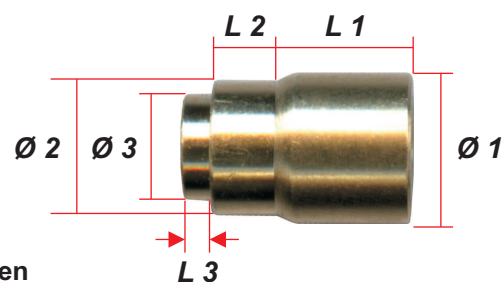

V-31369 Schwimmernadel-Set G 07 - 1,2

V-30444 Schwimmernadel-Set G 08 - 1,3

V-31395 Schwimmernadel-Set G 08 - 1,5

V-30278 Schwimmernadel-Set G 08 - 2,0

Typ G mit Schlauchanschluß

Bestell-Nr.	L K Länge Kopf	G Ø Gewinde	L G Länge Gewinde	SW Schlüssel- weite	DF Durchfluß	Anschluss Ø x Länge
V-31362	3,5	8,0	9,0	10,0	1,0	6 x 12mm
V-31350	3,5	8,0	9,0	10,0	1,2	6 x 12mm

V-36064 Schwimmernadel-Set S 32 - 4,2
TM / HSR

Typ S

Bestell-Nr.	Ø 1	Ø 2	L 1	L 2	Durchfluß
V-24148	7,8	10,0	2,7	11,3	2,5
V-29035	7,8	10,0	2,7	11,3	3,3

V-24148 Schwimmernadel-Set S 30 - 2,5

V-29035 Schwimmernadel-Set S 30 - 3,3

Typ S

Bestell-Nr.	Ø 1	Ø 2	L 1	L 2	L 3	Durchfluß
V-30618	7,5	11,0	2,0	3,8	7,0	3,2
V-29806	7,5	11,0	2,0	3,8	7,0	3,8

V-30618 Schwimmernadel-Set S 31 - 3,2

V-29806 Schwimmernadel-Set S 31 - 3,8

Alle Schwimmernadel-Sets werden mit O-Ring oder Dichtscheibe ausgeliefert!

Presstyp

Als Ersatz für eingepresste Schwimmernadelsitze

Geeignet für Schwimmernadeln mit 5,1 - 5,3mm Durchmesser

Alten Sitz vorsichtig ausbohren, neuen Sitz mit Superkleber einkleben

Bestell-Nr.	Ø 1	Ø 2	Ø 3	L 1	L 2	L 3	Durchfluß
V-30002	9,9	8,9	---	8,0	4,0	---	2,0
V-26215	9,9	8,9	7,0	8,0	5,0	2,0	2,0
V-26216	9,9	8,9	7,0	8,0	5,0	2,0	2,6
V-30003	9,9	8,9	7,0	7,5	4,0	1,8	2,0
V-30004	9,9	8,9	7,0	7,5	4,0	1,8	2,4
V-30005	9,9	8,9	7,0	7,5	4,0	1,8	2,6