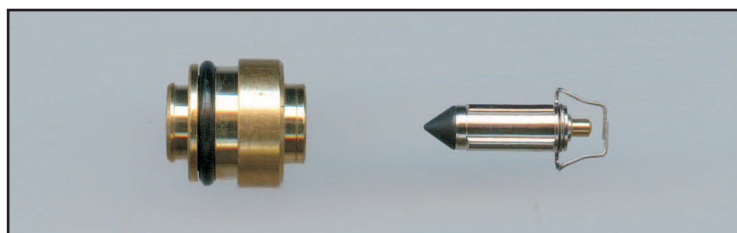

V-24270 Schwimmernadel-Set S 21 - 2,0

V-19286 Schwimmernadel-Set S 22 - 2,5

Alle Schwimmernadel-Sets werden mit O-Ring oder Dichtscheibe ausgeliefert!

Typ S

Bestell-Nr.	Ø 1	Ø 2	Ø 3	L 1	L 2	L 3	Durchfluß
V-30836	7,5	12,0	10,6	1,5	4,5	4,5	2,0
V-29543	7,5	12,0	10,6	2,5	4,3	4,5	1,2
V-15712	7,5	12,0	10,6	2,5	4,3	4,5	2,0
V-15711	7,5	12,0	10,6	2,5	4,3	4,5	2,4

V-30836 Schwimmernadel-Set S 23 - 2,0
FCR Standard

V-29543 Schwimmernadel-Set S 24 - 1,2

V-15712 Schwimmernadel-Set S 24 - 2,0

V-15711 Schwimmernadel-Set S 24 - 2,4

Alle Schwimmernadel-Sets werden mit O-Ring oder Dichtscheibe ausgeliefert!