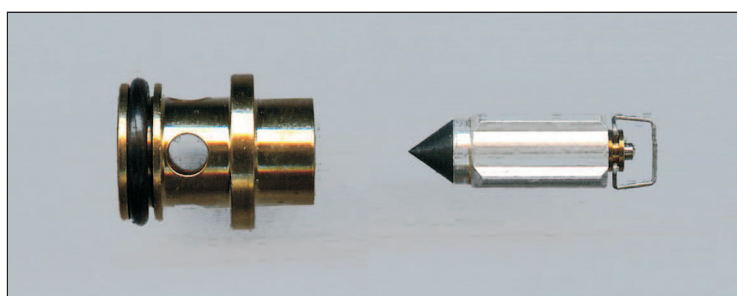

V-36064 Schwimmernadel-Set S 32 - 4,2
TM / HSR