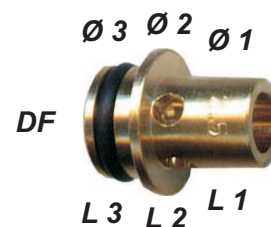

V-29539 Schwimmernadel-Set S 25 - 1,0

V-27631 Schwimmernadel-Set S 25 - 1,2

V-15713 Schwimmernadel-Set S 25 - 1,5

V-29186 Schwimmernadel-Set S 25 - 2,0

V-27354 Schwimmernadel-Set S 25 - 2,3

V-15710 Schwimmernadel-Set S 25 - 2,5

V-31356 Schwimmernadel-Set S 25 - 2,5
mit Sieb

V-15707 Schwimmernadel-Set S 25 - 2,8

Alle Schwimmernadel-Sets werden mit O-Ring oder Dichtscheibe ausgeliefert!

Typ S

Bestell-Nr.	Ø 1	Ø 2	Ø 3	L 1	L 2	L 3	Durchfluß
V-15708	8,0	13,0	10,0	9,0	1,0	5,0	1,5
V-24352	8,0	13,0	10,0	9,0	1,0	5,0	2,3
V-24409	8,0	13,0	10,0	9,0	1,0	5,0	2,5
V-23218	8,0	13,0	10,0	9,0	1,0	5,0	2,5
V-31352	8,0	13,0	10,0	9,0	1,0	5,0	2,8

V-15708 Schwimmernadel-Set S 26 - 1,5

V-24352 Schwimmernadel-Set S 26 - 2,3

V-24409 Schwimmernadel-Set S 26 - 2,5

V-23218 Schwimmernadel-Set S 27 - 2,5

V-31352 Schwimmernadel-Set S 27 - 2,8

Alle Schwimmernadel-Sets werden mit O-Ring oder Dichtscheibe ausgeliefert!