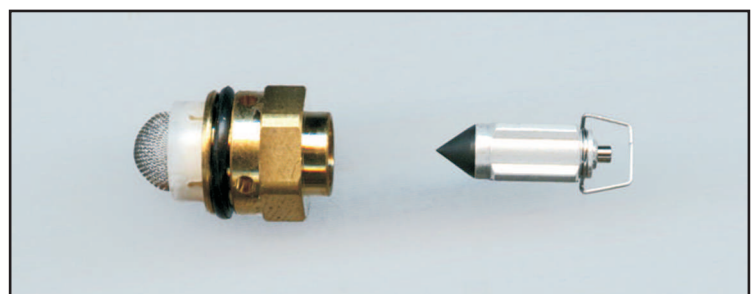

V-36064 Schwimmernadel-Set S 32 - 4,2
TM / HSR

Typ S

Bestell-Nr.	Ø 1	Ø 2	L 1	L 2	Durchfluß
V-24148	7,8	10,0	2,7	11,3	2,5
V-29035	7,8	10,0	2,7	11,3	3,3

V-24148 Schwimmernadel-Set S 30 - 2,5

V-29035 Schwimmernadel-Set S 30 - 3,3

Typ S

Bestell-Nr.	Ø 1	Ø 2	L 1	L 2	L 3	Durchfluß
V-30618	7,5	11,0	2,0	3,8	7,0	3,2
V-29806	7,5	11,0	2,0	3,8	7,0	3,8

V-30618 Schwimmernadel-Set S 31 - 3,2

V-29806 Schwimmernadel-Set S 31 - 3,8

Alle Schwimmernadel-Sets werden mit O-Ring oder Dichtscheibe ausgeliefert!