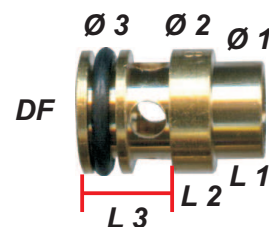

V-29539 Schwimmernadel-Set S 25 - 1,0

V-27631 Schwimmernadel-Set S 25 - 1,2

V-15713 Schwimmernadel-Set S 25 - 1,5

V-29186 Schwimmernadel-Set S 25 - 2,0

V-27354 Schwimmernadel-Set S 25 - 2,3

V-15710 Schwimmernadel-Set S 25 - 2,5

V-31356 Schwimmernadel-Set S 25 - 2,5
mit Sieb

V-15707 Schwimmernadel-Set S 25 - 2,8

Alle Schwimmernadel-Sets werden mit O-Ring oder Dichtscheibe ausgeliefert!

Typ S

Bestell-Nr.	Ø 1	Ø 2	Ø 3	L 1	L 2	L 3	Durchfluß
V-15708	8,0	13,0	10,0	9,0	1,0	5,0	1,5
V-24352	8,0	13,0	10,0	9,0	1,0	5,0	2,3
V-24409	8,0	13,0	10,0	9,0	1,0	5,0	2,5
V-23218	8,0	13,0	10,0	9,0	1,0	5,0	2,5
V-31352	8,0	13,0	10,0	9,0	1,0	5,0	2,8

V-15708 Schwimmernadel-Set S 26 - 1,5

V-24352 Schwimmernadel-Set S 26 - 2,3

V-24409 Schwimmernadel-Set S 26 - 2,5

V-23218 Schwimmernadel-Set S 27 - 2,5

V-31352 Schwimmernadel-Set S 27 - 2,8

Alle Schwimmernadel-Sets werden mit O-Ring oder Dichtscheibe ausgeliefert!

Typ S

Bestell-Nr.	Ø 1	Ø 2	Ø 3	L 1	L 2	L 3	Durchfluß
V-27961	8,5	10,0	10,0	2,5	3,8	7,0	3,3
V-27622	8,0	10,0	10,0	4,0	3,5	7,5	3,8

V-27961 Schwimmernadel-Set S 28 - 3,3

V-27622 Schwimmernadel-Set S 29 - 3,8
TM / TMR / TMX