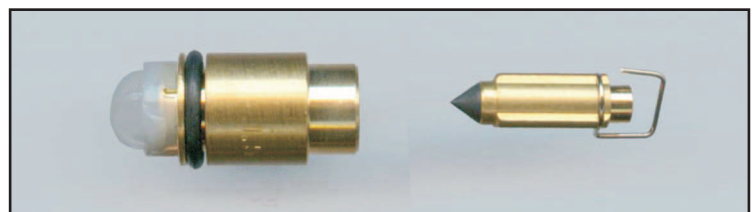

V-31366 Schwimmernadel-Set S 15 - 2,5

V-31368 Schwimmernadel-Set S 15 - 2,8

V-15626 Schwimmernadel-Set S 16 - 2,5

V-17990 Schwimmernadel-Set S 17 - 1,5
Nadel 3-eckig

V-31351 Schwimmernadel-Set S 17 - 2,0
Nadel 4-eckig

V-29874 Schwimmernadel-Set S 18 - 2,5

V-32830 Schwimmernadel-Set S 18 - 2,5
mit Sieb

Alle Schwimmernadel-Sets werden mit O-Ring oder Dichtscheibe ausgeliefert!

Typ S

Bestell-Nr.	Ø 1	Ø 2	L 1	L 2	Durchfluß
V-15703	7,7	9,5	8,0	9,5	1,5
V-32653	7,0	10,0	4,7	7,3	1,7
V-29036	7,0	10,0	4,7	7,3	2,0
V-31370	8,0	10,0	6,0	9,5	1,5
V-29666	8,0	10,0	6,0	9,5	1,8
V-24270	8,0	10,0	6,0	9,5	2,0
V-19286	8,0	10,0	6,0	9,5	2,5