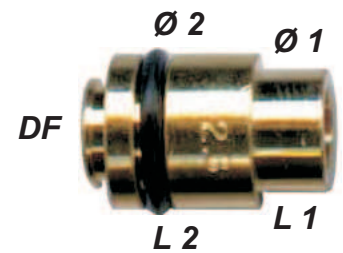

V-31366 Schwimmernadel-Set S 15 - 2,5

V-31368 Schwimmernadel-Set S 15 - 2,8

V-15626 Schwimmernadel-Set S 16 - 2,5

V-17990 Schwimmernadel-Set S 17 - 1,5
Nadel 3-eckig

V-31351 Schwimmernadel-Set S 17 - 2,0
Nadel 4-eckig

V-29874 Schwimmernadel-Set S 18 - 2,5

V-32830 Schwimmernadel-Set S 18 - 2,5
mit Sieb

Alle Schwimmernadel-Sets werden mit O-Ring oder Dichtscheibe ausgeliefert!

Typ S

Bestell-Nr.	Ø 1	Ø 2	L 1	L 2	Durchfluß
V-15703	7,7	9,5	8,0	9,5	1,5
V-32653	7,0	10,0	4,7	7,3	1,7
V-29036	7,0	10,0	4,7	7,3	2,0
V-31370	8,0	10,0	6,0	9,5	1,5
V-29666	8,0	10,0	6,0	9,5	1,8
V-24270	8,0	10,0	6,0	9,5	2,0
V-19286	8,0	10,0	6,0	9,5	2,5

V-15703 Schwimmernadel-Set S 19 - 1,5

V-36027 Schwimmernadel-Set S 19 - 1,5 RepSatz

V-32653 Schwimmernadel-Set S 20 - 1,7

V-29036 Schwimmernadel-Set S 20 - 2,0

V-31370 Schwimmernadel-Set S 21 - 1,5

V-29666 Schwimmernadel-Set S 21 - 1,8

V-24270 Schwimmernadel-Set S 21 - 2,0

V-19286 Schwimmernadel-Set S 22 - 2,5

Alle Schwimmernadel-Sets werden mit O-Ring oder Dichtscheibe ausgeliefert!

Typ S

Bestell-Nr.	Ø 1	Ø 2	Ø 3	L 1	L 2	L 3	Durchfluß
V-30836	7,5	12,0	10,6	1,5	4,5	4,5	2,0
V-29543	7,5	12,0	10,6	2,5	4,3	4,5	1,2
V-15712	7,5	12,0	10,6	2,5	4,3	4,5	2,0
V-15711	7,5	12,0	10,6	2,5	4,3	4,5	2,4