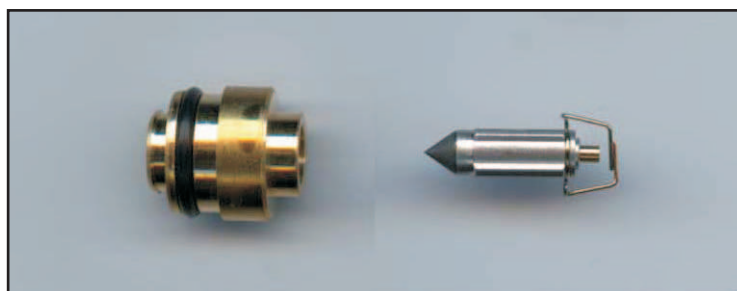

V-24270 Schwimmernadel-Set S 21 - 2,0

V-19286 Schwimmernadel-Set S 22 - 2,5

Alle Schwimmernadel-Sets werden mit O-Ring oder Dichtscheibe ausgeliefert!

Typ S

Bestell-Nr.	Ø 1	Ø 2	Ø 3	L 1	L 2	L 3	Durchfluß
V-30836	7,5	12,0	10,6	1,5	4,5	4,5	2,0
V-29543	7,5	12,0	10,6	2,5	4,3	4,5	1,2
V-15712	7,5	12,0	10,6	2,5	4,3	4,5	2,0
V-15711	7,5	12,0	10,6	2,5	4,3	4,5	2,4

V-30836 Schwimmernadel-Set S 23 - 2,0
FCR Standard

V-29543 Schwimmernadel-Set S 24 - 1,2

V-15712 Schwimmernadel-Set S 24 - 2,0

V-15711 Schwimmernadel-Set S 24 - 2,4

Alle Schwimmernadel-Sets werden mit O-Ring oder Dichtscheibe ausgeliefert!