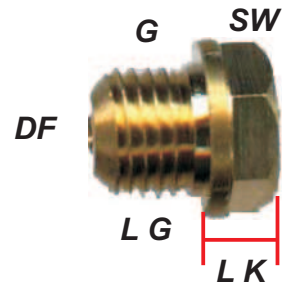

Typ G

Bestell-Nr.	L K Länge Kopf	G Ø Gewinde	L G Länge Gewinde	SW Schlüssel- weite	DF Durchfluß	Filter Länge
V-26573	5,0	9,0	6,0	10,0	2,0	9,3
V-15701	5,0	9,0	6,0	10,0	2,4	9,3
V-20859	5,0	9,0	6,0	10,0	2,6	9,3
V-26725	8,6	9,0	5,0	10,0	2,4	9,3
V-15702	8,6	9,0	5,0	10,0	2,4	9,3
V-29033	8,6	9,0	5,0	10,0	2,4	9,3
V-15700	8,6	9,0	5,0	10,0	2,6	9,3

V-36927 Schwimmernadel-Set G 66 - 2,0

Alle Schwimmernadel-Sets werden mit O-Ring oder Dichtscheibe ausgeliefert!

Typ G

Bestell-Nr.	L K Länge Kopf	G Ø Gewinde	L G Länge Gewinde	SW Schlüssel- weite	DF Durchfluß	Filter Länge
V-31369	3,0	7,0	7,0	8,0	1,2	x
V-30444	5,0	7,0	7,0	8,0	1,3	x
V-31395	5,0	7,0	7,0	8,0	1,5	x
V-30278	5,0	7,0	7,0	8,0	2,0	x

V-31369 Schwimmernadel-Set G 07 - 1,2

V-30444 Schwimmernadel-Set G 08 - 1,3

V-31395 Schwimmernadel-Set G 08 - 1,5

V-30278 Schwimmernadel-Set G 08 - 2,0

Typ G mit Schlauchanschluß

Bestell-Nr.	L K Länge Kopf	G Ø Gewinde	L G Länge Gewinde	SW Schlüssel- weite	DF Durchfluß	Anschluss Ø x Länge
V-31362	3,5	8,0	9,0	10,0	1,0	6 x 12mm
V-31350	3,5	8,0	9,0	10,0	1,2	6 x 12mm

V-31362 Schwimmernadel-Set G 09 - 1,0

V-31350 Schwimmernadel-Set G 09 - 1,2

Typ G

Bestell-Nr.	L K Länge Kopf	G Ø Gewinde	L G Länge Gewinde	SW Schlüsselweite	DF Durchfluß	Filter Länge
V-27470	4,0	10,0	7,0	10,0	1,4	1,5
V-23039	4,0	10,0	7,0	10,0	2,0	1,5
V-19287	3,0	8,8	9,0	10,0	1,6	x
V-31348	3,0	8,8	9,0	10,0	2,0	x
V-29037	5,0	10,0	8,4	10,0	2,5	x
V-20817	6,0	10,0	8,4	10,0	2,0	x
V-31361	6,0	10,0	8,4	10,0	2,3	x