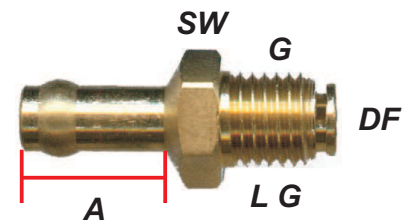

V-36927 Schwimmernadel-Set G 66 - 2,0

Alle Schwimmernadel-Sets werden mit O-Ring oder Dichtscheibe ausgeliefert!

Typ G

Bestell-Nr.	L K Länge Kopf	G Ø Gewinde	L G Länge Gewinde	SW Schlüssel- weite	DF Durchfluß	Filter Länge
V-31369	3,0	7,0	7,0	8,0	1,2	x
V-30444	5,0	7,0	7,0	8,0	1,3	x
V-31395	5,0	7,0	7,0	8,0	1,5	x
V-30278	5,0	7,0	7,0	8,0	2,0	x

V-31369 Schwimmernadel-Set G 07 - 1,2

V-30444 Schwimmernadel-Set G 08 - 1,3

V-31395 Schwimmernadel-Set G 08 - 1,5

V-30278 Schwimmernadel-Set G 08 - 2,0

Typ G mit Schlauchanschluß

Bestell-Nr.	L K Länge Kopf	G Ø Gewinde	L G Länge Gewinde	SW Schlüssel- weite	DF Durchfluß	Anschluss Ø x Länge
V-31362	3,5	8,0	9,0	10,0	1,0	6 x 12mm
V-31350	3,5	8,0	9,0	10,0	1,2	6 x 12mm

V-31362 Schwimmernadel-Set G 09 - 1,0

V-31350 Schwimmernadel-Set G 09 - 1,2

Typ G

Bestell-Nr.	L K Länge Kopf	G Ø Gewinde	L G Länge Gewinde	SW Schlüsselweite	DF Durchfluß	Filter Länge
V-27470	4,0	10,0	7,0	10,0	1,4	1,5
V-23039	4,0	10,0	7,0	10,0	2,0	1,5
V-19287	3,0	8,8	9,0	10,0	1,6	x
V-31348	3,0	8,8	9,0	10,0	2,0	x
V-29037	5,0	10,0	8,4	10,0	2,5	x
V-20817	6,0	10,0	8,4	10,0	2,0	x
V-31361	6,0	10,0	8,4	10,0	2,3	x