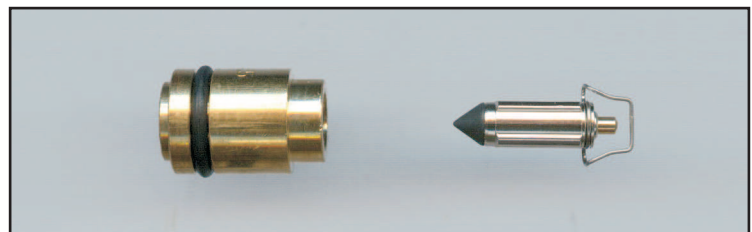

V-31366 Schwimmernadel-Set S 15 - 2,5

V-31368 Schwimmernadel-Set S 15 - 2,8