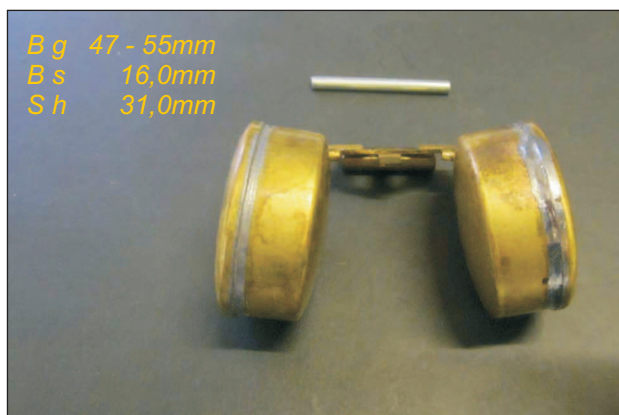

GPZ	750 A	83-85
Z	650 H	82-83
Z	750 L	83
Z	1000 J / LTD	81-83
Z	1000 R	82-83
Z	1100 A	81-83

B g 53,0mm
 B s 12,0mm
 S h 32,2mm

Schwimmer Kawasaki

V-29889 Schwimmer KA 05

Fahrzeuge z.B.:

KH	125 A	77-80
KH	250 B	76-80