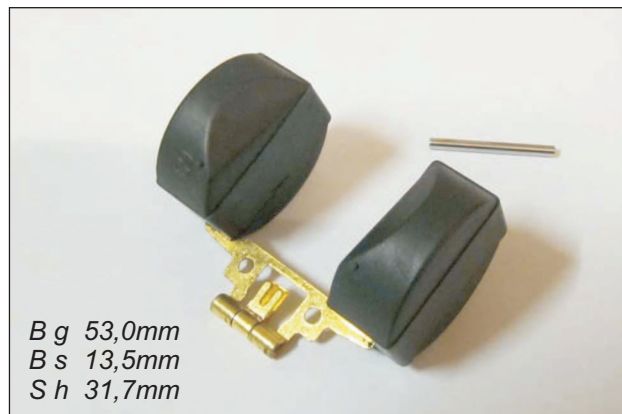

Fahrzeuge:

TT	250	86-87
TT	350	86-87
TT	600	83-86
XT	350	85-98
XT	550	82-83
XT	600	84-89

B g 53,0mm
B s 13,5mm
S h 31,7mm

Schwimmer Yamaha

V-22298 Schwimmer Yamaha 17