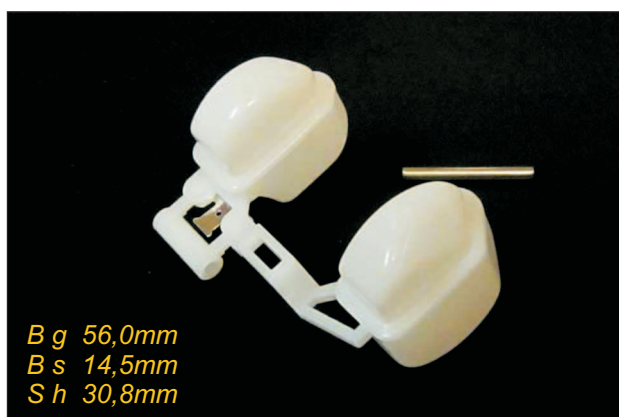

Fahrzeuge:

XV 750 / 920 / 1000 / 1100
mit Hitachi-Vergaser

B g 51,0mm
B s 16,0mm
S h 18,0mm

Schwimmer Yamaha

V-22295 Schwimmer Yamaha 13

Fahrzeuge:

FZR	400	88-90
FZR	500	
FZR	600	
FZR	750 R	87-88
FZR	1000	87-88