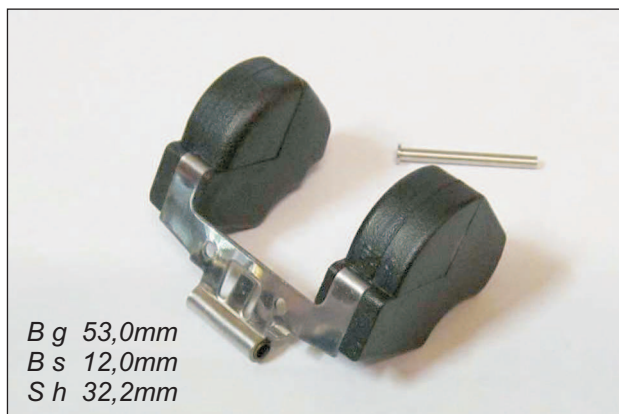

Fahrzeuge z.B.:

GPZ	750 A	83-85
Z	650 H	82-83
Z	750 L	83
Z	1000 J / LTD	81-83
Z	1000 R	82-83
Z	1100 A	81-83

B g 53,0mm
B s 12,0mm
S h 32,2mm