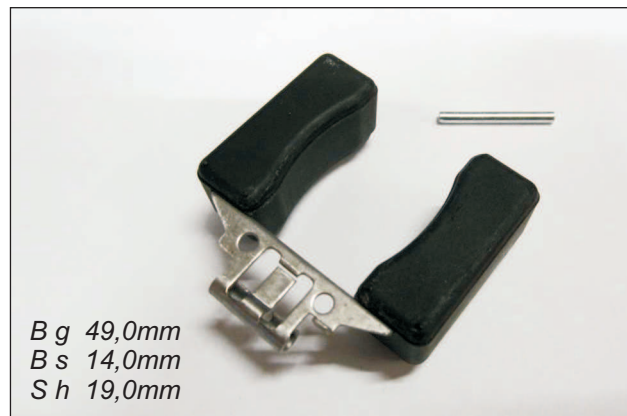

Fahrzeuge z.B.:

CB 400 N -81
CB 750 F Bol d'Or
CBX 1000
CX 500 -79