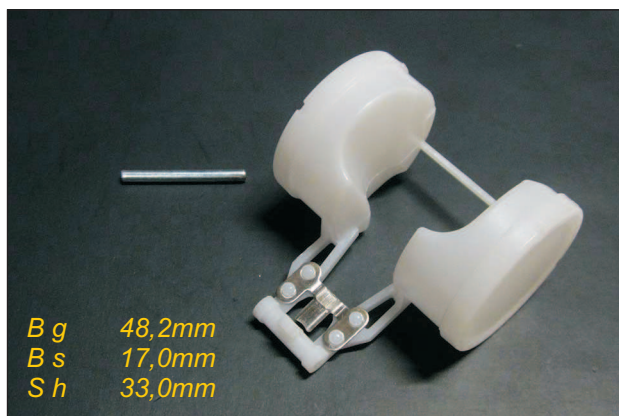

Fahrzeuge z.B.:

ZXR 750 H/J/L 89-95

FZR 600 R 94-95