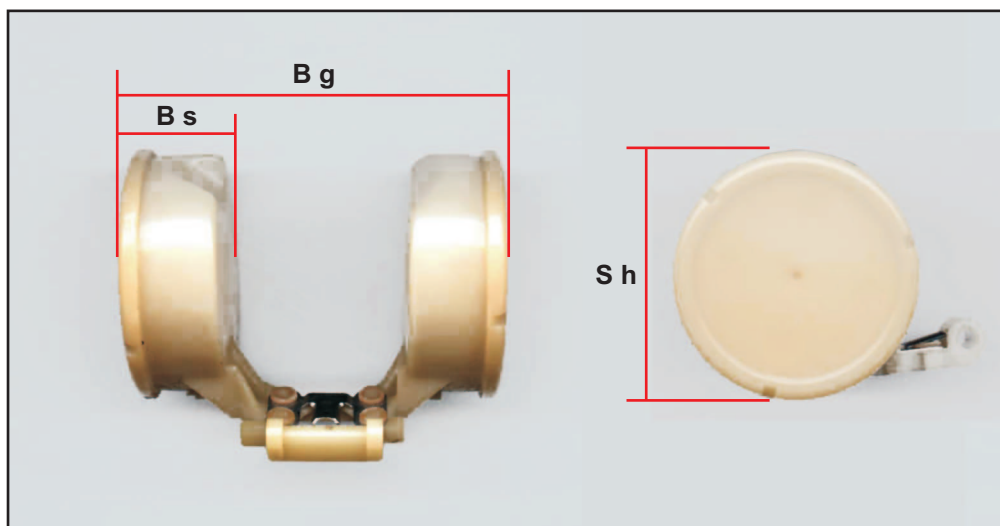

Schwimmer kaputt?

Auf den folgenden Seiten finden sie Schwimmer, die zum Teil original nicht mehr lieferbar sind.

Die Modellzuteilung finden Sie in den Fahrzeuglisten

Bitte Abmessungen und Abbildungen zu Vergleichszwecken verwenden.

Schwimmerachse Mikuni

V-37267 Schwimmerachse MIK
mit Bund

Länge: 27,0mm
Durchm: 2,5mm

Schwimmer CVK KA/SU/TRI/YA

Schwimmer CVK Horizontal

V-31487 Schwimmer KA/SU/TRI

Fahrzeuge z.B.:

GPZ 500 S