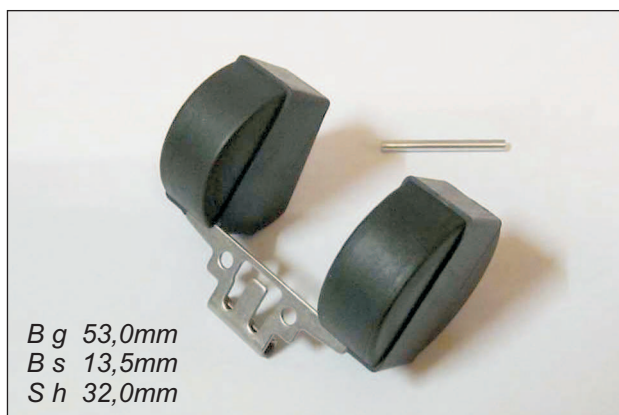

Z	500 B	79-80
Z	550 C LTD	80-83
Z	550 D	81

B g 44,0mm
 B s 12,4mm
 S h 30,0mm

Schwimmer Kawasaki

V-22283 Schwimmer Kawasaki 02

Fahrzeuge z.B.:

GPZ	550 ZX550A	84-86
Z	550 F	83-84
Z	550 H	82-83

B g 53,0mm
 B s 13,5mm
 S h 32,0mm