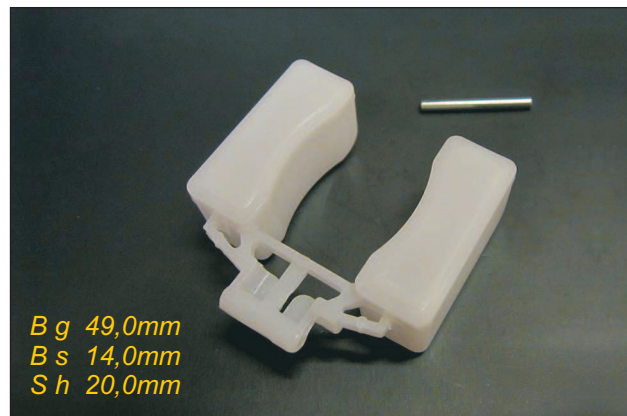

V-28147 Schwimmer HO 01
Messing 11gr

V-28148 Schwimmer HO 02
Kunststoff 9gr

Fahrzeuge z.B.:

CB 750 K 69-76
CB 750 F1

Schwimmer Honda

V-28365 Schwimmer Honda 03

Fahrzeuge z.B.:

CB 650 RC05/RC08
CB 900 F
CB 1100 F/R
CX 500 80-