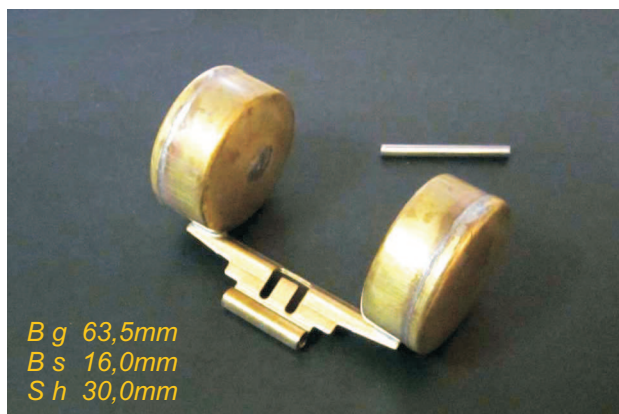

Fahrzeuge z.B.:

KDX	250 B	82-84
KX	250 B/C/E	82-87
KX	500 C	87

B g 63,5mm
B s 16,0mm
S h 30,0mm

Schwimmer Kawasaki

V-22285 Schwimmer Kawasaki 04