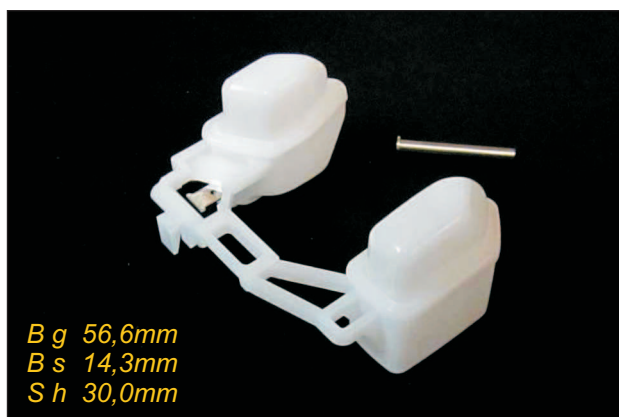

Fahrzeuge:

FZR	400 RR	90-92
FZR	1000	89-95
TDM	850	91-98
TRX	850	96-99
XJ	600 N / S	92-95
YZF	750 R	94-97

B g 56,6mm
B s 14,3mm
S h 30,0mm

Schwimmer Yamaha

V-36942 Schwimmer Yamaha 15