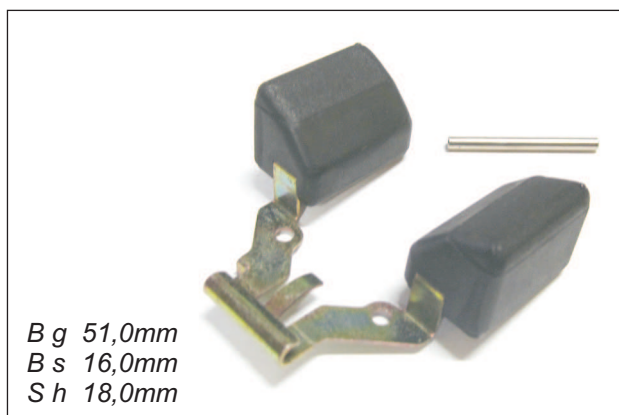

Schwimmer Yamaha

V-35168 Schwimmer Yamaha 21

Fahrzeuge:

XV 750 / 920 / 1000 / 1100
mit Hitachi-Vergaser

B g 51,0mm
B s 16,0mm
S h 18,0mm

Schwimmer Yamaha

V-22295 Schwimmer Yamaha 13