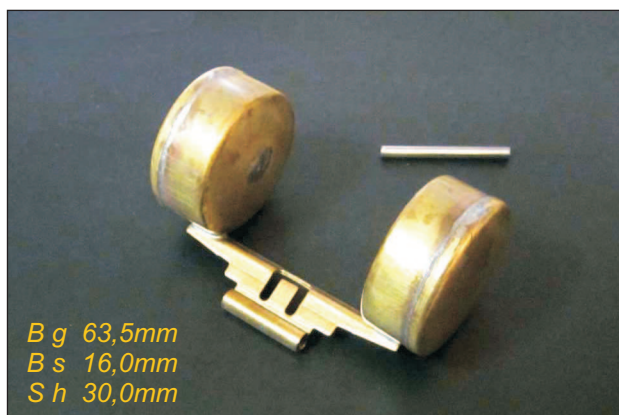

Schwimmer Suzuki

V-22286 Schwimmer Suzuki 01

Fahrzeuge z.B.:

GS	400	77-78
GS	425	79
GS	450 E/L/S/T	80-82