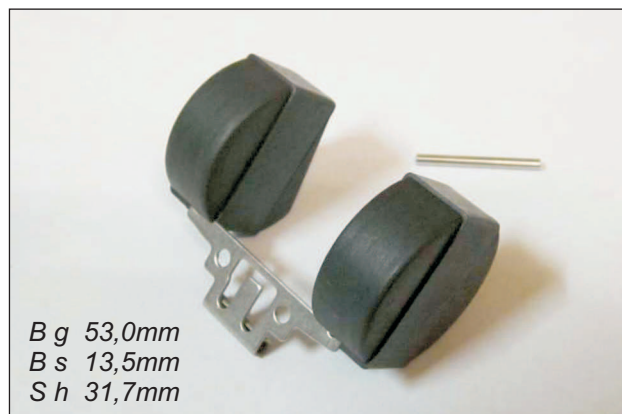

Fahrzeuge:

SZR	660	96-98
TT	600 R	99
TTR	250 N	01
TW	200	87-95
XT	600	90-99
XTZ	660	91-99

B g 53,0mm
B s 13,5mm
S h 31,7mm