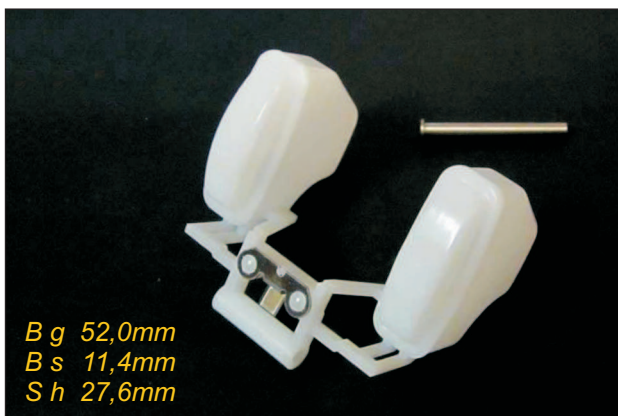

Fahrzeuge z.B.:

GSX	1100	F	88-93

XT	225		93-98
XV	750	Virago	88-97