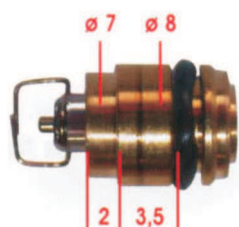

# orig. Mikuni - Schwimmernadel-Sets

auf Bestellung (Bestell-Nr. siehe Seite 3)

Lieferzeit: ca. 1 Woche

TMR 40, 41  
TDMR 40, 41

Größen:  
1,2 1,5 1,8 2,0  
2,3 2,5 2,8

**Nr. 01**

**Nicht mehr lieferbar**  
Ersatztyp  
V-31357 - 1,2  
V-31371 - 1,5

**Nr. 02**

RS 34, 36, 38, 40

Größen:  
1,5, 2,0 2,3 2,5  
2,8

**Nr. 03**

VM 16, 18, 20

Größen:  
1,0 1,5 2,0

**Nr. 04**

VM 26, 28  
BN 38 - 44

Größen:  
1,0 1,2 1,5 1,8  
2,0 2,3 2,5 2,8

**Nr. 05**

VM 30 - 44

Größen:  
1,5 2,0 2,5 3,0  
3,3 3,5

**Nr. 06**

TM 32, 34, 36, 38

Größen:  
1,5 1,8 2,0 2,5  
3,3 3,5

**Nr. 07**