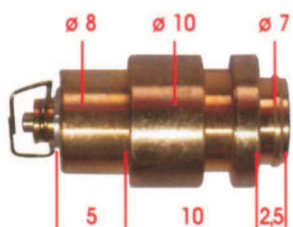

# orig. Mikuni - Schwimmernadel-Sets

auf Bestellung (Bestell-Nr. siehe Seite 3)

Lieferzeit: ca. 1 Woche

TMR 40, 41  
TDMR 40, 41

Größen:  
1,2 1,5 1,8 2,0  
2,3 2,5 2,8

**Nr. 01**

**Nicht mehr lieferbar**  
Ersatztyp  
V-31357 - 1,2  
V-31371 - 1,5

**Nr. 02**

RS 34, 36, 38, 40

Größen:  
1,5, 2,0 2,3 2,5  
2,8

**Nr. 03**

VM 16, 18, 20

Größen:  
1,0 1,5 2,0

**Nr. 04**

VM 26, 28  
BN 38 - 44

Größen:  
1,0 1,2 1,5 1,8  
2,0 2,3 2,5 2,8

**Nr. 05**

VM 30 - 44

Größen:  
1,5 2,0 2,5 3,0  
3,3 3,5

**Nr. 06**

TM 32, 34, 36, 38

Größen:  
1,5 1,8 2,0 2,5  
3,3 3,5

**Nr. 07**