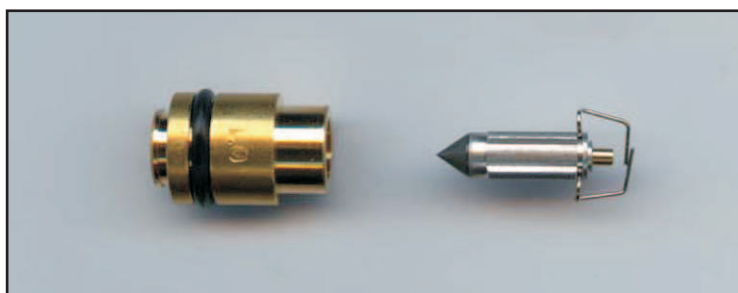

orig. Mikuni - Schwimmernadel-Sets

auf Bestellung (Bestell-Nr. siehe Seite 3)

Lieferzeit: ca. 1 Woche

VM 30 - 44 Größen: 1,0 1,2 1,5 1,8 2,0 2,5 3,0 Nr. 13	VM 30 - 44 Größen: 3,3 3,5 Nr. 14	TM(X) 32, 35, 38 Größen: 1,8 2,2 2,8 3,5 Nr. 15	VM 29, 33 Größen: 1,5 2,0 2,3 2,5 2,8 Nr. 16

Auf der folgenden Seite finden Sie Bestellnummern für die original Mikuni-Schwimmernadels-Sets und Alternativtypen

Ersatztyp für Nr. 10 BN 34 und BN 36

Bestell-Nr.	Ø 1	Ø 2	L 1	L 2	Durchfluß
V- 15706	8,0	10,0	4,4	9,5	1,0
V- 28661	8,0	10,0	4,4	9,5	1,2
V- 23100	8,0	10,0	4,4	9,5	1,5
V- 26168	8,0	10,0	4,4	9,5	2,0
V- 15704	8,0	10,0	4,4	9,5	2,3
V- 15709	8,0	10,0	4,4	9,5	2,8

V-15706	Schwimmernadel-Set	204
V-28661	Schwimmernadel-Set	289
V-23100	Schwimmernadel-Set	297
V-26168	Schwimmernadel-Set	295
V-15704	Schwimmernadel-Set	202
V-15709	Schwimmernadel-Set	303