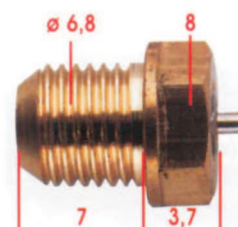

# orig. Mikuni - Schwimmernadel-Sets

auf Bestellung (Bestell-Nr. siehe Seite 3)

Lieferzeit: ca. 1 Woche

TMR 40, 41  
TDMR 40, 41

Größen:  
1,2 1,5 1,8 2,0  
2,3 2,5 2,8

**Nr. 01**

**Nicht mehr lieferbar**  
Ersatztyp  
V-31357 - 1,2  
V-31371 - 1,5

**Nr. 02**

RS 34, 36, 38, 40

Größen:  
1,5, 2,0 2,3 2,5  
2,8

**Nr. 03**

VM 16, 18, 20

Größen:  
1,0 1,5 2,0

**Nr. 04**

VM 26, 28  
BN 38 - 44

Größen:  
1,0 1,2 1,5 1,8  
2,0 2,3 2,5 2,8

**Nr. 05**

VM 30 - 44

Größen:  
1,5 2,0 2,5 3,0  
3,3 3,5

**Nr. 06**

TM 32, 34, 36, 38

Größen:  
1,5 1,8 2,0 2,5  
3,3 3,5

**Nr. 07**