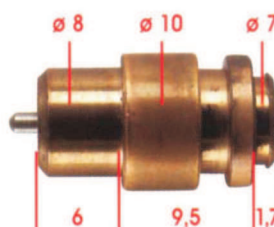

# orig. Mikuni - Schwimmernadel-Sets

auf Bestellung (Bestell-Nr. siehe Seite 3)

Lieferzeit: ca. 1 Woche

TMR 40, 41  
TDMR 40, 41

Größen:  
1,2 1,5 1,8 2,0  
2,3 2,5 2,8

**Nr. 01**

**Nicht mehr lieferbar**  
Ersatztyp  
V-31357 - 1,2  
V-31371 - 1,5

**Nr. 02**

RS 34, 36, 38, 40

Größen:  
1,5, 2,0 2,3 2,5  
2,8

**Nr. 03**

VM 16, 18, 20

Größen:  
1,0 1,5 2,0

**Nr. 04**

VM 26, 28  
BN 38 - 44

Größen:  
1,0 1,2 1,5 1,8  
2,0 2,3 2,5 2,8

**Nr. 05**

VM 30 - 44

Größen:  
1,5 2,0 2,5 3,0  
3,3 3,5

**Nr. 06**

TM 32, 34, 36, 38

Größen:  
1,5 1,8 2,0 2,5  
3,3 3,5

**Nr. 07**

**Nr. 10**

TM 24, 28

Größen:  
1,5 1,8 2,0 2,5

**Nr. 11**

TM(X) 27, 30

Größen:  
2,5 3,0 3,5

**Nr. 12**