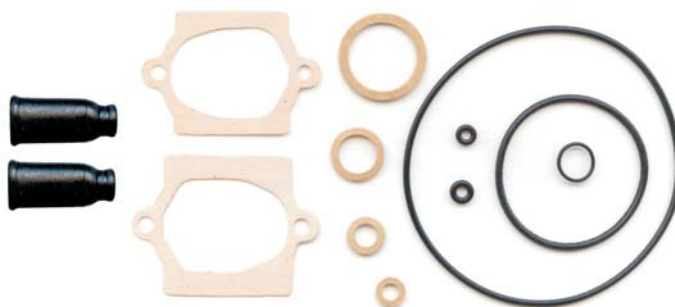

Maßstab: 1:2

**V-18105 Vergaser Rep.-Satz D  
PHM mit Umlenkung**

**V-02501 Vergaser Rep.-Satz D  
PHM ohne Umlenkung**

**V-21960 Vergaser Rep.-Satz D  
PHM H/S/Z**

Maßstab: 1:2

|   |  |
|---|--|
| <p><b>V-11114 Vergaser Rep.-Satz D PHVA</b></p> |    |
| <p><b>V-20184 Vergaser Rep.-Satz D PHVB</b></p> |    |
| <p><b>V-14784 Vergaser Rep.-Satz D SHA</b></p>  |  |
| <p><b>V-14785 Vergaser Rep.-Satz D SHB</b></p>  |  |
| <p><b>V-10178 Vergaser Rep.-Satz D SHBC</b></p> |  |

Maßstab: 1:2

V-14786 Vergaser Rep.-Satz D  
SI

V-02664 Vergaser Rep.-Satz D  
VHB, VHBT C

V-06344 Vergaser Rep.-Satz D  
VHBZ B/F/G/H

**Nicht mehr lieferbar,  
nehme V-02664 VHB/T !**

V-08685 Vergaser Rep.-Satz D  
VHSA

V-08686 Vergaser Rep.-Satz D  
VHSB

Maßstab: 1:2

V-20661 Vergaser Rep.-Satz D  
DHLA

Abbildung ist für einen Vergaser,  
Packungsinhalt ist für beide  
Vergaser