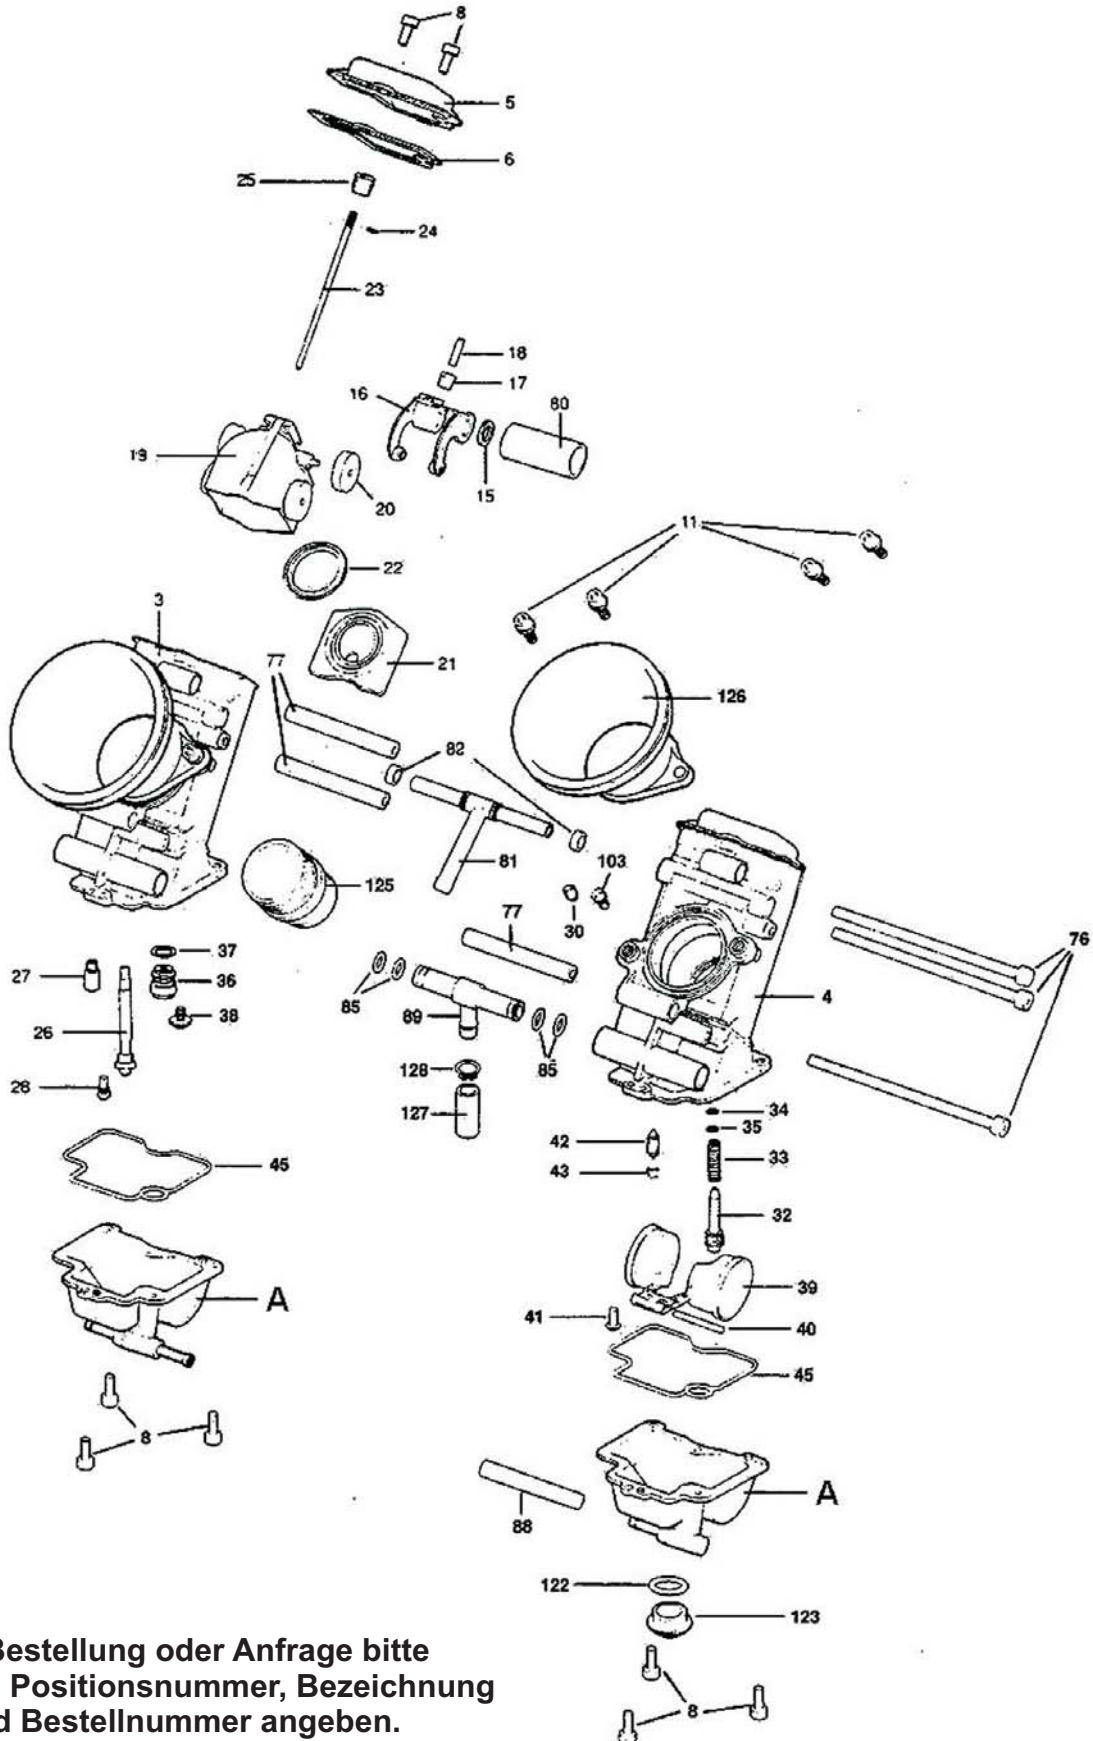

FCR

Bei Bestellung oder Anfrage bitte
Vergaser, Positionsnummer, Bezeichnung
und Bestellnummer angeben.