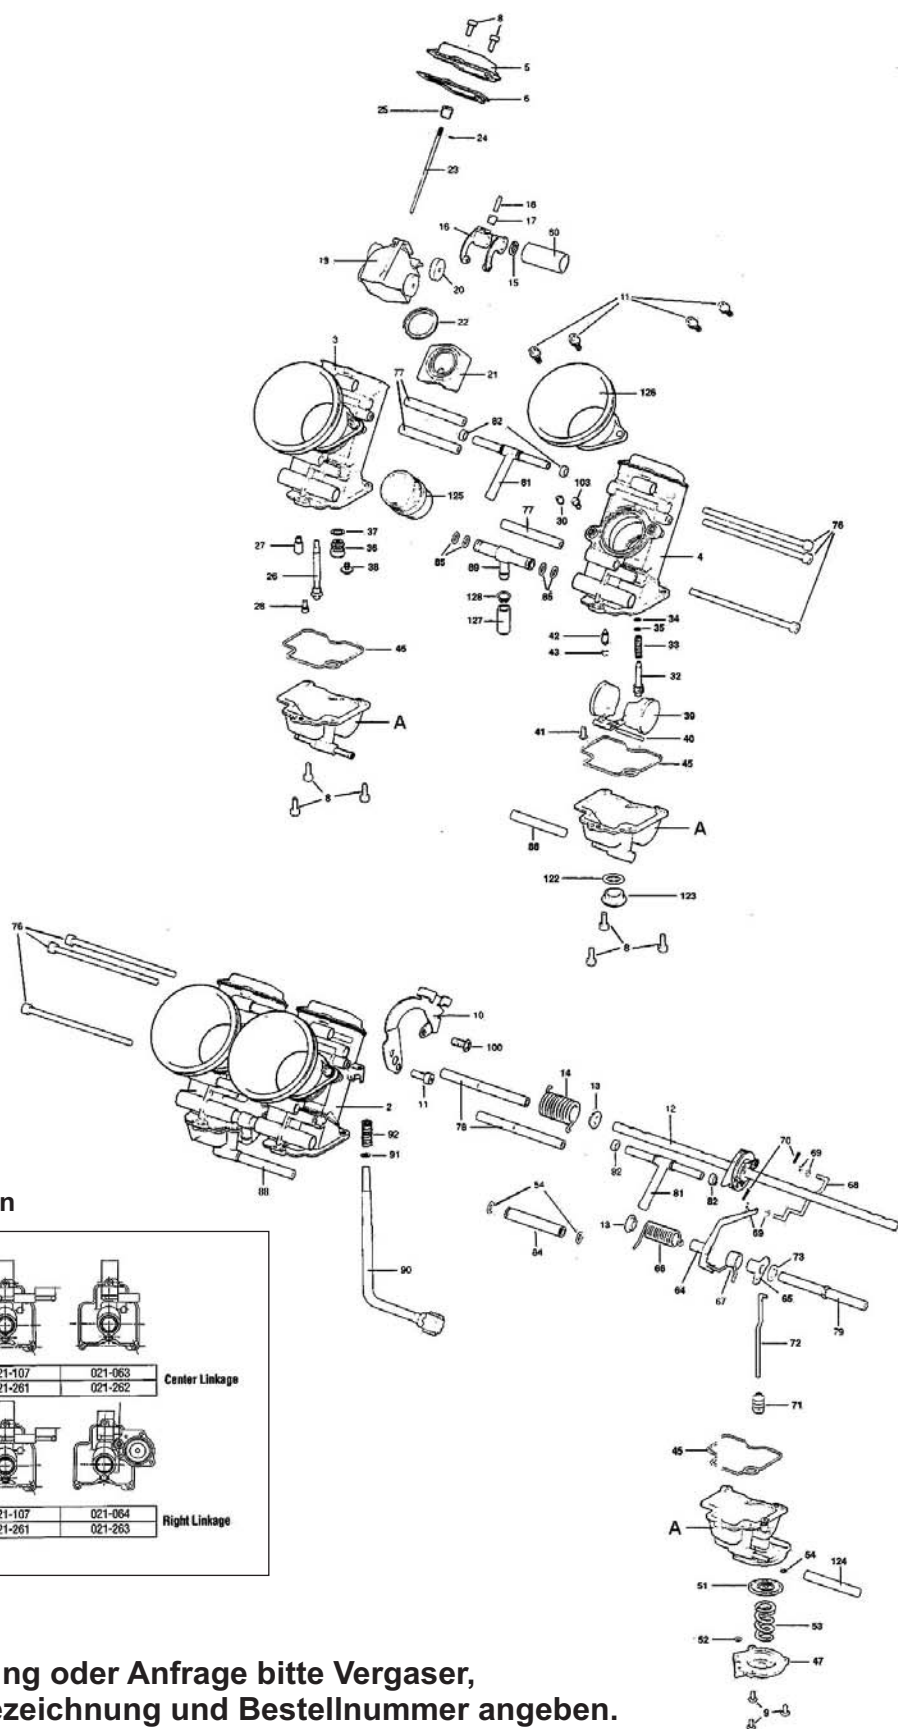

FCR

Bei Bestellung oder Anfrage bitte
 Vergaser, Positionsnummer, Bezeichnung
 und Bestellnummer angeben.

FCR

D = Downdraft
H = Horizontal

Schwimmerkammern

D 021-059	021-061	021-107	021-063	Center Linkage
H 021-260	021-258	021-261	021-262	
D 021-059	021-107	021-107	021-064	Right Linkage
H 021-260	021-261	021-261	021-263	

Bei Bestellung oder Anfrage bitte Vergaser, Positionsnummer, Bezeichnung und Bestellnummer angeben.

FCR

Pos.	Bezeichnung	Bestellnummer	Vergaser	Fahrzeuge
5	Deckel	1030-850-2000	28-33	
		1030-855-2000	35-41	
6	Dichtung	1031-805-2000	28-33	
		1031-806-2000	35-39	
		1031-807-2000	41	
8	Schraube M4x10	0136-807-1100	alle	
9	Schraube M4x 8	0136-808-1100	alle	
10	Gasseilhalter	021-127	32-33	CBR600
		021-126	32-33	CBR600F2 / F3
		021-125	32-33	FZR400/600, YZF600
		021-129	35-41	ZR, ZX 6/10/11, GSXR luftgekühlt, Triumph, BMW
		021-131	35-41	CBR900, CB1000, YZF600/1000, FZR750/1000
		021-132	35-41	Ducati, Ducati Single, SV 650 vorn
		021-133	35-41 30°	KTM, XR250, SR500
		021-134	35-41 15°	XR600, TRX400EX, SV 650 hinten
		021-550	35-41	GSX-R
		021-249	35-41	GSXR Liquid Cooled, Vulcan 1500, Moto Guzzi
11	Schraube	021-122	35-41	ZX7 91-95, ZX9R, R-6
		021-551	41	H-D Evo CV Originalseil
12	Schieberwelle	0136-803-1100	alle	
		5025-951-2100		Vergaserabstand
		5025-955-2100		71-96-71
		5025-956-2100		75-96-75
		5025-955-2200		86-92-86
		5025-977-2200		75-86-75
		5025-953-2100		75-75-75
5025-984-2100		71-83-71		
13	Buchse	1305-958-7000	alle	101
14	Feder	1305-932-2001	alle	
		1305-942-2000	Einzelvergaser	
15	Scheibe	0301-092-7000	alle	
16	Schieberhebel	1061-815-2100	28-33	
		1061-816-2100	35-39	
17	Mutter	0208-811-1100	alle	
18	Schraube	1034-836-2000	alle	
19	Schieber	N501-18C02	28-33	
		N501-20C00	35-39	
20	Roller	1119-803-7002		
21	Platte	1099-816-6001	28-33	
		1099-817-2001	35-41	