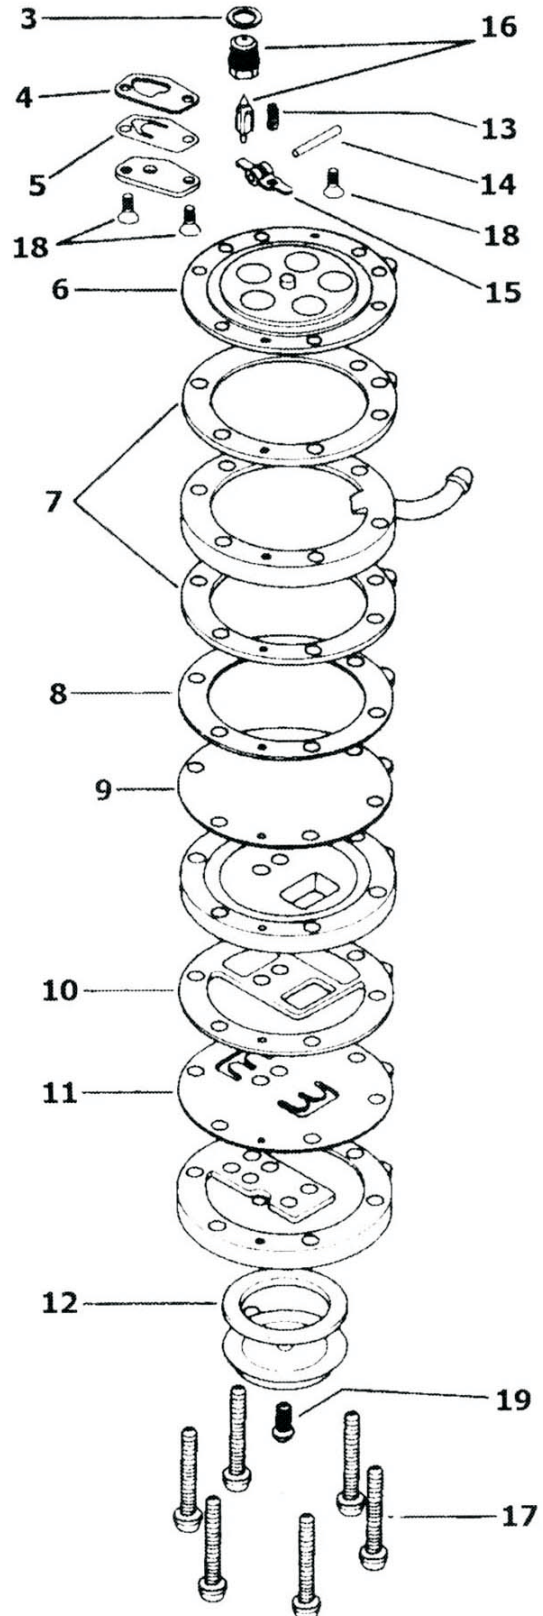

BN

Pos.	Bestellnummer	Bezeichnung
1.	B30/305	O-Ring
2.	BZ25/26	O-Ring
3.	VM26/25	Dichtring
4.	BN38/448	Dichtung
5.	BN38/314	Ventilplatte
6.	BN38/02	Membrane
7.	BN38/149	Dichtung 2x
8.	BN38/469	Dichtung
9.	BN38/467	Membrane
10.	BN38/150	Dichtung
11.	BN38/468	Ventilplatte
12.	BN38/12	Ring
13.	BN38/86	Feder
14.	VM30/97	Welle
15.	BN38/27	Umlenkhebel
16.	VM26/26-Größe	Schwimmnadelventil
17.	BN38/320	Schraube
18.	C6-0307	Senkkopfschraube
19.	BN38/324	Schraube

Reparatur-Kit für BN
 Inhalt: Teile Pos. 1-15
 Best.-Nr. MK-BN38/44

Bei Bestellung oder Anfrage bitte Position und Bestellnummer angeben und nicht auf die Größenangaben vergessen!