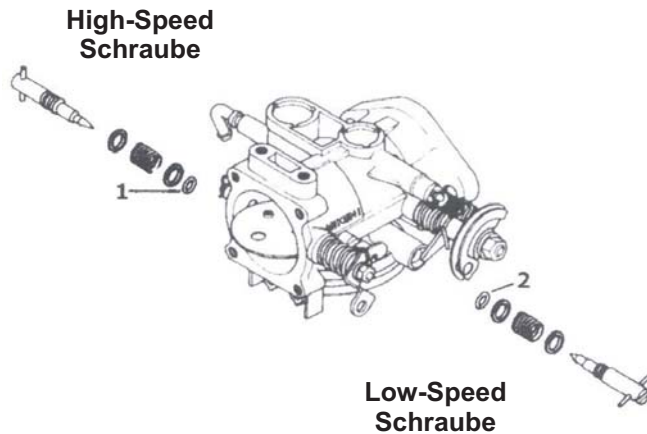

BN

Pos.	Bestellnummer	Bezeichnung
1.	B30/305	O-Ring
2.	BZ25/26	O-Ring
3.	VM26/25	Dichtring
4.	BN38/448	Dichtung
5.	BN38/314	Ventilplatte
6.	BN38/02	Membrane
7.	BN38/149	Dichtung 2x
8.	BN38/469	Dichtung
9.	BN38/467	Membrane
10.	BN38/150	Dichtung
11.	BN38/468	Ventilplatte
12.	BN38/12	Ring
13.	BN38/86	Feder
14.	VM30/97	Welle
15.	BN38/27	Umlenkhebel
16.	VM26/26-Größe	Schwimmnadelventil
17.	BN38/320	Schraube
18.	C6-0307	Senkkopfschraube
19.	BN38/324	Schraube

Reparatur-Kit für BN
 Inhalt: Teile Pos. 1-15
 Best.-Nr. MK-BN38/44

Bei Bestellung oder Anfrage bitte Position und Bestellnummer angeben und nicht auf die Größenangaben vergessen!