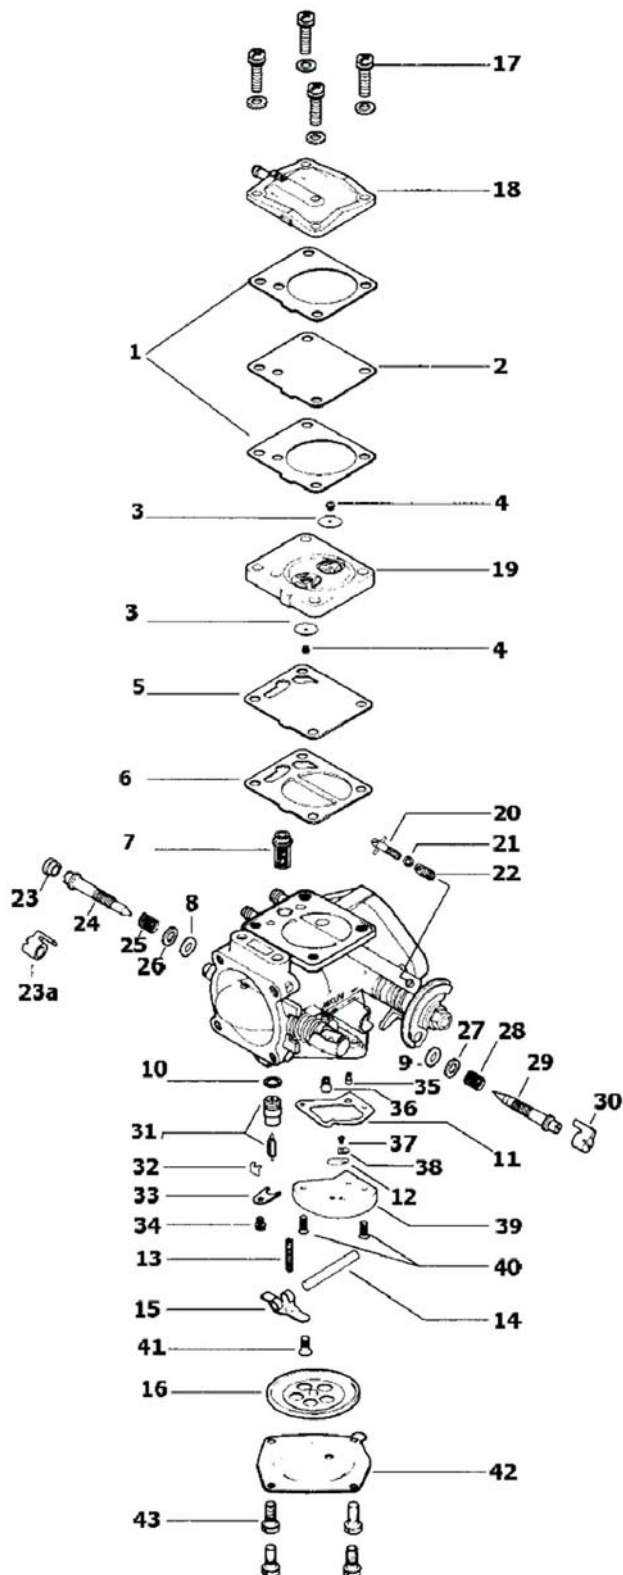

Super BN

Super BN 38

Reparatur-Kit für Super BN
 Inhalt: Teile Pos. 1-16
 Best.-Nr. MK-BN38/44 SPR

Super BN 44

Bei Bestellung oder Anfrage bitte Position und Bestellnummer angeben
 und nicht auf die Größenangaben vergessen!

Super BN

<u>Pos.</u>	<u>Bezeichnung</u>	<u>Bestellnummer</u>
1.	Dichtung 2x	BN38/547
1a.	O-Ring	616-72001*
2.	Membrane	BN34/97
3.	Regelventil 2x	BN34/124
4.	Gummihalter 2x	BN34/125
5.	Dämpfer	BN34/300**
5a.	Dämpfer	BN34/129*
6.	Dichtung	BN34/101**
6a.	O-Ring	616-92007
7.	Filter	BN44/146
8.	O-Ring (Hi Speed)	B30/305
9.	O-Ring (Low Speed)	MD12/16
10.	O-Ring	KV/10
11.	Dichtung	BN34/123
12.	Regelventil	BN34/107
13.	Feder	Größe angeben
14.	Welle	VM30/97
15.	Umlenkhebel	BN38/534
16.	Membrane	BN44/145
17.	Schrauben 4x	BN34/120-30
18.	Deckel	BN34/95B
19.	Gehäuse	BN34/98**
19a.	Gehäuse	BN34/128*
20.	Standgasschraube	BN44/109**
20a.	Standgasschraube	BN34/82*
21.	U-Scheibe	BN38/39
22.	Feder Standgasschraube	BN38/341**
22a.	Feder Standgasschraube	BN38/344*
23.	Kappe	B26/03**
23a.	Kappe mit Anschlag	BN44/118*
24.	High Speed Schraube	604-25017
24a	T-Schraube	BN44/167
25.	Feder (HiSpeed)	BN38/344
26.	U-Scheibe	BN38/39
27.	U-Scheibe	BN38/172
28.	Feder (Low Speed)	BN38/343
29.	Low Speed Schraube	604-26008**
29a.	Stellschraube (T -Stück)	BN38/477*
30.	Kappe	BN44/188
31.	Nadelventil	786-35015-Größe
32.	Klammer	VM15/285
33.	Halteblech	BN34/117-GG
34.	Schraube	CW2-0307-G
35.	Low Speed Düse	N100606-Größe
36.	Hi Speed Düse	N102221-Größe
37.	Schraube	BV15/121-05-GG
38.	Blech	BN34/308-GG
39.	Gehäuse	BN44/165
40.	Schraube 2x	CS-0414-G
41.	Schraube	C6-0308-G
42.	Deckel	BN44/147
43.	Schraube 4x	MCWS-0512

* = nur BN38

** = nur BN44

Bei Bestellung oder Anfrage bitte Position und Bestellnummer angeben
und nicht auf die Größenangaben vergessen!