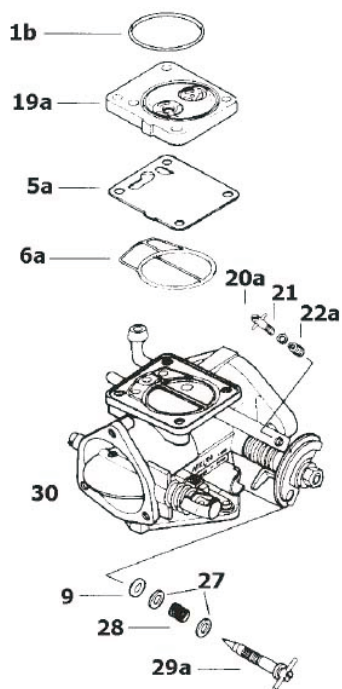

Super BN

Super BN 38

Reparatur-Kit für Super BN
 Inhalt: Teile Pos. 1-16
 Best.-Nr. MK-BN38/44 SPR

Super BN 44

Bei Bestellung oder Anfrage bitte Position und Bestellnummer angeben
 und nicht auf die Größenangaben vergessen!

Super BN

<u>Pos.</u>	<u>Bezeichnung</u>	<u>Bestellnummer</u>
1.	Dichtung 2x	BN38/547
1a.	O-Ring	616-72001*
2.	Membrane	BN34/97
3.	Regelventil 2x	BN34/124
4.	Gummihalter 2x	BN34/125
5.	Dämpfer	BN34/300**
5a.	Dämpfer	BN34/129*
6.	Dichtung	BN34/101**
6a.	O-Ring	616-92007
7.	Filter	BN44/146
8.	O-Ring (Hi Speed)	B30/305
9.	O-Ring (Low Speed)	MD12/16
10.	O-Ring	KV/10
11.	Dichtung	BN34/123
12.	Regelventil	BN34/107
13.	Feder	Größe angeben
14.	Welle	VM30/97
15.	Umlenkhebel	BN38/534
16.	Membrane	BN44/145
17.	Schrauben 4x	BN34/120-30
18.	Deckel	BN34/95B
19.	Gehäuse	BN34/98**
19a.	Gehäuse	BN34/128*
20.	Standgasschraube	BN44/109**
20a.	Standgasschraube	BN34/82*
21.	U-Scheibe	BN38/39
22.	Feder Standgasschraube	BN38/341**
22a.	Feder Standgasschraube	BN38/344*
23.	Kappe	B26/03**
23a.	Kappe mit Anschlag	BN44/118*
24.	High Speed Schraube	604-25017
24a	T-Schraube	BN44/167
25.	Feder (HiSpeed)	BN38/344
26.	U-Scheibe	BN38/39
27.	U-Scheibe	BN38/172
28.	Feder (Low Speed)	BN38/343
29.	Low Speed Schraube	604-26008**
29a.	Stellschraube (T -Stück)	BN38/477*
30.	Kappe	BN44/188
31.	Nadelventil	786-35015-Größe
32.	Klammer	VM15/285
33.	Halteblech	BN34/117-GG
34.	Schraube	CW2-0307-G
35.	Low Speed Düse	N100606-Größe
36.	Hi Speed Düse	N102221-Größe
37.	Schraube	BV15/121-05-GG
38.	Blech	BN34/308-GG
39.	Gehäuse	BN44/165
40.	Schraube 2x	CS-0414-G
41.	Schraube	C6-0308-G
42.	Deckel	BN44/147
43.	Schraube 4x	MCWS-0512

* = nur BN38

** = nur BN44

Bei Bestellung oder Anfrage bitte Position und Bestellnummer angeben
und nicht auf die Größenangaben vergessen!