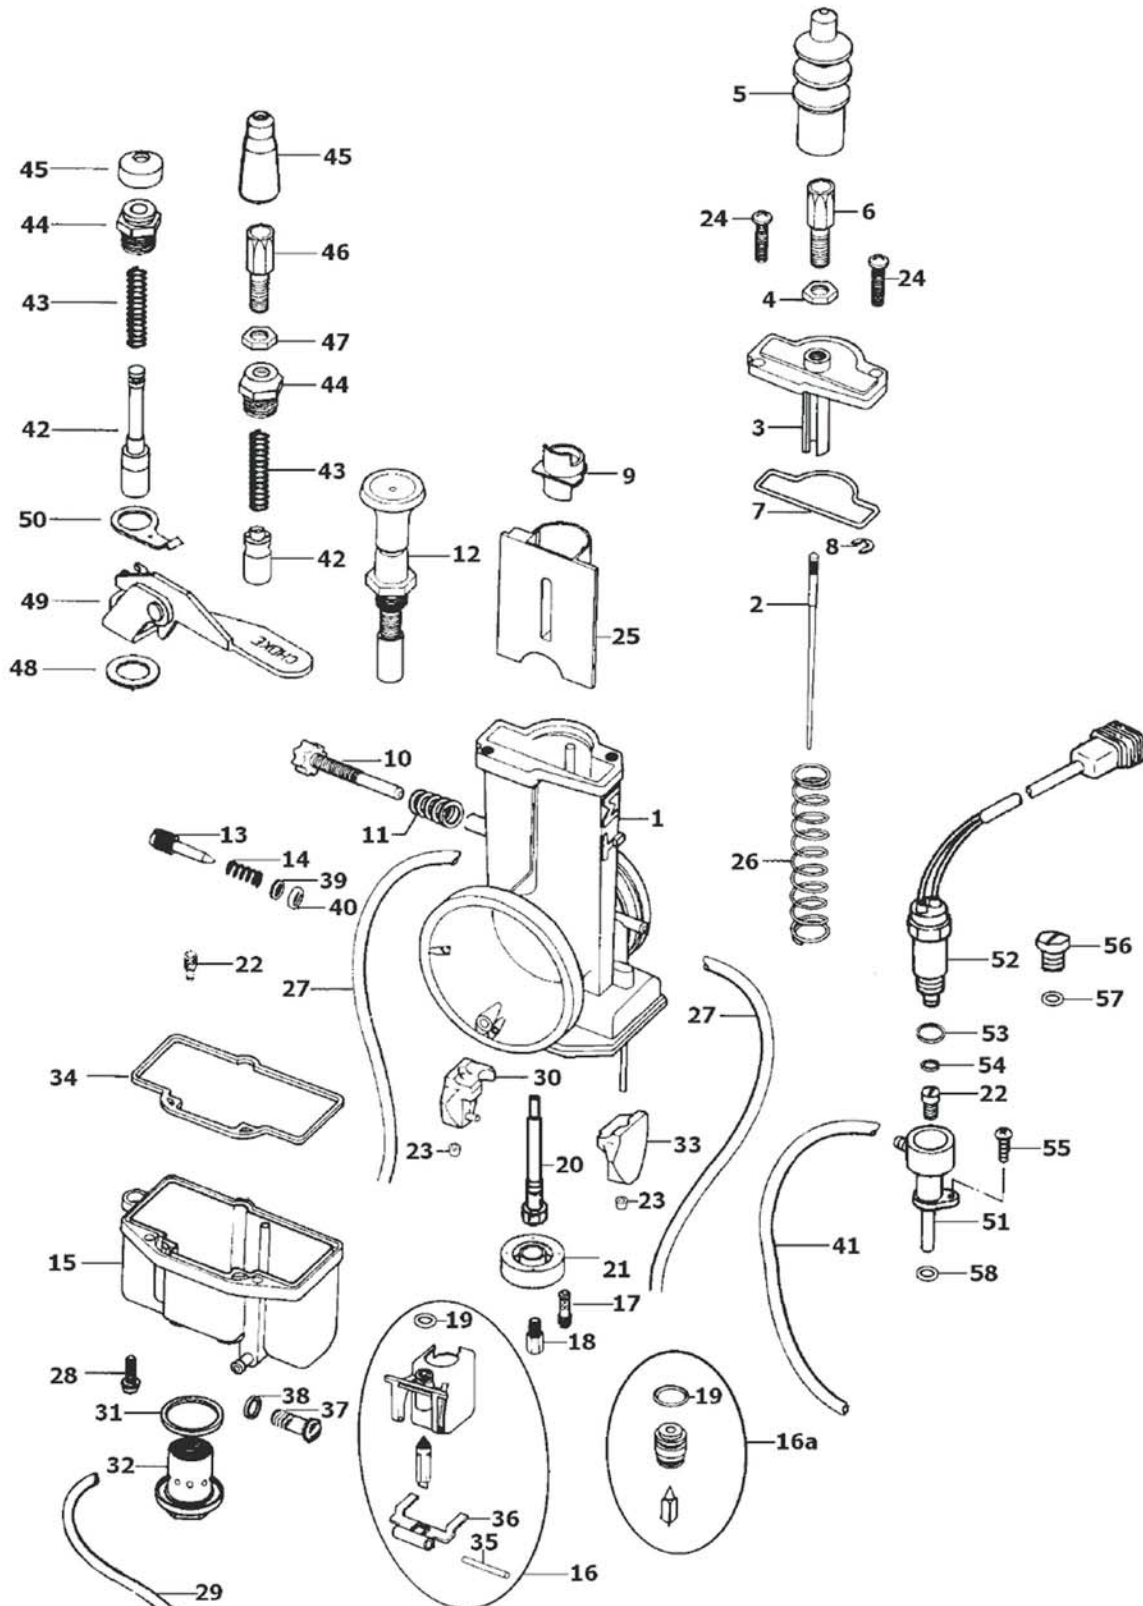

TMX 38

Bei Bestellung oder Anfrage bitte Position und Bestellnummer angeben und nicht auf die Größenangaben vergessen!

TMX 38

	TMX38-1	TMX38-2	TMX38-5
Pos. Bezeichnung	Bestellnummer	Bestellnummer	Bestellnummer
1 Vergasergehäuse	auf Anfrage	auf Anfrage	auf Anfrage
2 Düsennadel	Größe angeben	Größe angeben	Größe angeben
3 Schieberdeclé	TMR38/06	776-19043	TMR38/18
4 Kontermutter	B30/247	B30/247	B30/247
5 Staubschutz	VM34/282	VM34/282	30BIC/84
6 Einstellschraube	VM30/77	VM30/77	VM20/683
7 Dichtung	616-93037	616-93055	616-93055
8 Segering	TM32/90	TM32/90	TM32/90
9 Düsennadelsicherung	TMR36/01	TMR36/01	TMR36/01
10 Standgasschraube	TMR36/09	TMR36/09	nicht vorhanden
11 Feder	N138050-Kontermutter	N138050-Kontermutter	nicht vorhanden
12 Chokeyeinheit	VM29/47	VM29/47	siehe Pos. 41-46
13 Leerlauf Luftschraube	603-36002	603-36002	603-36002
14 Feder	VM15/112	VM15/112	VM15/112
15 Schwimmerkammer	TMR36/05	TMR38/11-1A	TMR38/11-1C
16 Schwimbernadelventil	786-36011-Größe	786-36011-Größe	786-26004-Größe
17 Leerlaufdüse	N224103-Größe	N224103-Größe	N224103-Größe
18 Hauptdüse	4/042-Größe	4/042-Größe	4/042-Größe
19 O-Ring	KV/10	KV/10	KV/10
20 Nadeldüse	784-13005-Größe	fest	784-13005-Größe
21 Schottring HD	TMR38/09	TMR38/09	nicht vorhanden
22 Power Jet Düse	nicht vorhanden	VM17/1002-Größe	VM17/1002-Größe
23 Schwimmeranschlag	nicht vorhanden	nicht vorhanden	nicht vorhanden
24 Schraube	C2=0412	C2=0414	C2=0414
25 Gasschieber	832-41011-Größe	832-42016-Größe	832-42016-Größe
26 Schließfeder	730-12040	730-12040	730-12040
27 Schlauch	888-23041	888-23041	888-23045-37
28 Schraube	C2=0412	C2=0514	C2=0514
29 Schlauch	VM20/594	VM20/594	nicht vorhanden
30 Schwimmer (links)	859-32031 (einteilig)	859-32035 (einteilig)	859-32039 (einteilig)
31 O-Ring	BNO42/64	VM26/227	VM26/227
32 Ablasschraube	TM35/15	894-80001	894-80001
33 Schwimmer (rechts)	siehe Pos. 30	siehe Pos. 30	siehe Pos. 30
34 Dichtung	616-93036	616-93054	616-93054
35 Schwimmerwelle	VM20/315	VM20/315	VM20/315
36 Schwimmerarm	siehe Pos. 30	siehe Pos. 30	siehe Pos. 30
37 Ablasschraube (klein)	nicht vorhanden	nicht vorhanden	nicht vorhanden
38 Dichtring	nicht vorhanden	nicht vorhanden	nicht vorhanden
39 O-Ring	nicht vorhanden	nicht vorhanden	nicht vorhanden
40 U-Scheibe	nicht vorhanden	nicht vorhanden	nicht vorhanden
41 Power Jet Schlauch	nicht vorhanden	nicht vorhanden	nicht vorhanden
42 Chokeykolben	siehe Pos. 12	siehe Pos. 12	VM15SC4/85
43 Feder	siehe Pos. 12	siehe Pos. 12	VM16/42
44 Verschlussschraube	siehe Pos. 12	siehe Pos. 12	VM15/37
45 Staubkappe	siehe Pos. 12	siehe Pos. 12	30BIC/84
46 Stellschraube/Choke	siehe Pos. 12	siehe Pos. 12	M21/14
47 Kontermutter/Choke	siehe Pos. 12	siehe Pos. 12	B30/247
48 U-Scheibe	siehe Pos. 12	siehe Pos. 12	nicht vorhanden
49 Chokeyhebel	siehe Pos. 12	siehe Pos. 12	nicht vorhanden
50 Federblech	siehe Pos. 12	siehe Pos. 12	nicht vorhanden
51 Power Jet Sockel	nicht vorhanden	nicht vorhanden	nicht vorhanden
52 Magnetventil	nicht vorhanden	TM38/87-1A	TM38/87-1A
53 O-Ring/Magnetventil	nicht vorhanden	BV30/40	BV30/40
54 O-Ring/Magnetventil	nicht vorhanden	BV32/04	BV32/04
55 Schraube/Sockel	nicht vorhanden	nicht vorhanden	nicht vorhanden
56 Verschlussschraube	nicht vorhanden	nicht vorhanden	nicht vorhanden
57 O-Ring/Schraube	nicht vorhanden	nicht vorhanden	nicht vorhanden
58 O-Ring/Sockel	nicht vorhanden	nicht vorhanden	nicht vorhanden