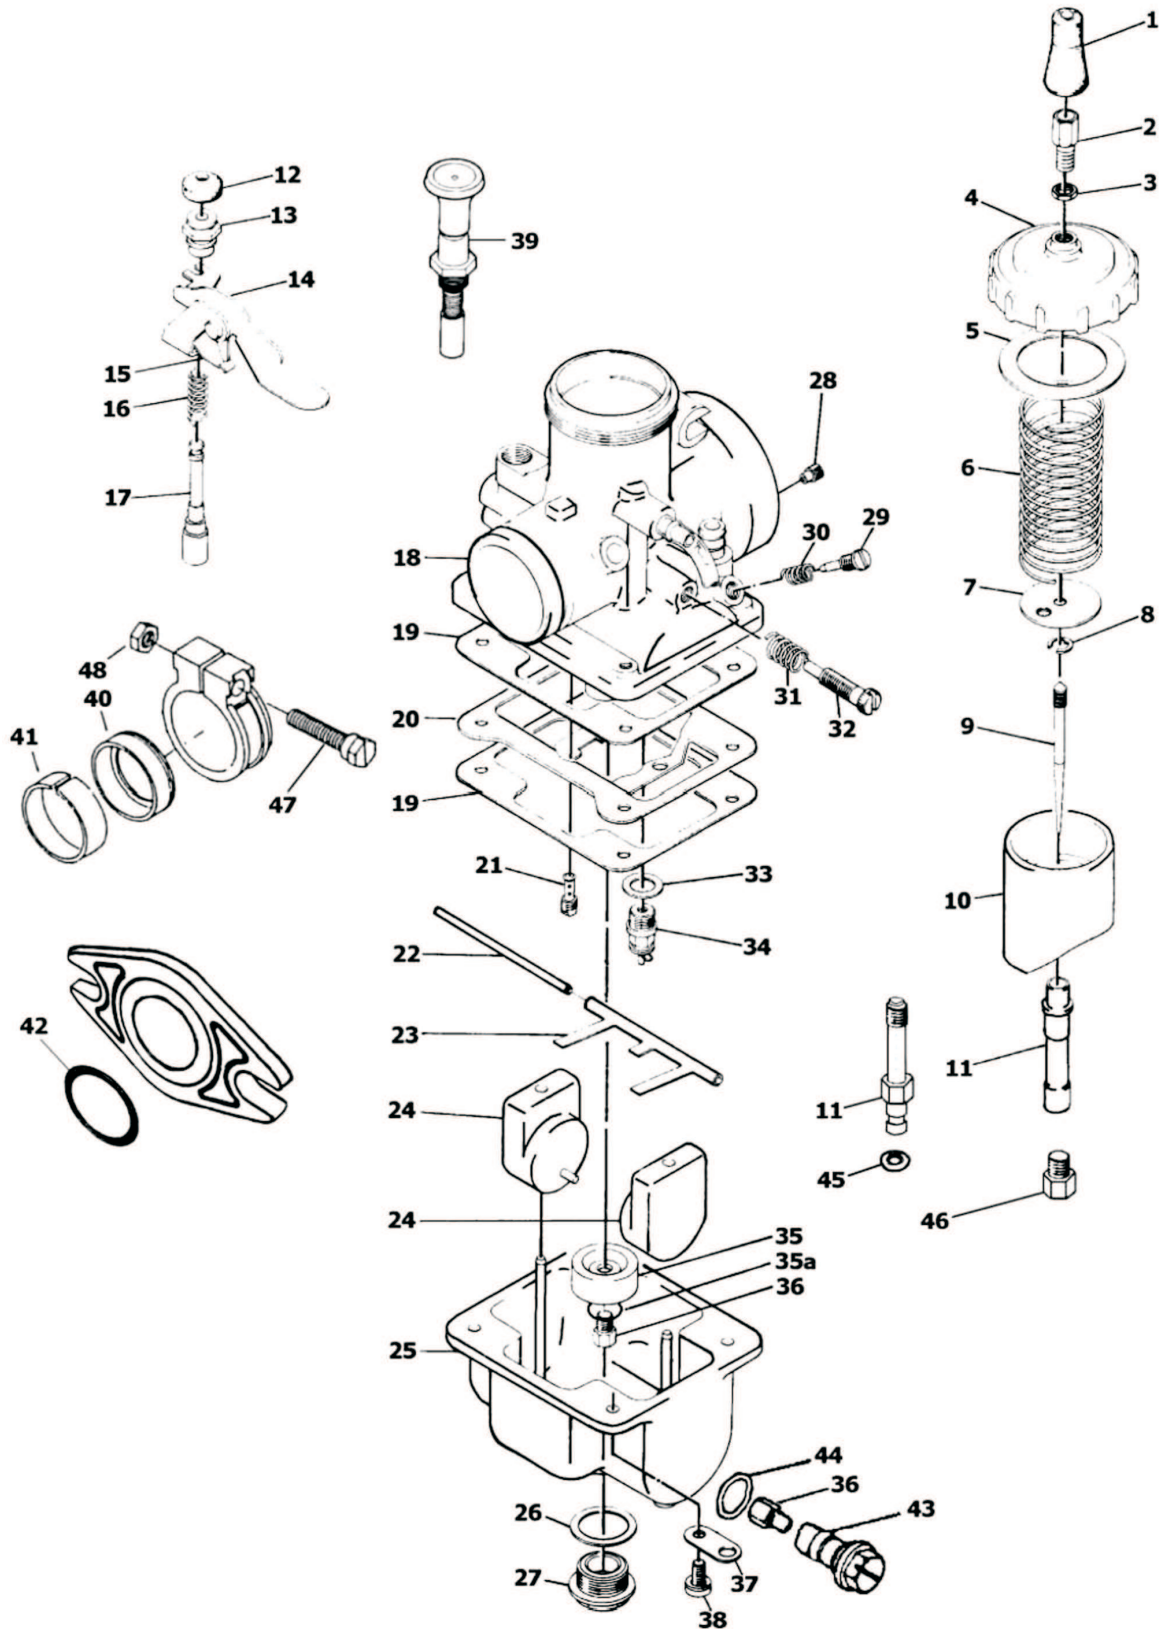

VM

Bei Bestellung oder Anfrage bitte Position, Bezeichnung und Bestellnummer angeben!

VM 12 / 13 / 14

| Pos. | Bezeichnung | VM12-8069 Bestellnummer | VM13-83 Bestellnummer | VM14-8340 Bestellnummer |
|------|----------------------|----------------------------|--------------------------|----------------------------|
| 1 | Staubkappe | 30BIC/84 | VM13/157 | 30BIC/84 |
| 2 | Stellschraube | M21/14 | nicht vorhanden | M21/14 |
| 3 | Kontermutter | B30/247 | nicht vorhanden | B30/247 |
| 4 | Schieberdeckel | VM17/200 | VM13/228 | VM17/200 |
| 5 | Dichtung | nicht vorhanden | VM13/174 | nicht vorhanden |
| 6 | Schieberfeder | VM14/151 | VM18/162 | VM14/151 |
| 7 | Nadelsicherung | VM14a/38 | VM13/186 | VM14a/38 |
| 8 | Segering | MD14/40 | VM11/47 | MD14/40 |
| 9 | Düsennadel | Größe angeben | Größe angeben | Größe angeben |
| 10 | Gasschieber | VM12/101-Größe | VM13/187-Größe | VM12/101-Größe |
| 11 | Nadeldüse | VM12/95-Größe | VM13/151-Größe | VM12/95-Größe |
| 12 | Staubkappe | VM20/455 | N106211 | VM20/455 |
| 13 | Verschlußschraube | VM20/456 | nicht vorhanden | VM20/456 |
| 14 | Hebel | VM16/142 | nicht vorhanden | VM16/142 |
| 15 | Arretierblech | VM16/145a | nicht vorhanden | VM16/145a |
| 16 | Feder | VM14SC13/89 | VM19/113 | VM14SC13/89 |
| 17 | Chokekolben | VM15/62 | VM13/180 | VM15/62 |
| 18 | Vergasergehäuse | nicht lieferbar | nicht lieferbar | nicht lieferbar |
| 19 | Dichtung | VM14/163 | VM13/152 | VM14/163 |
| 20 | Schottblech | nicht vorhanden | nicht vorhanden | nicht vorhanden |
| 21 | Leerlaufdüse | M28/1001-Größe | N100606-Größe | M28/1001-Größe |
| 22 | Schwimmerwelle | VM20/315 | VF14T9/21 | VM20/315 |
| 23 | Schwimmerarm | siehe Pos. 24 | siehe Pos. 24 | siehe Pos. 24 |
| 24 | Schwimmer | VM14/191a | VM13/148a | VM14/191a |
| 25 | Schwimmerkammer | VM16/163-40 | VM13/155 | VM16/163-40 |
| 26 | Dichtring | VM22/184 | nicht vorhanden | VM22/184 |
| 27 | Ablaßschraube | VM22/185 | nicht vorhanden | VM22/185 |
| 28 | Hauptluftdüse | fest | fest | fest |
| 29 | Luftschraube | MD16/15a | MD16/15 | MD16/15a |
| 30 | Feder | M12F/46 | M12F/46 | M12F/46 |
| 31 | Feder | M12F/46 | M12F/46 | M12F/46 |
| 32 | Standgasschraube | VM15/30 | VM15/30 | VM15/30 |
| 33 | Dichtring | 616-00001 | nicht vorhanden | 616-00001 |
| 34 | Schwimmernadelventil | VM14/193-Größe | VM13/149-Nadel | VM14/193-Größe |
| 35 | Schottring | nicht vorhanden | nicht vorhanden | nicht vorhanden |
| 36 | Hauptdüse | N100604-Größe | N102221-Größe | N100604-Größe |
| 37 | Schlauchführung | nicht vorhanden | nicht vorhanden | nicht vorhanden |
| 38 | Schraube | CW2=0414 | CW2=0414 | CW2=0414 |
| 39 | Chokeknopf | nicht vorhanden | VM36/25 | nicht vorhanden |
| 40 | Dichtring | nicht vorhanden | nicht vorhanden | nicht vorhanden |
| 41 | Isolatorring | nicht vorhanden | VM13/150 | nicht vorhanden |
| 42 | O-Ring / Flansch | nicht vorhanden | nicht vorhanden | nicht vorhanden |
| 43 | Hauptdüsenhalter | nicht vorhanden | nicht vorhanden | nicht vorhanden |
| 44 | Dichtung | nicht vorhanden | nicht vorhanden | nicht vorhanden |
| 45 | O-Ring | nicht vorhanden | nicht vorhanden | nicht vorhanden |
| 46 | HD-Verlängerung | nicht vorhanden | nicht vorhanden | nicht vorhanden |
| 47 | Schraube | nicht vorhanden | C2=0525 | nicht vorhanden |
| 48 | Mutter | nicht vorhanden | VM16/66 | nicht vorhanden |