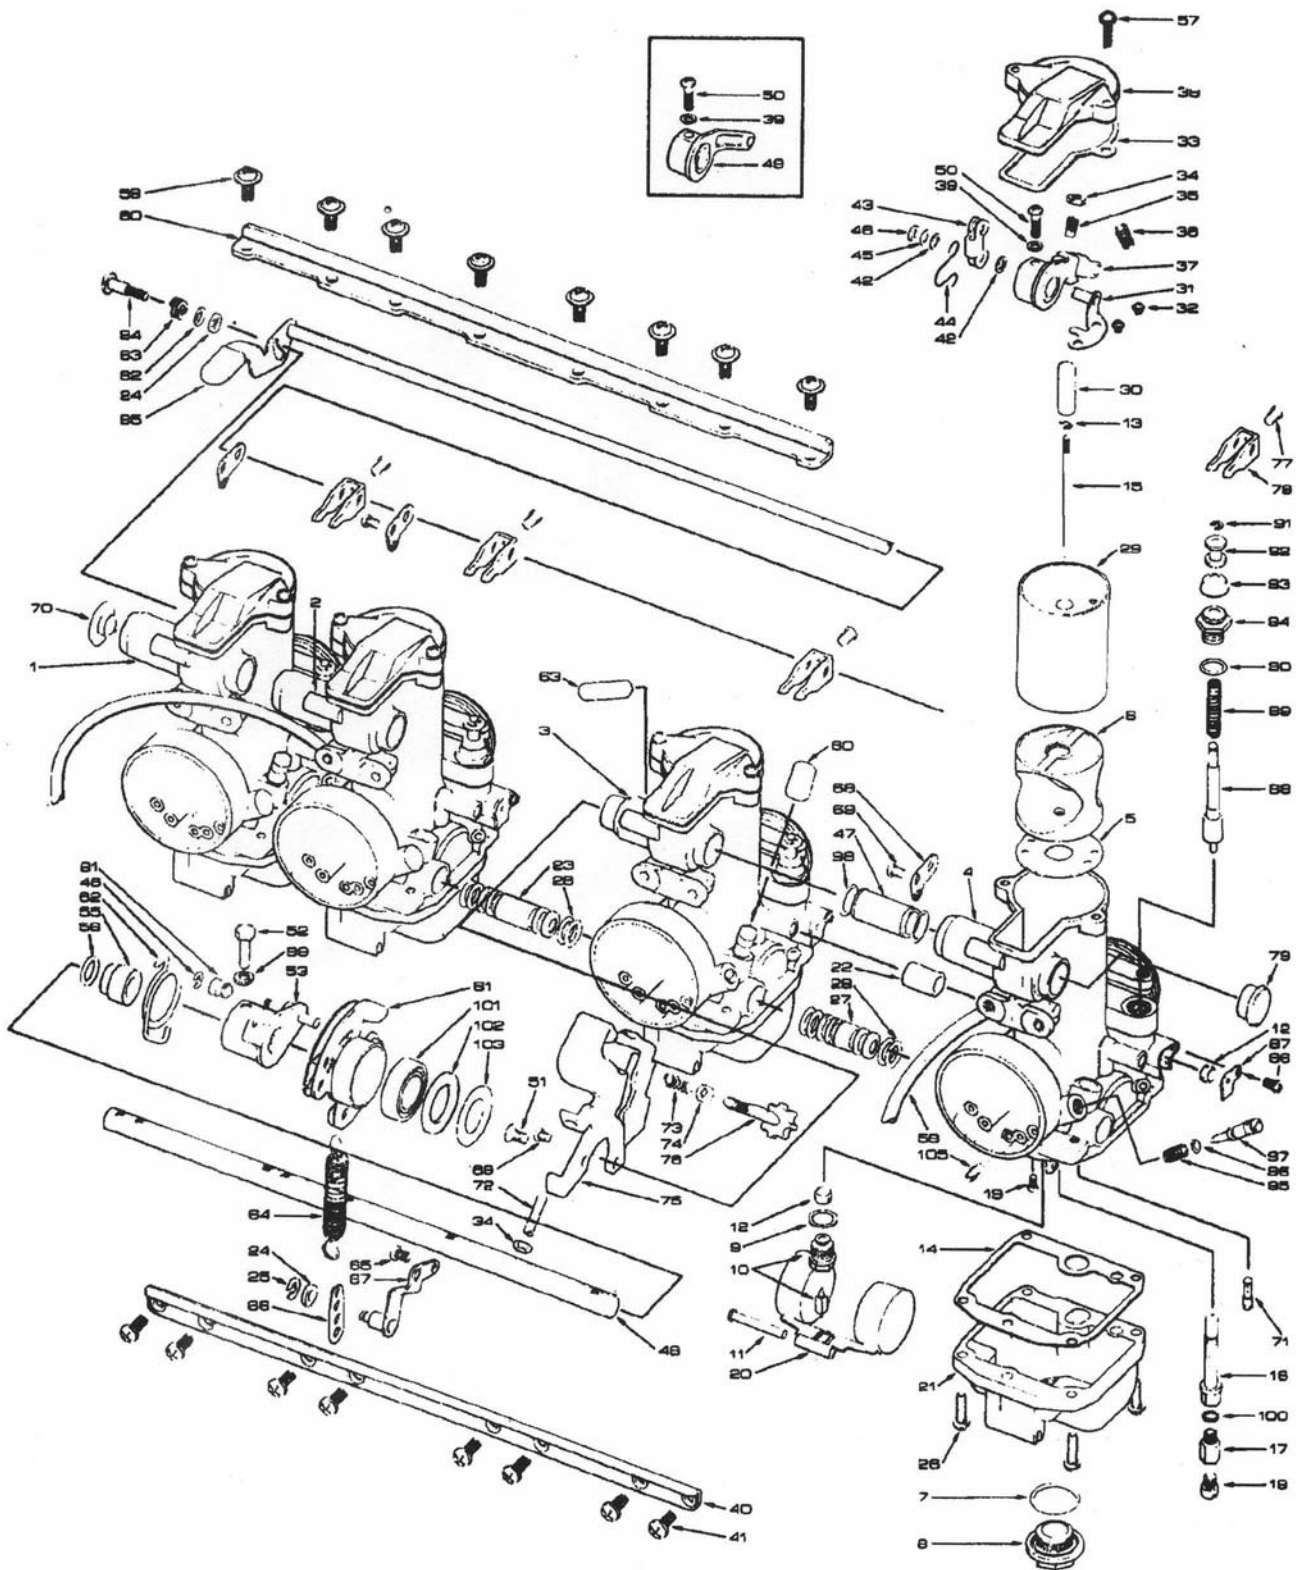

VM 33

Bei Bestellung oder Anfrage bitte Position, Bezeichnung und Bestellnummer angeben!

VM 33

<u>Pos.</u>	<u>Bezeichnung</u>	<u>Bestellnummer</u>	<u>Pos.</u>	<u>Bezeichnung</u>	<u>Bestellnummer</u>
1	Vergasergehäuse	nicht lieferbar	51	Schraube	C5-0510
2	Vergasergehäuse	nicht lieferbar	52	Schraube	VM28/230
3	Vergasergehäuse	nicht lieferbar	53	Nehmerhebel	VM33/26
4	Vergasergehäuse	nicht lieferbar	55	Hülse	VM33/68a
5	Dichtung	VM33/31	56	Filzring	VM28/403
6	Venturiblock	VM33/20	59	Schraube	N138186
7	O-Ring	BN042/64	60	Leiste	VM33/67
8	Ablaufschraube	VM33/77	62	Feder	VM33/35
9	Dichtring	B34/52-0,5	63	Verschlusskappe	N148013
10	Schwimmernadelventil	N122032-Größe	64	Feder	VM22/349
11	Schwimmerwelle	VM30/160	65	Schraube	C2-0508-B
12	Sieb	VM18/233	66	Halterblech	VM33/34
13	Segering	VM20/369	67	Halterblech	VM33/23
14	Dichtung	VM30/257	68	Halterblech	VM33/58
15	Düsennadel	J8-Größe	69	Schraube	C2-0408-B
16	Nadeldüse	VM29/16-Größe	70	Verschlusskappe	VM33/63
17	Hauptdüsenhalter	697-05001a	71	Leerlaufdüse	VM22/210-Größe
18	Hauptdüse	N100604-Größe	72	Anschlagschraube	N138049a
19	Schraube	C6=0307	73	Feder	N110209
20	Schwimmer	VM26/260	74	U-Scheibe	N141217
21	Schwimmerkammer	YM29/20-100	75	Bowdenzughalter	VM33/43
22	Schlauch	888-36003a	76	Standgasschraube	603-25001a
23	Kraftstoffrohr	792-20008	77	Schraube	N158052
24	U-Scheibe	VM28/268	78	Hebel	VM26/435
25	Segering	BN38/135	79	Verschlusskappe	VM33/70
26	Schraube	CW2=0416-B	80	Verschlusskappe	VM33/72
27	Kraftstoffrohr	792-20007	81	Hülse	YM24/532
28	O-Ring	BV30/40	82	U-Scheibe	VM28/449
29	Gasschieber	832-39003-Größe	83	Feder	VM28/293
30	Nadelsicherung	VM33/60	84	Schraube	VM28/269
31	Schieberplatte	VM33/71	85	Chokewelle	VM33/56a
32	Schraube	CW2=0305	86	Schraube	C2-0306-B
33	Dichtung	VM33/32	87	Deckel	VM33/59
34	Kontermutter	N138050	88	Chokekolben	VM34/510
35	Einstellschraube	VM33/21	89	Feder	VM16/42a
36	Feder	730-06005	90	Dichtring	VM18/249
37	Schieberhebel	VM33/64	91	Segering	KP/13
38	Schieberdeckel	776-39001	92	Hülse	VM28/450
39	Federring	W4-04-0	93	Staubkappe	VM20/455
40	Leiste	VM33/75	94	Führungsmutter	VM28/359
41	Schraube	C2-0512-B	95	Feder	M12F/46a
42	Anlaufscheibe	B40I/10	96	O-Ring	VM14/75
43	Gelenk	VM33/45	97	Luftschraube	VM26/287
44	Feder	VM33/49	98	O-Ring	OS/05b
45	U-Scheibe	M10/56	99	Federring	W4-05
46	Segering	BSW28/70	100	U-Scheibe	BV32/196
47	Schutzrohr	813-28001	101	Lager	VM33/61
48	Schieberwelle	700-17003a	102	Filzring	VM33/37
49	Schieberhebel (fest)	VM33/52a	103	U-Scheibe	946-17001
50	Schraube	VM33/73	105	Luftdüse	BS30/97-Größe