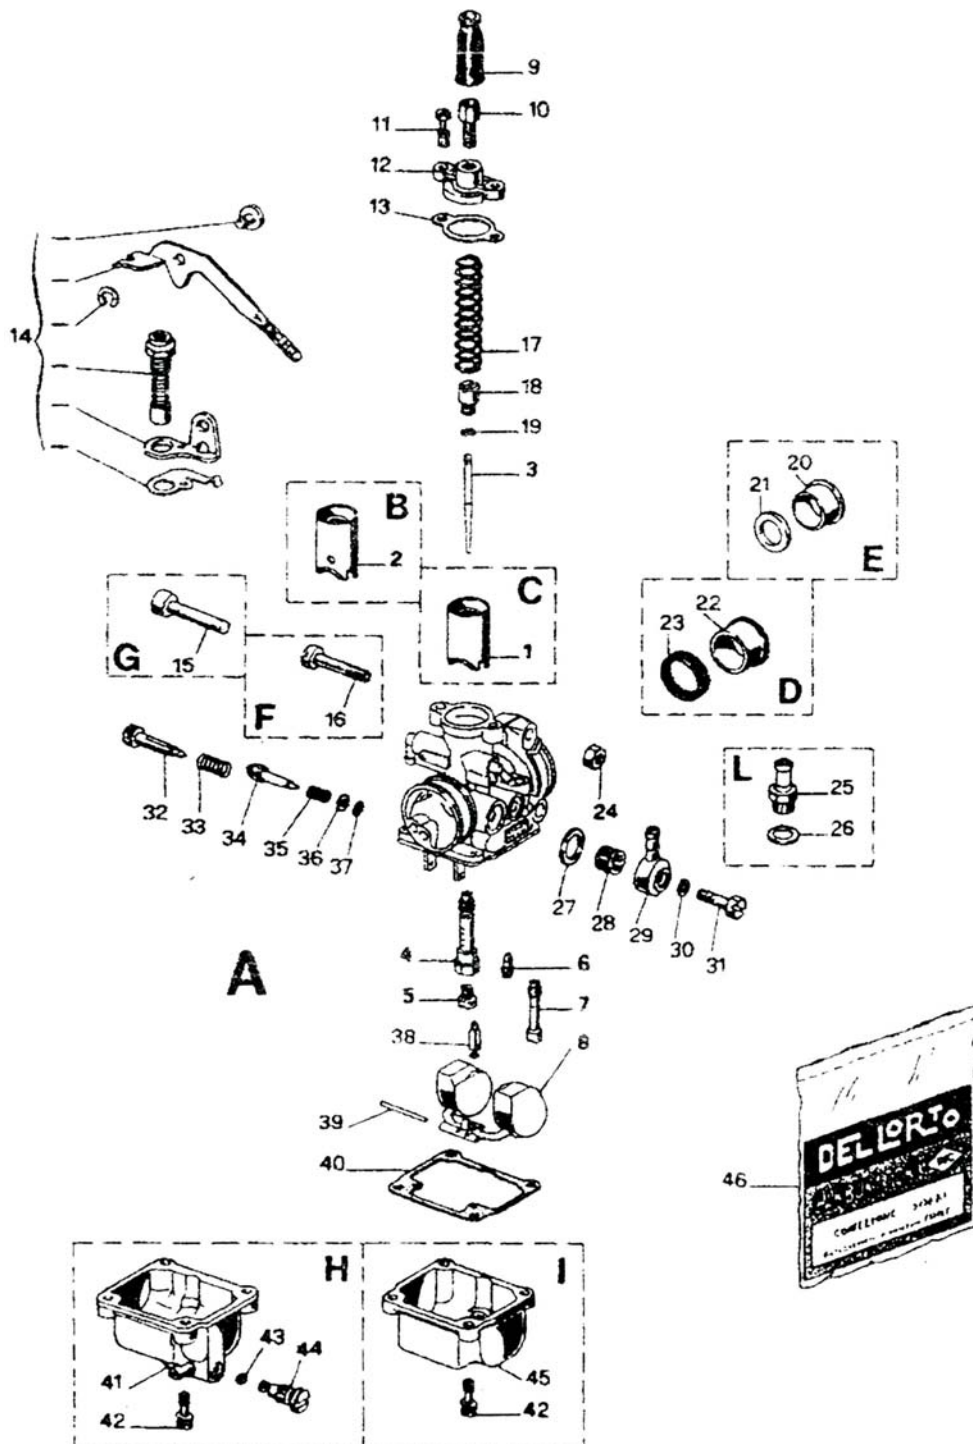

PHBD

Lieferzeiten für Dellorto-Teile:
3 Tage bis ...???

Leider werden einige Ersatzteile von Dellorto nicht mehr produziert

PHBD

Pos.	Bezeichnung	Bestell-Nr.	Größen / Optionen
1	Schieber	12112	
2	Schieber	13284	
3	Schiebernadel W	9595	siehe Nadeltabelle
4	Zerstäuber DL	12038	siehe Zerstäubertabelle
	Zerstäuber ED	13000	siehe Zerstäubertabelle
	Zerstäuber ER	13287	siehe Zerstäubertabelle
5	Hauptdüse	1486	siehe Düsen Dell 5
6	Leerlaufdüse	1488	Größe angeben
7	Chokedüse	9501	Größe angeben
8	Schwimmer	9450	Größe angeben
9	Gummikappe	1476	
10	Gasseileinsteller	1104	
11	Schraube	12110	
12	Deckel	12111	
13	Dichtung	*	nur im Dichtsatz erhältlich
14	Choke komplett	53012	
15	Schraube für Flansch	11401	
16	Schraube für Flansch	6305	
17	Schieberfeder	12427	
18	Federhalter	4018	
19	Clip	9596	
20	Reduzierbuchse	12994	von 24 auf 20mm
21	Dichtung	*	nur im Dichtsatz erhältlich
22	Reduzierbuchse	12477	von 24 auf 21mm
23	Dichtung	*	nur im Dichtsatz erhältlich
24	Mutter	7427	
25	Entlüftungsnippel	12061	
26	Dichtung	*	nur im Dichtsatz erhältlich
27	Dichtung	*	nur im Dichtsatz erhältlich
28	Benzinfilter	3362	
29	Benzinschlauchanschluß	3364	
30	Dichtung	*	nur im Dichtsatz erhältlich
31	Schraube	3370	
32	Standgasschraube	7673	
33	Feder für Standgasschraube	4670	
34	Gemischschraube	9335	Konus Länge 5mm
	Gemischschraube	9517	Konus Länge 2,5mm
35	Feder	3238	
36	Scheibe	7449	
37	Dichtung	*	nur im Dichtsatz erhältlich
38	Schwimmernadel	11668	
39	Schwimmerachse	9506	
40	Schwimmerkammerdichtung	*	nur im Dichtsatz erhältlich
41	Schwimmerkammer	13750	
42	Schraube	11836	
43	Dichtung	*	nur im Dichtsatz erhältlich
44	Ablaßschraube	13713	
45	Schwimmerkammer	9444	
46	Dichtsatz	52590	

Bei Bestellung oder Anfrage bitte Position, Bezeichnung und Bestellnummer angeben,
und nicht auf die Größenangaben vergessen!