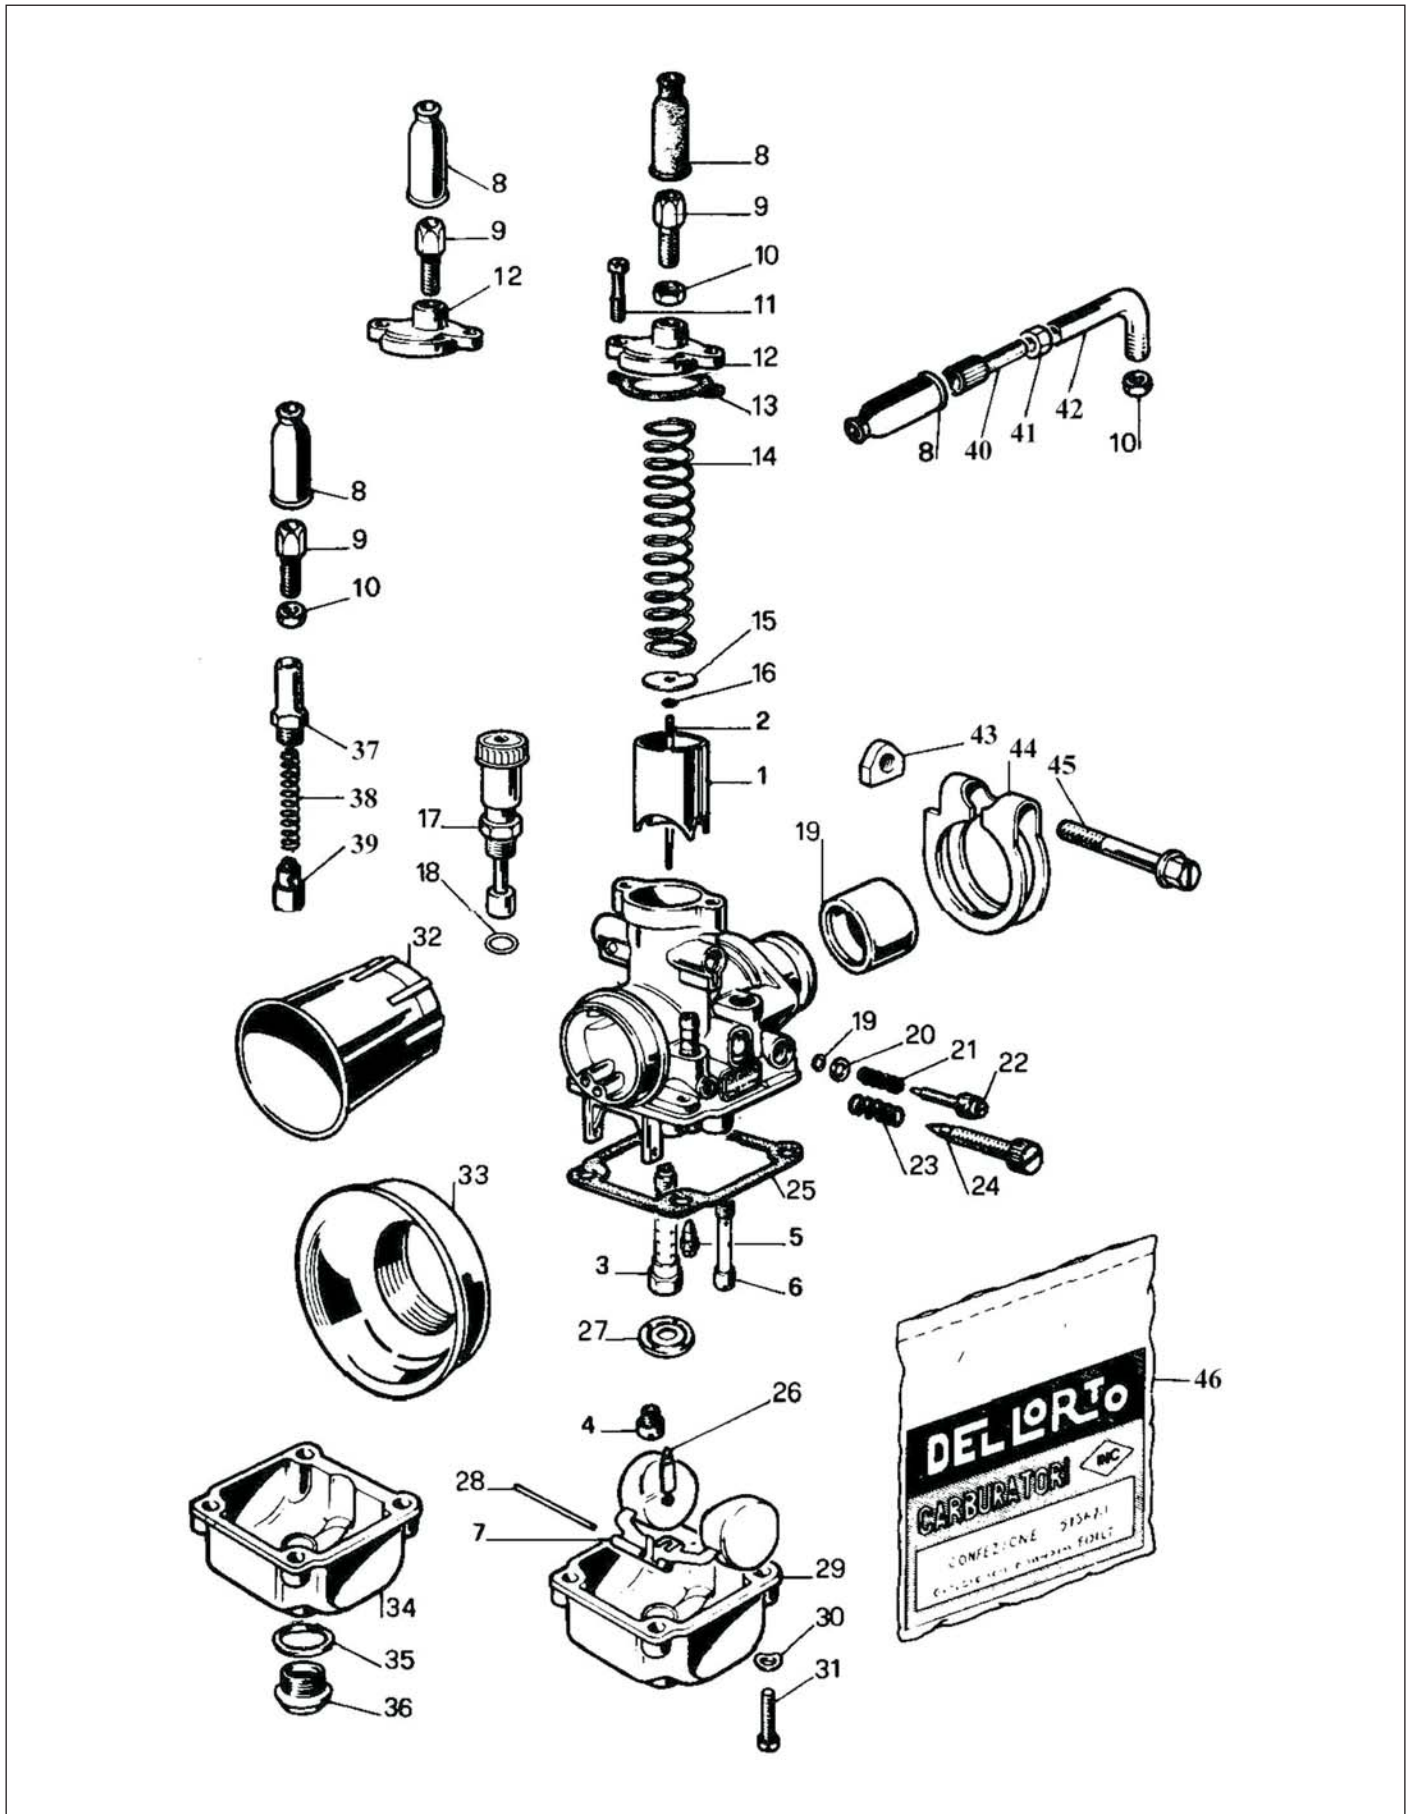

# PHBG

**Lieferzeiten für Dellorto-Teile:  
3 Tage bis ...???**

**Leider werden einige Ersatzteile von Dellorto nicht mehr produziert**

# PHBG

Pos.	Bezeichnung	Bestell-Nr.	Größen / Optionen
1	Schieber	9475	30, 40, 50 & 60
2	Schiebernadel W	9595	siehe Nadeltabelle
3	Zerstäuber AN	9511	siehe Zerstäubertabelle
	Zerstäuber AU	9654	siehe Zerstäubertabelle
4	Hauptdüse	1486	siehe Düsen Dell 5
5	Leerlaufdüse	1488	Größe angeben
6	Chokedüse	9501	Größe angeben
7	Schwimmer	9450	.1 & .2
8	Gummikappe	1476	
9	Gasseileinsteller	1104	
10	Mutter	1691	
11	Schraube	9588	
12	Deckel	9482	
13	Dichtung	9514	
14	Schieberfeder	9597	
15	Nadelplatte	9483	
16	Nadelclip	9596	
17	Zugchoke	9538	
18	O-Ring	8297	
19	O-Ring	8678	
20	Scheibe	8260	
21	Feder	9336	
22	Gemischschraube	9517	
23	Feder für Standgasschraube	4670	
24	Standgasschraube	7673	
25	Schwimmerkammerdichtung	9497	
26	Schwimmernadel	2838	
27	Schwallblech	9779	18-19-20
	Schwallblech	10431	15-16-17
28	Schwimmerachse	9506	
29	Schwimmerkammer	9444	
30	Sprengring	5011	
31	Schraube	9588	
32	Trichter	9830	34mm
33	Trichter	9814	kurz, weite Öffnung
34	Schwimmerkammer	9811	
35	Dichtung	4570	
36	Ablaßschraube	9812	
37	Chokehalter	3128	
38	Feder	3133	
39	Chokerkolben	9872	
40	Gasseileinsteller	1481	
41	Mutter	1692	
42	Rohrbogen 90°	3698	
	Rohrbogen 70°	3600	
	Rohrbogen 40°	9330	
	Rohrbogen 50°	10854	
43	Mutter	8128	
44	Schelle	8129	
45	Schraube	8127	
46	Dichtsatz	52526	