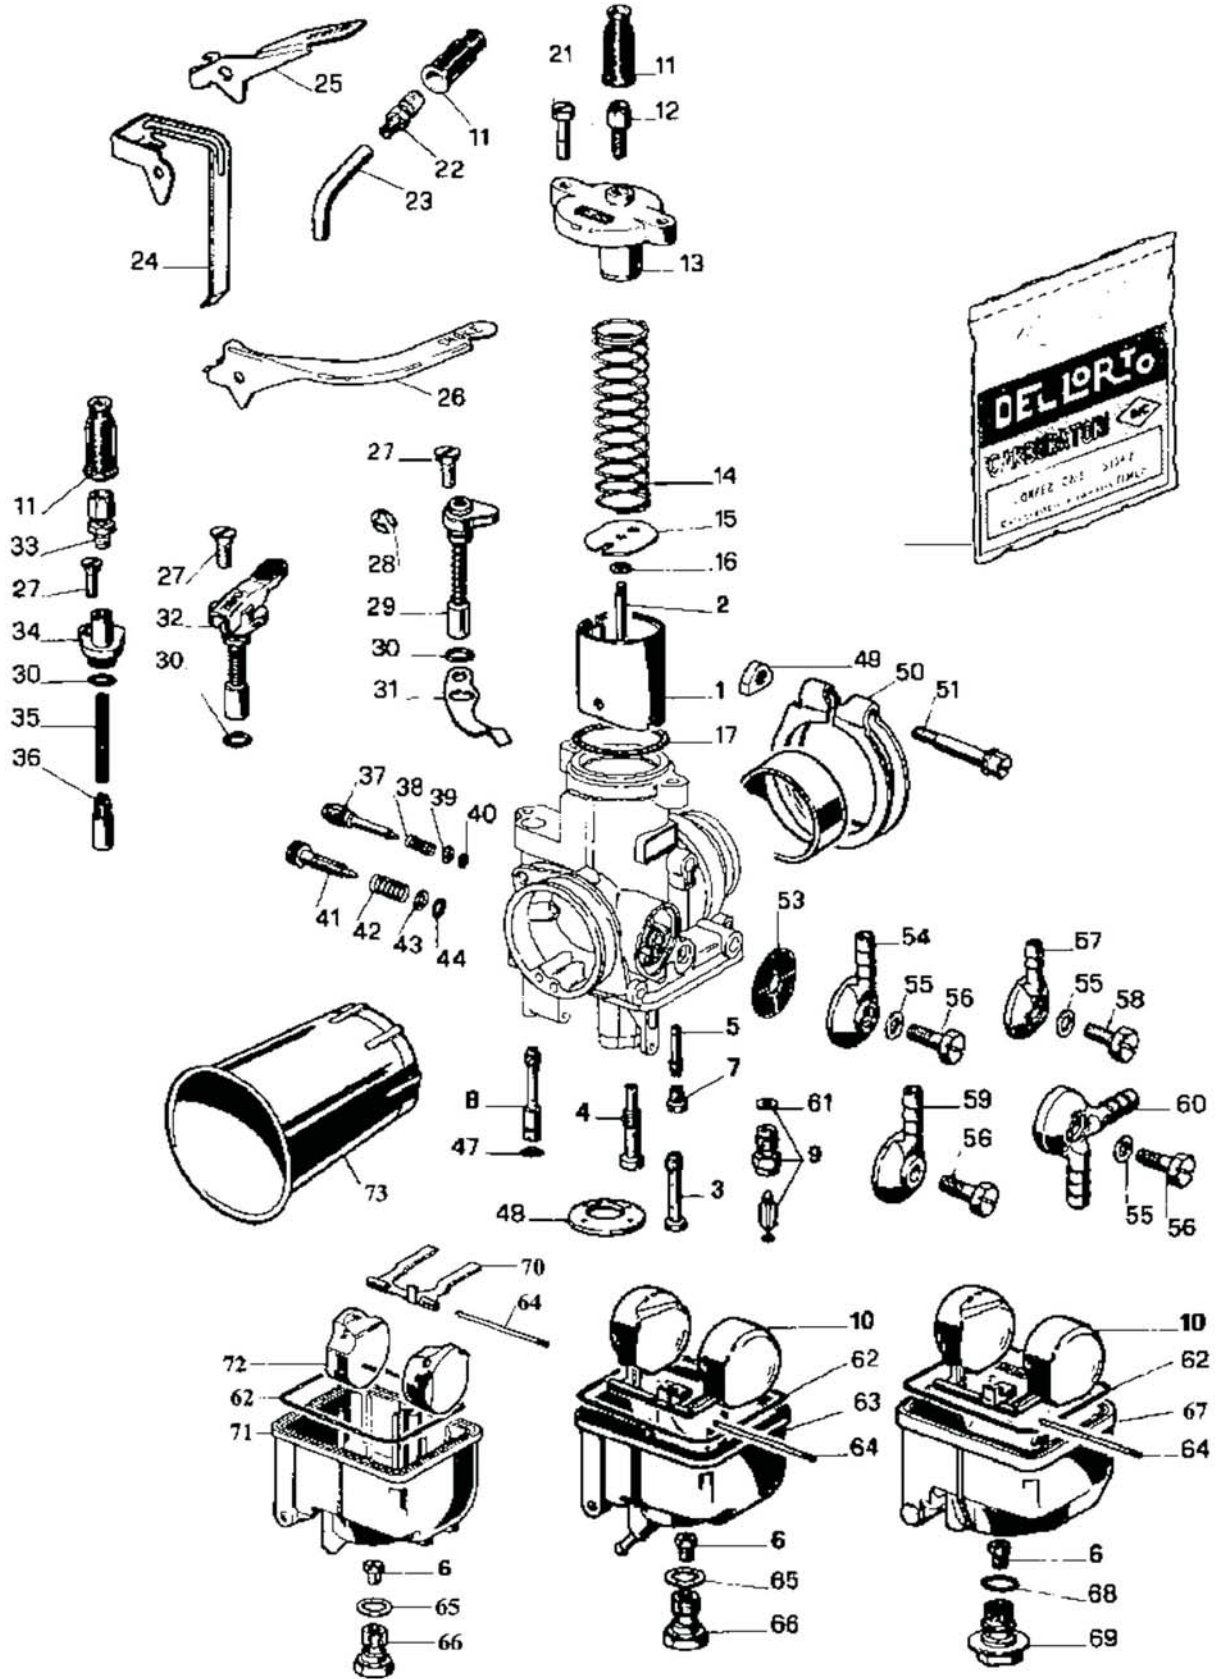

# PHBH / PHBL

**Lieferzeiten für Dellorto-Teile:  
3 Tage bis ...???**

**Leider werden einige Ersatzteile von Dellorto nicht mehr produziert**

# PHBH

Pos.	Bezeichnung	Bestell-Nr.	Größen / Optionen
1	Schieber	9374	30 - 70
2	Schiebernadel X	9477	siehe Nadeltabelle
3	Zerstäuber M	7456	siehe Zerstäubertabelle
3	Zerstäuber P	7790	siehe Zerstäubertabelle
3	Zerstäuber T	7972	siehe Zerstäubertabelle
3	Zerstäuber CE	10575	siehe Zerstäubertabelle
4	Zerstäuber AS	9423	siehe Zerstäubertabelle
4	Zerstäuber AV	9695	siehe Zerstäubertabelle
4	Zerstäuber BN	10174	siehe Zerstäubertabelle
4	Zerstäuber CF	10654	siehe Zerstäubertabelle
5	Leerlaufzerstäuber	9980	Größe angeben
6	Hauptdüse	6413	siehe Düsen Dell 6
7	Leerlaufdüse	1486	siehe Düsen Dell 5
8	Chokedüse	7746	Größe angeben
9	Schwimmernadel-Set	8649	250, 270, 300, 350, 400
10	Schwimmer	9010	.1, .2, .3
11	Gummikappe	1476	
12	Gasseileinsteller	1104	
13	Deckel	9372	
14	Schieberfeder	8550	1.15kg/35mm
15	Nadelplatte	9375	
16	Nadelclip	9596	
17	Dichtung	9476	
21	Schraube	8542	
22	Gasseileinsteller mit Mutter	1482/1692	
23	Rohrbogen 90°	3698	
23	Rohrbogen 70°	3600	
23	Rohrbogen 40°	9330	
23	Rohrbogen 50°	10854	
24	Chokehebel	9896	
25	Chokehebel	9327	
26	Chokehebel	11985	
27	Schraube	7745	
28	Clip	5495	
29	Choke	8730	
30	O-Ring	8297	
31	Feder	9704	
32	Klappchoke	8294	
33	Chokeseileinsteller mit Mutter	1104/1691	
34	Chokehalter	8295	
35	Feder	3133	
36	Chokerkolben	3238	