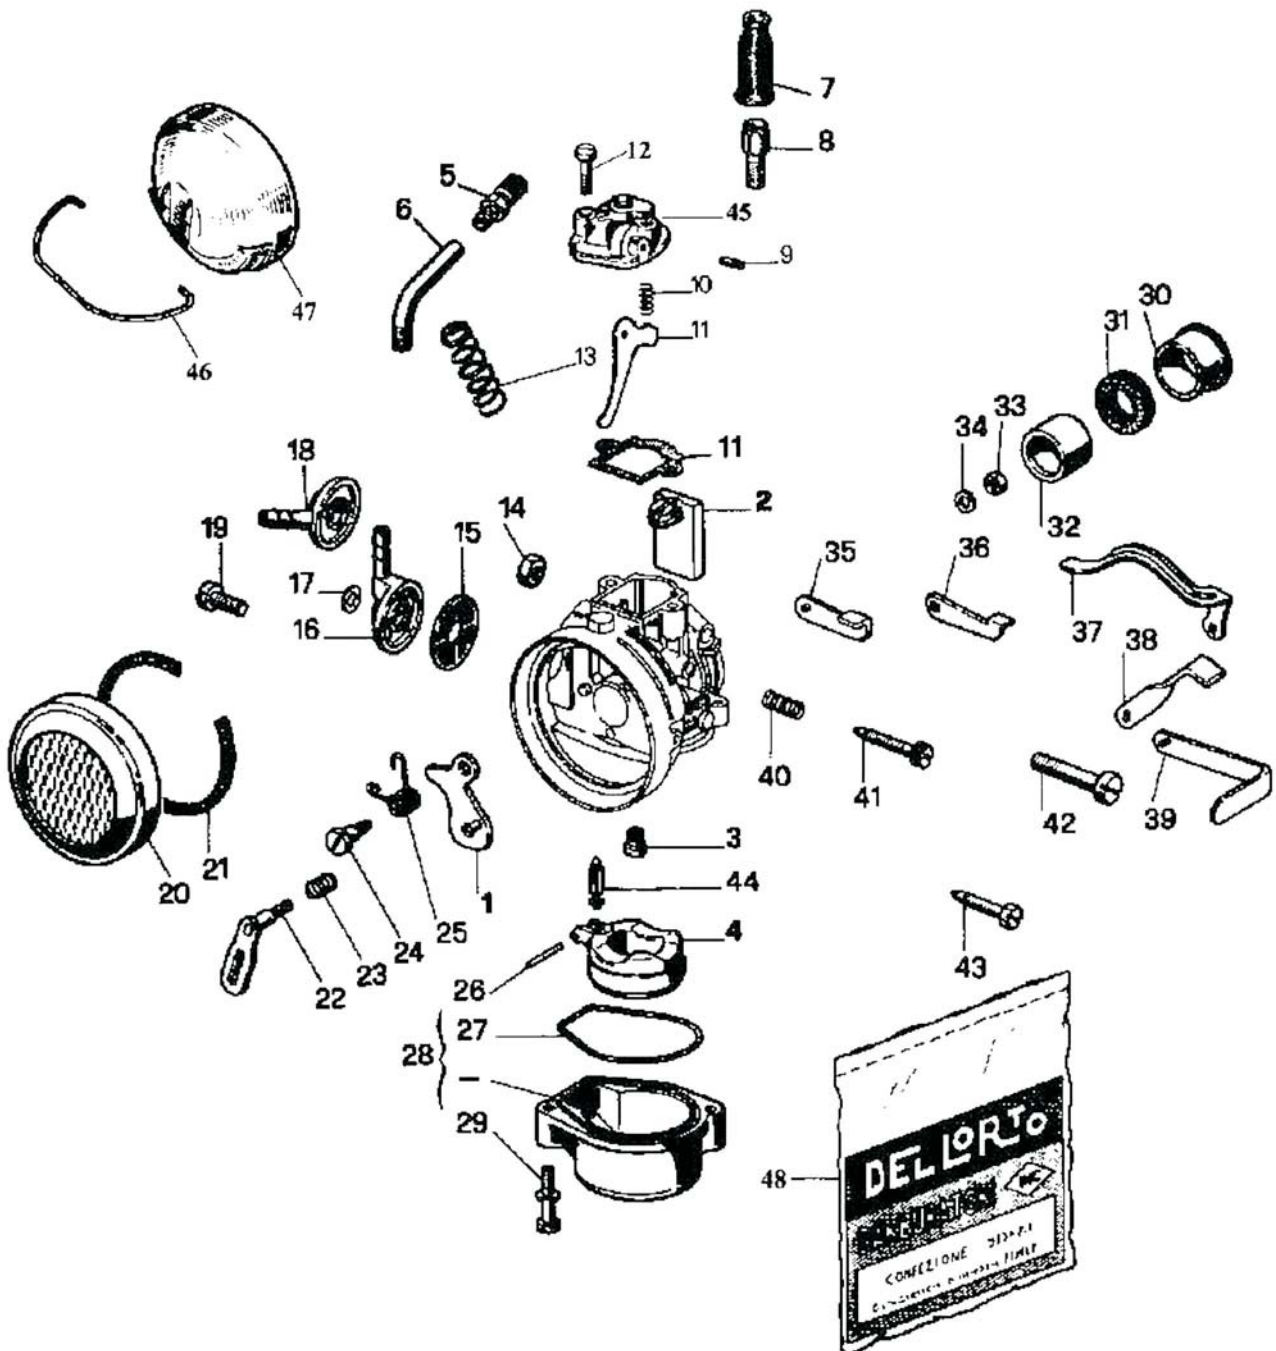

SHA

**Lieferzeiten für Dellorto-Teile:
3 Tage bis ...???**

Leider werden einige Ersatzteile von Dellorto nicht mehr produziert

SHA

Bei Bestellung oder Anfrage bitte Position, Bezeichnung und Bestellnummer angeben, und nicht auf die Größenangaben vergessen!

SHA

Pos.	Bezeichnung	Bestell-Nr.	Größen / Optionen
1	Chokerklappe	9253	
2	Schieber	6108	
3	Hauptdüse	1486	siehe Düsen Dell 5
4	Schwimmer	6122	
5	Einsteller	1481	
	Mutter	1692	
6	Rohrbogen 90°	3698	
	Rohrbogen 70°	3600	
	Rohrbogen 40°	9330	
	Rohrbogen 50°	10854	
7	Gummikappe	1476	
8	Gasseileinsteller	1104	
9	Bolzen	6115	
10	Chokerfeder	6259	
11	Chokerhebel	6112	
12	Schraube	3318	
13	Schieberfeder	3346	
14	Mutter	7427	
15	Benzinfilter	6109	
16	Benzinschlauchanschluß	6475	Metall
17	Dichtung	3385	
18	Benzinschlauchanschluß	9249	Plastik
19	Hohlschraube	4190	
20	Luftfilter	6117	
21	Dichtung	6159	
22	Chokerachse	9256	
23	Chokerachsenfeder	9259	
24	Schraube abgesetzt	5417	
25	Chokerfeder	7179	
26	Schwimmerachse	8773	
27	Schwimmerkammerdichtung	6123	
28	Schwimmerkammer	15447	nur komplett mit Nr. 27 und 29
29	Schraube	11837	
30	Buchse	11362	21 / 18 mm
31	Dichtung	*	nur im Dichtsatz enthalten
32	Buchse	6448	20 / 18 mm
33	Chokerachsenmutter	8000	
34	Sprengring	1581	
35	Chokerhebel	9257	
36	Chokerhebel	10162	
37	Chokerhebel	11119	
38	Chokerhebel	12394	
39	Chokerhebel	13004	
40	Feder	3606	
41	Standgasschraube	6140	
42	Schraube	6305	
43	Gemischschraube	7578	
44	Schwimmernadel	2838	ungefedert
	Schwimmernadel	11668	gefedert
45	Deckel	6110	
46	Luftfilter-Clip	6235	
47	Luftfilterdeckel	6183	
48	Dichtsatz	52579	