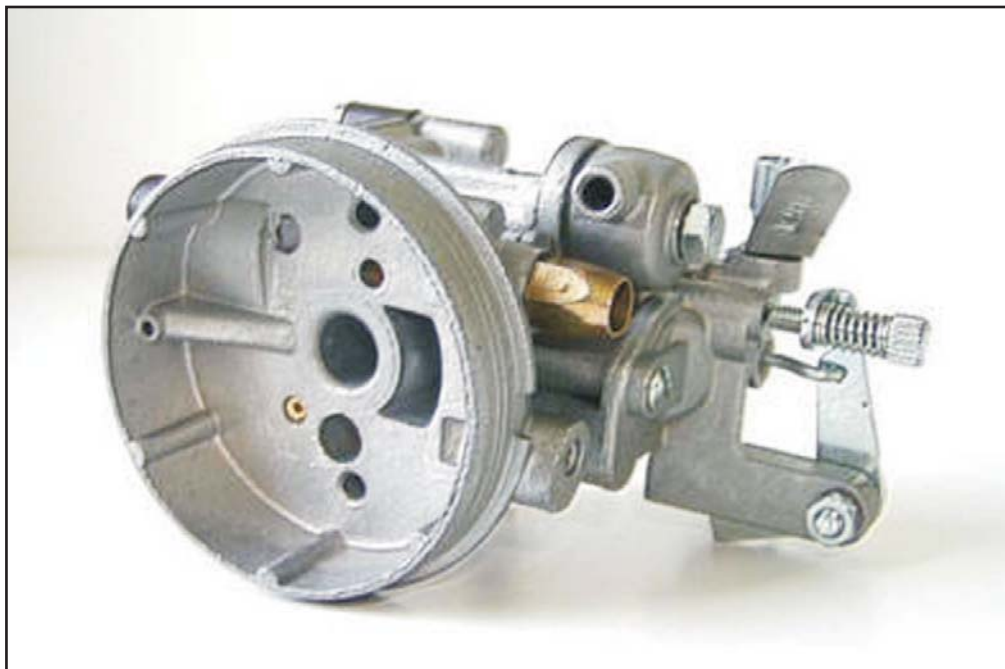

SHB

**Lieferzeiten für Dellorto-Teile:
3 Tage bis ...???**

Leider werden einige Ersatzteile von Dellorto nicht mehr produziert

SHB

SHB

Pos.	Bezeichnung	Bestell-Nr.	Größen / Optionen
1	Schieber	6231	Größe angeben
3	Hauptdüse	1486	siehe Düsen Dell 5
4	Leerlaufdüse	3360	Größe angeben
5	Chokerdüse	6217	Größe angeben
6	Schwimmer	6122	Größe angeben
13	Vergaserdeckel		
14	Schieberfeder	6455	
15	Chokerzugkit	53011	
17	Benzinfiltergehäuse mit -filter	53043	
19	Stehbolzen für Luftfilter		
22	Schelle für Ansaugrohrbefestigung	53020	
26	Feder für Leerlaufschraube		
27	Leerlaufschraube		
30	Schwimmernadel	2838	
31	Stift für Schwimmer		
33	Schwimmerkammer	13502	
34	Schraube für Schwimmerkammer		
35	Dichtsatz	52541	