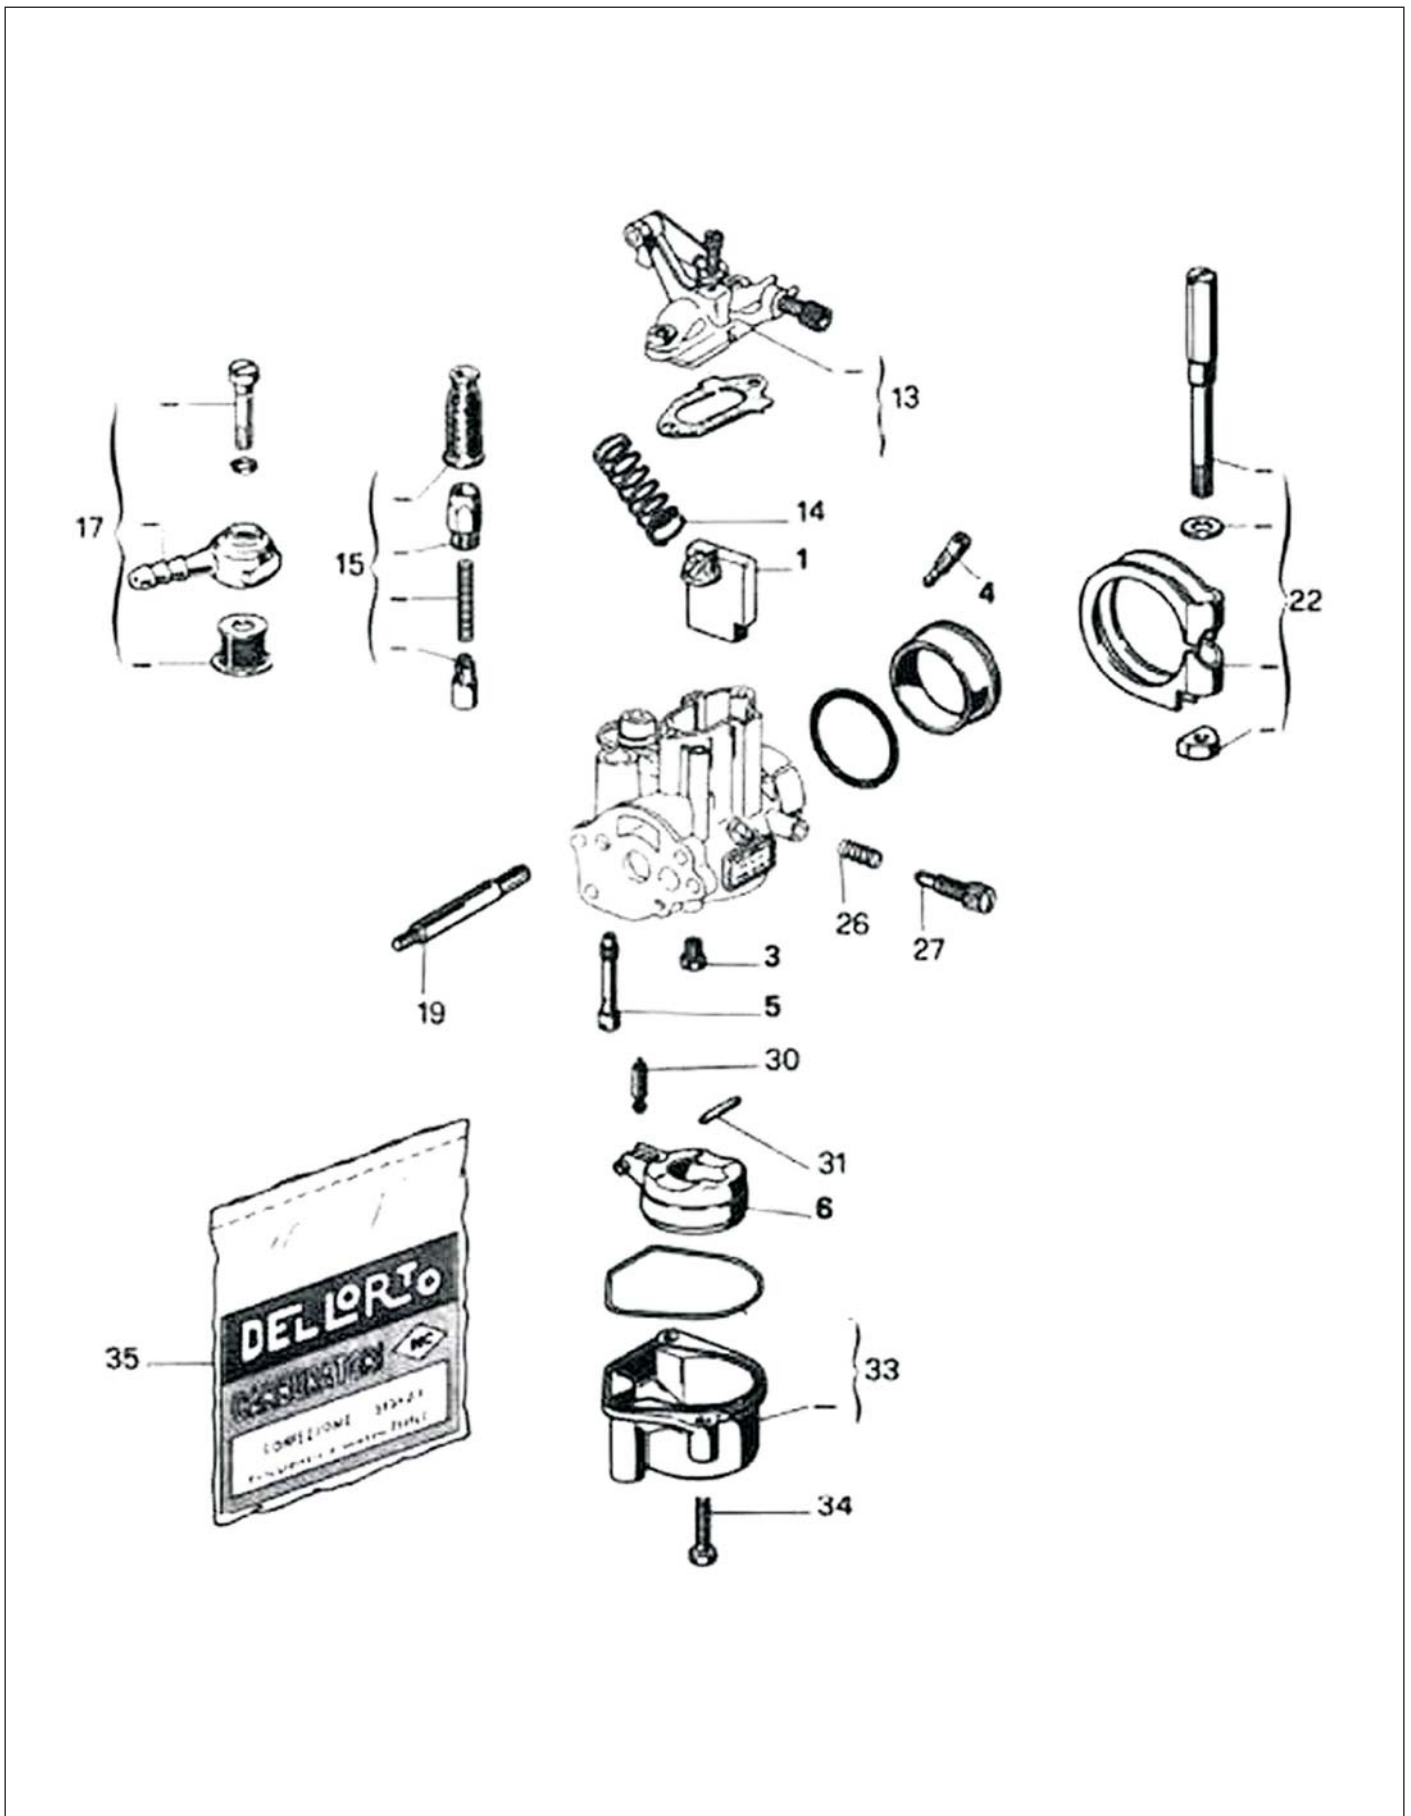

SHB

**Lieferzeiten für Dellorto-Teile:
3 Tage bis ...???**

Leider werden einige Ersatzteile von Dellorto nicht mehr produziert

SHB

SHB

Pos.	Bezeichnung	Bestell-Nr.	Größen / Optionen
1	Schieber	6231	Größe angeben
3	Hauptdüse	1486	siehe Düsen Dell 5
4	Leerlaufdüse	3360	Größe angeben
5	Chokerdüse	6217	Größe angeben
6	Schwimmer	6122	Größe angeben
13	Vergaserdeckel		
14	Schieberfeder	6455	
15	Chokerzugkit	53011	
17	Benzinfiltergehäuse mit -filter	53043	
19	Stehbolzen für Luftfilter		
22	Schelle für Ansaugrohrbefestigung	53020	
26	Feder für Leerlaufschraube		
27	Leerlaufschraube		
30	Schwimmernadel	2838	
31	Stift für Schwimmer		
33	Schwimmerkammer	13502	
34	Schraube für Schwimmerkammer		
35	Dichtsatz	52541	