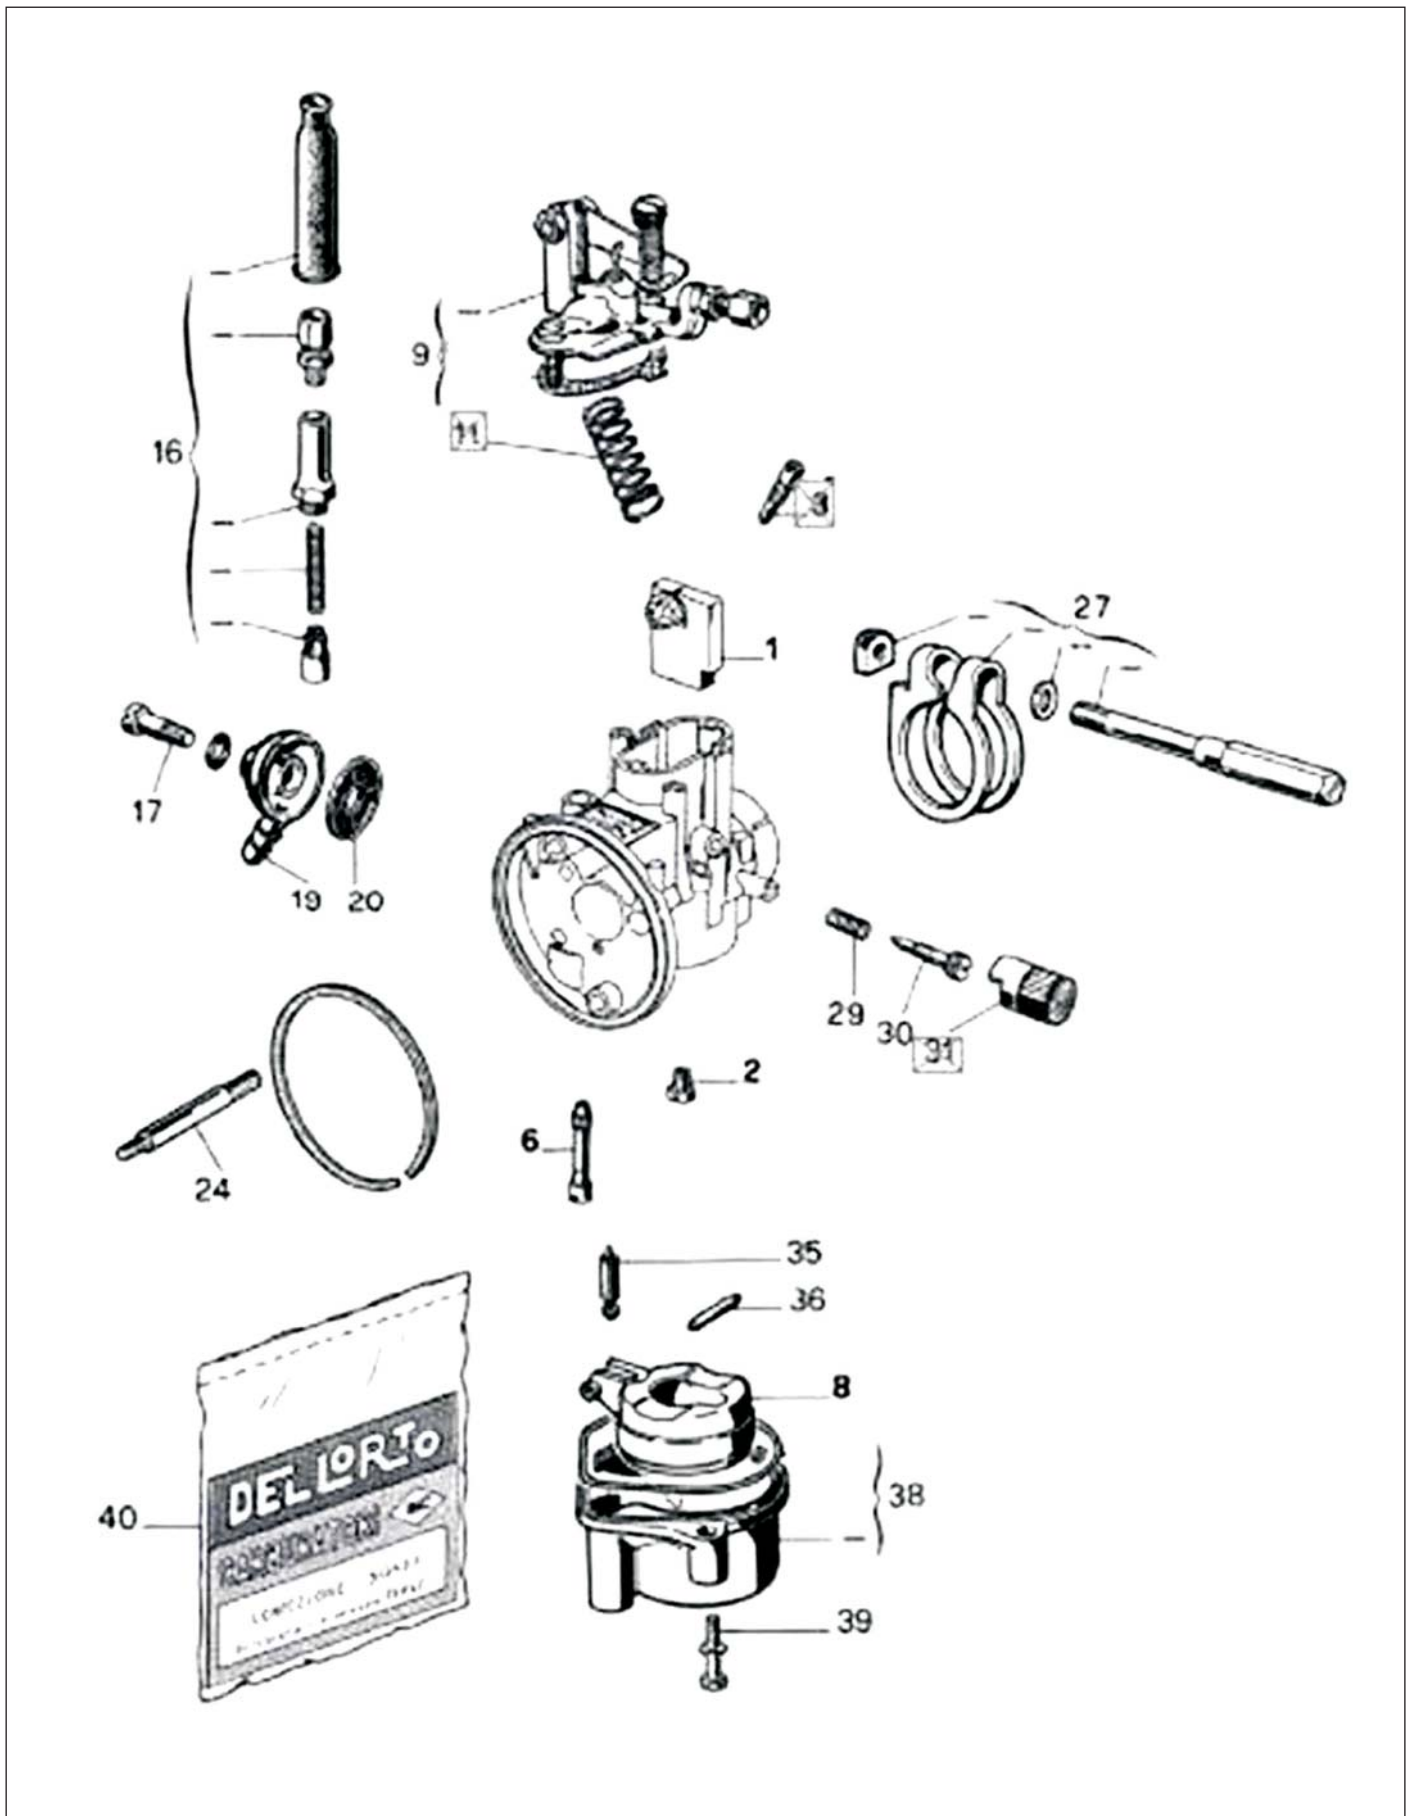

SHBC

**Lieferzeiten für Dellorto-Teile:
3 Tage bis ...???**

Leider werden einige Ersatzteile von Dellorto nicht mehr produziert

SHBC

SHBC

Pos.	Bezeichnung	Bestell-Nr.	Größen / Optionen
1	Schieber		
2	Hauptdüse	1486	siehe Düsen Dell 5
4	Leerlaufdüse		
6	Chokerdüse	6217	Größe angeben
8	Schwimmer	6122	Größe angeben
9	Vergaserdeckel		
11	Schieberfeder	5951	
16	Chokerzugkit	53005	
17	Schraube für Benzinfiltergehäuse		
19	Benzinfiltergehäuse		
20	Benzinfilter	6109	
24	Stehbolzen für Luftfilter		
27	Schelle für Ansaugrohrbefestigung	53021	
29	Feder für Leerlaufschraube		
30	Leerlaufschraube		
35	Schwimmernadel	2838	
36	Stift für Schwimmer		
38	Schwimmerkammer	13502	
39	Schraube für Schwimmerkammer		
40	Dichtsatz SHBC 19-20 Vespa PK	B52553	